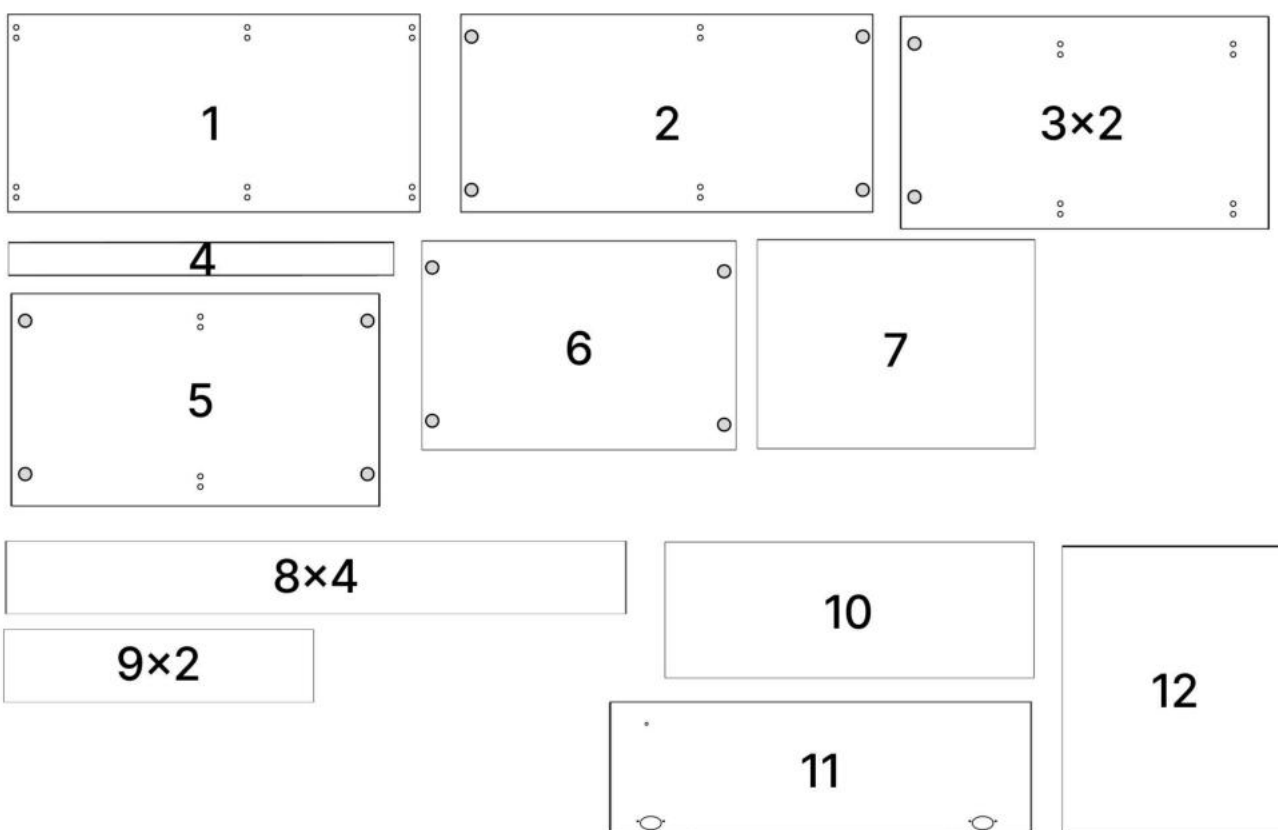

L x2

M x2

N x2

O x1

P x3

Q x5gr.

R x4

No	Denumire	Dimensiuni	Buc
1	Placă superioară	704x325	1
2	Placă inferioară	664x300	1
3	Perete laterală	482x300	2
4	Plinta	664x50	1
5	Perete intermediară	414x300	1
6	Polita fixă	382x290	1
7	Polita	264x290	1
8	Placă antreu	1400x110	4
9	Placă antreu	700x80	2
10	Polita antreu	700x230	1
11	Ușa	428x296	1
12	Spate corp (PFL)	500x698	1