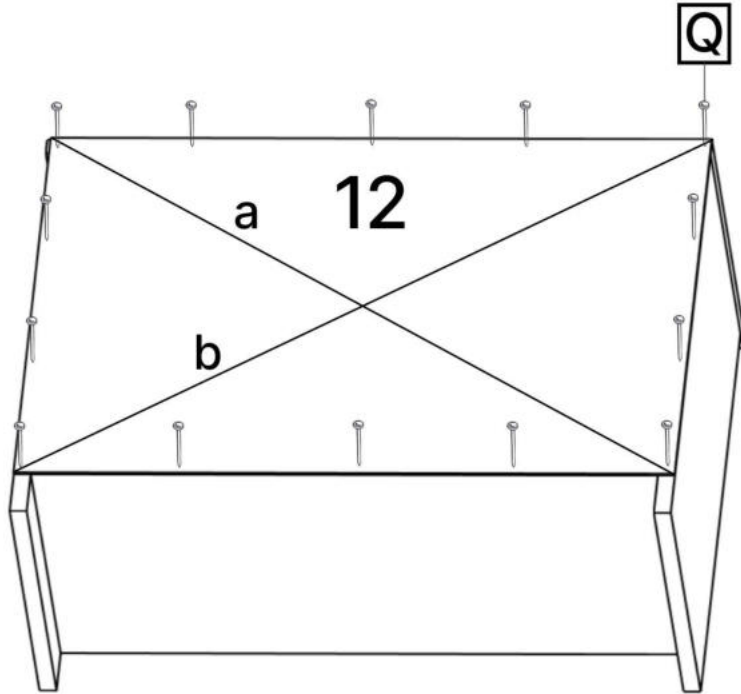

- Q x5gr.
- 3.5*16mm
  G x12
- P x3
- R x4
- 3.5*20mm
  F x8

10