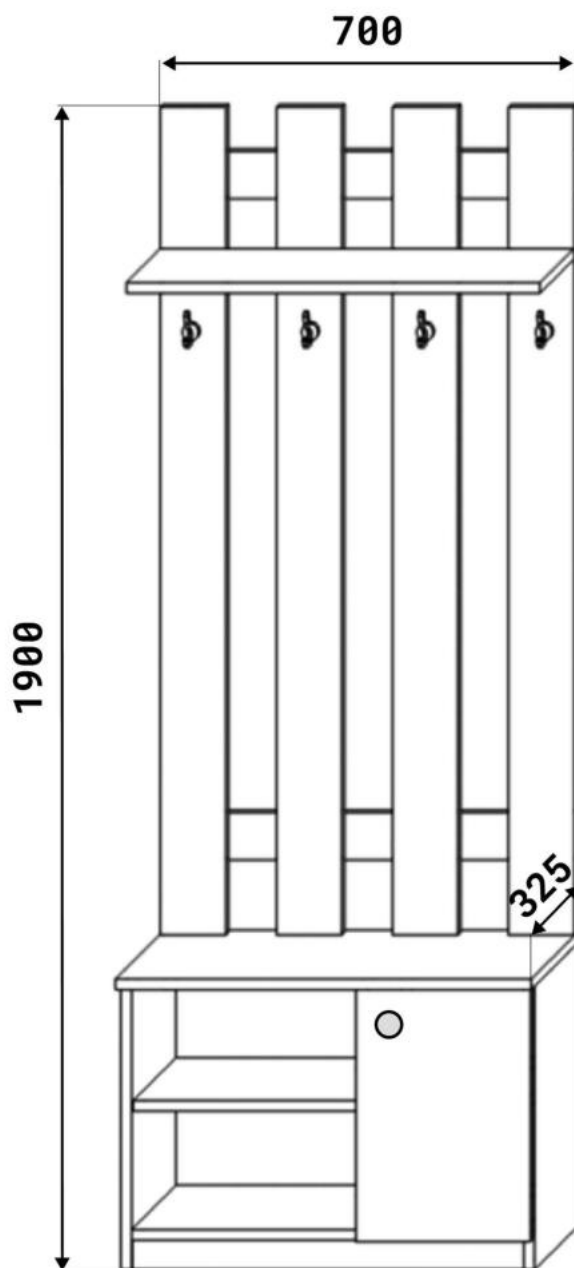

ANTREU "TINA"

Adrese:
Prospectul Republicii, 33
Cahul, Moldova

str. Petricani 17/4
Chisinau, Moldova

MD-3909

serviceclient@fabrikhome.md
www.fabrikhome.md

Serviciu clienti:
+373 299 32 277
+373 799 07 807

Control calitate:
+373 798 82 000