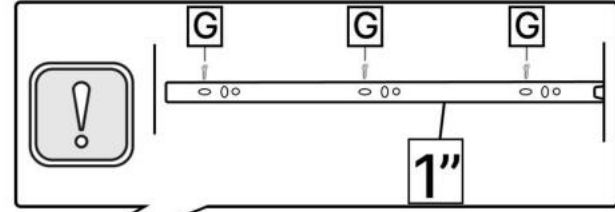

6x2

3.5*16mm

3.5*30mm

G x12

Fx6

10