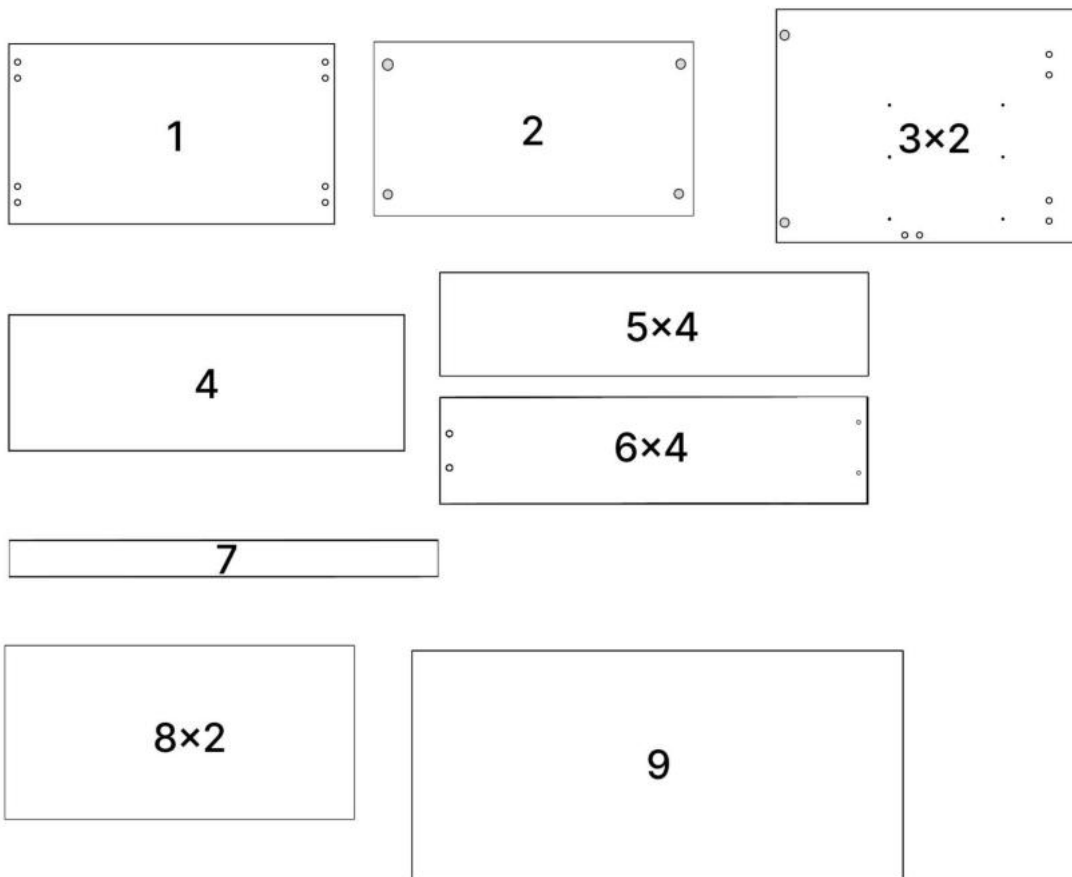

3.5*30mm

F x6

3.5*16mm

G x30

6.3*50mm

H x16

J x10gr.

K x2

No	Denumire	Dimensiuni	Buc
1	Placă superioară	671x356	1
2	Placă inferioară	638x356	1
3	Placă leterala	474x356	2
4	Fața seratar	667x219	2
5	Placa sertar	580x150	4
6	Placa sertar	350x150	4
7	Placa corp	638x80	1
8	Spate sertar (PFL)	610x347	2
9	Spate corp (PFL)	668x468	1

5x4

8x2

6x4

6.3*50mm

9

x2

6x2

3.5*16mm