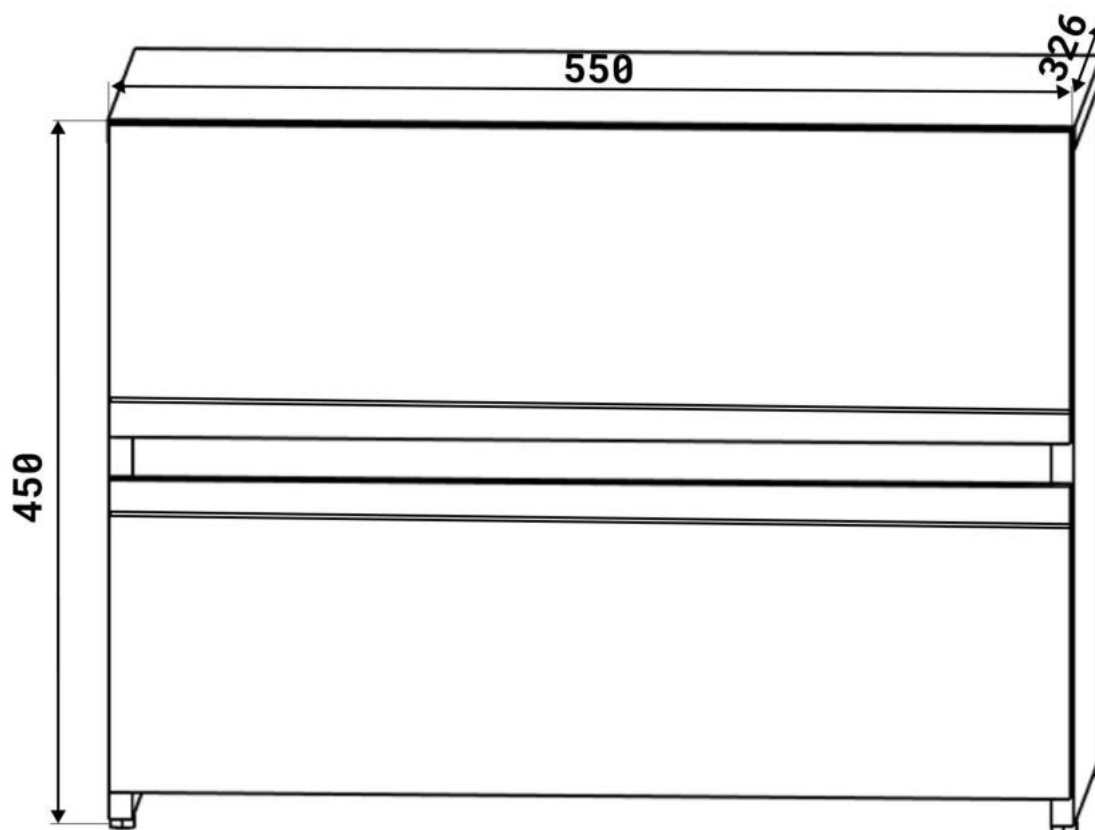

Antreu "BASIC" comod 2 sertare

Adrese:
Prospectul Republicii, 33
Cahul, Moldova

str. Petricani 17/4
Chisinau, Moldova

MD-3909

serviceclient@fabrikhome.md
www.fabrikhome.md

Serviciu clienti:
+373 299 32 277
+373 799 07 807

Control calitate:
+373 798 82 000