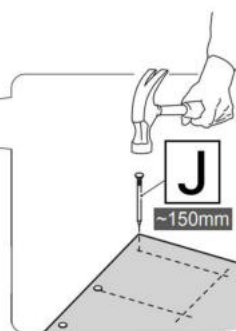

No	Denumire	Dimensiuni	Buc
1	Placă superioară	671x356	1
2	Placă inferioară	638x356	1
3	Placă leterala	474x356	2
4	Fața seratar	667x219	2
5	Placa sertar	580x150	4
6	Placa sertar	350x150	4
7	Placa corp	638x80	1
8	Spate sertar (PFL)	610x347	2
9	Spate corp (PFL)	668x468	1

5x4

8x2

6x4

6.3*50mm

9

x2

6x2

3.5*16mm