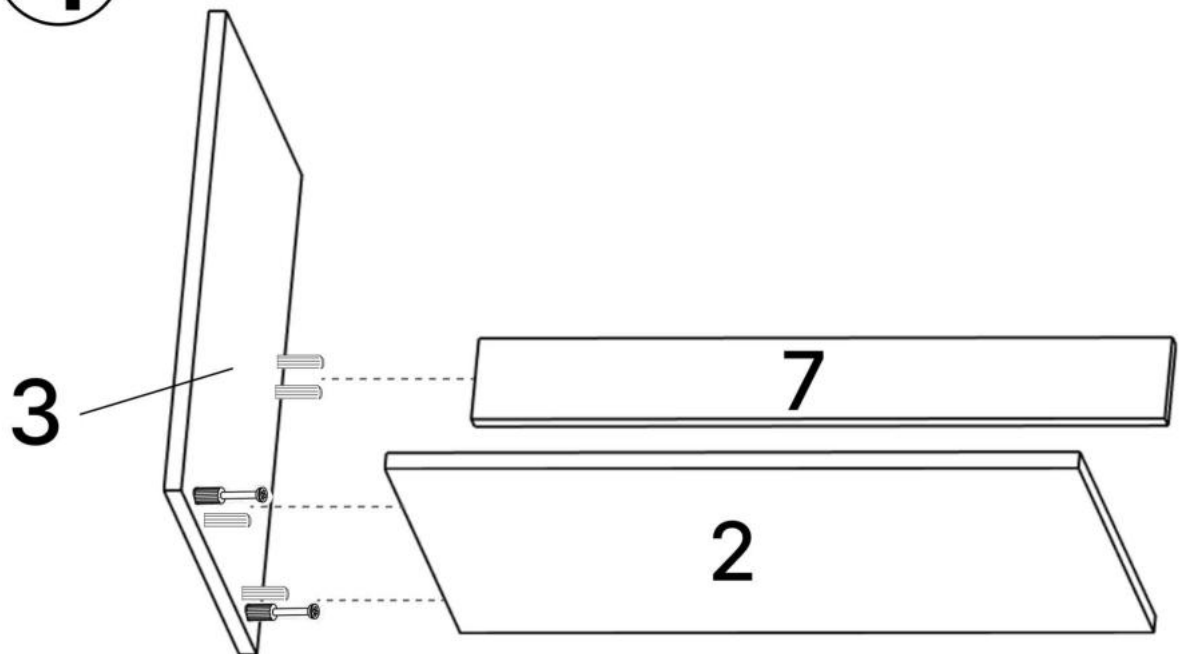

No	Denumire	Dimensiuni	Buc
1	Placă superioară	671x356	1
2	Placă inferioară	638x356	1
3	Placă leterala	474x356	2
4	Fața seratar	667x219	2
5	Placa sertar	580x150	4
6	Placa sertar	350x150	4
7	Placa corp	638x80	1
8	Spate sertar (PFL)	610x347	2
9	Spate corp (PFL)	668x468	1

1

2

3

4

5

6

7

8

5x4

8x2

6x4

6.3*50mm

9

x2

6x2

3.5*16mm