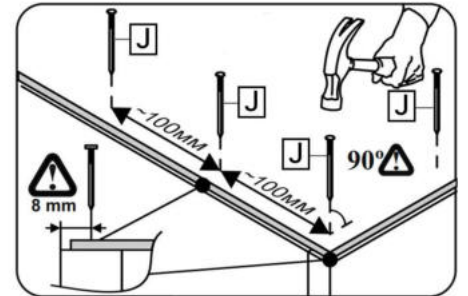

No	Denumire	Dimensiuni	Buc
1	Placă superioară	671x356	1
2	Placă inferioară	638x356	1
3	Placă leterala	474x356	2
4	Fața seratar	667x219	2
5	Placa sertar	580x150	4
6	Placa sertar	350x150	4
7	Placa corp	638x80	1
8	Spate sertar (PFL)	610x347	2
9	Spate corp (PFL)	668x468	1

1

2

3

4

5

6

7

8

5x4

8x2

6x4

6.3*50mm

9

x2

6x2

3.5*16mm