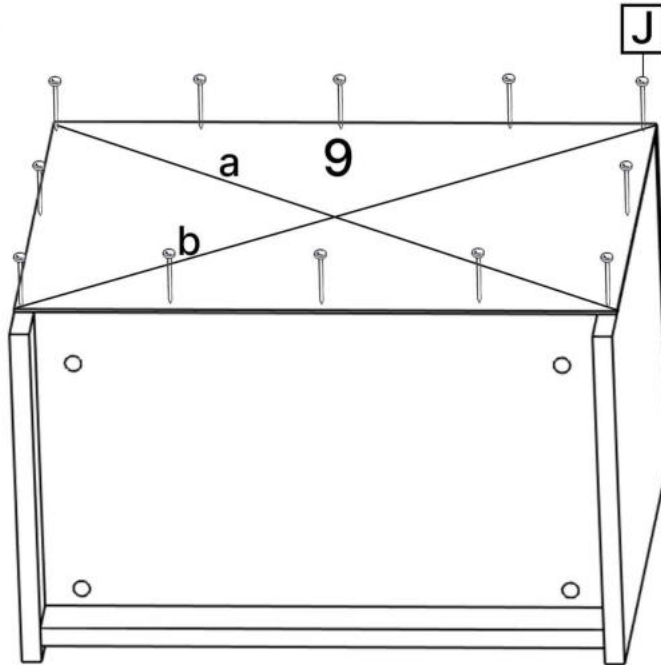

No	Denumire	Dimensiuni	Buc
1	Placă superioară	671x356	1
2	Placă inferioară	638x356	1
3	Placă leterala	474x356	2
4	Fața seratar	667x219	2
5	Placa sertar	580x150	4
6	Placa sertar	350x150	4
7	Placa corp	638x80	1
8	Spate sertar (PFL)	610x347	2
9	Spate corp (PFL)	668x468	1

1

2

3

4

5

6

7

8

5x4

8x2

6x4

6.3*50mm

9

x2

6x2

3.5*16mm