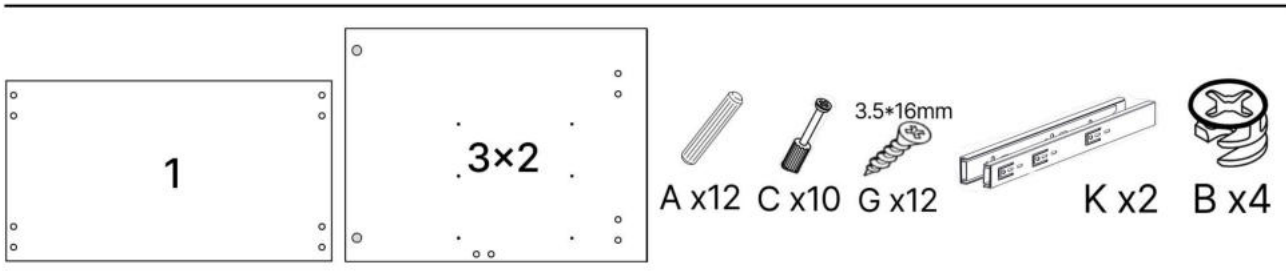

3.5*30mm

F x6

3.5*16mm

G x30

6.3*50mm

H x16

J x10gr.

K x2

No	Denumire	Dimensiuni	Buc
1	Placă superioară	671x356	1
2	Placă inferioară	638x356	1
3	Placă leterala	474x356	2
4	Fața seratar	667x219	2
5	Placa sertar	580x150	4
6	Placa sertar	350x150	4
7	Placa corp	638x80	1
8	Spate sertar (PFL)	610x347	2
9	Spate corp (PFL)	668x468	1