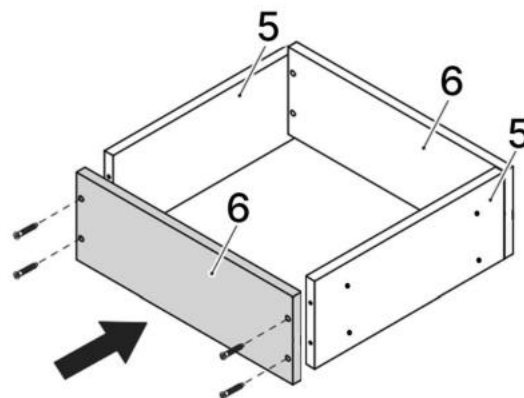

No	Denumire	Dimensiuni	Buc
1	Placă superioară	671x356	1
2	Placă inferioară	638x356	1
3	Placă leterala	474x356	2
4	Fața seratar	667x219	2
5	Placa sertar	580x150	4
6	Placa sertar	350x150	4
7	Placa corp	638x80	1
8	Spate sertar (PFL)	610x347	2
9	Spate corp (PFL)	668x468	1

5x4

8x2

6x4

6.3*50mm

9

x2

6x2

3.5*16mm