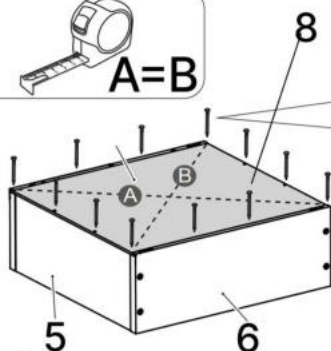

No	Denumire	Dimensiuni	Buc
1	Placă superioară	671x356	1
2	Placă inferioară	638x356	1
3	Placă leterala	474x356	2
4	Fața seratar	667x219	2
5	Placa sertar	580x150	4
6	Placa sertar	350x150	4
7	Placa corp	638x80	1
8	Spate sertar (PFL)	610x347	2
9	Spate corp (PFL)	668x468	1

5x4

8x2

6x4

6.3*50mm

9

x2

6x2

3.5*16mm