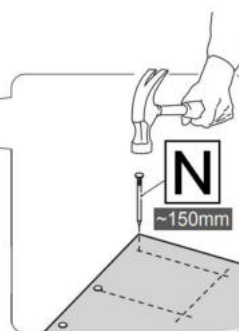

L x4

M x4

N x15gr.

No	Denumire	Dimensiuni	Buc
1	Placă superioară	701x356	1
2	Placă inferioară	668x356	1
3	Placă leterala	924x356	2
4	Polita	668x356	2
5	Fața seratar	697x219	1
6	Placa sertar	610x150	2
7	Placa sertar	350x150	2
8	Ușa	668x347	2
9	Placa corp	668x70	1
10	Spate sertar (PFL)	640x347	1
11	Spate corp (PFL)	918x698	1

9

6x2

10

7x2

10

3.5*16mm

3.5*30mm

F x12