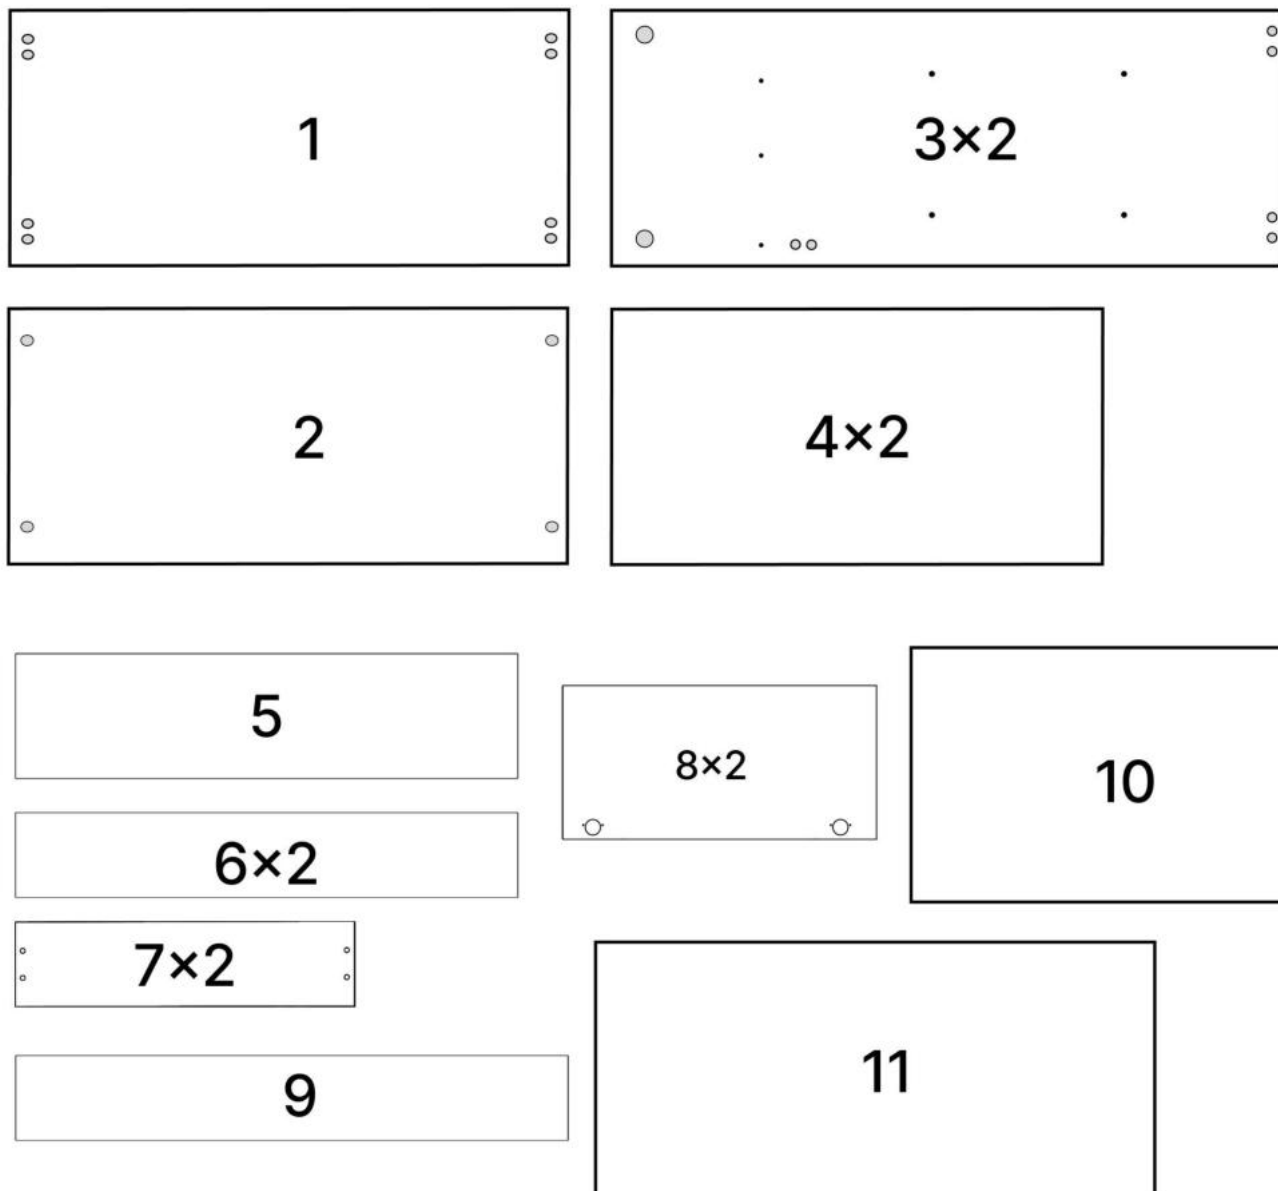

L x4

M x4

N x15gr.

No	Denumire	Dimensiuni	Buc
1	Placă superioară	701x356	1
2	Placă inferioară	668x356	1
3	Placă leterala	924x356	2
4	Polita	668x356	2
5	Fața seratar	697x219	1
6	Placa sertar	610x150	2
7	Placa sertar	350x150	2
8	Ușa	668x347	2
9	Placa corp	668x70	1
10	Spate sertar (PFL)	640x347	1
11	Spate corp (PFL)	918x698	1