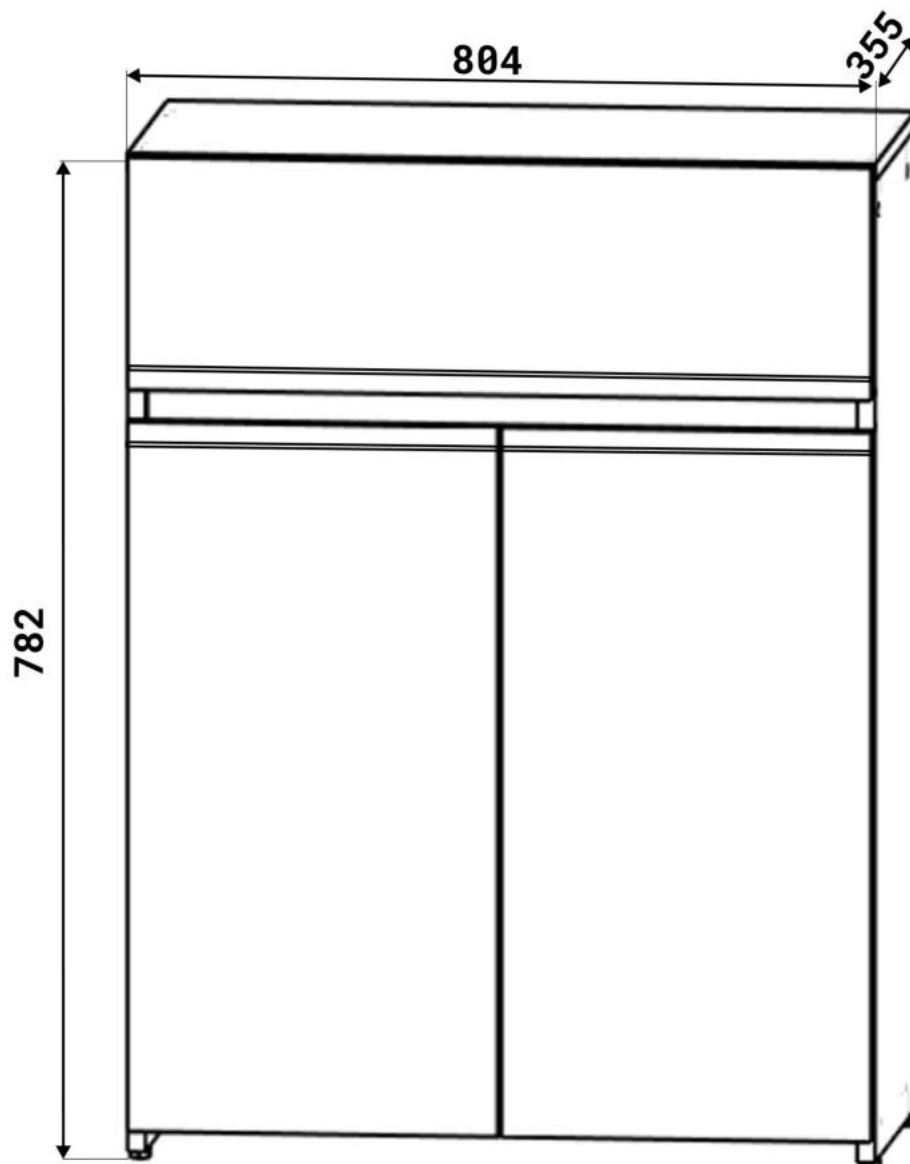

Antreu "BASIC" comod

Adrese:
Prospectul Republicii, 33
Cahul, Moldova

str. Petricani 17/4
Chisinau, Moldova

MD-3909

serviceclient@fabrikhome.md
www.fabrikhome.md

Serviciu clienti:
+373 299 32 277
+373 799 07 807

Control calitate:
+373 798 82 000