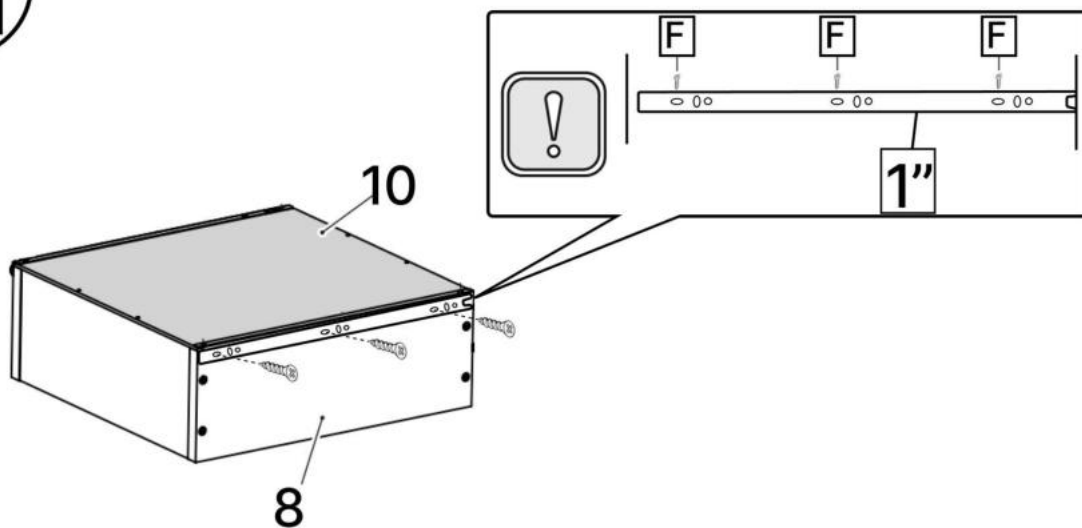

3.5*16mm

3.5*30mm

F x12

G x3

11