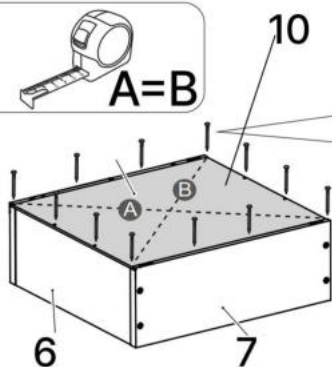

L x4

M x4

N x15gr.

No	Denumire	Dimensiuni	Buc
1	Placă superioară	701x356	1
2	Placă inferioară	668x356	1
3	Placă leterala	924x356	2
4	Polita	668x356	2
5	Fața seratar	697x219	1
6	Placa sertar	610x150	2
7	Placa sertar	350x150	2
8	Ușa	668x347	2
9	Placa corp	668x70	1
10	Spate sertar (PFL)	640x347	1
11	Spate corp (PFL)	918x698	1

9

6x2

10

7x2

10

3.5*16mm

3.5*30mm

F x12