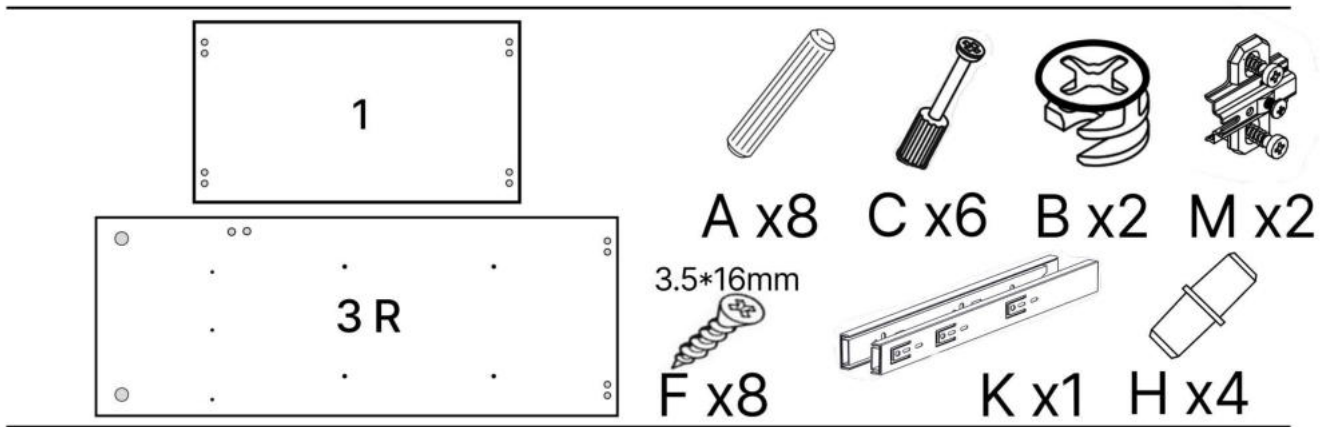

L x4

M x4

N x15gr.

No	Denumire	Dimensiuni	Buc
1	Placă superioară	701x356	1
2	Placă inferioară	668x356	1
3	Placă leterala	924x356	2
4	Polita	668x356	2
5	Fața seratar	697x219	1
6	Placa sertar	610x150	2
7	Placa sertar	350x150	2
8	Ușa	668x347	2
9	Placa corp	668x70	1
10	Spate sertar (PFL)	640x347	1
11	Spate corp (PFL)	918x698	1