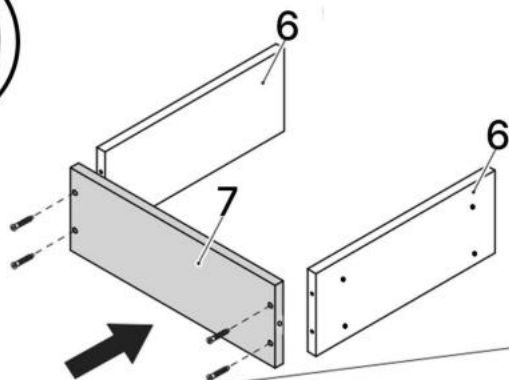

L x4

M x4

N x15gr.

No	Denumire	Dimensiuni	Buc
1	Placă superioară	701x356	1
2	Placă inferioară	668x356	1
3	Placă leterala	924x356	2
4	Polita	668x356	2
5	Fața seratar	697x219	1
6	Placa sertar	610x150	2
7	Placa sertar	350x150	2
8	Ușa	668x347	2
9	Placa corp	668x70	1
10	Spate sertar (PFL)	640x347	1
11	Spate corp (PFL)	918x698	1

9

6x2

10

7x2

10

3.5*16mm

3.5*30mm

F x12