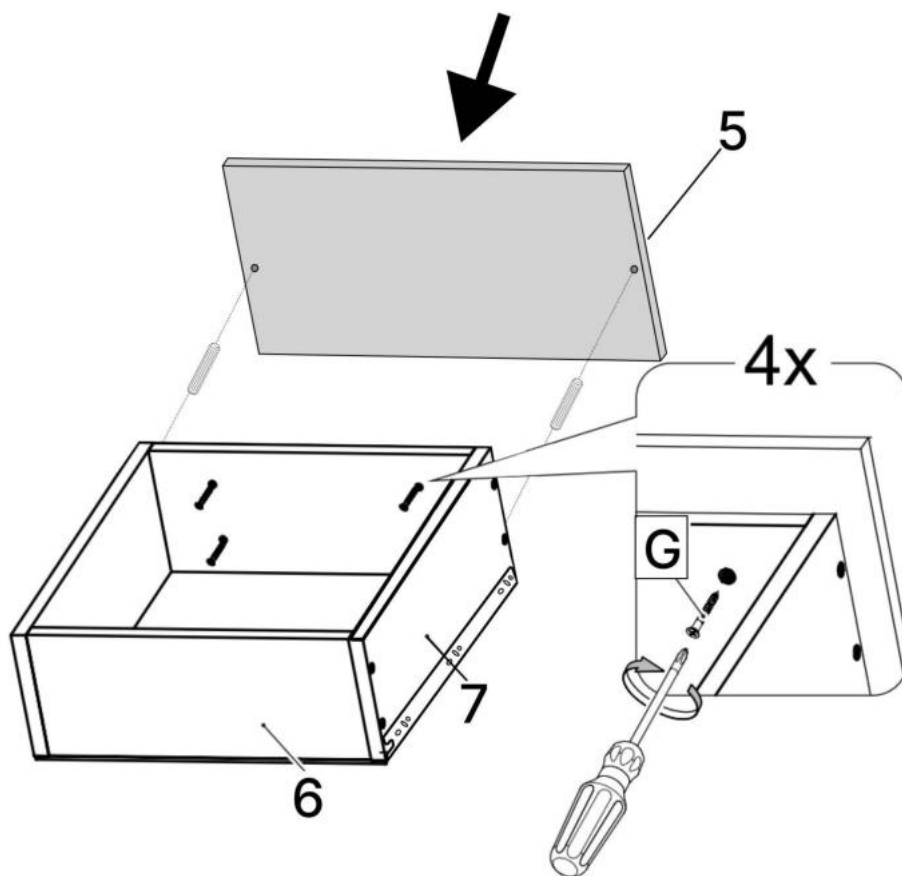

3.5*16mm

3.5*30mm

F x12

G x3

11