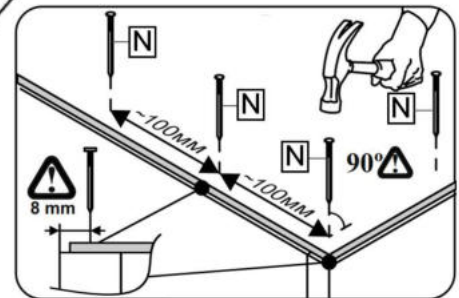

11

E x4 N x10gr.

8