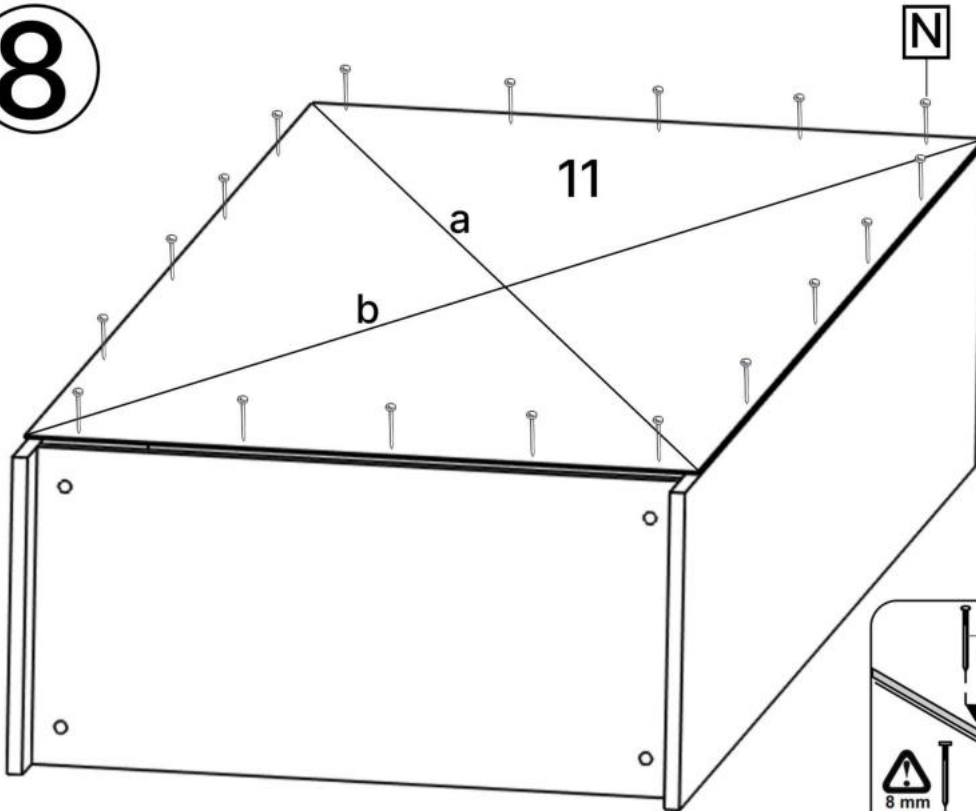

11

E x4 N x10gr.

8