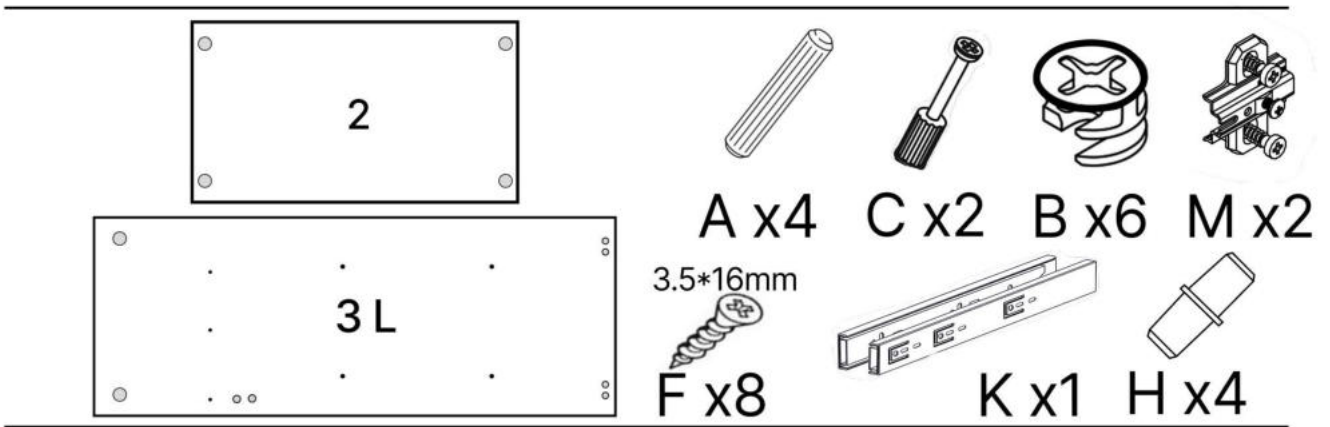

L x4

M x4

N x15gr.

No	Denumire	Dimensiuni	Buc
1	Placă superioară	701x356	1
2	Placă inferioară	668x356	1
3	Placă leterala	924x356	2
4	Polita	668x356	2
5	Fața seratar	697x219	1
6	Placa sertar	610x150	2
7	Placa sertar	350x150	2
8	Ușa	668x347	2
9	Placa corp	668x70	1
10	Spate sertar (PFL)	640x347	1
11	Spate corp (PFL)	918x698	1