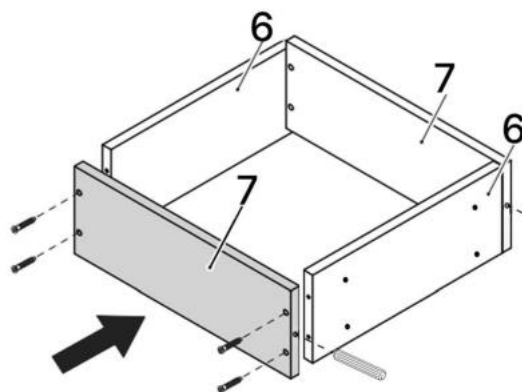

L x4

M x4

N x15gr.

No	Denumire	Dimensiuni	Buc
1	Placă superioară	701x356	1
2	Placă inferioară	668x356	1
3	Placă leterala	924x356	2
4	Polita	668x356	2
5	Fața seratar	697x219	1
6	Placa sertar	610x150	2
7	Placa sertar	350x150	2
8	Ușa	668x347	2
9	Placa corp	668x70	1
10	Spate sertar (PFL)	640x347	1
11	Spate corp (PFL)	918x698	1

9

6x2

10

7x2

10

3.5*16mm

3.5*30mm

F x12