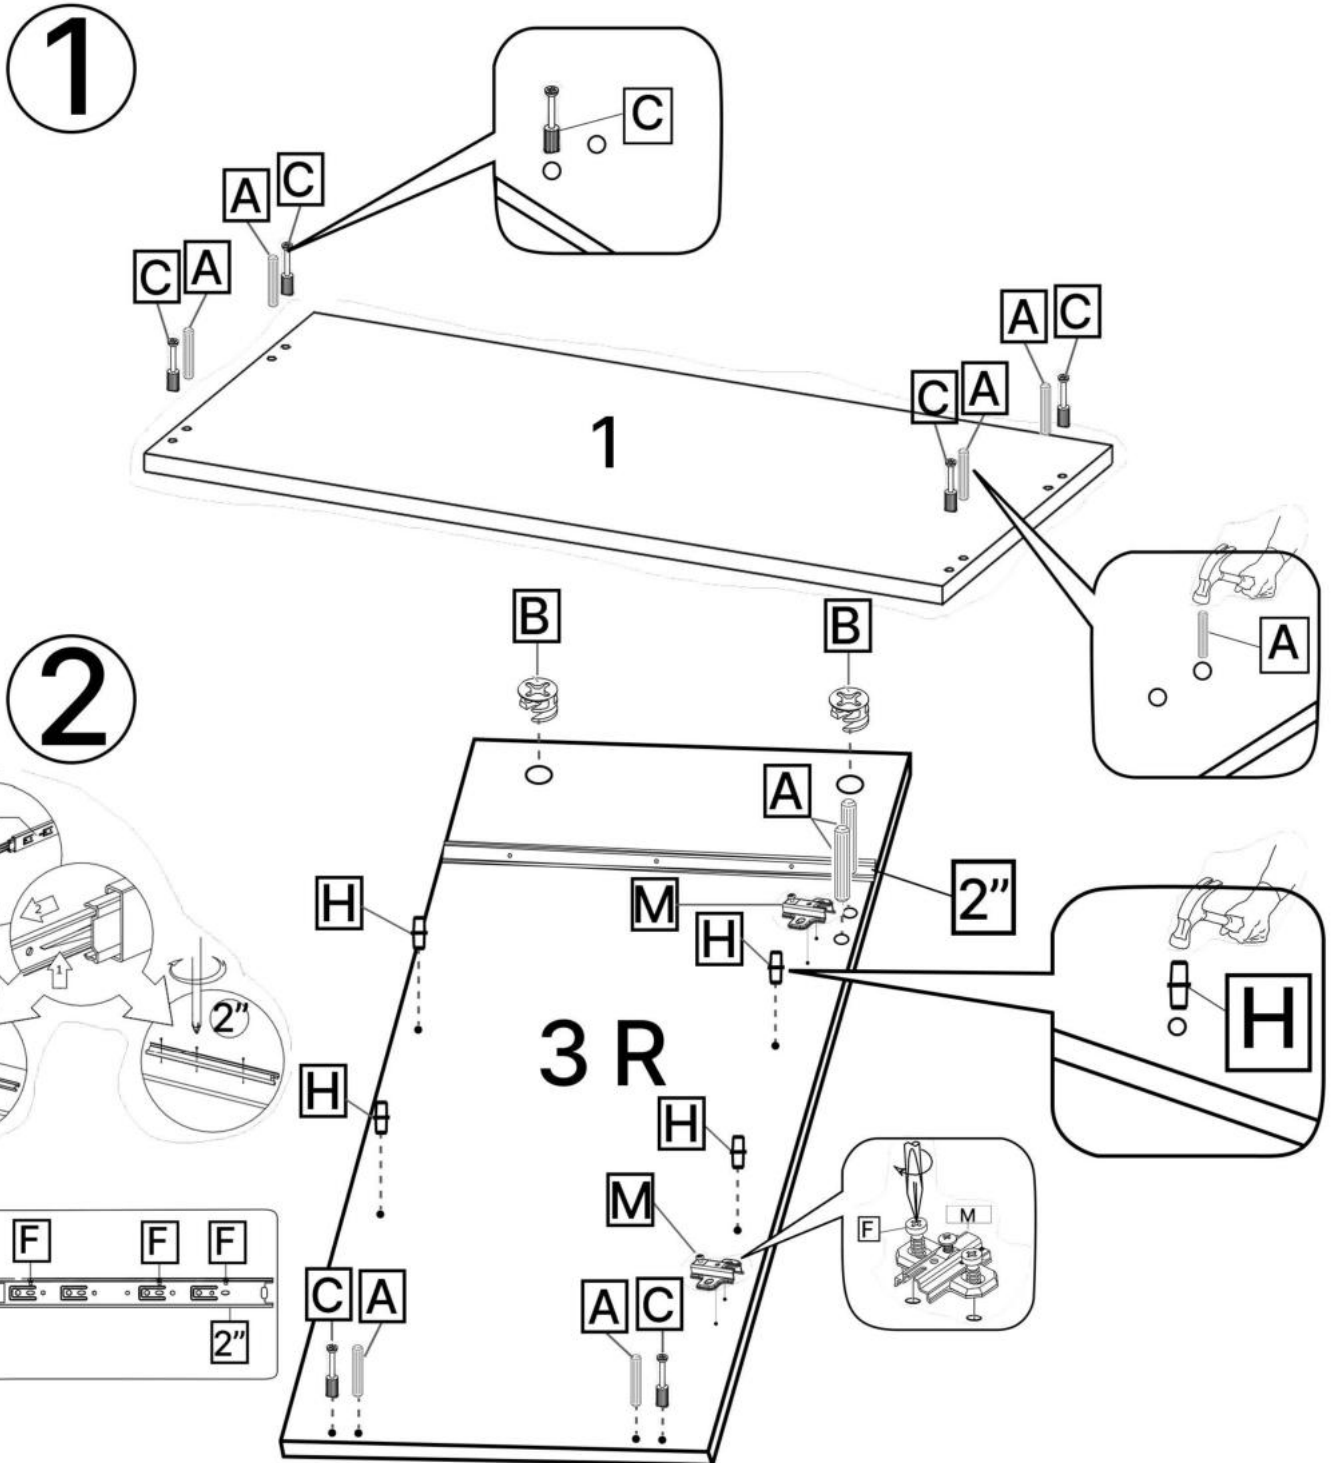

3.5*16mm

F x30

3.5*30mm

G x3

H x8

6.3*50mm

J x8

K x1

L x4

M x4

N x15gr.

No	Denumire	Dimensiuni	Buc
1	Placă superioară	701x356	1
2	Placă inferioară	668x356	1
3	Placă leterala	924x356	2
4	Polita	668x356	2
5	Fața seratar	697x219	1
6	Placa sertar	610x150	2
7	Placa sertar	350x150	2
8	Ușa	668x347	2
9	Placa corp	668x70	1
10	Spate sertar (PFL)	640x347	1
11	Spate corp (PFL)	918x698	1

9

6x2

10

7x2

10

3.5*16mm

3.5*30mm

F x12