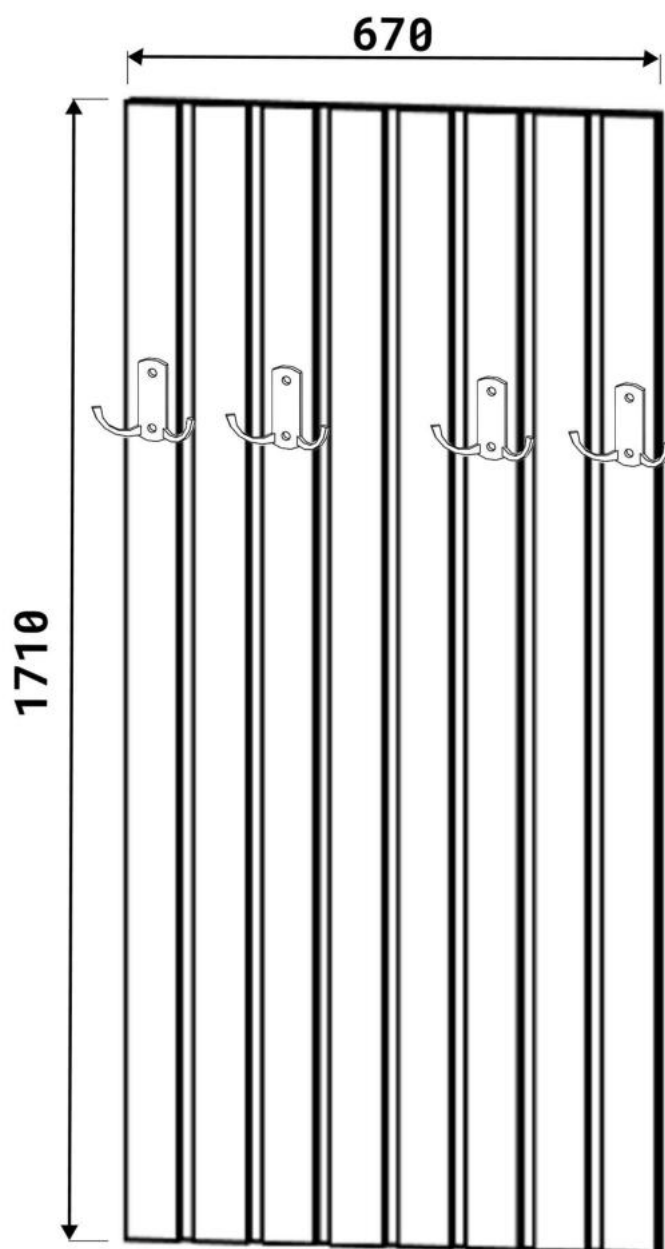

Antreu "BASIC" cuier

Adrese:
Prospectul Republicii, 33
Cahul, Moldova

str. Petricani 17/4
Chisinau, Moldova

MD-3909

serviceclient@fabrikhome.md
www.fabrikhome.md

Serviciu clienti:
+373 299 32 277
+373 799 07 807

Control calitate:
+373 798 82 000