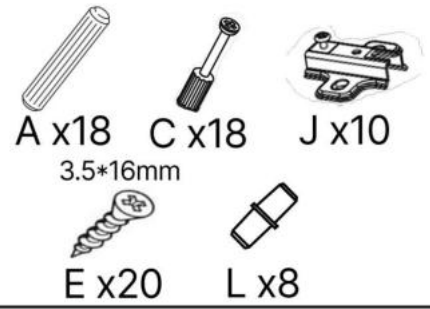

E x48

F x4

G x20gr.

H x10

J x10

K x1

L x8

No	Denumire	Dimensiuni	Buc
1	Placă superioară	768x356	1
2	Placă inferioară	768x356	1
3	Placă leterala	2200x356	2
4	Polita fixa	768x356	2
5	Placa corp	768x150	1
6	Placa corp	768x70	1
7	Usa mare	1479x397	2
8	Usa mica	668x397	2
9	Polita	768x356	2
10	Spate corp (PFL)	2178x798	1