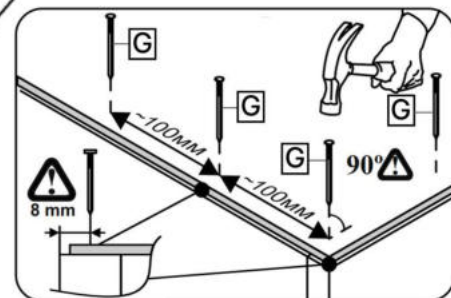

E x48

F x4

G x20gr.

H x10

J x10

K x1

L x8

No	Denumire	Dimensiuni	Buc
1	Placă superioară	768x356	1
2	Placă inferioară	768x356	1
3	Placă leterala	2200x356	2
4	Polita fixa	768x356	2
5	Placa corp	768x150	1
6	Placa corp	768x70	1
7	Usa mare	1479x397	2
8	Usa mica	668x397	2
9	Polita	768x356	2
10	Spate corp (PFL)	2178x798	1

1

2

3

4

5

6

7

8