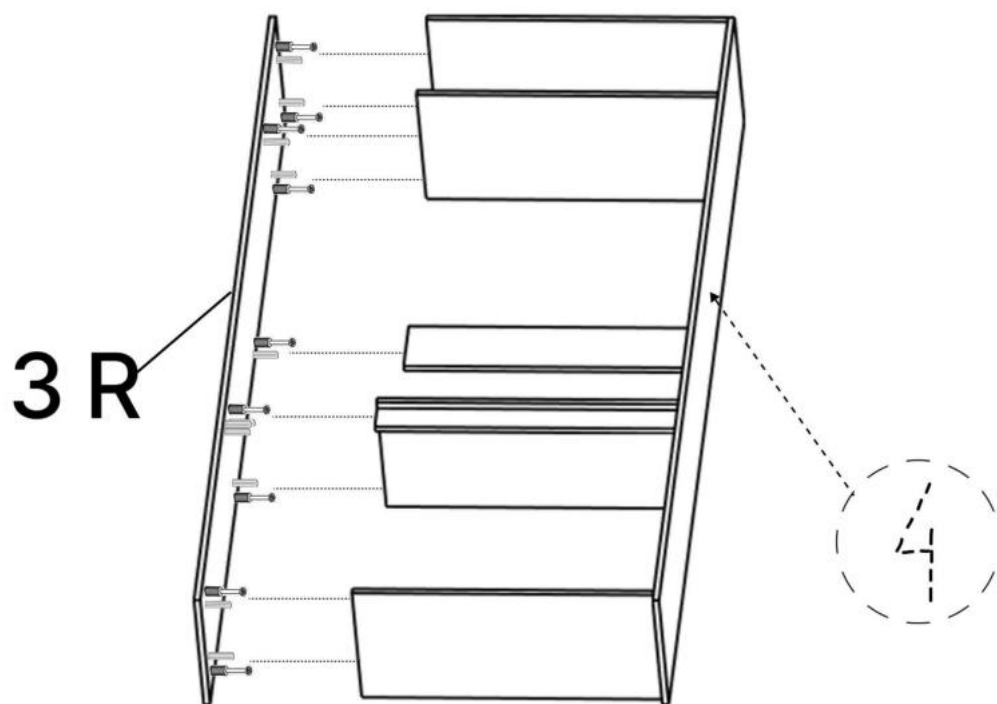

E x48

F x4

G x20gr.

H x10

J x10

K x1

L x8

No	Denumire	Dimensiuni	Buc
1	Placă superioară	768x356	1
2	Placă inferioară	768x356	1
3	Placă leterala	2200x356	2
4	Polita fixa	768x356	2
5	Placa corp	768x150	1
6	Placa corp	768x70	1
7	Usa mare	1479x397	2
8	Usa mica	668x397	2
9	Polita	768x356	2
10	Spate corp (PFL)	2178x798	1

1

2

3

4

5

6

7

8