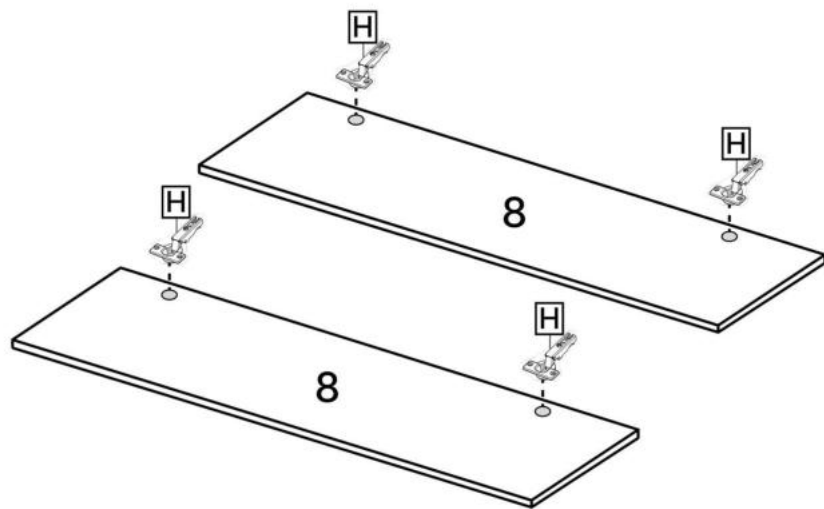

E x48

F x4

G x20gr.

H x10

J x10

K x1

L x8

No	Denumire	Dimensiuni	Buc
1	Placă superioară	768x356	1
2	Placă inferioară	768x356	1
3	Placă leterala	2200x356	2
4	Polita fixa	768x356	2
5	Placa corp	768x150	1
6	Placa corp	768x70	1
7	Usa mare	1479x397	2
8	Usa mica	668x397	2
9	Polita	768x356	2
10	Spate corp (PFL)	2178x798	1

1

2

3

4

5

6

7

8