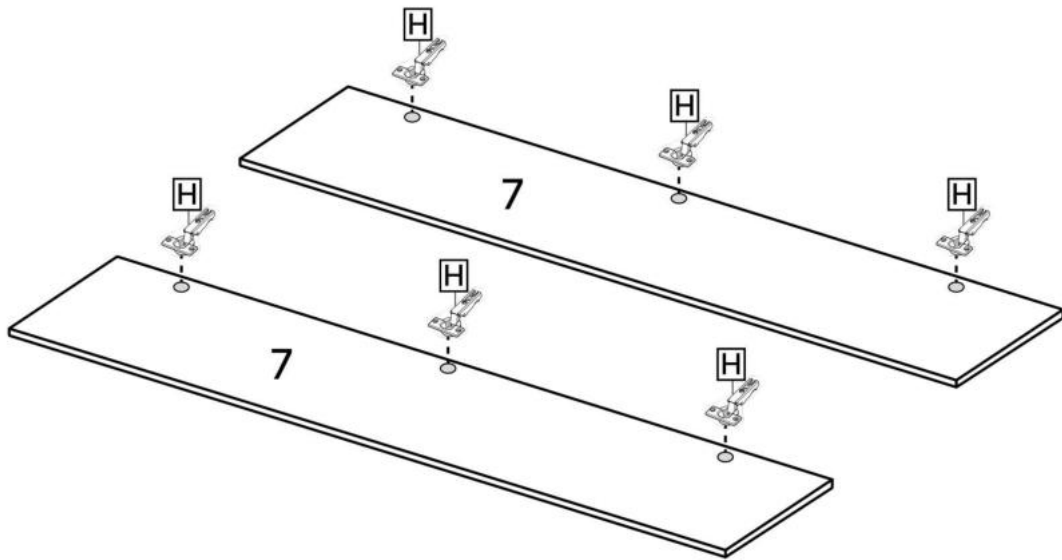

E x48

F x4

G x20gr.

H x10

J x10

K x1

L x8

No	Denumire	Dimensiuni	Buc
1	Placă superioară	768x356	1
2	Placă inferioară	768x356	1
3	Placă leterala	2200x356	2
4	Polita fixa	768x356	2
5	Placa corp	768x150	1
6	Placa corp	768x70	1
7	Usa mare	1479x397	2
8	Usa mica	668x397	2
9	Polita	768x356	2
10	Spate corp (PFL)	2178x798	1

1

2

3

4

5

6

7

8