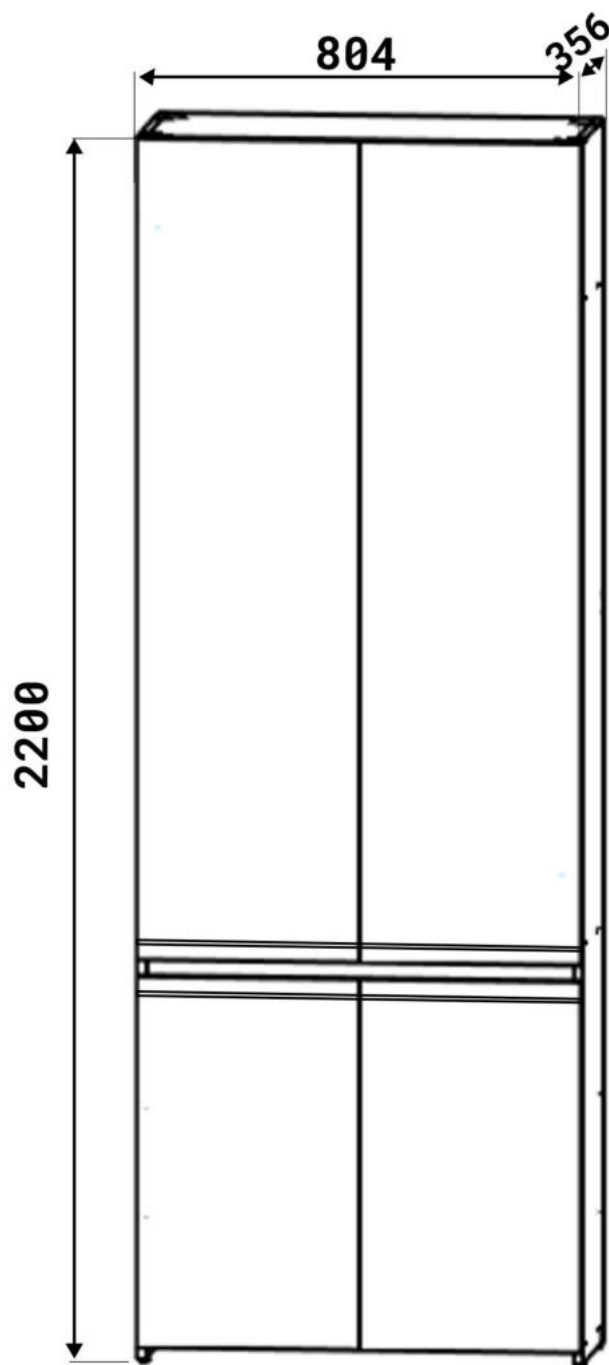

Antreu "BASIC" dulap

Adrese:
Prospectul Republicii, 33
Cahul, Moldova

str. Petricani 17/4
Chisinau, Moldova

MD-3909

serviceclient@fabrikhome.md
www.fabrikhome.md

Serviciu clienti:
+373 299 32 277
+373 799 07 807

Control calitate:
+373 798 82 000