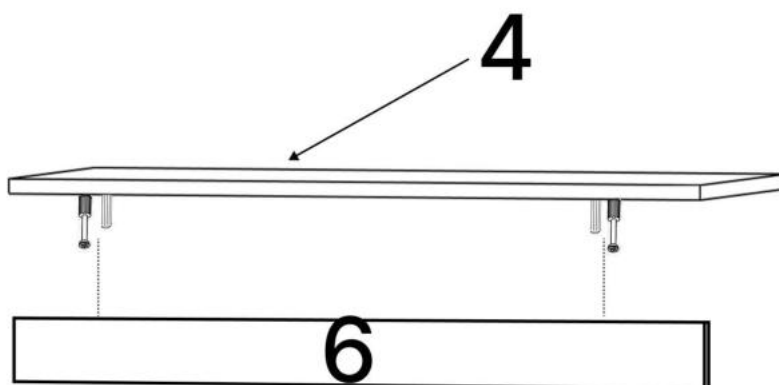

E x48

F x4

G x20gr.

H x10

J x10

K x1

L x8

No	Denumire	Dimensiuni	Buc
1	Placă superioară	768x356	1
2	Placă inferioară	768x356	1
3	Placă leterala	2200x356	2
4	Polita fixa	768x356	2
5	Placa corp	768x150	1
6	Placa corp	768x70	1
7	Usa mare	1479x397	2
8	Usa mica	668x397	2
9	Polita	768x356	2
10	Spate corp (PFL)	2178x798	1

1

2

3

4

5

6

7

8