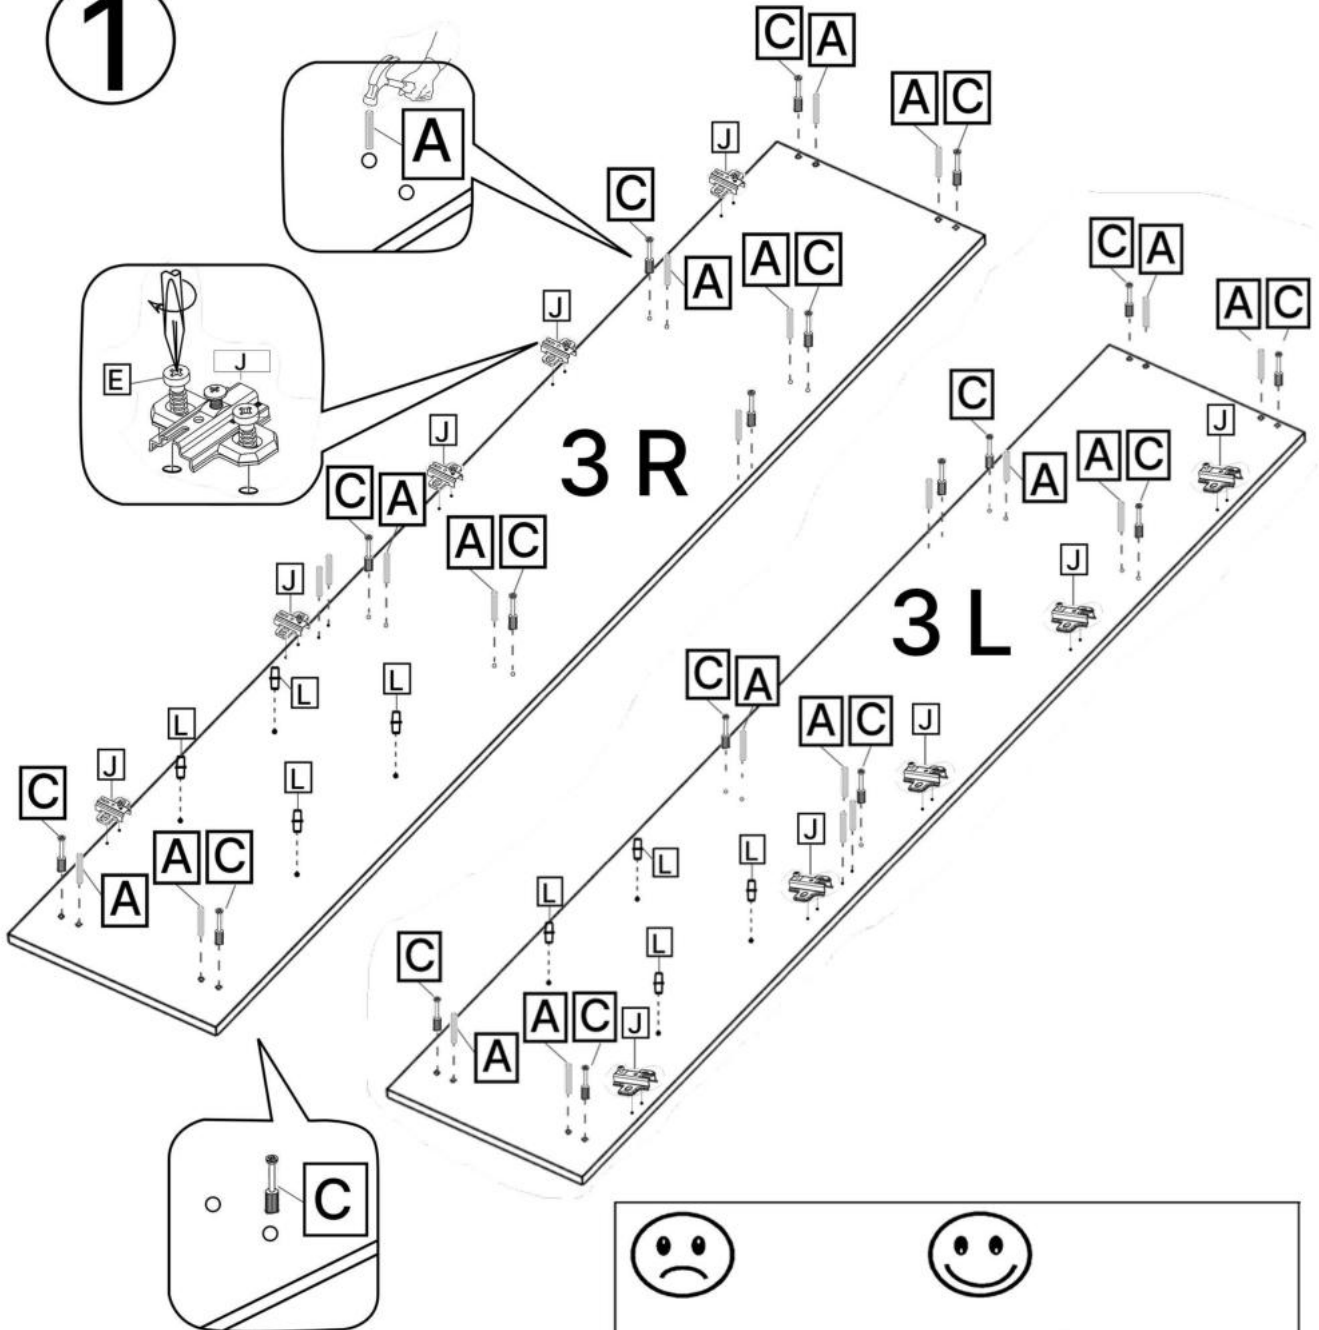

E x48

F x4

G x20gr.

H x10

J x10

K x1

L x8

No	Denumire	Dimensiuni	Buc
1	Placă superioară	768x356	1
2	Placă inferioară	768x356	1
3	Placă leterala	2200x356	2
4	Polita fixa	768x356	2
5	Placa corp	768x150	1
6	Placa corp	768x70	1
7	Usa mare	1479x397	2
8	Usa mica	668x397	2
9	Polita	768x356	2
10	Spate corp (PFL)	2178x798	1

1

2

3

4

5

6

7

8