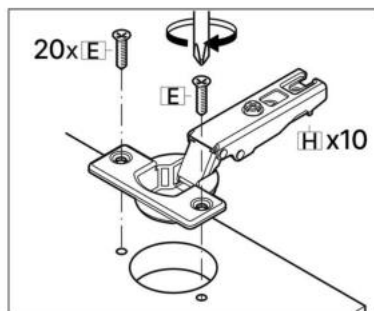

E x48

F x4

G x20gr.

H x10

J x10

K x1

L x8

No	Denumire	Dimensiuni	Buc
1	Placă superioară	768x356	1
2	Placă inferioară	768x356	1
3	Placă leterala	2200x356	2
4	Polita fixa	768x356	2
5	Placa corp	768x150	1
6	Placa corp	768x70	1
7	Usa mare	1479x397	2
8	Usa mica	668x397	2
9	Polita	768x356	2
10	Spate corp (PFL)	2178x798	1

1

2

3

4

5

6

7

8