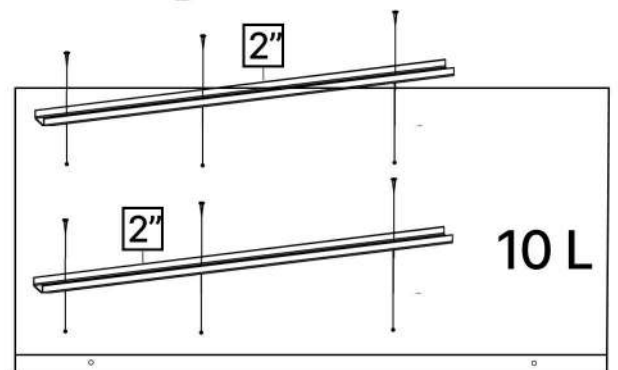

S x4

T x2

V x2

No	Denumire	Dimensiuni	Buc
1	Placă superioară	1764x500	1
2	Placă inferioară	1764x500	1
3	Polița fixa (mare)	873x500	2
4	Perete laterală	2200x500	2
5	Perete intermediar	2064x500	1
6	Perete intermediar	1696x485	1
7	Polița fixa (sertar)	873x500	2
8	Polița	423x485	3
9	Polița fixă	423x485	1
10	Placa intermediară (sertar)	478x393	2
11	Placa decorativă	393x65	2
12	Plinta mare	1764x100	1
13	Plinta mică	430x100	3
14	Fața sertar	741x180	2
15	Placă sertar	645x150	4
16	Placă sertar	450x150	4
17	Ușile dulapului	2190x446	4
18	Spate sertar (PFL)	679x448	2
19	Spate corp (PFL)	2098x449	4

5

3.5*16mm

G x12

B x8

V x2

6

A x8

3.5*16mm

15×4

18×2

16×4

A x4

6.3*50mm

J x16

Q x10gr.

21