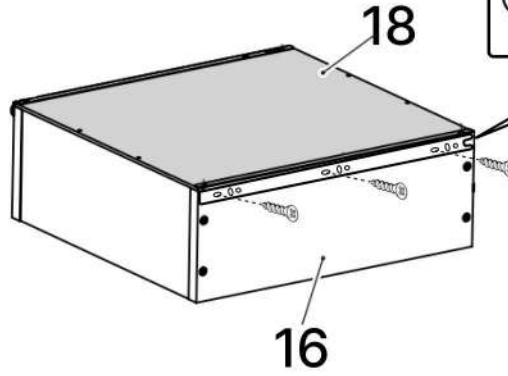

S x4

T x2

V x2

No	Denumire	Dimensiuni	Buc
1	Placă superioară	1764x500	1
2	Placă inferioară	1764x500	1
3	Polița fixa (mare)	873x500	2
4	Perete laterală	2200x500	2
5	Perete intermediar	2064x500	1
6	Perete intermediar	1696x485	1
7	Polița fixa (sertar)	873x500	2
8	Polița	423x485	3
9	Polița fixă	423x485	1
10	Placa intermediară (sertar)	478x393	2
11	Placa decorativă	393x65	2
12	Plinta mare	1764x100	1
13	Plinta mică	430x100	3
14	Fața sertar	741x180	2
15	Placă sertar	645x150	4
16	Placă sertar	450x150	4
17	Ușile dulapului	2190x446	4
18	Spate sertar (PFL)	679x448	2
19	Spate corp (PFL)	2098x449	4

15×4

18×2

16×4

A x4

6.3*50mm

J x16

Q x10gr.

21

x2

x2

14x2

3.5*16mm

3.5*30mm

G x12

H x8

22