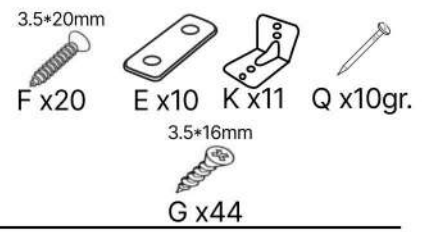

S x4

T x2

V x2

No	Denumire	Dimensiuni	Buc
1	Placă superioară	1764x500	1
2	Placă inferioară	1764x500	1
3	Polița fixa (mare)	873x500	2
4	Perete laterală	2200x500	2
5	Perete intermediar	2064x500	1
6	Perete intermediar	1696x485	1
7	Polița fixa (sertar)	873x500	2
8	Polița	423x485	3
9	Polița fixă	423x485	1
10	Placa intermediară (sertar)	478x393	2
11	Placa decorativă	393x65	2
12	Plinta mare	1764x100	1
13	Plinta mică	430x100	3
14	Fața sertar	741x180	2
15	Placă sertar	645x150	4
16	Placă sertar	450x150	4
17	Ușile dulapului	2190x446	4
18	Spate sertar (PFL)	679x448	2
19	Spate corp (PFL)	2098x449	4

5

3.5*16mm

G x12

B x8

V x2

6

A x8

3.5*16mm

13

14

15

16

17

18

L x8

N x8

15×4

18×2

16×4

A x4

6.3*50mm

J x16

Q x10gr.

21