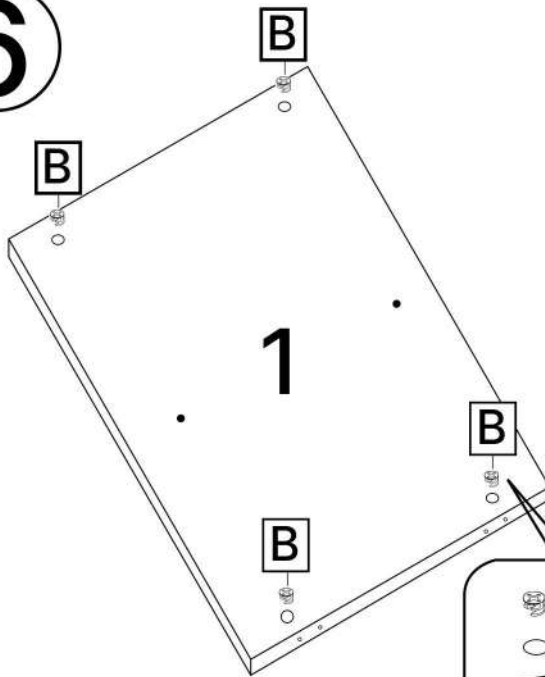

S x4

T x2

V x2

No	Denumire	Dimensiuni	Buc
1	Placă superioară	1764x500	1
2	Placă inferioară	1764x500	1
3	Polița fixa (mare)	873x500	2
4	Perete laterală	2200x500	2
5	Perete intermediar	2064x500	1
6	Perete intermediar	1696x485	1
7	Polița fixa (sertar)	873x500	2
8	Polița	423x485	3
9	Polița fixă	423x485	1
10	Placa intermediară (sertar)	478x393	2
11	Placa decorativă	393x65	2
12	Plinta mare	1764x100	1
13	Plinta mică	430x100	3
14	Fața sertar	741x180	2
15	Placă sertar	645x150	4
16	Placă sertar	450x150	4
17	Ușile dulapului	2190x446	4
18	Spate sertar (PFL)	679x448	2
19	Spate corp (PFL)	2098x449	4

5

3.5*16mm

G x12

B x8

V x2

6

A x8

3.5*16mm

15×4

18×2

16×4

A x4

6.3*50mm

J x16

Q x10gr.

21