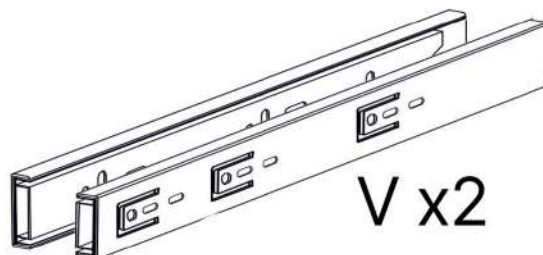

G x180

C x26

3.5*30mm

H x8

D x26

6.3*50mm

J x38

E x10

S x4

T x2

V x2

No	Denumire	Dimensiuni	Buc
1	Placă superioară	1764x500	1
2	Placă inferioară	1764x500	1
3	Polița fixa (mare)	873x500	2
4	Perete laterală	2200x500	2
5	Perete intermediar	2064x500	1
6	Perete intermediar	1696x485	1
7	Polița fixa (sertar)	873x500	2
8	Polița	423x485	3
9	Polița fixă	423x485	1
10	Placa intermediară (sertar)	478x393	2
11	Placa decorativă	393x65	2
12	Plinta mare	1764x100	1
13	Plinta mică	430x100	3
14	Fața sertar	741x180	2
15	Placă sertar	645x150	4
16	Placă sertar	450x150	4
17	Ușile dulapului	2190x446	4
18	Spate sertar (PFL)	679x448	2
19	Spate corp (PFL)	2098x449	4