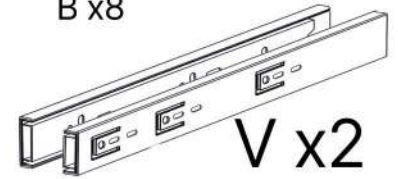

S x4

T x2

V x2

No	Denumire	Dimensiuni	Buc
1	Placă superioară	1764x500	1
2	Placă inferioară	1764x500	1
3	Polița fixa (mare)	873x500	2
4	Perete laterală	2200x500	2
5	Perete intermediar	2064x500	1
6	Perete intermediar	1696x485	1
7	Polița fixa (sertar)	873x500	2
8	Polița	423x485	3
9	Polița fixă	423x485	1
10	Placa intermediară (sertar)	478x393	2
11	Placa decorativă	393x65	2
12	Plinta mare	1764x100	1
13	Plinta mică	430x100	3
14	Fața sertar	741x180	2
15	Placă sertar	645x150	4
16	Placă sertar	450x150	4
17	Ușile dulapului	2190x446	4
18	Spate sertar (PFL)	679x448	2
19	Spate corp (PFL)	2098x449	4

A x2

B x4

C x2

R x6

1

2

3

4

5

3.5*16mm

G x12

B x8

V x2

6

A x8

3.5*16mm