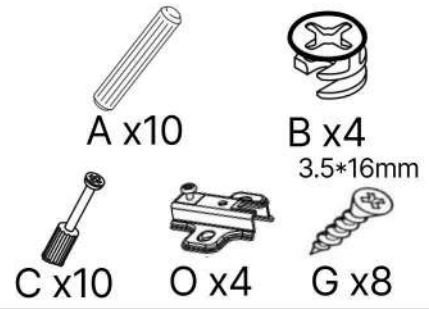

S x4

T x2

V x2

No	Denumire	Dimensiuni	Buc
1	Placă superioară	1764x500	1
2	Placă inferioară	1764x500	1
3	Polița fixa (mare)	873x500	2
4	Perete laterală	2200x500	2
5	Perete intermediar	2064x500	1
6	Perete intermediar	1696x485	1
7	Polița fixa (sertar)	873x500	2
8	Polița	423x485	3
9	Polița fixă	423x485	1
10	Placa intermediară (sertar)	478x393	2
11	Placa decorativă	393x65	2
12	Plinta mare	1764x100	1
13	Plinta mică	430x100	3
14	Fața sertar	741x180	2
15	Placă sertar	645x150	4
16	Placă sertar	450x150	4
17	Ușile dulapului	2190x446	4
18	Spate sertar (PFL)	679x448	2
19	Spate corp (PFL)	2098x449	4

A x2

B x4

C x2

R x6

1

2

3

4

5

3.5*16mm

G x12

B x8

V x2

6

A x8

3.5*16mm