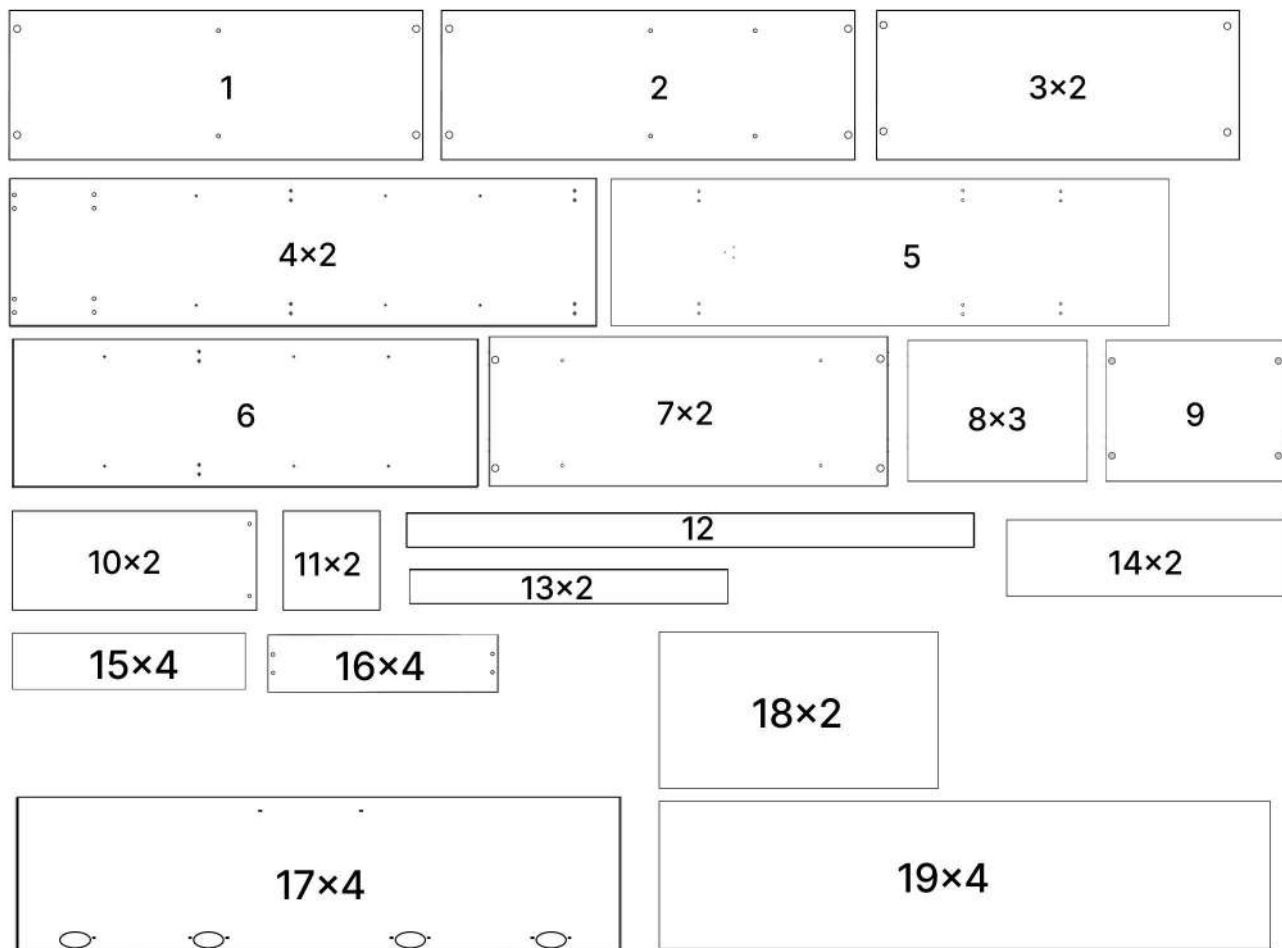

K x11

L x8

M x8

N x8

O x8

P x2

Q x30gr.

R x12

S x4

T x2

V x2

No	Denumire	Dimensiuni	Buc
1	Placă superioară	1764x500	1
2	Placă inferioară	1764x500	1
3	Polița fixa (mare)	873x500	2
4	Perete laterală	2200x500	2
5	Perete intermediar	2064x500	1
6	Perete intermediar	1696x485	1
7	Polița fixa (sertar)	873x500	2
8	Polița	423x485	3
9	Polița fixă	423x485	1
10	Placa intermediară (sertar)	478x393	2
11	Placa decorativă	393x65	2
12	Plinta mare	1764x100	1
13	Plinta mică	430x100	3
14	Fața sertar	741x180	2
15	Placă sertar	645x150	4
16	Placă sertar	450x150	4
17	Ușile dulapului	2190x446	4
18	Spate sertar (PFL)	679x448	2
19	Spate corp (PFL)	2098x449	4

15×4

18×2

16×4

A x4

6.3*50mm

J x16

Q x10gr.

21