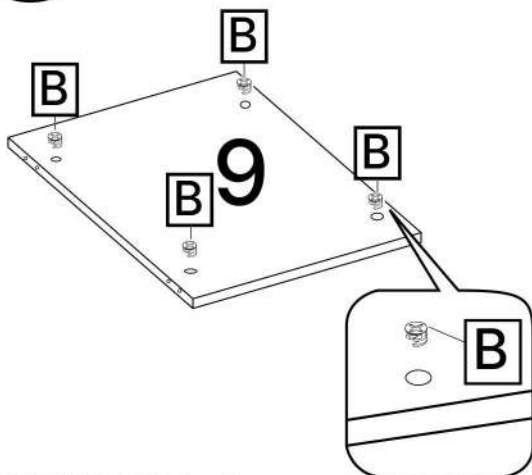

S x4

T x2

V x2

No	Denumire	Dimensiuni	Buc
1	Placă superioară	1764x500	1
2	Placă inferioară	1764x500	1
3	Polița fixa (mare)	873x500	2
4	Perete laterală	2200x500	2
5	Perete intermediar	2064x500	1
6	Perete intermediar	1696x485	1
7	Polița fixa (sertar)	873x500	2
8	Polița	423x485	3
9	Polița fixă	423x485	1
10	Placa intermediară (sertar)	478x393	2
11	Placa decorativă	393x65	2
12	Plinta mare	1764x100	1
13	Plinta mică	430x100	3
14	Fața sertar	741x180	2
15	Placă sertar	645x150	4
16	Placă sertar	450x150	4
17	Ușile dulapului	2190x446	4
18	Spate sertar (PFL)	679x448	2
19	Spate corp (PFL)	2098x449	4

A x2

B x4

C x2

R x6

1

2

3

4