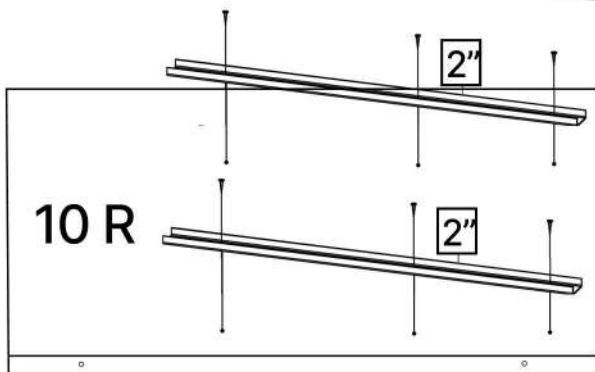

S x4

T x2

V x2

No	Denumire	Dimensiuni	Buc
1	Placă superioară	1764x500	1
2	Placă inferioară	1764x500	1
3	Polița fixa (mare)	873x500	2
4	Perete laterală	2200x500	2
5	Perete intermediar	2064x500	1
6	Perete intermediar	1696x485	1
7	Polița fixa (sertar)	873x500	2
8	Polița	423x485	3
9	Polița fixă	423x485	1
10	Placa intermediară (sertar)	478x393	2
11	Placa decorativă	393x65	2
12	Plinta mare	1764x100	1
13	Plinta mică	430x100	3
14	Fața sertar	741x180	2
15	Placă sertar	645x150	4
16	Placă sertar	450x150	4
17	Ușile dulapului	2190x446	4
18	Spate sertar (PFL)	679x448	2
19	Spate corp (PFL)	2098x449	4

5

3.5*16mm

G x12

B x8

V x2

6

A x8

3.5*16mm

15×4

18×2

16×4

A x4

6.3*50mm

J x16

Q x10gr.

21