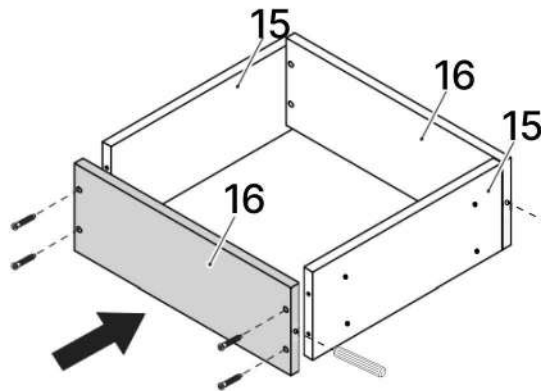

S x4

T x2

V x2

No	Denumire	Dimensiuni	Buc
1	Placă superioară	1764x500	1
2	Placă inferioară	1764x500	1
3	Polița fixa (mare)	873x500	2
4	Perete laterală	2200x500	2
5	Perete intermediar	2064x500	1
6	Perete intermediar	1696x485	1
7	Polița fixa (sertar)	873x500	2
8	Polița	423x485	3
9	Polița fixă	423x485	1
10	Placa intermediară (sertar)	478x393	2
11	Placa decorativă	393x65	2
12	Plinta mare	1764x100	1
13	Plinta mică	430x100	3
14	Fața sertar	741x180	2
15	Placă sertar	645x150	4
16	Placă sertar	450x150	4
17	Ușile dulapului	2190x446	4
18	Spate sertar (PFL)	679x448	2
19	Spate corp (PFL)	2098x449	4

15×4

18×2

16×4

A x4

6.3*50mm

J x16

Q x10gr.

21

x2

x2

14x2

3.5*16mm

3.5*30mm

G x12

H x8

22