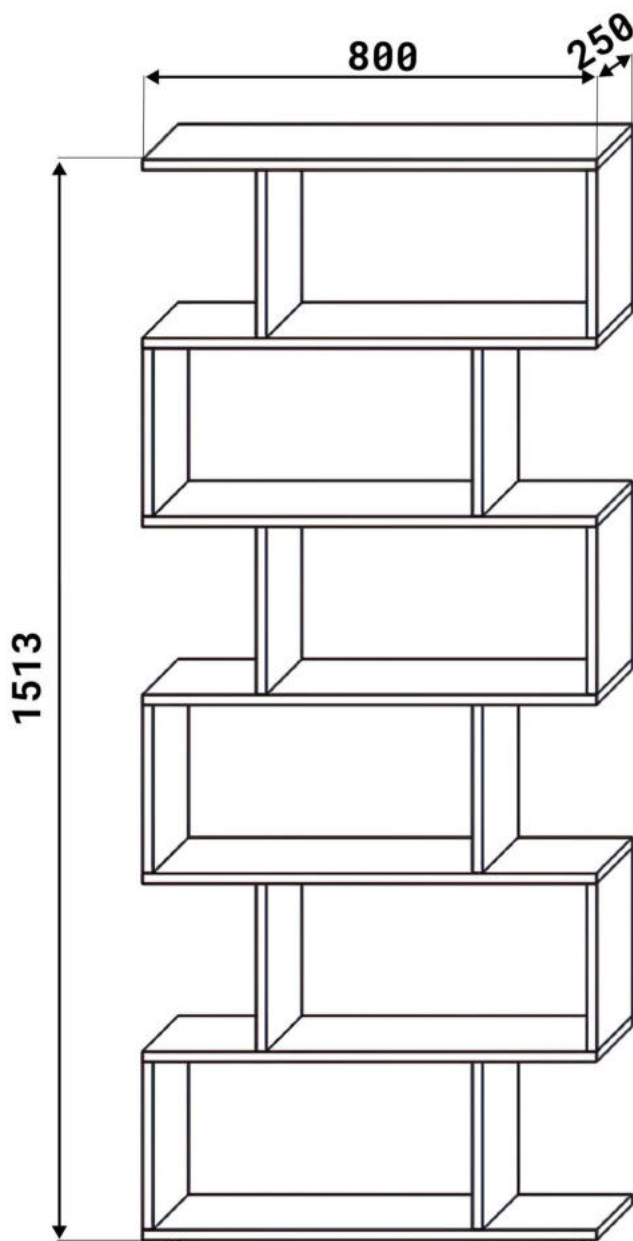

ETAJERA "WALLY"

Adrese:
Prospectul Republicii, 33
Cahul, Moldova

str. Petricani 17/4
Chisinau, Moldova

MD-3909

serviceclient@fabrikhome.md
www.fabrikhome.md

Serviciu clienti:
+373 299 32 277
+373 799 07 807

Control calitate:
+373 798 82 000