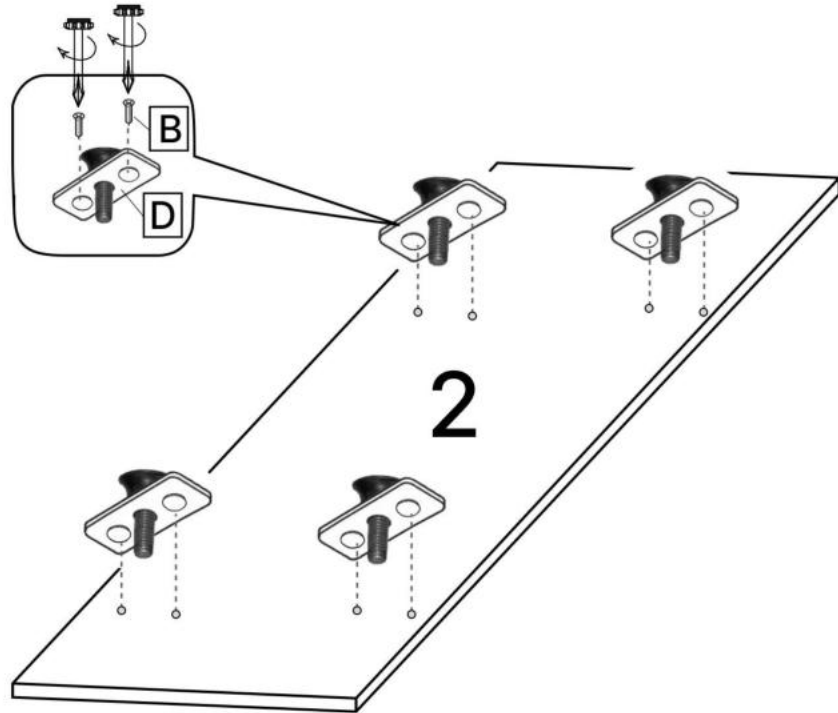

D x4

No	Denumire	Dimensiuni	Buc
1	Placă superioară	800x250	1
2	Placă inferioară	800x250	1
3	Polița	800x250	5
4	Perete lateral	279x248	12

3.5*16mm

B x 8

D x 4

6.3*50mm

A x 2

2

3

6.3*50mm

A x2

4

x3

5

6