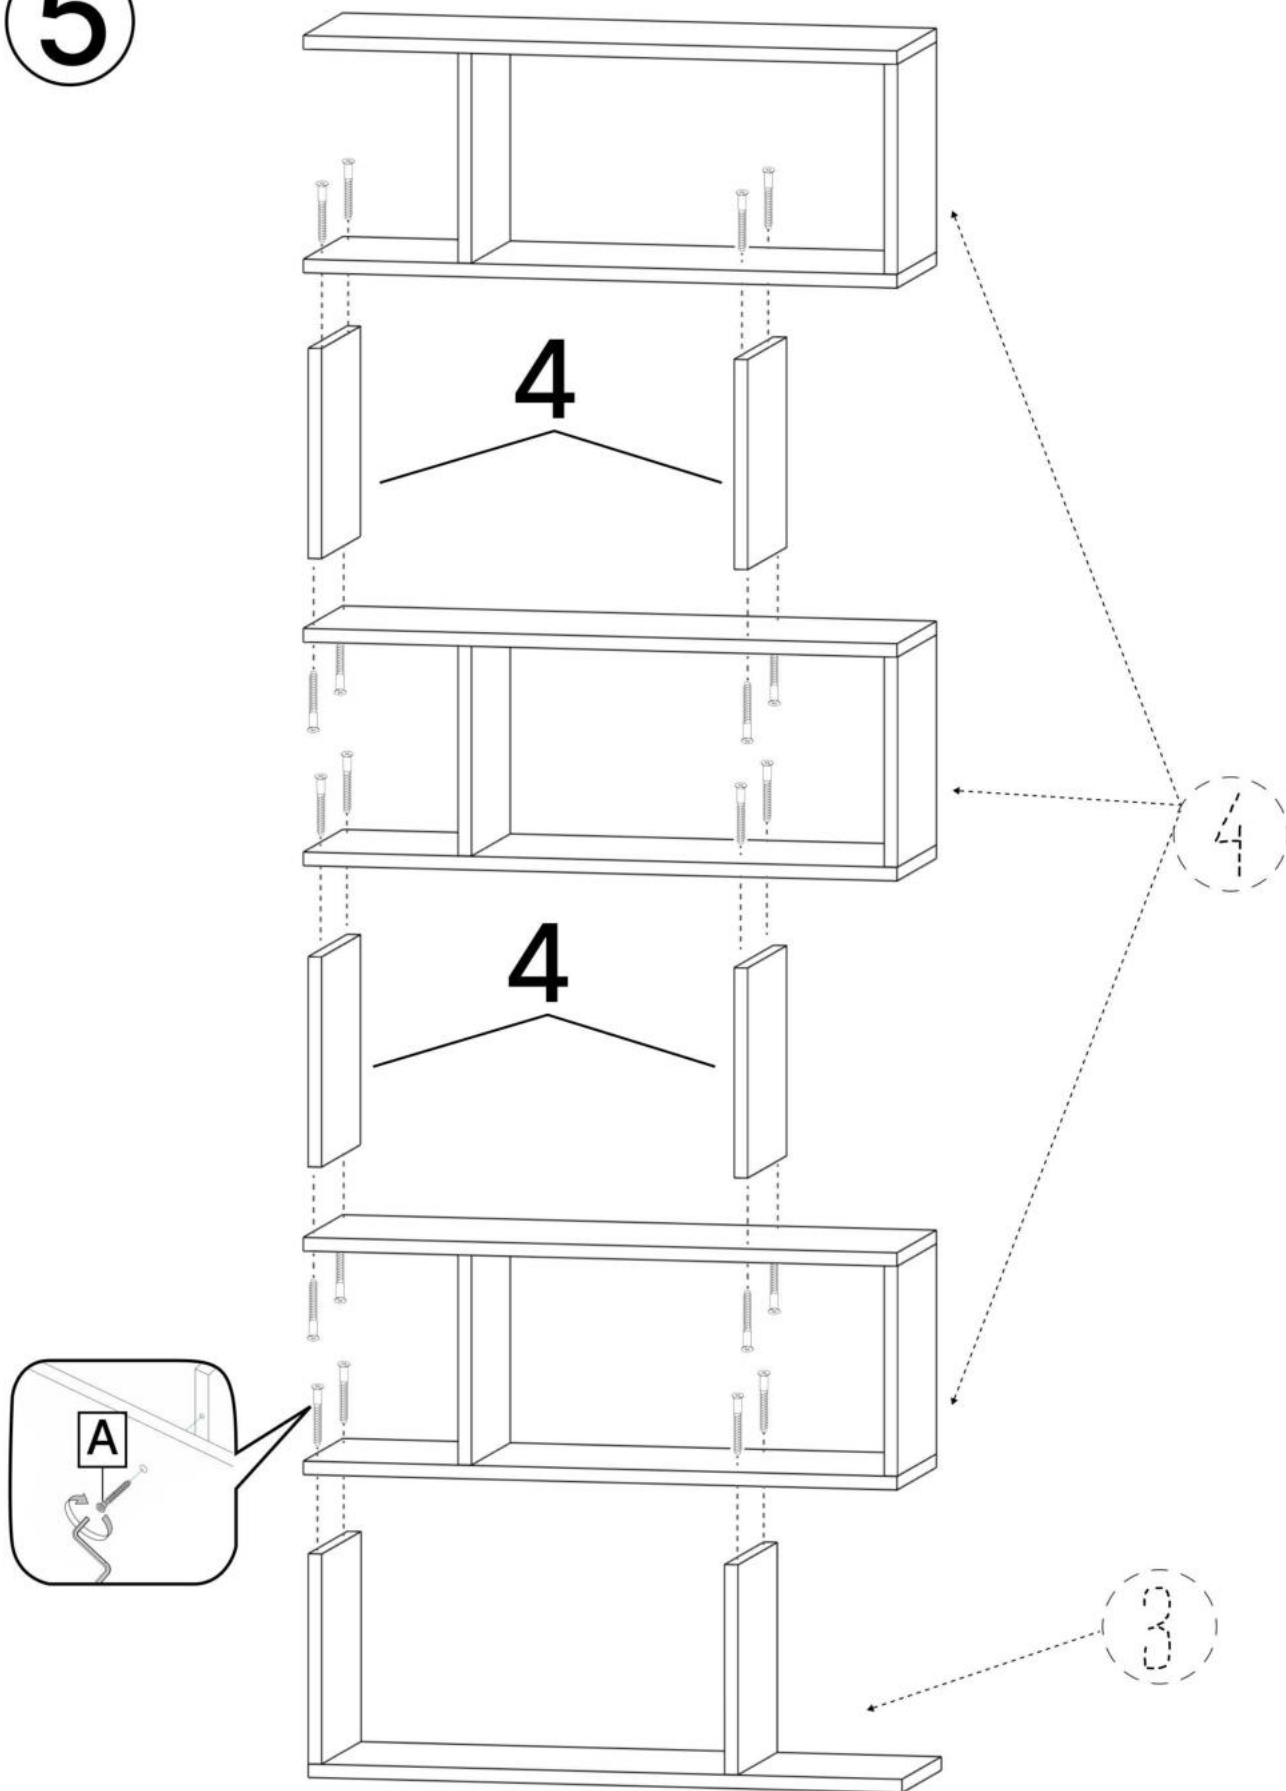

D x4

No	Denumire	Dimensiuni	Buc
1	Placă superioară	800x250	1
2	Placă inferioară	800x250	1
3	Polița	800x250	5
4	Perete lateral	279x248	12

3.5*16mm

B x 8

D x 4

6.3*50mm

A x 2

2

3

6.3*50mm

A x2

4

x3

5

6