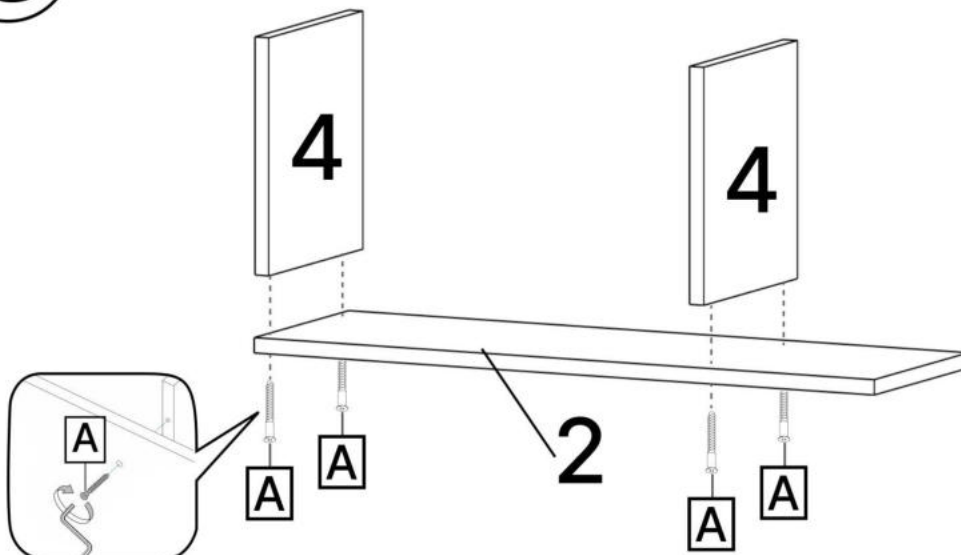

D x4

No	Denumire	Dimensiuni	Buc
1	Placă superioară	800x250	1
2	Placă inferioară	800x250	1
3	Polița	800x250	5
4	Perete lateral	279x248	12

3.5*16mm

B x 8

D x 4

6.3*50mm

A x 2

2

3

6.3*50mm

A x2

4

x3

5

6