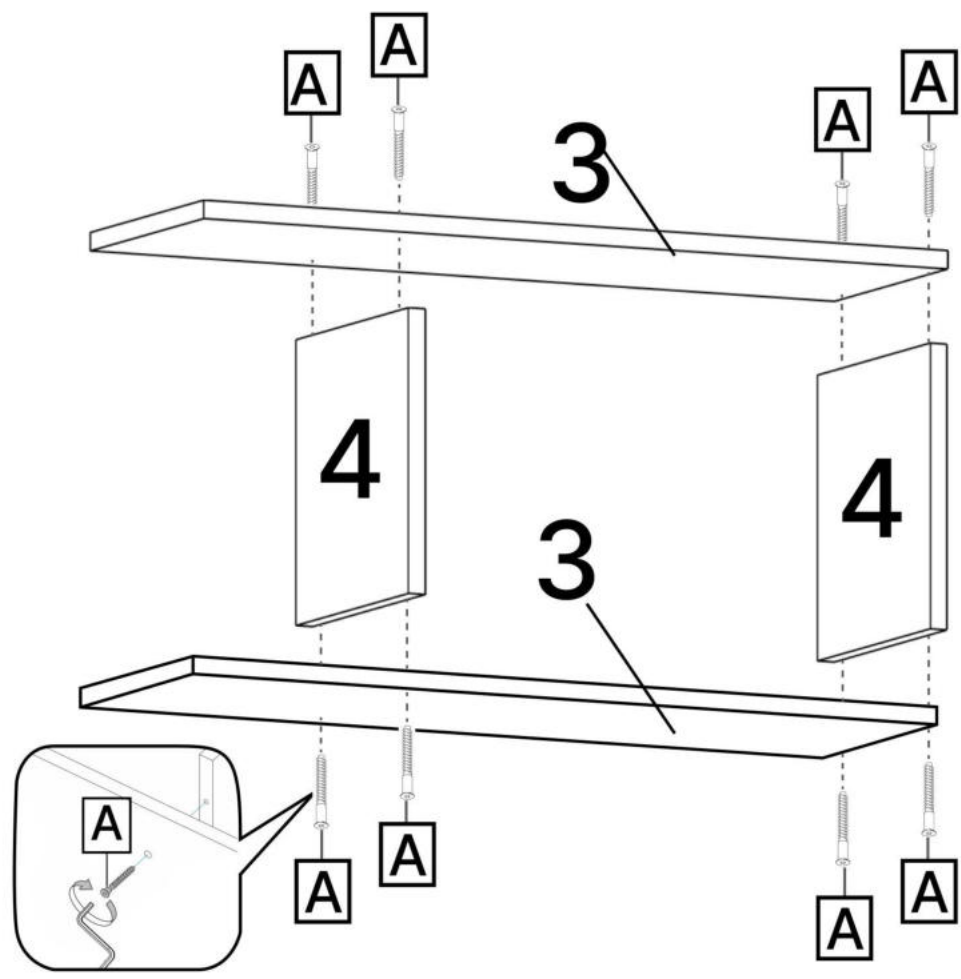

D x4

No	Denumire	Dimensiuni	Buc
1	Placă superioară	800x250	1
2	Placă inferioară	800x250	1
3	Polița	800x250	5
4	Perete lateral	279x248	12

3.5*16mm

B x 8

D x 4

6.3*50mm

A x 2

2

3

6.3*50mm

A x2

4

x3

5

6