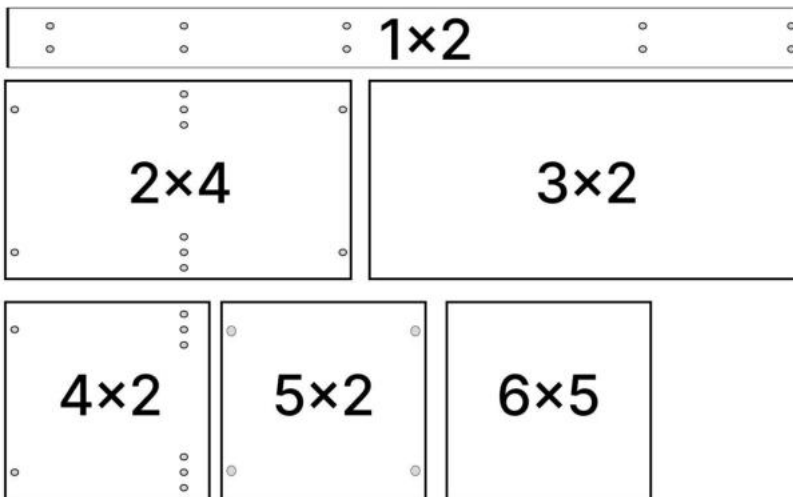

No	Denumire	Dimensiuni	Buc
1	Placă din spate	2028x150	2
2	Placă mare orizontala	900x294	4
3	Placă verticală	786x294	2
4	Placă mică orizontala	601x294	2
5	Placă intermediară	384x294	2
6	Placă intermediară	384x294	5