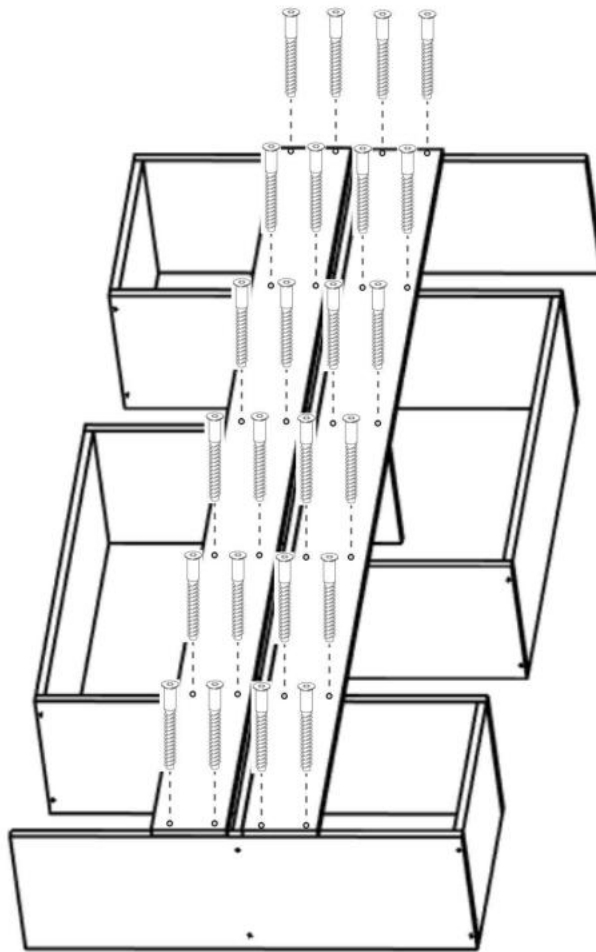

D x8

3.5*16mm

E x20

6.3*50mm

F x48

G x6

H x48

J x2

No	Denumire	Dimensiuni	Buc
1	Placă din spate	2028x150	2
2	Placă mare orizontala	900x294	4
3	Placă verticală	786x294	2
4	Placă mică orizontala	601x294	2
5	Placă intermediară	384x294	2
6	Placă intermediară	384x294	5

1

2

3

4

5

6

7

8

9

10

11

12

13