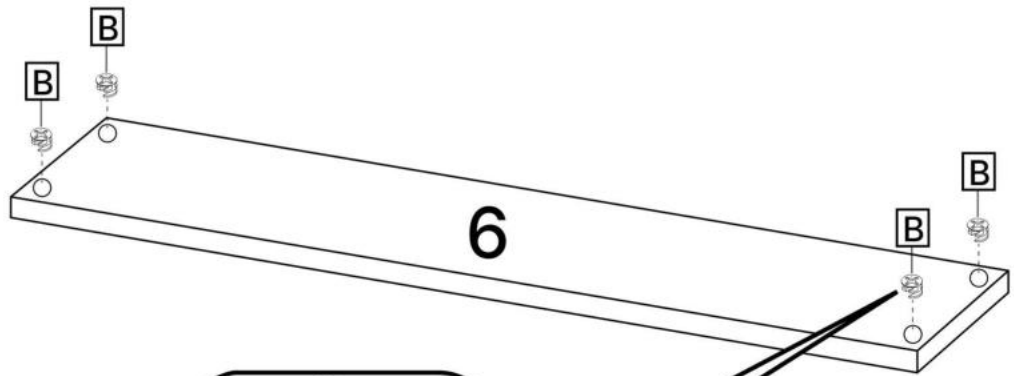

D x24

E x36

F x10

G x36

H x4

No	Denumire	Dimensiuni	Buc
1	Perete laterale	1647x329	2
2	Placă superioară/Placă inferioară	800x330	2
3	Polițe	170x328	8
4	Polițe	424x310	4
5	Placă corp	120x424	2
6	Placă corp	120x424	2
7	Placă corp	50x424	2

1

4x4

6x2

B x24

3

x2

4

x4