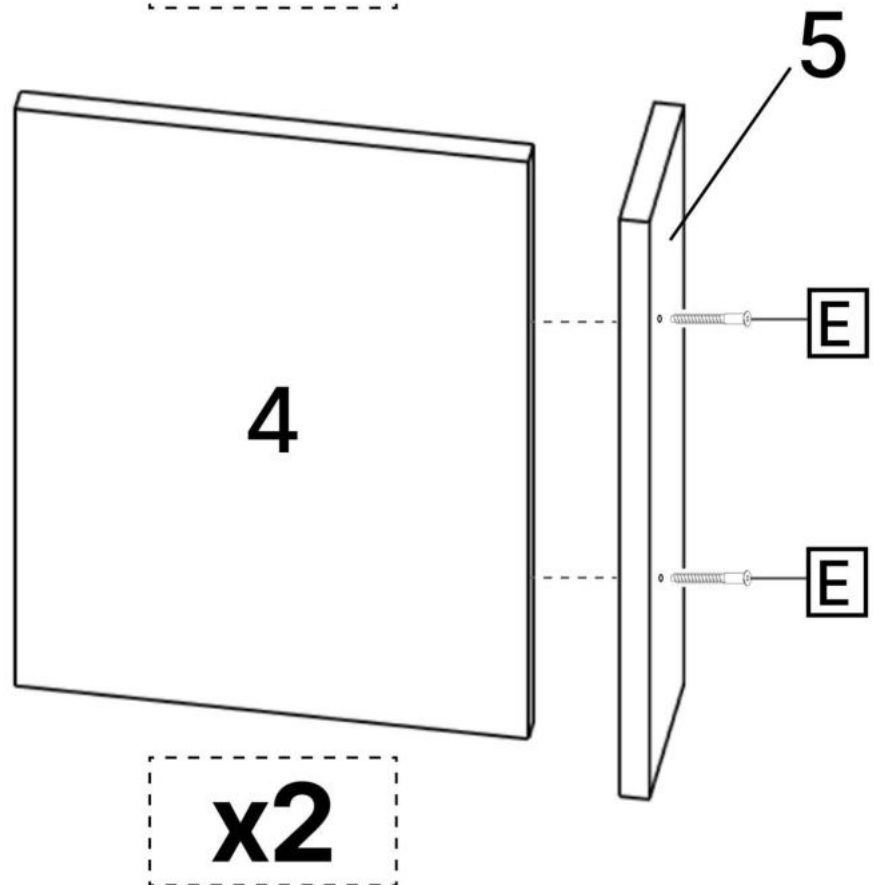

D x24

E x36

F x10

G x36

H x4

No	Denumire	Dimensiuni	Buc
1	Perete laterale	1647x329	2
2	Placă superioară/Placă inferioară	800x330	2
3	Polițe	170x328	8
4	Polițe	424x310	4
5	Placă corp	120x424	2
6	Placă corp	120x424	2
7	Placă corp	50x424	2

3.5*16mm

F x8

H x4

5

6

7

8

9