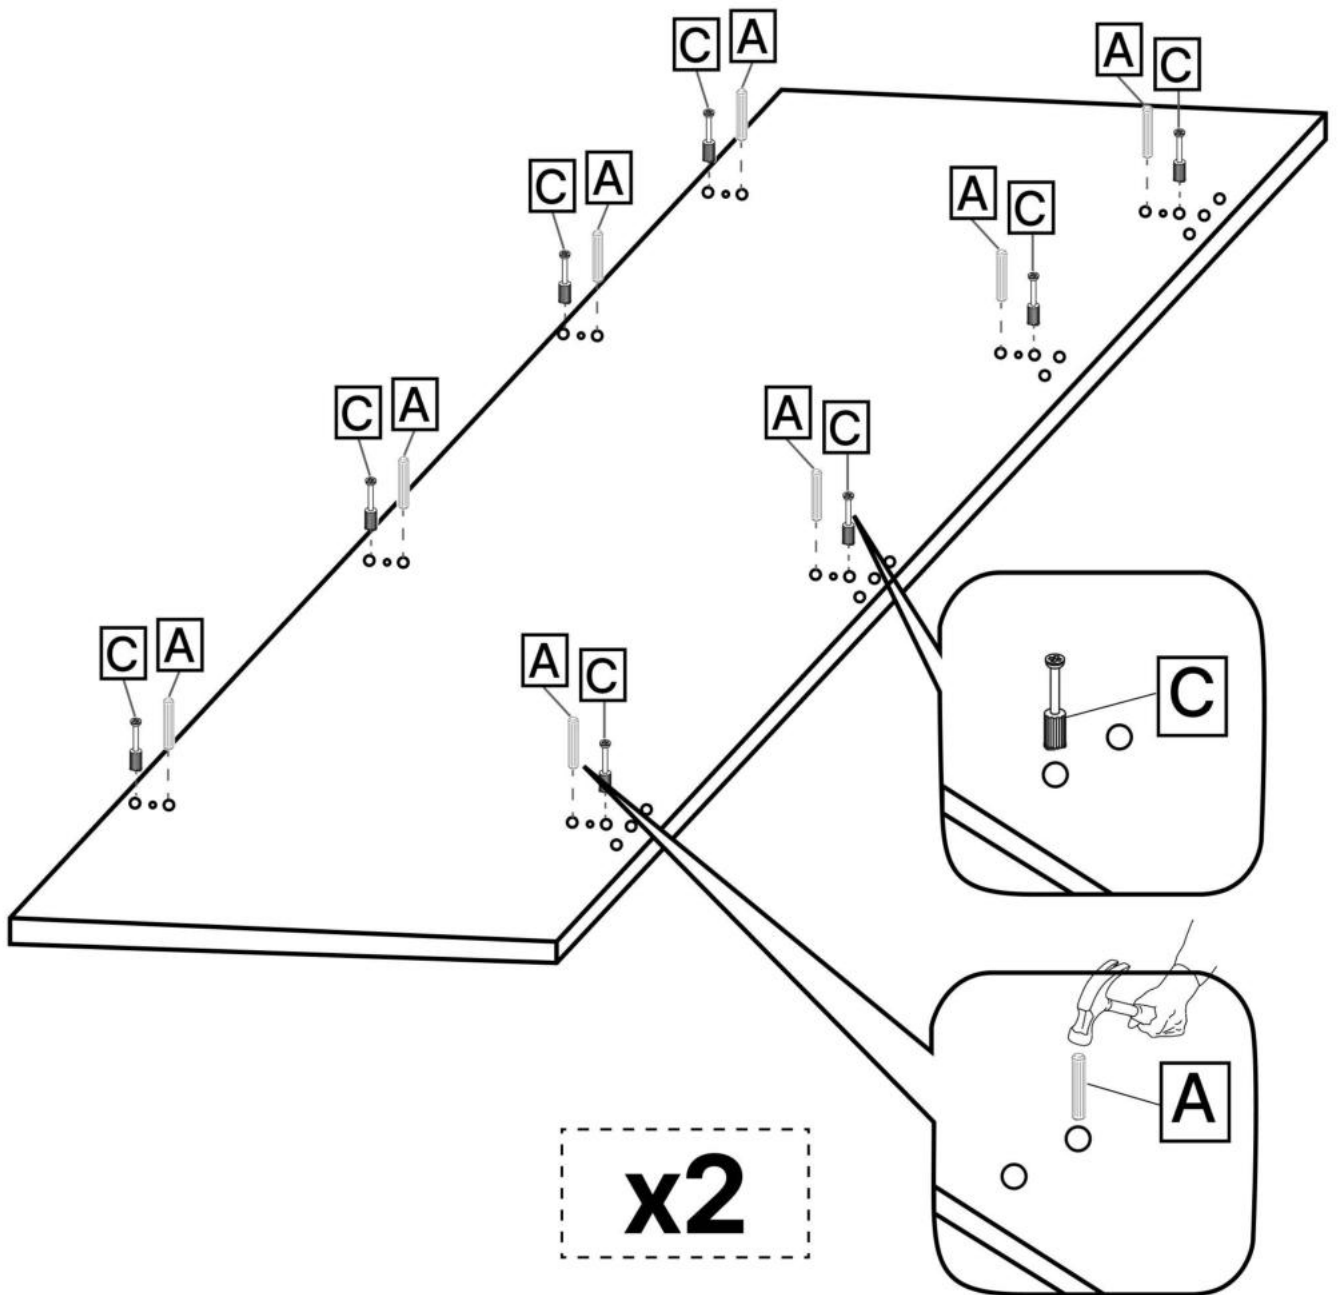

D x24

E x36

F x10

G x36

H x4

No	Denumire	Dimensiuni	Buc
1	Perete laterale	1647x329	2
2	Placă superioară/Placă inferioară	800x330	2
3	Polițe	170x328	8
4	Polițe	424x310	4
5	Placă corp	120x424	2
6	Placă corp	120x424	2
7	Placă corp	50x424	2

1

4x4

6x2

B x24

3

x2

4

x4

3.5*16mm

F x8

H x4

5

6

7

8

9