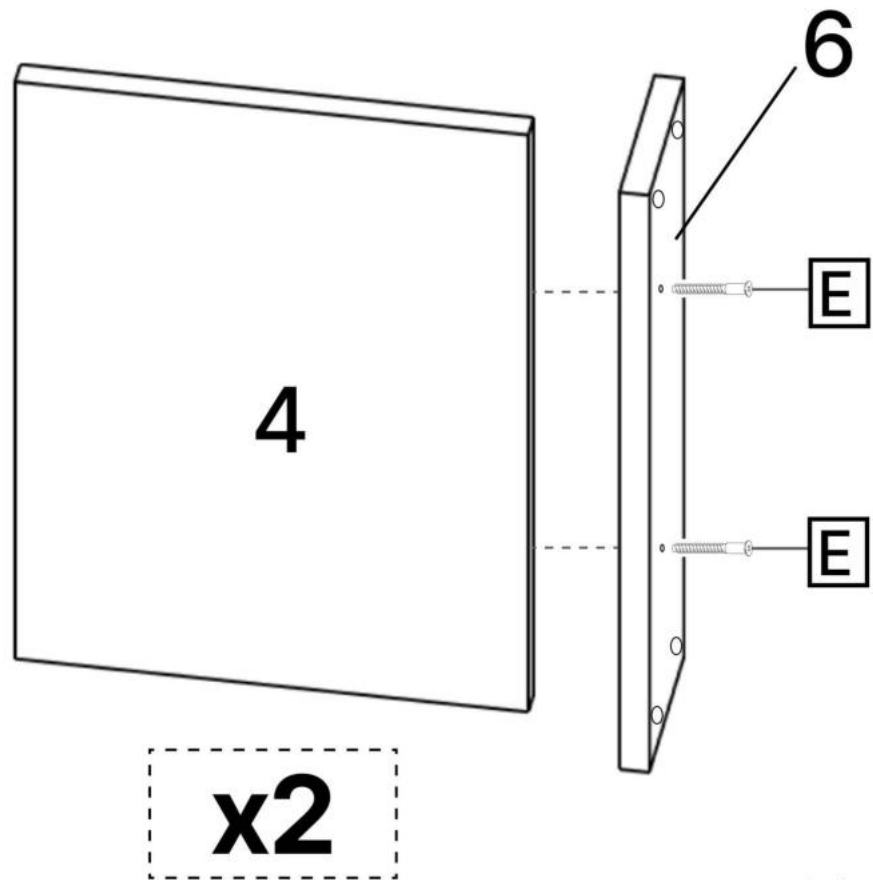

D x24

E x36

F x10

G x36

H x4

No	Denumire	Dimensiuni	Buc
1	Perete laterale	1647x329	2
2	Placă superioară/Placă inferioară	800x330	2
3	Polițe	170x328	8
4	Polițe	424x310	4
5	Placă corp	120x424	2
6	Placă corp	120x424	2
7	Placă corp	50x424	2

3.5*16mm

F x8

H x4

5

6

7

8

9