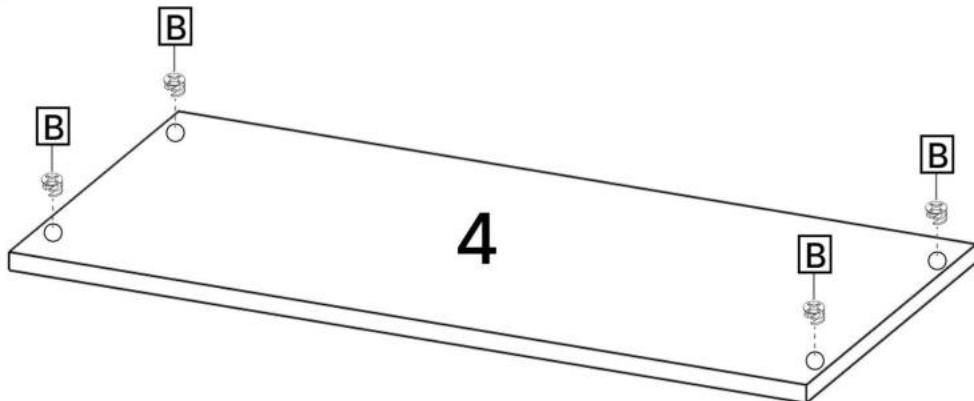

D x24

E x36

F x10

G x36

H x4

No	Denumire	Dimensiuni	Buc
1	Perete laterale	1647x329	2
2	Placă superioară/Placă inferioară	800x330	2
3	Polițe	170x328	8
4	Polițe	424x310	4
5	Placă corp	120x424	2
6	Placă corp	120x424	2
7	Placă corp	50x424	2

1

4x4

6x2

B x24

3

x2

4

x4