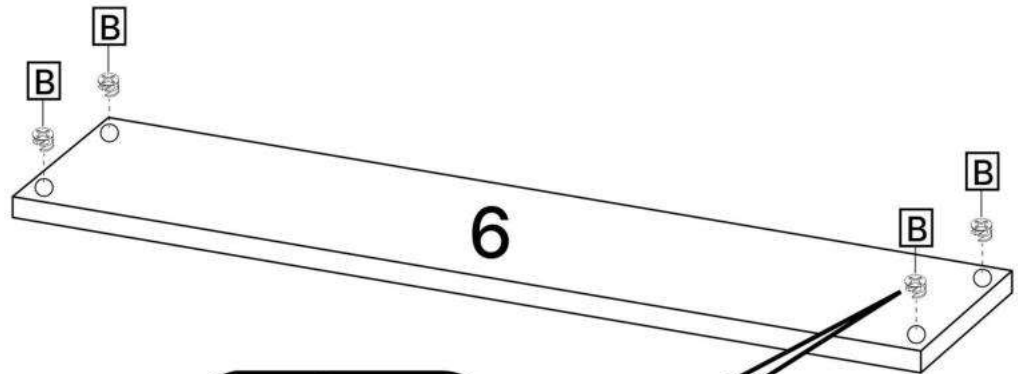

D x42

E x42

F x10

G x28

H x4

No	Denumire	Dimensiuni	Buc
1	Perete laterale	1980x329	2
2	Placă superioară/Placă inferioară	800x330	2
3	Polițe	170x328	10
4	Polițe	424x310	5
5	Placă corp	120x424	3
6	Placă corp	120x424	2
7	Placă corp	50x424	2

1

2

4x5

6x2

B x28

3

x2

4