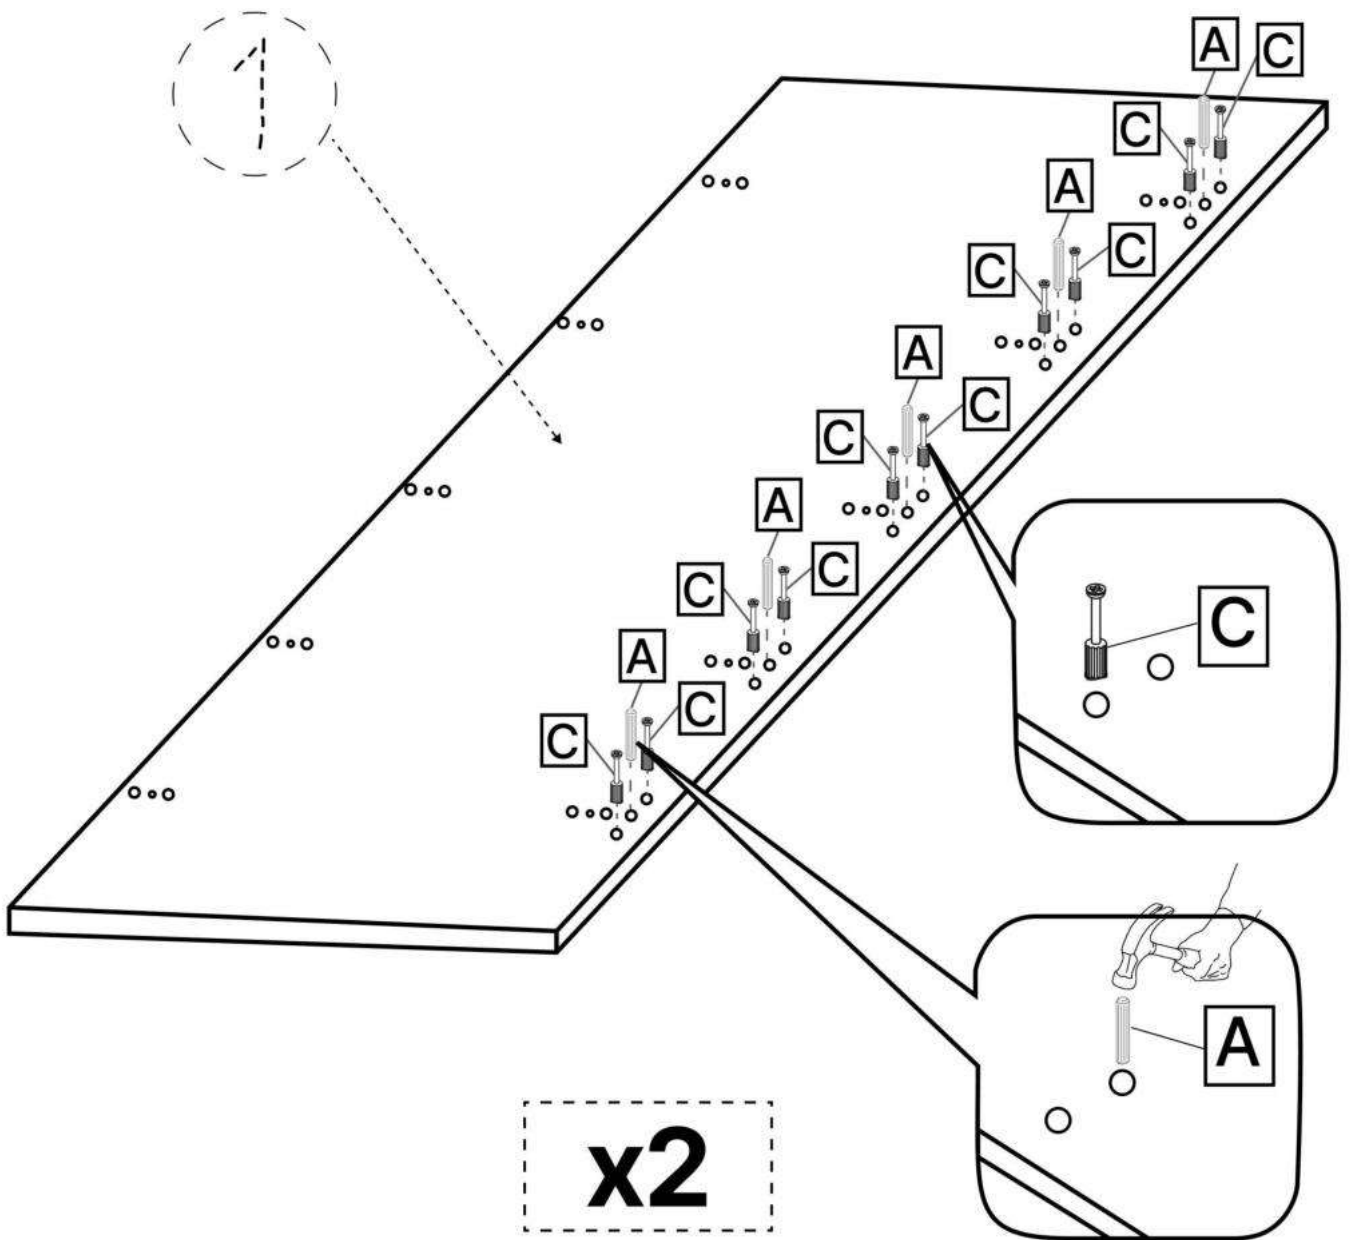

D x42

E x42

F x10

G x28

H x4

No	Denumire	Dimensiuni	Buc
1	Perete laterale	1980x329	2
2	Placă superioară/Placă inferioară	800x330	2
3	Polițe	170x328	10
4	Polițe	424x310	5
5	Placă corp	120x424	3
6	Placă corp	120x424	2
7	Placă corp	50x424	2

1

2

4x5

6x2

B x28

3

x2

4

x5

3.5*16mm

F x8

H x4

5

6

7

8