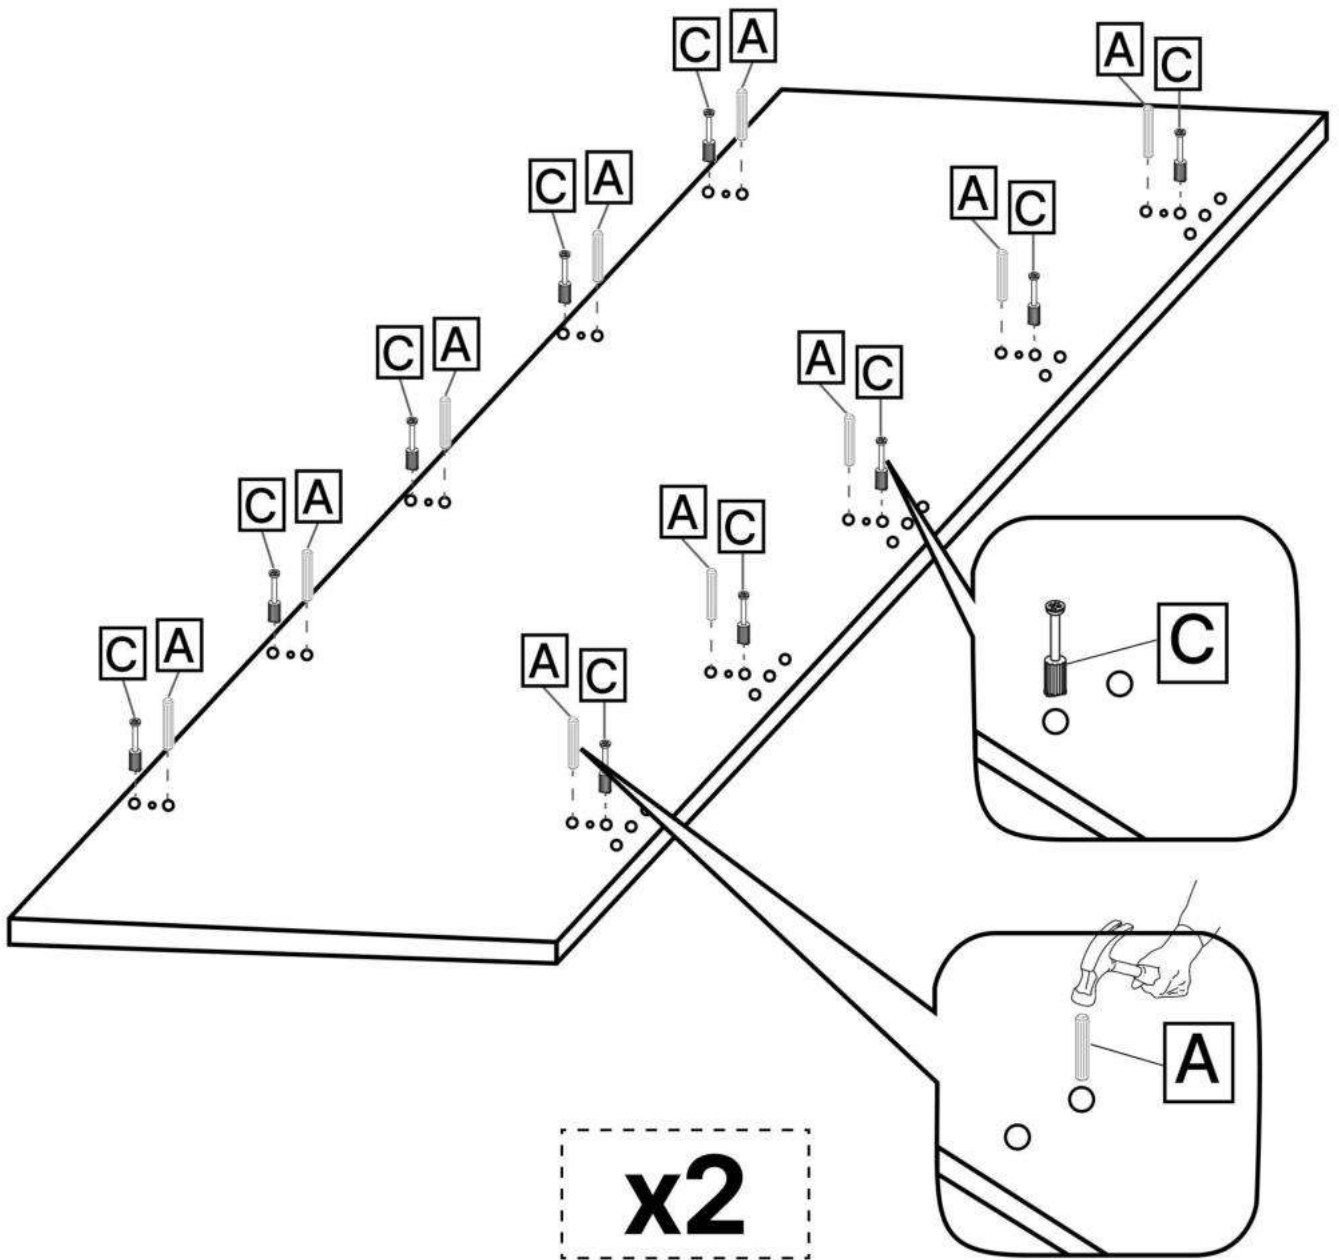

D x42

E x42

F x10

G x28

H x4

No	Denumire	Dimensiuni	Buc
1	Perete laterale	1980x329	2
2	Placă superioară/Placă inferioară	800x330	2
3	Polițe	170x328	10
4	Polițe	424x310	5
5	Placă corp	120x424	3
6	Placă corp	120x424	2
7	Placă corp	50x424	2

1

2

4x5

6x2

B x28

3

x2

4

x5

3.5*16mm

F x8

H x4

5

6

7

8