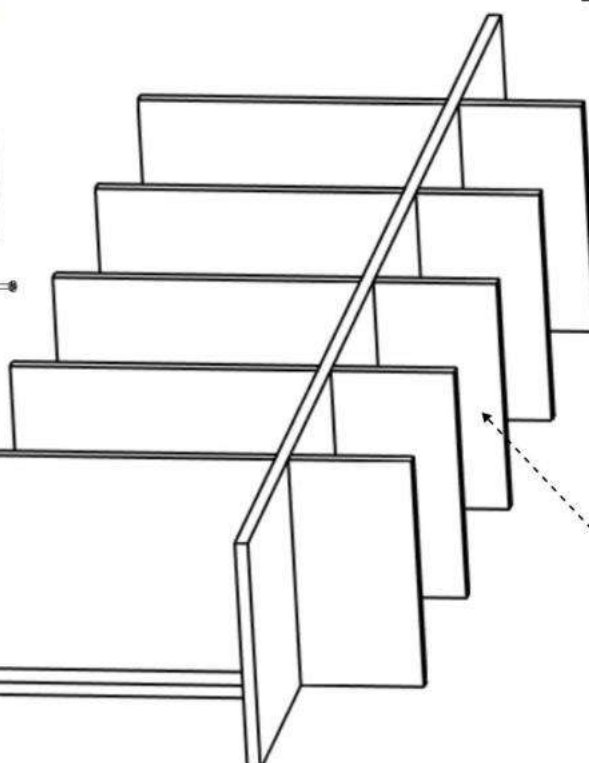

D x42

E x42

F x10

G x28

H x4

No	Denumire	Dimensiuni	Buc
1	Perete laterale	1980x329	2
2	Placă superioară/Placă inferioară	800x330	2
3	Polițe	170x328	10
4	Polițe	424x310	5
5	Placă corp	120x424	3
6	Placă corp	120x424	2
7	Placă corp	50x424	2

9

10

9

6

7

6

11

9

10

12

13

14