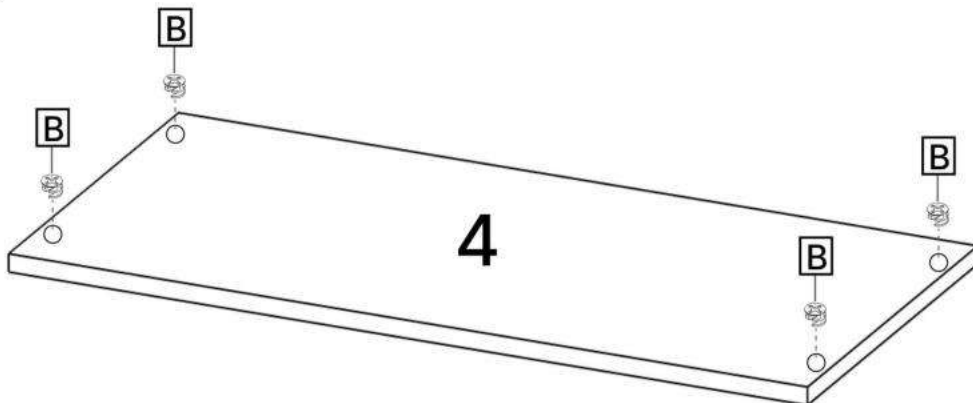

D x42

E x42

F x10

G x28

H x4

No	Denumire	Dimensiuni	Buc
1	Perete laterale	1980x329	2
2	Placă superioară/Placă inferioară	800x330	2
3	Polițe	170x328	10
4	Polițe	424x310	5
5	Placă corp	120x424	3
6	Placă corp	120x424	2
7	Placă corp	50x424	2

1

2

4x5

6x2

B x28

3

x2

4