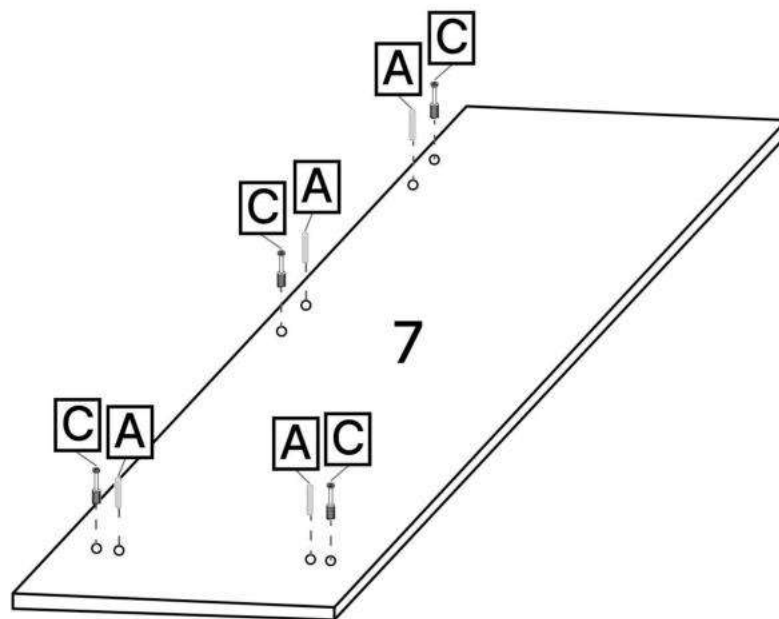

P x1

Q x1

R x1

No	Denumire	Dimensiuni	Buc
1	Placă superioară masei	1200x880	1
2	Perete laterală (tumba)	715x410	2
3	Placă inferioară și polița	364x410	2
4	Fața sertar	397x176	3
5	Placa sertar	400x100	6
6	Placa sertar	302x100	6
7	Placă laterală	715x300	1
8	Placă corp	700x300	2
9	Placă corp	350x110	2
10	Polița pentru tastatura	558x350	1
11	Placă corp	575x100	2
12	Spate sertar (PFL)	398x337	3
13	Spate corp (PFL)	675x398	1

1

2

3

4

x2

8x2

9x2

11x2

A x4

C x4
H=17mm

B x12

N x1

5

11

x2

6

6.3*50mm

H x24

M x15gr.

18

4x3

3.5*16mm

3.5*30mm

E x18