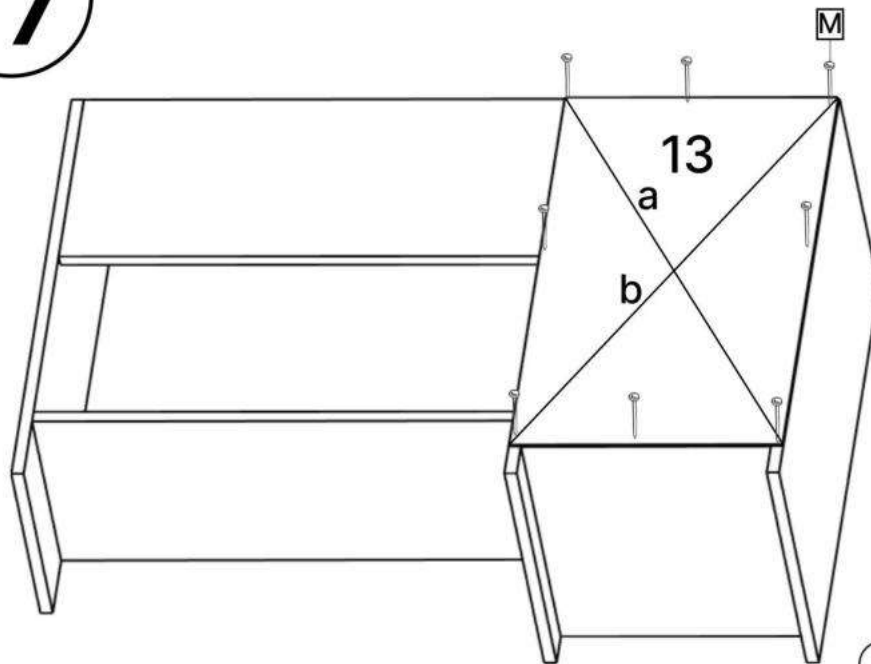

P x1

Q x1

R x1

No	Denumire	Dimensiuni	Buc
1	Placă superioară masei	1200x880	1
2	Perete laterală (tumba)	715x410	2
3	Placă inferioară și polița	364x410	2
4	Fața sertar	397x176	3
5	Placa sertar	400x100	6
6	Placa sertar	302x100	6
7	Placă laterală	715x300	1
8	Placă corp	700x300	2
9	Placă corp	350x110	2
10	Polița pentru tastatura	558x350	1
11	Placă corp	575x100	2
12	Spate sertar (PFL)	398x337	3
13	Spate corp (PFL)	675x398	1

E x6

H=17mm

N x1

8

9

10

11

3.5*16mm

17

18

19

20

6x6

12x3

5x6

A x6

6.3*50mm

H x24

M x15gr.

18

4x3

3.5*16mm

3.5*30mm

E x18