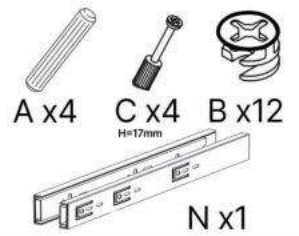

P x1

Q x1

R x1

No	Denumire	Dimensiuni	Buc
1	Placă superioară masei	1200x880	1
2	Perete laterală (tumba)	715x410	2
3	Placă inferioară și polița	364x410	2
4	Fața sertar	397x176	3
5	Placa sertar	400x100	6
6	Placa sertar	302x100	6
7	Placă laterală	715x300	1
8	Placă corp	700x300	2
9	Placă corp	350x110	2
10	Polița pentru tastatura	558x350	1
11	Placă corp	575x100	2
12	Spate sertar (PFL)	398x337	3
13	Spate corp (PFL)	675x398	1

1

2

3

4

x2

8x2

9x2

11x2

A x4

C x4
H=17mm

B x12

N x1

5

11

x2

6

6.3*50mm

H x24

M x15gr.

18

4x3

3.5*16mm

3.5*30mm

E x18