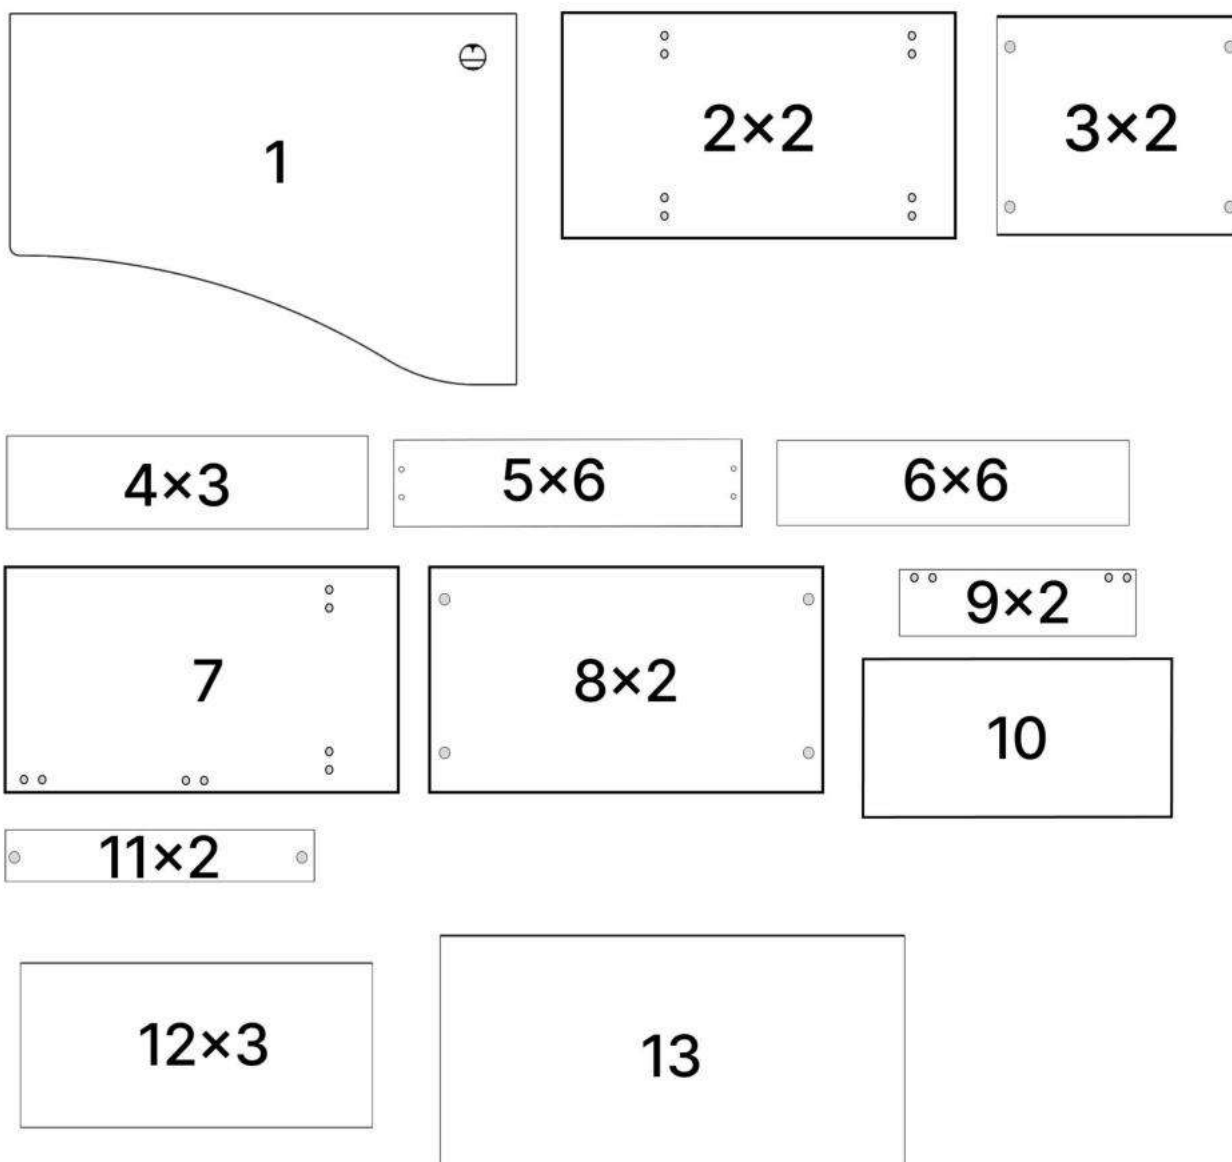

H x24

J x3

K x6

L x6

M x20gr.

H=17mm

N x1

O x3

P x1

Q x1

R x1

No	Denumire	Dimensiuni	Buc
1	Placă superioară masei	1200x880	1
2	Perete laterală (tumba)	715x410	2
3	Placă inferioară și polița	364x410	2
4	Fața sertar	397x176	3
5	Placa sertar	400x100	6
6	Placa sertar	302x100	6
7	Placă laterală	715x300	1
8	Placă corp	700x300	2
9	Placă corp	350x110	2
10	Polița pentru tastatura	558x350	1
11	Placă corp	575x100	2
12	Spate sertar (PFL)	398x337	3
13	Spate corp (PFL)	675x398	1

1

2

3

4

x2

8x2

9x2

11x2