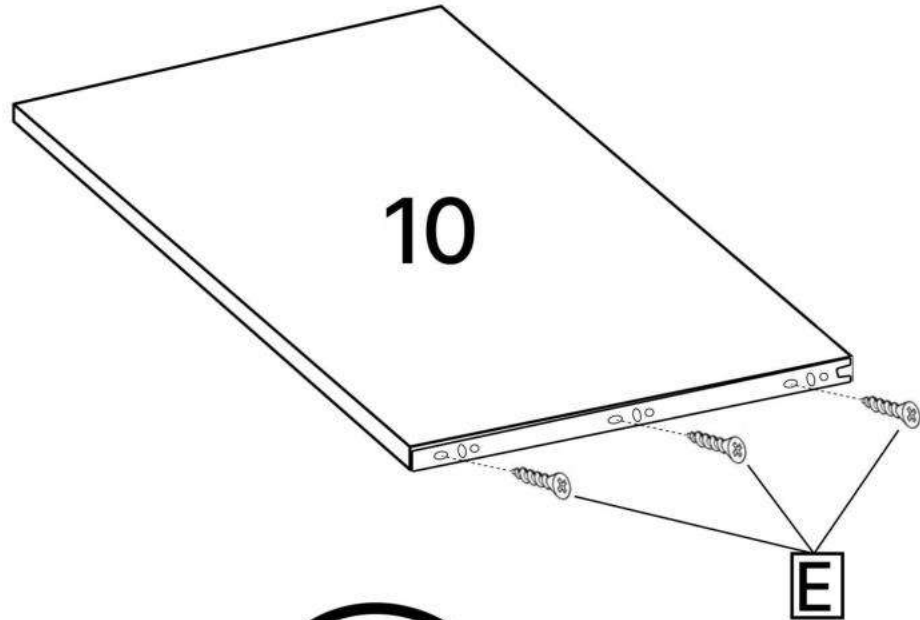

P x1

Q x1

R x1

No	Denumire	Dimensiuni	Buc
1	Placă superioară masei	1200x880	1
2	Perete laterală (tumba)	715x410	2
3	Placă inferioară și polița	364x410	2
4	Fața sertar	397x176	3
5	Placa sertar	400x100	6
6	Placa sertar	302x100	6
7	Placă laterală	715x300	1
8	Placă corp	700x300	2
9	Placă corp	350x110	2
10	Polița pentru tastatura	558x350	1
11	Placă corp	575x100	2
12	Spate sertar (PFL)	398x337	3
13	Spate corp (PFL)	675x398	1

A x4

C x4
H=17mm

B x12

N x1

5

11

x2

6

2"

9

x2

7

8

x2

10

3.5*16mm

E x6

H=17mm

N x1

8

9

10

11

3.5*16mm