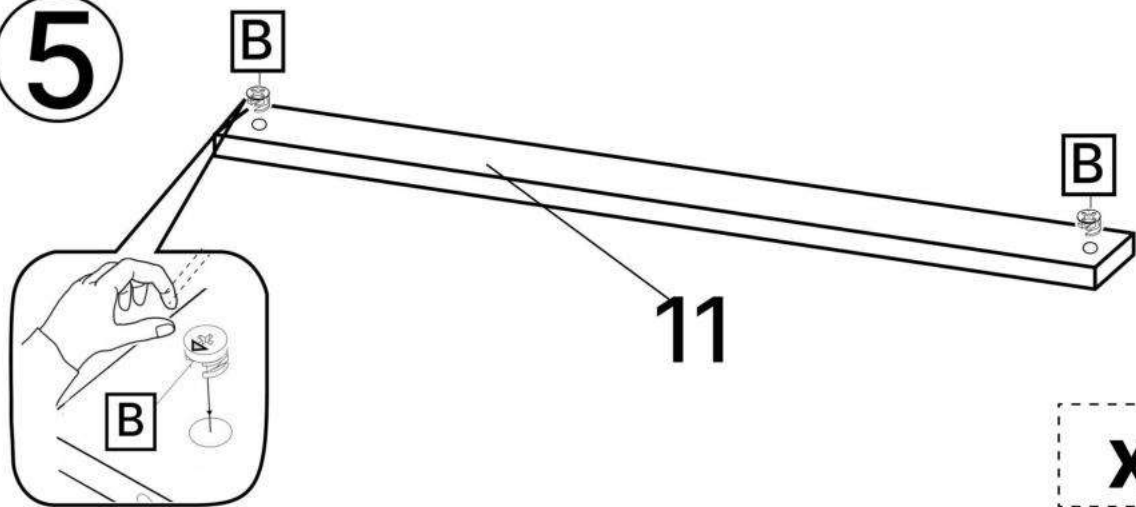

P x1

Q x1

R x1

No	Denumire	Dimensiuni	Buc
1	Placă superioară masei	1200x880	1
2	Perete laterală (tumba)	715x410	2
3	Placă inferioară și polița	364x410	2
4	Fața sertar	397x176	3
5	Placa sertar	400x100	6
6	Placa sertar	302x100	6
7	Placă laterală	715x300	1
8	Placă corp	700x300	2
9	Placă corp	350x110	2
10	Polița pentru tastatura	558x350	1
11	Placă corp	575x100	2
12	Spate sertar (PFL)	398x337	3
13	Spate corp (PFL)	675x398	1

1

2

3

4

x2

8x2

9x2

11x2

A x4

C x4
H=17mm

B x12

N x1

5

11

x2

6