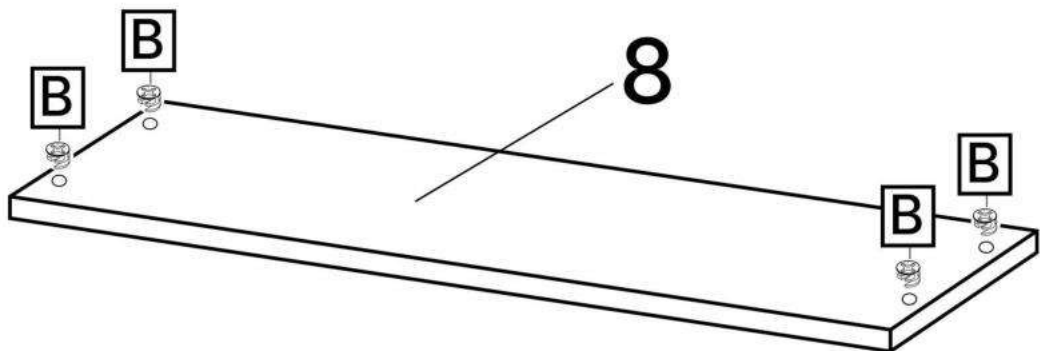

8x2

9x2

11x2

A x4

C x4
H=17mm

B x12

N x1

5

11

x2

6

2"

9

x2

7

8

x2