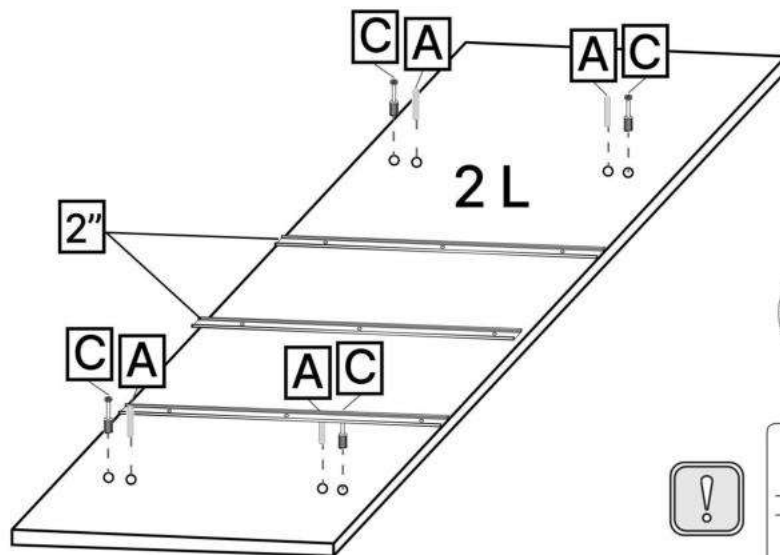

P x1

Q x1

R x1

No	Denumire	Dimensiuni	Buc
1	Placă superioară masei	1200x880	1
2	Perete laterală (tumba)	715x410	2
3	Placă inferioară și polița	364x410	2
4	Fața sertar	397x176	3
5	Placa sertar	400x100	6
6	Placa sertar	302x100	6
7	Placă laterală	715x300	1
8	Placă corp	700x300	2
9	Placă corp	350x110	2
10	Polița pentru tastatura	558x350	1
11	Placă corp	575x100	2
12	Spate sertar (PFL)	398x337	3
13	Spate corp (PFL)	675x398	1

1

2

3

4

x2

8x2

9x2

11x2