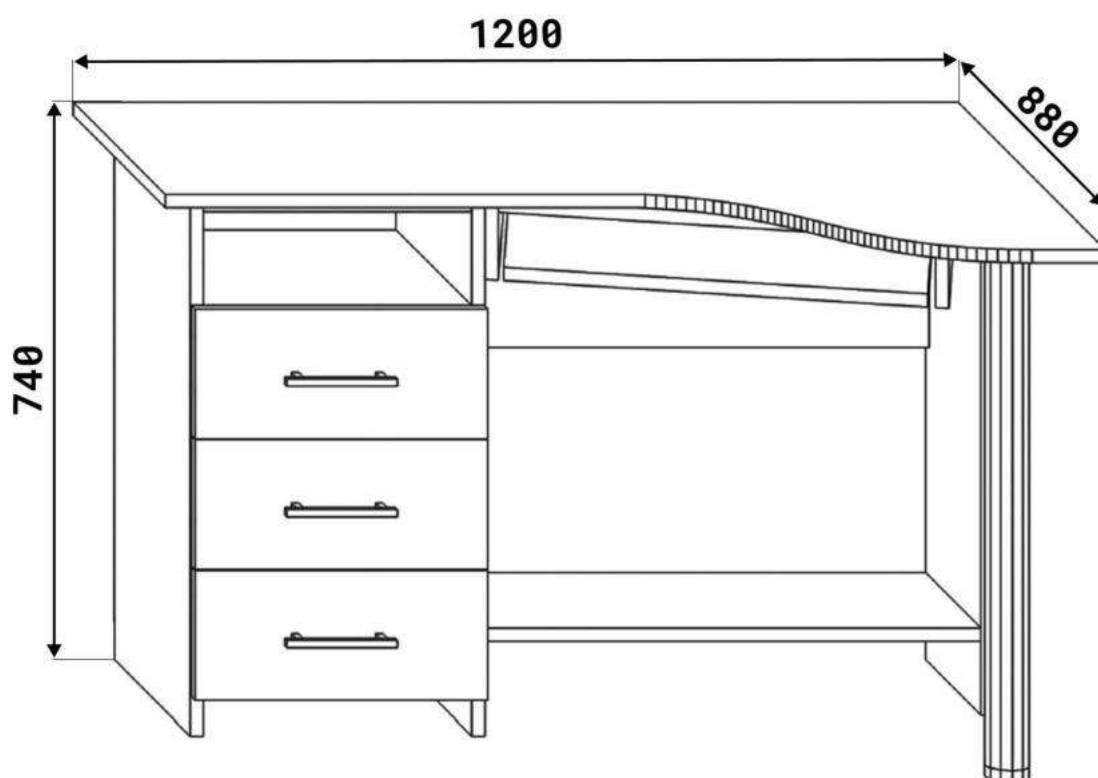

Masa pentru calculator N°9

Adrese:
Prospectul Republicii, 33
Cahul, Moldova

str. Petricani 17/4
Chisinau, Moldova

MD-3909

serviceclient@fabrikhome.md

www.fabrikhome.md

Serviciu clienti:

+373 299 32 277

+373 799 07 807

Control calitate:

+373 798 82 000