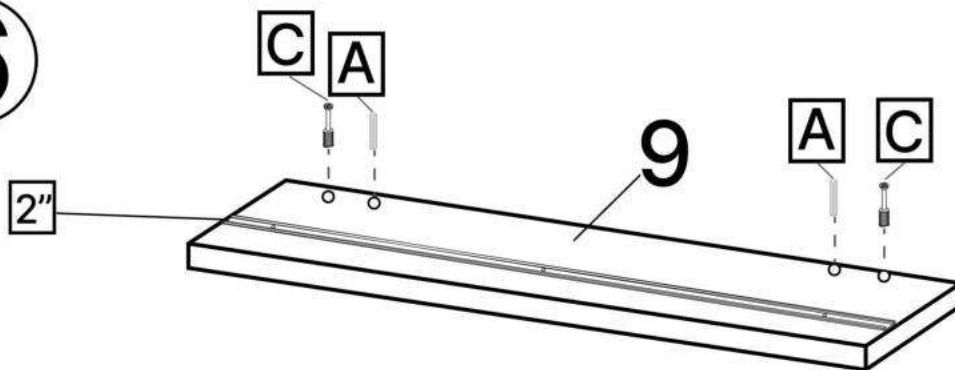

P x1

Q x1

R x1

No	Denumire	Dimensiuni	Buc
1	Placă superioară masei	1200x880	1
2	Perete laterală (tumba)	715x410	2
3	Placă inferioară și polița	364x410	2
4	Fața sertar	397x176	3
5	Placa sertar	400x100	6
6	Placa sertar	302x100	6
7	Placă laterală	715x300	1
8	Placă corp	700x300	2
9	Placă corp	350x110	2
10	Polița pentru tastatura	558x350	1
11	Placă corp	575x100	2
12	Spate sertar (PFL)	398x337	3
13	Spate corp (PFL)	675x398	1

A x4

C x4
H=17mm

B x12

N x1

5

11

x2

6

E x6

H=17mm

N x1

8

9

10

11

3.5*16mm

6.3*50mm

H x24

M x15gr.

18

4x3

3.5*16mm

3.5*30mm

E x18