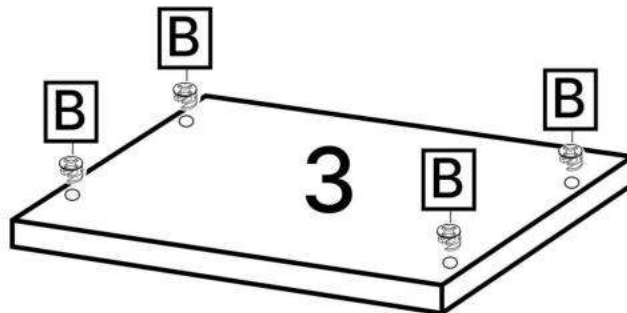

P x1

Q x1

R x1

No	Denumire	Dimensiuni	Buc
1	Placă superioară masei	1200x880	1
2	Perete laterală (tumba)	715x410	2
3	Placă inferioară și polița	364x410	2
4	Fața sertar	397x176	3
5	Placa sertar	400x100	6
6	Placa sertar	302x100	6
7	Placă laterală	715x300	1
8	Placă corp	700x300	2
9	Placă corp	350x110	2
10	Polița pentru tastatura	558x350	1
11	Placă corp	575x100	2
12	Spate sertar (PFL)	398x337	3
13	Spate corp (PFL)	675x398	1

1

2

3

4

x2

8x2

9x2

11x2

A x4

C x4
H=17mm

B x12

N x1

5

11

x2

6