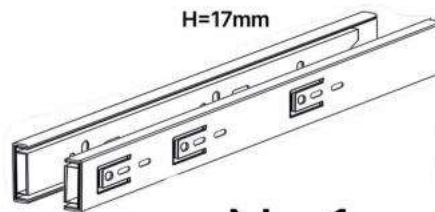

H x24

J x3

K x6

L x6

M x20gr.

H=17mm

N x1

O x3

P x1

Q x1

R x1

No	Denumire	Dimensiuni	Buc
1	Placă superioară masei	1200x880	1
2	Perete laterală (tumba)	715x410	2
3	Placă inferioară și polița	364x410	2
4	Fața sertar	397x176	3
5	Placa sertar	400x100	6
6	Placa sertar	302x100	6
7	Placă laterală	715x300	1
8	Placă corp	700x300	2
9	Placă corp	350x110	2
10	Polița pentru tastatura	558x350	1
11	Placă corp	575x100	2
12	Spate sertar (PFL)	398x337	3
13	Spate corp (PFL)	675x398	1

6.3*50mm

H x24

M x15gr.

18

4x3

3.5*16mm

3.5*30mm

E x18