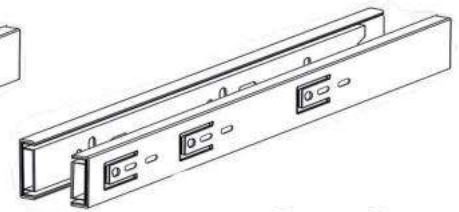

H x24

J x3

K x6

L x6

M x20gr.

H=17mm

N x1

O x3

P x1

Q x1

R x1

No	Denumire	Dimensiuni	Buc
1	Placă superioară masei	1200x880	1
2	Perete laterală (tumba)	715x410	2
3	Placă inferioară și polița	364x410	2
4	Fața sertar	397x176	3
5	Placa sertar	400x100	6
6	Placa sertar	302x100	6
7	Placă laterală	715x300	1
8	Placă corp	700x300	2
9	Placă corp	350x110	2
10	Polița pentru tastatura	558x350	1
11	Placă corp	575x100	2
12	Spate sertar (PFL)	398x337	3
13	Spate corp (PFL)	675x398	1