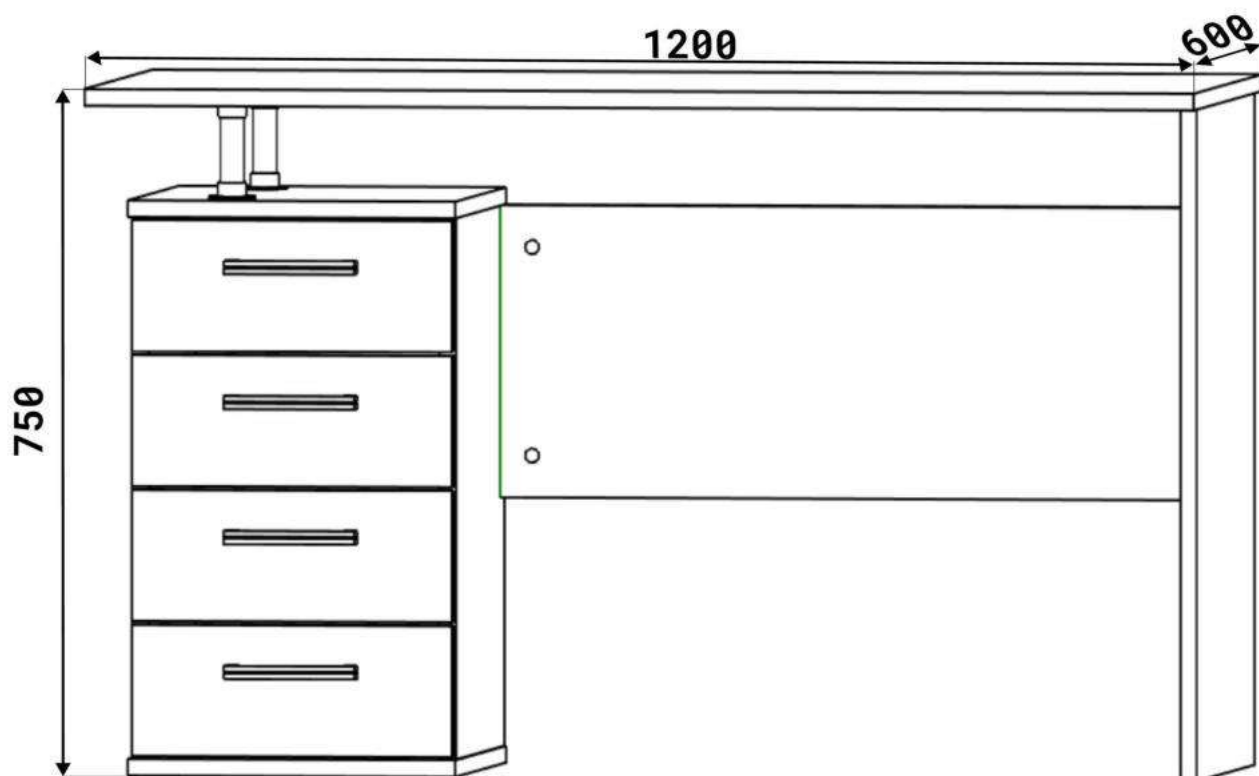

MASA DE BIROU N°3

Adrese:
Prospectul Republicii, 33
Cahul, Moldova

str. Petricani 17/4
Chisinau, Moldova

MD-3909

serviceclient@fabrikhome.md
www.fabrikhome.md

Serviciu clienti:
+373 299 32 277
+373 799 07 807

Control calitate:
+373 798 82 000