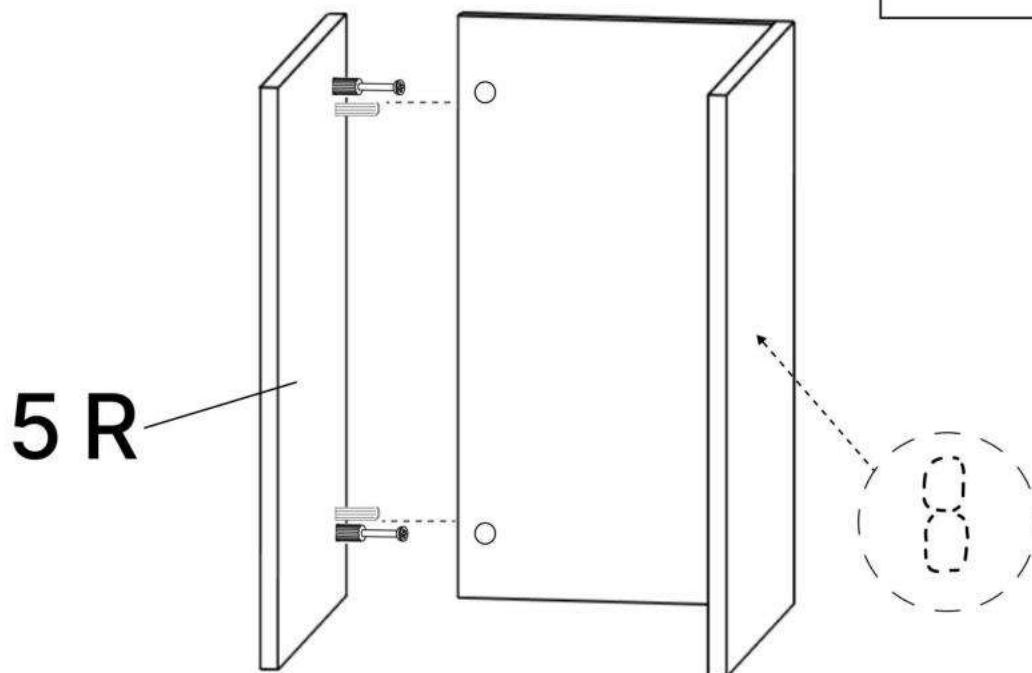

L x6

M x20gr.

N x4

O x4

No	Denumire	Dimensiuni	Buc
1	Placă superioară	1200x600	1
2	Perete laterală	722x510	1
3	Placă corp	790x314	1
4	Placă superioară/Placă inferioară (comod)	450x354	2
5	Perete laterală (comod)	581x428	2
6	Fața sertar	346x141	4
7	Placă sertar	400x90	8
8	Placă sertar	252x90	8
9	Spate sertar (PFL)	398x286	4
10	Spate corp	581x314	1

3

4x2

A x 8

C x 8

L x 4

G x 6  
3.5\*16mm

E x 2

4

5

B x 8

6

7

8

9

10

11

12

13

8x8

9x4

7x8

A x8

6.3\*50mm  
H x32

M x20gr.