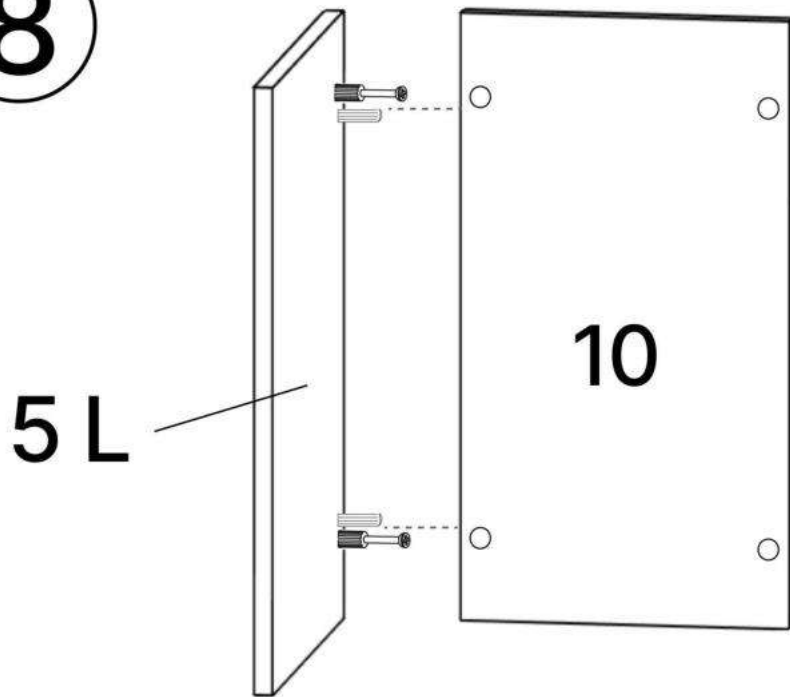

L x6

M x20gr.

N x4

O x4

No	Denumire	Dimensiuni	Buc
1	Placă superioară	1200x600	1
2	Perete laterală	722x510	1
3	Placă corp	790x314	1
4	Placă superioară/Placă inferioară (comod)	450x354	2
5	Perete laterală (comod)	581x428	2
6	Fața sertar	346x141	4
7	Placă sertar	400x90	8
8	Placă sertar	252x90	8
9	Spate sertar (PFL)	398x286	4
10	Spate corp	581x314	1

3

4x2

A x 8

C x 8

L x 4

G x 6  
3.5\*16mm

E x 2

4

5

B x 8

6

7

8

9

10

11

12

13

8x8

9x4

7x8

A x8

6.3\*50mm  
H x32

M x20gr.