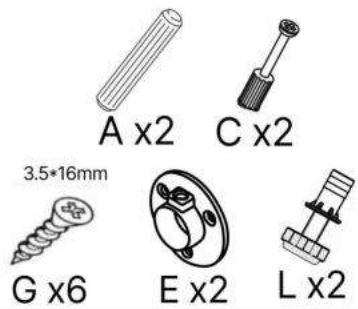

L x6

M x20gr.

N x4

O x4

No	Denumire	Dimensiuni	Buc
1	Placă superioară	1200x600	1
2	Perete laterală	722x510	1
3	Placă corp	790x314	1
4	Placă superioară/Placă inferioară (comod)	450x354	2
5	Perete laterală (comod)	581x428	2
6	Fața sertar	346x141	4
7	Placă sertar	400x90	8
8	Placă sertar	252x90	8
9	Spate sertar (PFL)	398x286	4
10	Spate corp	581x314	1

5x2

A x10  
3.5x16mm

B x8

C x10

G x12

O x4

1

2

3

4x2

A x 8

C x 8

L x 4

G x 6  
3.5\*16mm

E x 2

4

12

13

8x8

9x4

7x8

A x8

6.3\*50mm  
H x32

M x20gr.