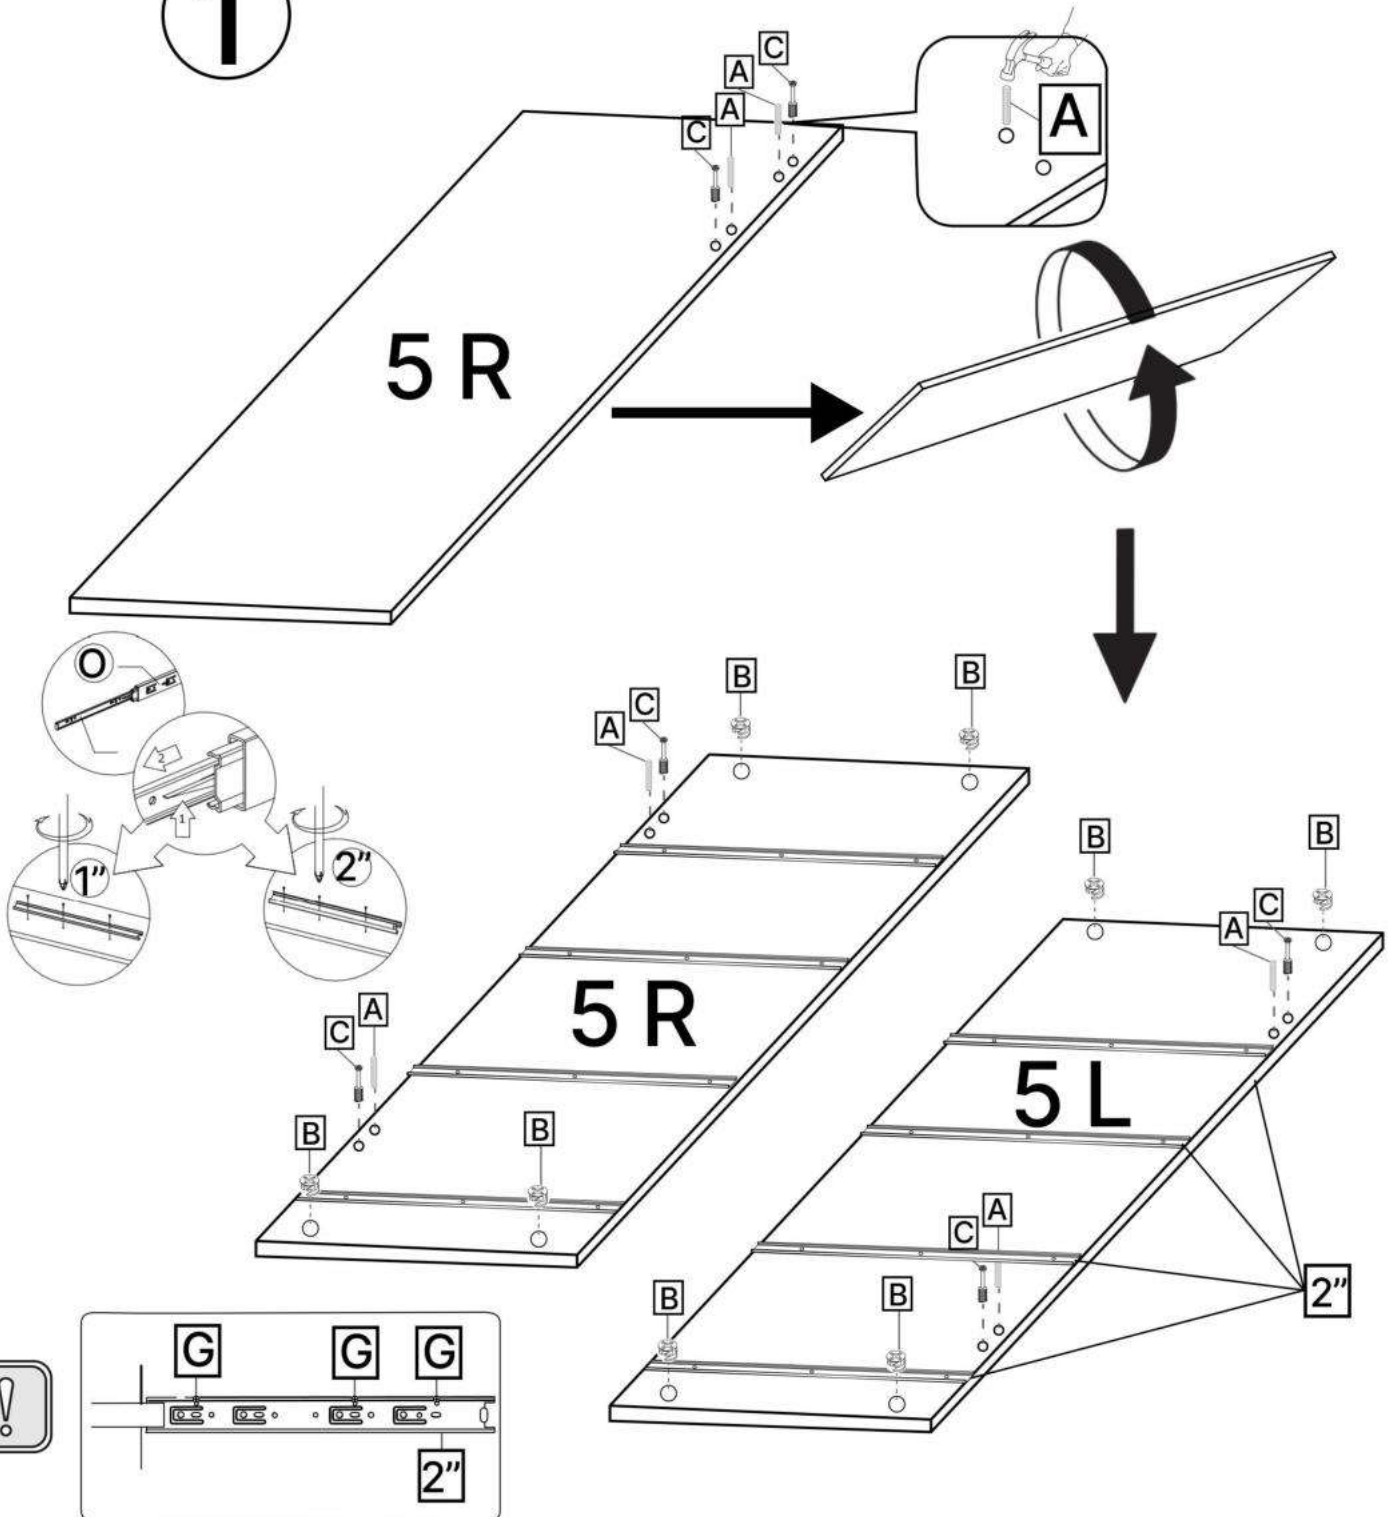

L x6

M x20gr.

N x4

O x4

No	Denumire	Dimensiuni	Buc
1	Placă superioară	1200x600	1
2	Perete laterală	722x510	1
3	Placă corp	790x314	1
4	Placă superioară/Placă inferioară (comod)	450x354	2
5	Perete laterală (comod)	581x428	2
6	Fața sertar	346x141	4
7	Placă sertar	400x90	8
8	Placă sertar	252x90	8
9	Spate sertar (PFL)	398x286	4
10	Spate corp	581x314	1

5x2

A x10  
3.5x16mm

B x8

C x10

G x12

O x4

1

2

3

4x2

A x 8

C x 8

L x 4

G x 6  
3.5\*16mm

E x 2

4