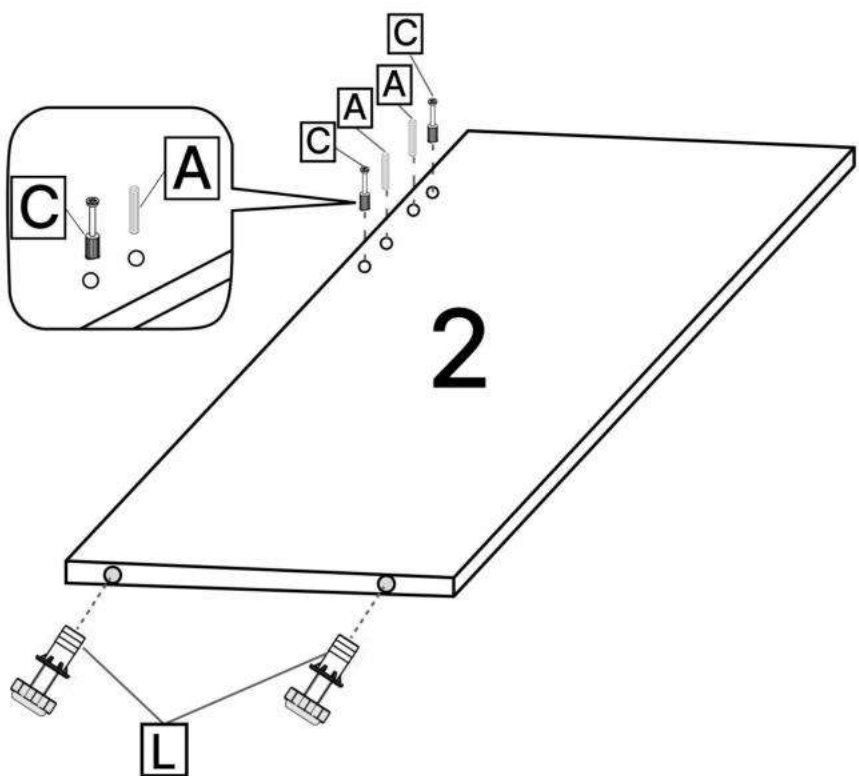

L x6

M x20gr.

N x4

O x4

No	Denumire	Dimensiuni	Buc
1	Placă superioară	1200x600	1
2	Perete laterală	722x510	1
3	Placă corp	790x314	1
4	Placă superioară/Placă inferioară (comod)	450x354	2
5	Perete laterală (comod)	581x428	2
6	Fața sertar	346x141	4
7	Placă sertar	400x90	8
8	Placă sertar	252x90	8
9	Spate sertar (PFL)	398x286	4
10	Spate corp	581x314	1

5x2

A x10  
3.5x16mm

B x8

C x10

G x12

O x4

1

2

3

4x2

A x 8

C x 8

L x 4

G x 6  
3.5\*16mm

E x 2

4