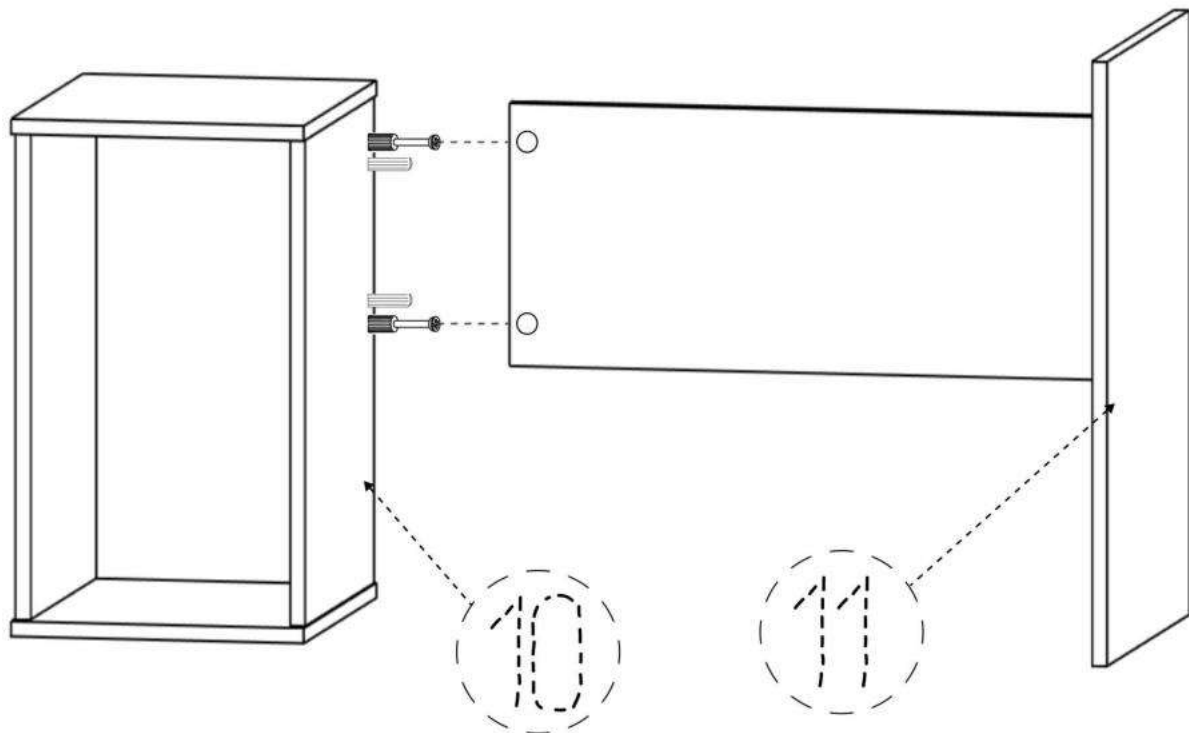

L x6

M x20gr.

N x4

O x4

No	Denumire	Dimensiuni	Buc
1	Placă superioară	1200x600	1
2	Perete laterală	722x510	1
3	Placă corp	790x314	1
4	Placă superioară/Placă inferioară (comod)	450x354	2
5	Perete laterală (comod)	581x428	2
6	Fața sertar	346x141	4
7	Placă sertar	400x90	8
8	Placă sertar	252x90	8
9	Spate sertar (PFL)	398x286	4
10	Spate corp	581x314	1

5

B x 8

6

7

8

9

10

11

12

13

8x8

9x4

7x8

A x8

6.3\*50mm  
H x32

M x20gr.