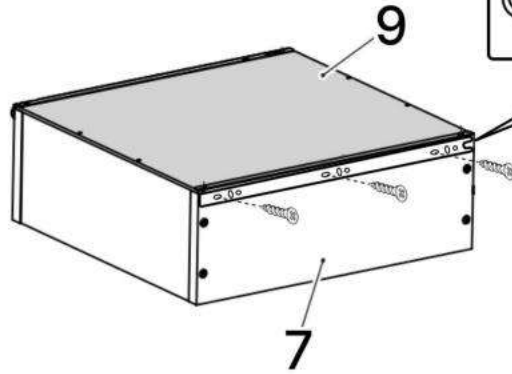

L x6

M x20gr.

N x4

O x4

No	Denumire	Dimensiuni	Buc
1	Placă superioară	1200x600	1
2	Perete laterală	722x510	1
3	Placă corp	790x314	1
4	Placă superioară/Placă inferioară (comod)	450x354	2
5	Perete laterală (comod)	581x428	2
6	Fața sertar	346x141	4
7	Placă sertar	400x90	8
8	Placă sertar	252x90	8
9	Spate sertar (PFL)	398x286	4
10	Spate corp	581x314	1

12

13

8x8

9x4

7x8

A x8

6.3\*50mm  
H x32

M x20gr.

14

6x4

3.5\*16mm

3.5\*30mm

G x24

J x16

N x4

15