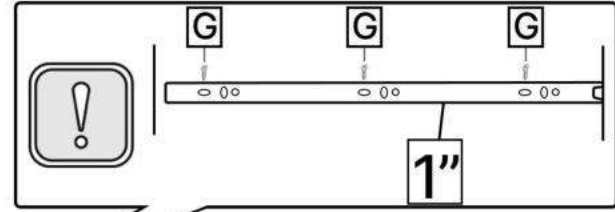

L x6

M x20gr.

N x4

O x4

No	Denumire	Dimensiuni	Buc
1	Placă superioară	1200x600	1
2	Perete laterală	722x510	1
3	Placă corp	790x314	1
4	Placă superioară/Placă inferioară (comod)	450x354	2
5	Perete laterală (comod)	581x428	2
6	Fața sertar	346x141	4
7	Placă sertar	400x90	8
8	Placă sertar	252x90	8
9	Spate sertar (PFL)	398x286	4
10	Spate corp	581x314	1

14

6x4

3.5\*16mm

3.5\*30mm

G x24

J x16

N x4

15