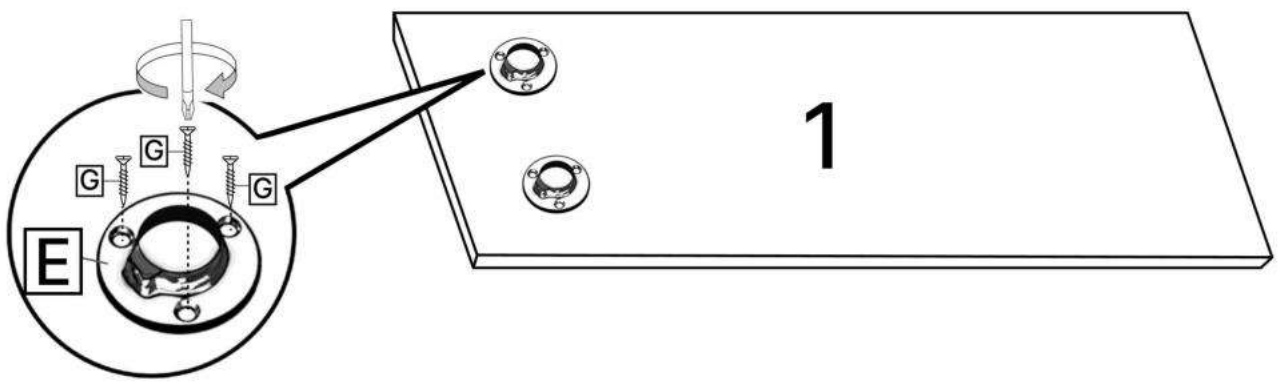

L x6

M x20gr.

N x4

O x4

No	Denumire	Dimensiuni	Buc
1	Placă superioară	1200x600	1
2	Perete laterală	722x510	1
3	Placă corp	790x314	1
4	Placă superioară/Placă inferioară (comod)	450x354	2
5	Perete laterală (comod)	581x428	2
6	Fața sertar	346x141	4
7	Placă sertar	400x90	8
8	Placă sertar	252x90	8
9	Spate sertar (PFL)	398x286	4
10	Spate corp	581x314	1

5x2

A x10  
3.5x16mm

B x8

C x10

G x12

O x4

1

2

3

4x2

A x 8

C x 8

L x 4

G x 6  
3.5\*16mm

E x 2

4