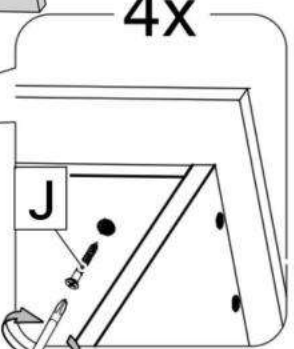

L x6

M x20gr.

N x4

O x4

No	Denumire	Dimensiuni	Buc
1	Placă superioară	1200x600	1
2	Perete laterală	722x510	1
3	Placă corp	790x314	1
4	Placă superioară/Placă inferioară (comod)	450x354	2
5	Perete laterală (comod)	581x428	2
6	Fața sertar	346x141	4
7	Placă sertar	400x90	8
8	Placă sertar	252x90	8
9	Spate sertar (PFL)	398x286	4
10	Spate corp	581x314	1

12

13

8x8

9x4

7x8

A x8

6.3\*50mm  
H x32

M x20gr.

14

6x4

3.5\*16mm

3.5\*30mm

G x24

J x16

N x4

15

x4

N

4x

x4

16