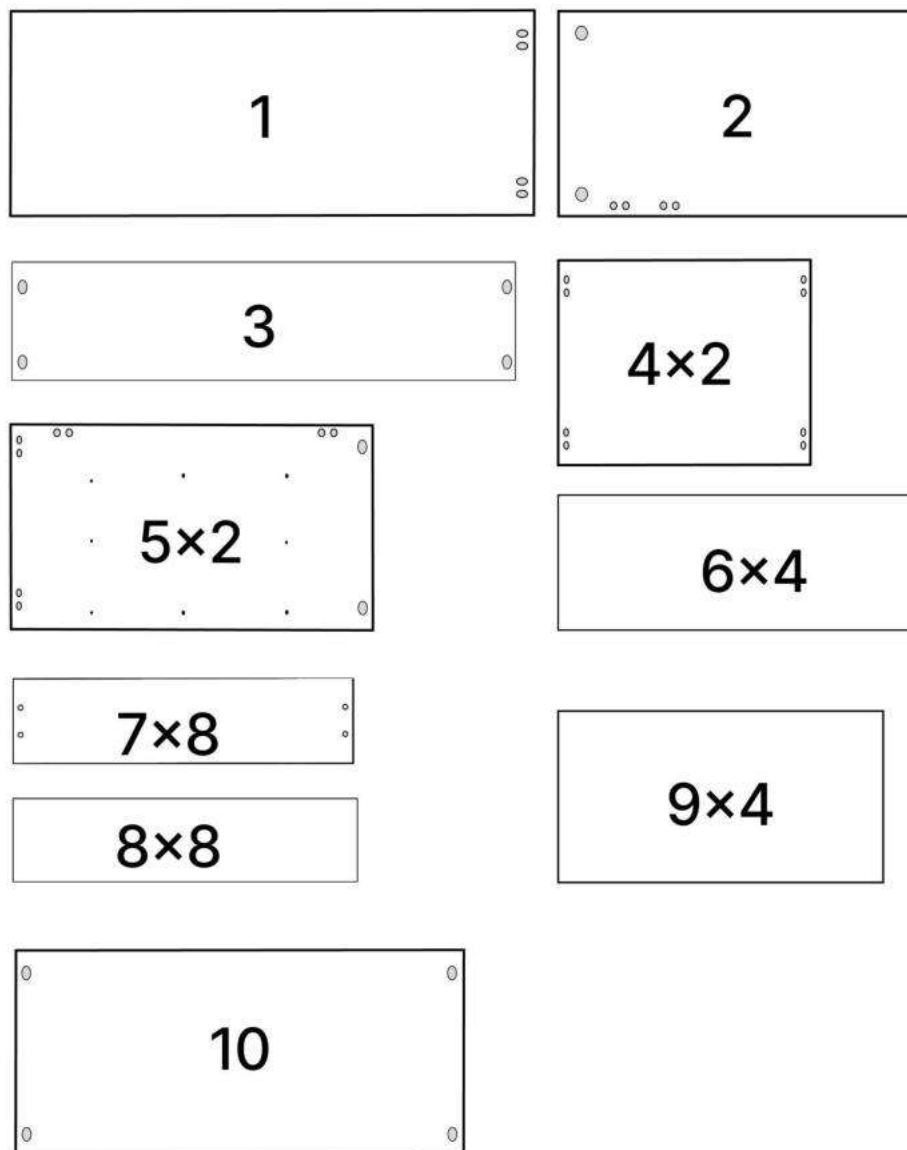

L x6

M x20gr.

N x4

O x4

No	Denumire	Dimensiuni	Buc
1	Placă superioară	1200x600	1
2	Perete laterală	722x510	1
3	Placă corp	790x314	1
4	Placă superioară/Placă inferioară (comod)	450x354	2
5	Perete laterală (comod)	581x428	2
6	Fața sertar	346x141	4
7	Placă sertar	400x90	8
8	Placă sertar	252x90	8
9	Spate sertar (PFL)	398x286	4
10	Spate corp	581x314	1