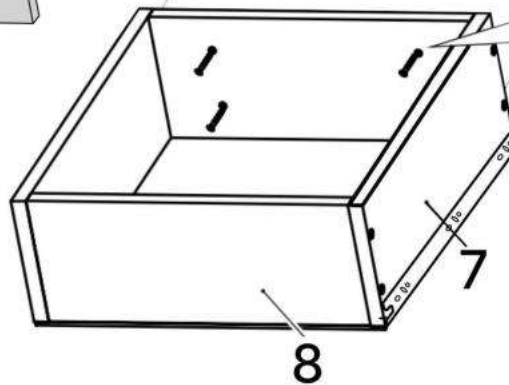

6x4

3.5*16mm

3.5*30mm

G x24

J x16

N x4

15

x4

N

4x

x4