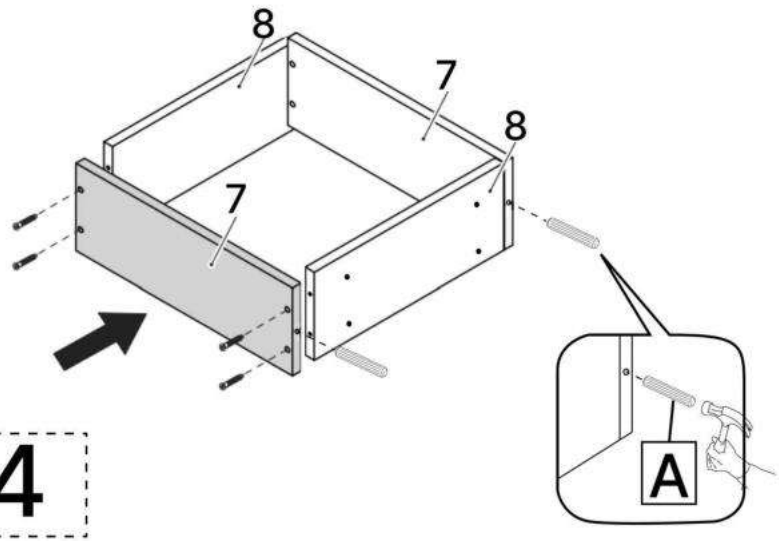

8x8

9x4

7x8

A x8

6.3*50mm
H x32

M x20gr.

14