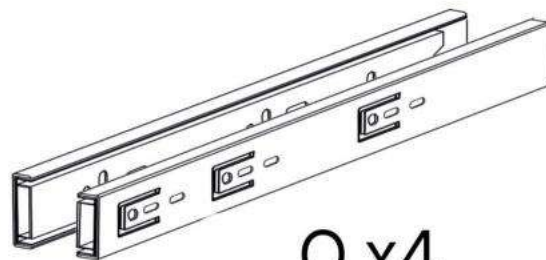

F x2

3.5\*16mm

G x104

6.3\*50mm

H x32

3.5\*30mm

J x20

K x2

L x6

M x20gr.

N x4

O x4

No	Denumire	Dimensiuni	Buc
1	Placă superioară	1200x600	1
2	Perete laterală	722x510	1
3	Placă corp	790x314	1
4	Placă superioară/Placă inferioară (comod)	450x354	2
5	Perete laterală (comod)	581x428	2
6	Fața sertar	346x141	4
7	Placă sertar	400x90	8
8	Placă sertar	252x90	8
9	Spate sertar (PFL)	398x286	4
10	Spate corp	581x314	1