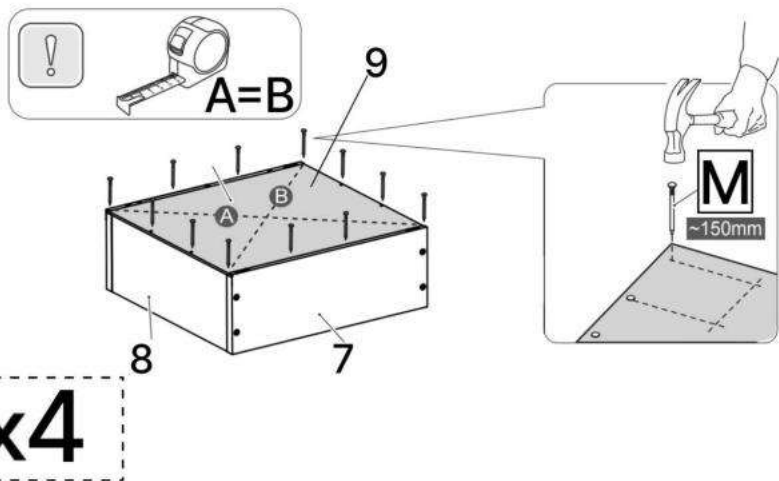

8x8

9x4

7x8

A x8

6.3*50mm
H x32

M x20gr.

14