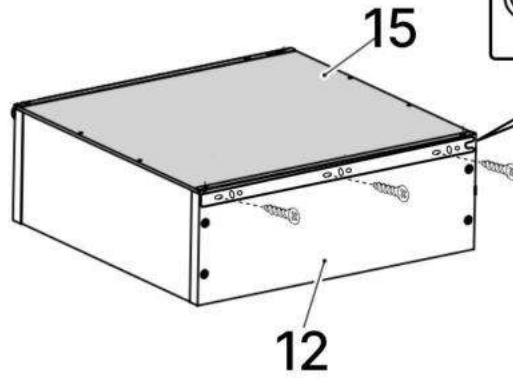

10x4

3.5*16mm

3.5*30mm

H x24

G x16

M x4

17