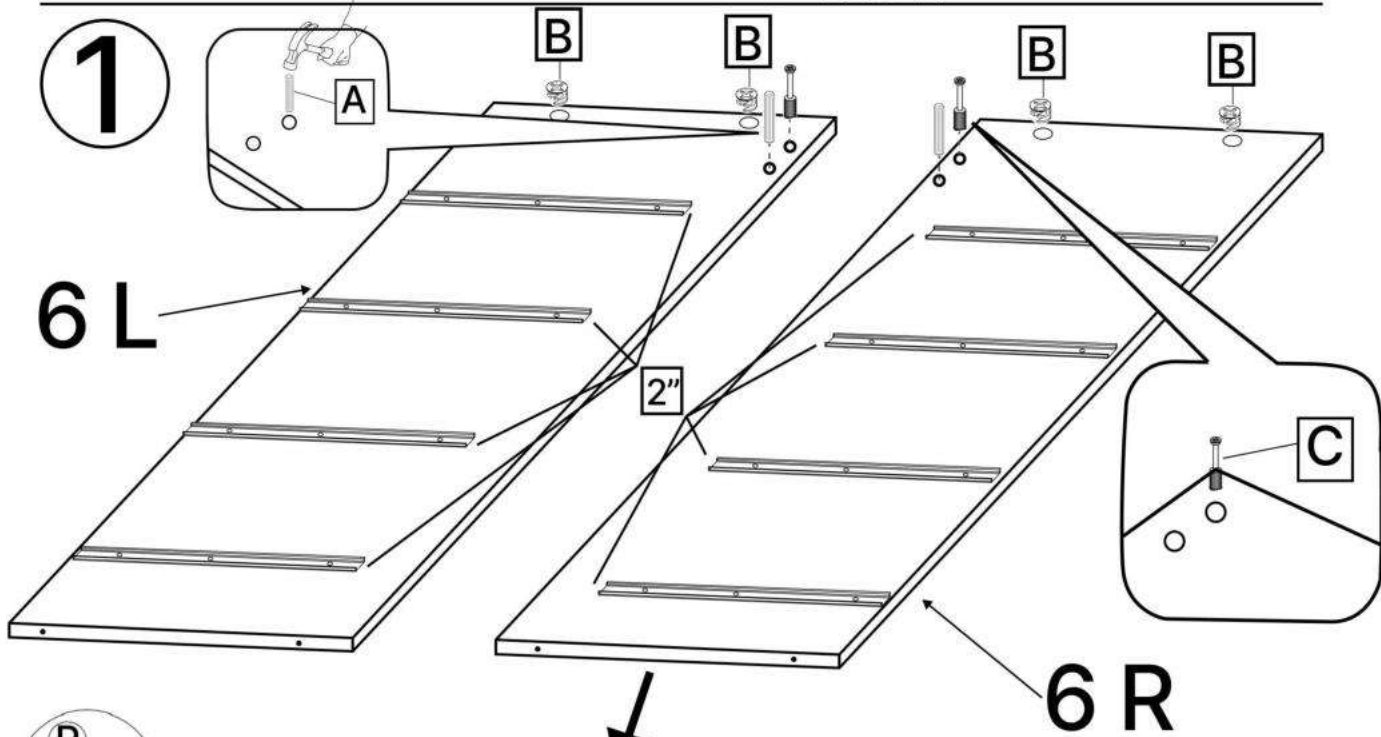

6x2

P x4

A x2

B x4

C x2

J x2

3.5*16mm

H x24

1