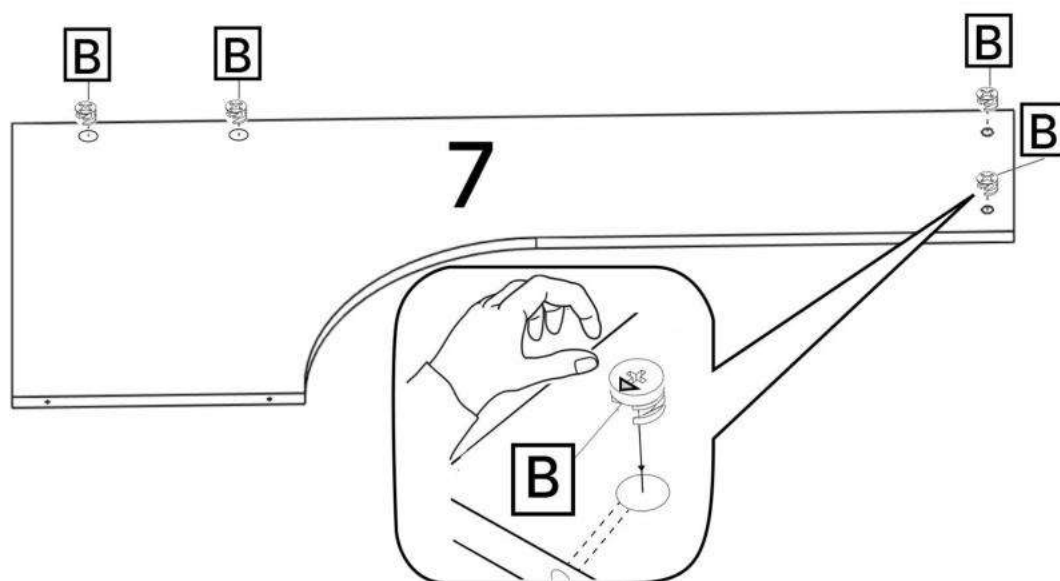

L x30gr.

M x4

3.5\*20mm

N x16

O x4

P x4

Q x0,125m x2

No	Denumire	Dimensiuni	Buc
1	Placă superioară masei	1400x600	1
2	Placă superioară tumbei	1204x448	1
3	Placă inferioară tumbei	1200x400	1
4	Perete leterală masei	725x510	1
5	Perete leterală masei	564x380	1
6	Perete leteral tumbei	564x380	2
7	Placă de fixare	564x1300	1
8	Placă de fixare	408x100	1
9	Placă de fixare	498x100	1
10	Față sertar	530x137	4
11	Placă sertar	350x100	8
12	Placă sertar	436x100	8
13	Poliță	408x380	1
14	Spate corp (PFL)	580x958	1
15	Spate sertar (PFL)	348x470	4

1

B x2

J x2

2

A x2 B x4 C x2

3

4

A x8

B x4

C x8

5

6

9

10

11

**12**