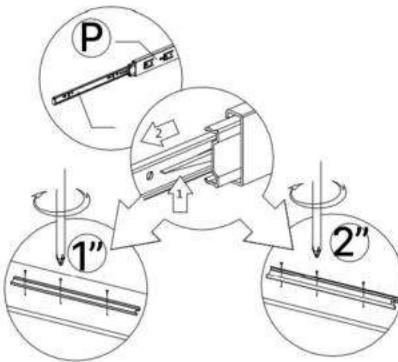

6x2

P x4

A x2

B x4

C x2

J x2

3.5*16mm

H x24

1