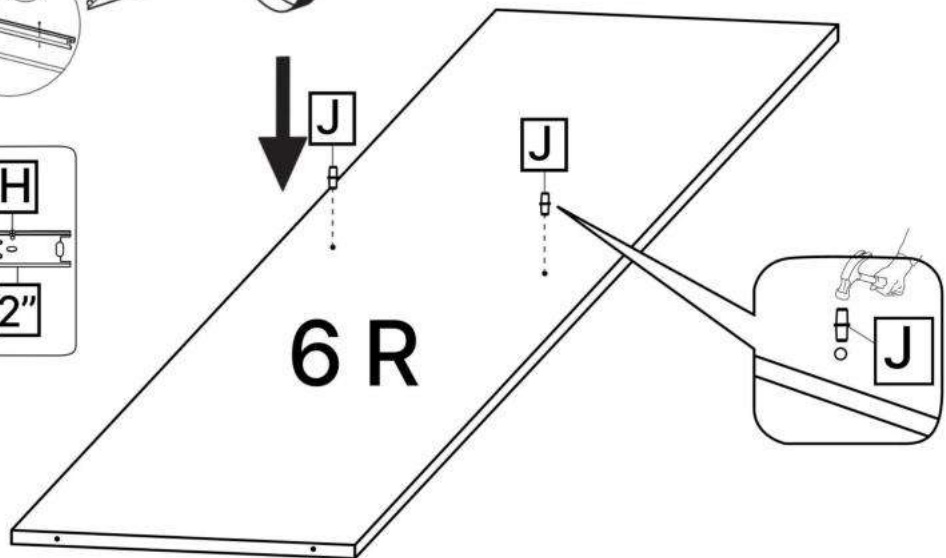

6x2

P x4

A x2

B x4

C x2

J x2

3.5*16mm

H x24

1