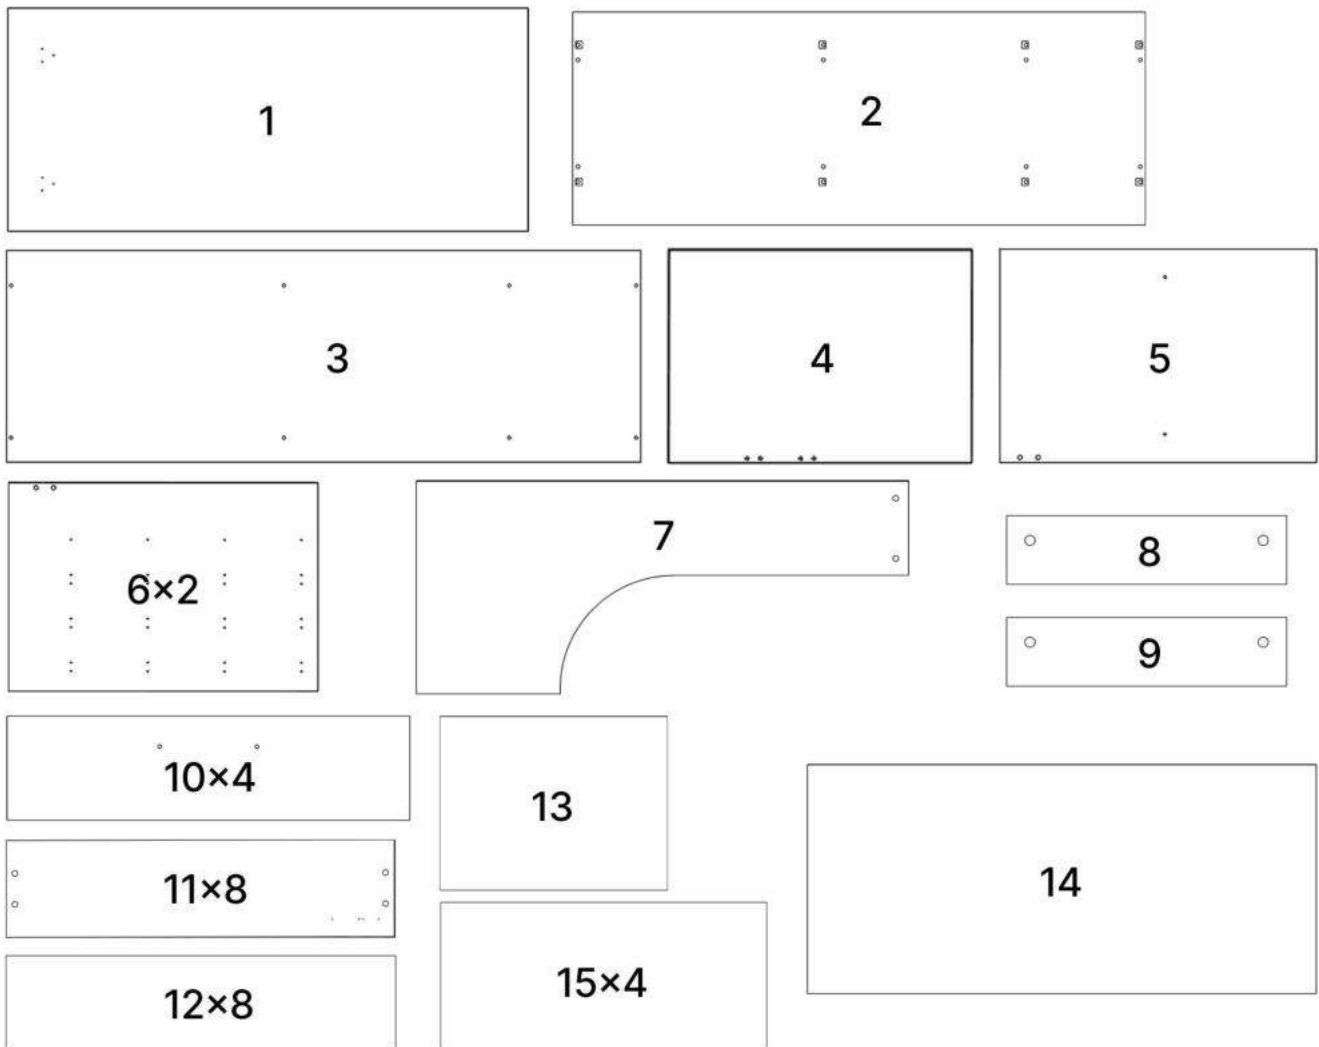

L x30gr.

M x4

3.5\*20mm

N x16

O x4

P x4

Q x0,125m x2

No	Denumire	Dimensiuni	Buc
1	Placă superioară masei	1400x600	1
2	Placă superioară tumbei	1204x448	1
3	Placă inferioară tumbei	1200x400	1
4	Perete leterală masei	725x510	1
5	Perete leterală masei	564x380	1
6	Perete leteral tumbei	564x380	2
7	Placă de fixare	564x1300	1
8	Placă de fixare	408x100	1
9	Placă de fixare	498x100	1
10	Față sertar	530x137	4
11	Placă sertar	350x100	8
12	Placă sertar	436x100	8
13	Poliță	408x380	1
14	Spate corp (PFL)	580x958	1
15	Spate sertar (PFL)	348x470	4

6x2

P x4

A x2

B x4

C x2

J x2

3.5\*16mm

H x24

F x32

L x20gr.

16

10x4

3.5\*16mm

3.5\*30mm

H x24

G x16

M x4

17

x4

x4

18