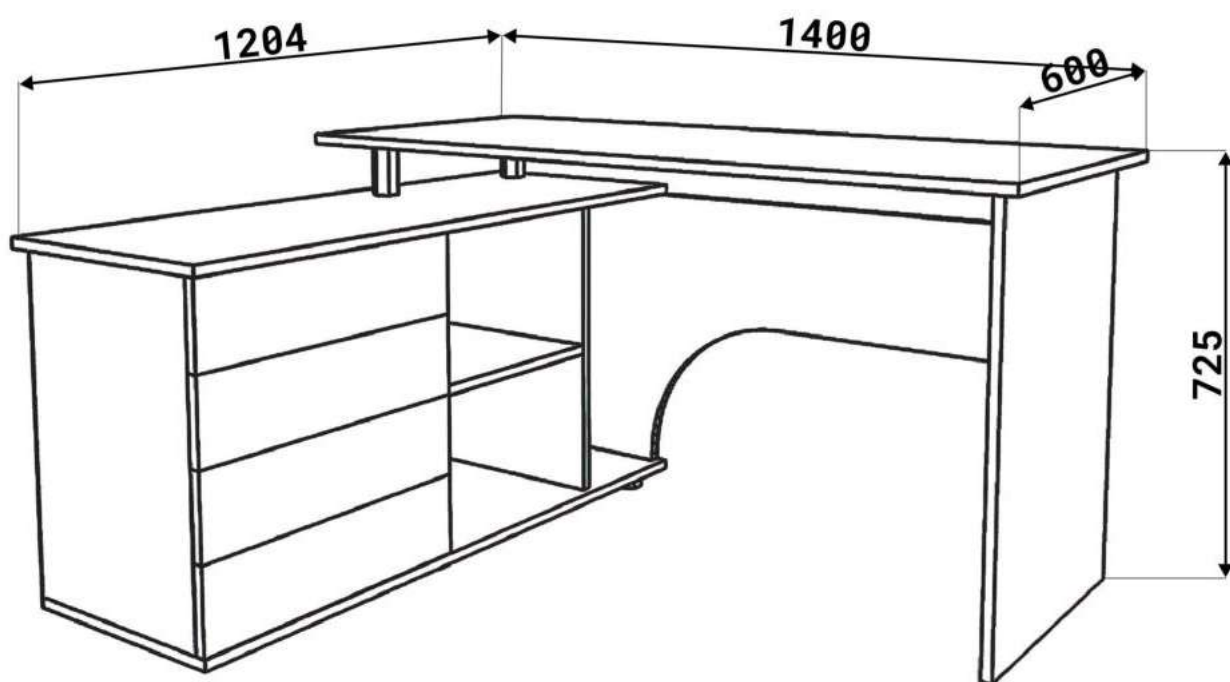

Masa pentru calculator N°1