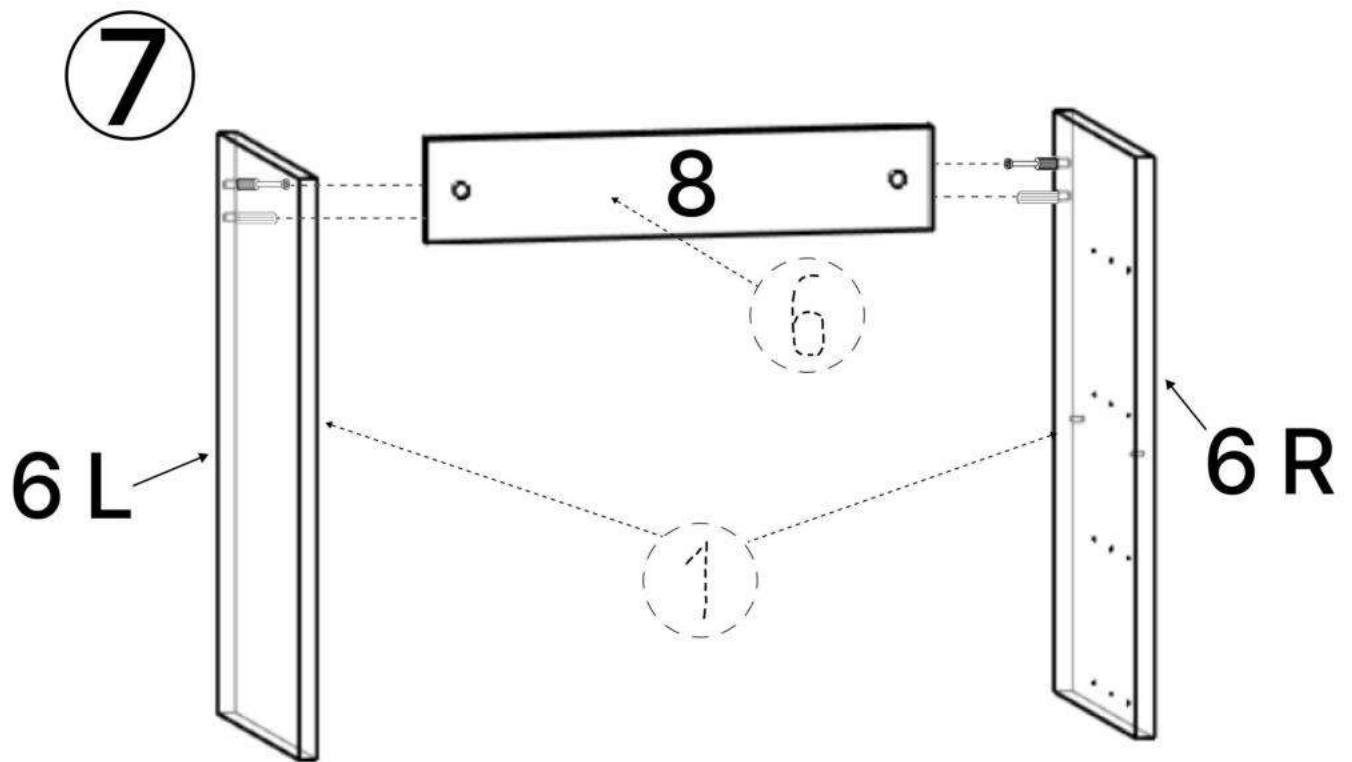

L x30gr.

M x4

3.5\*20mm

N x16

O x4

P x4

Q x0,125m x2

No	Denumire	Dimensiuni	Buc
1	Placă superioară masei	1400x600	1
2	Placă superioară tumbei	1204x448	1
3	Placă inferioară tumbei	1200x400	1
4	Perete leterală masei	725x510	1
5	Perete leterală masei	564x380	1
6	Perete leteral tumbei	564x380	2
7	Placă de fixare	564x1300	1
8	Placă de fixare	408x100	1
9	Placă de fixare	498x100	1
10	Față sertar	530x137	4
11	Placă sertar	350x100	8
12	Placă sertar	436x100	8
13	Poliță	408x380	1
14	Spate corp (PFL)	580x958	1
15	Spate sertar (PFL)	348x470	4

B x4

C x8

5

6

9

10

11

**12**

**13**

14

15

12x8

15x4

11x8

A x8

6.3\*50mm

F x32

L x20gr.

16

10x4

3.5\*16mm

3.5\*30mm

H x24

G x16