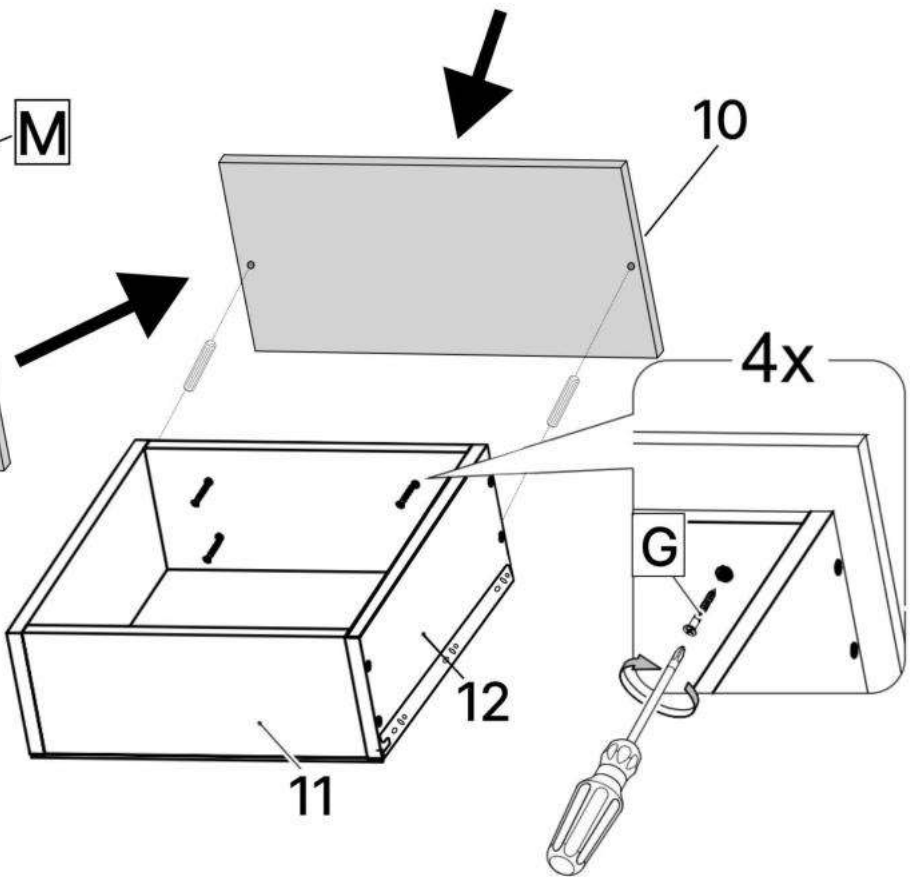

L x30gr.

M x4

3.5\*20mm

N x16

O x4

P x4

Q x0,125m x2

No	Denumire	Dimensiuni	Buc
1	Placă superioară masei	1400x600	1
2	Placă superioară tumbei	1204x448	1
3	Placă inferioară tumbei	1200x400	1
4	Perete leterală masei	725x510	1
5	Perete leterală masei	564x380	1
6	Perete leteral tumbei	564x380	2
7	Placă de fixare	564x1300	1
8	Placă de fixare	408x100	1
9	Placă de fixare	498x100	1
10	Față sertar	530x137	4
11	Placă sertar	350x100	8
12	Placă sertar	436x100	8
13	Poliță	408x380	1
14	Spate corp (PFL)	580x958	1
15	Spate sertar (PFL)	348x470	4

**13**

14

15

12x8

15x4

11x8

A x8

6.3\*50mm

F x32

L x20gr.

16

10x4

3.5\*16mm

3.5\*30mm

H x24

G x16

M x4

17

x4

x4

18