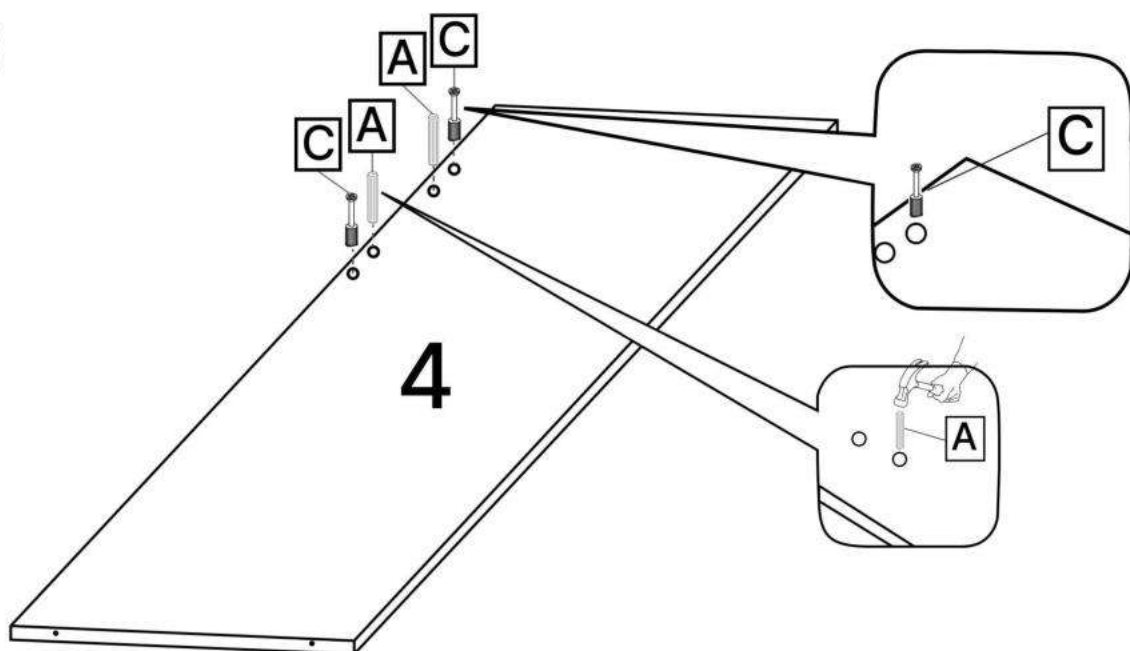

L x30gr.

M x4

3.5\*20mm

N x16

O x4

P x4

Q x0,125m x2

No	Denumire	Dimensiuni	Buc
1	Placă superioară masei	1400x600	1
2	Placă superioară tumbei	1204x448	1
3	Placă inferioară tumbei	1200x400	1
4	Perete leterală masei	725x510	1
5	Perete leterală masei	564x380	1
6	Perete leteral tumbei	564x380	2
7	Placă de fixare	564x1300	1
8	Placă de fixare	408x100	1
9	Placă de fixare	498x100	1
10	Față sertar	530x137	4
11	Placă sertar	350x100	8
12	Placă sertar	436x100	8
13	Poliță	408x380	1
14	Spate corp (PFL)	580x958	1
15	Spate sertar (PFL)	348x470	4

1

B x2

J x2

2

A x2 B x4 C x2

3

4

A x8

B x4

C x8

5

6

9

10

11

**12**

F x32

L x20gr.

16

10x4

3.5\*16mm

3.5\*30mm

H x24

G x16