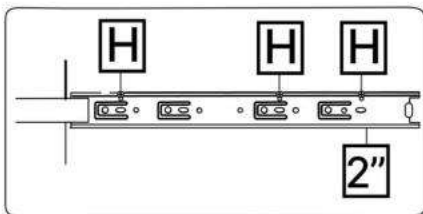

L x30gr.

M x4

3.5\*20mm

N x16

O x4

P x4

Q x0,125m x2

No	Denumire	Dimensiuni	Buc
1	Placă superioară masei	1400x600	1
2	Placă superioară tumbei	1204x448	1
3	Placă inferioară tumbei	1200x400	1
4	Perete leterală masei	725x510	1
5	Perete leterală masei	564x380	1
6	Perete leteral tumbei	564x380	2
7	Placă de fixare	564x1300	1
8	Placă de fixare	408x100	1
9	Placă de fixare	498x100	1
10	Față sertar	530x137	4
11	Placă sertar	350x100	8
12	Placă sertar	436x100	8
13	Poliță	408x380	1
14	Spate corp (PFL)	580x958	1
15	Spate sertar (PFL)	348x470	4

6x2

P x4

A x2

B x4

C x2

J x2

3.5\*16mm

H x24

1

B x2

J x2

2

A x2 B x4 C x2

3

4

A x8