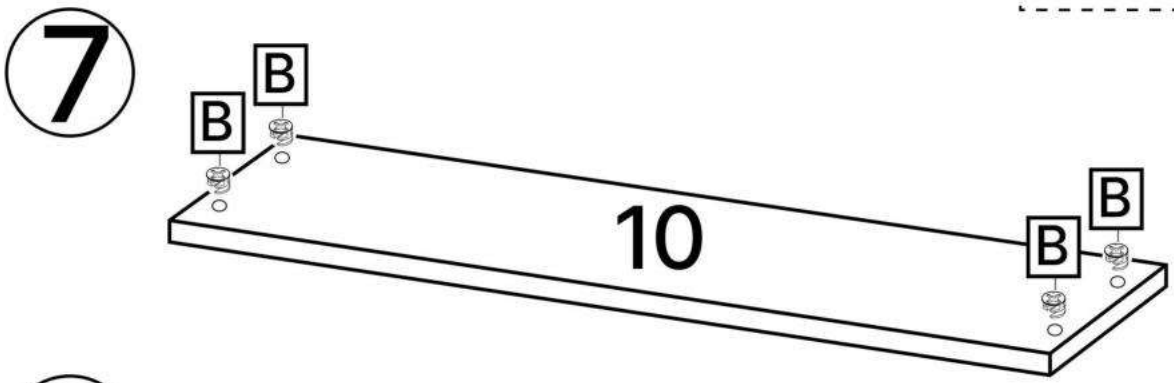

M x20gr.

No	Denumire	Dimensiuni	Buc
1	Placă superioară	1004x602	1
2	Perete laterală (stângă)	741x580	1
3	Perete laterală (comod)	632x580	2
4	Polița fixă	652x559	1
5	Placă inferioară (comod)	330x580	1
6	Placă corp	294x100	2
7	Fața sertar (comod)	213x327	3
8	Placă sertar (comod)	140x500	6
9	Placă sertar (comod)	140x232	6
10	Placă corp	150x652	1
11	Fața sertar	113x669	1
12	Placă sertar	70x590	2
13	Placă sertar	70x500	2
14	Spate sertar (PFL)	624x498	1
15	Spate sertar (PFL)	266x498	3
16	Spate corp	632x294	1

3

4

B x4

5

9

10

3 R

11