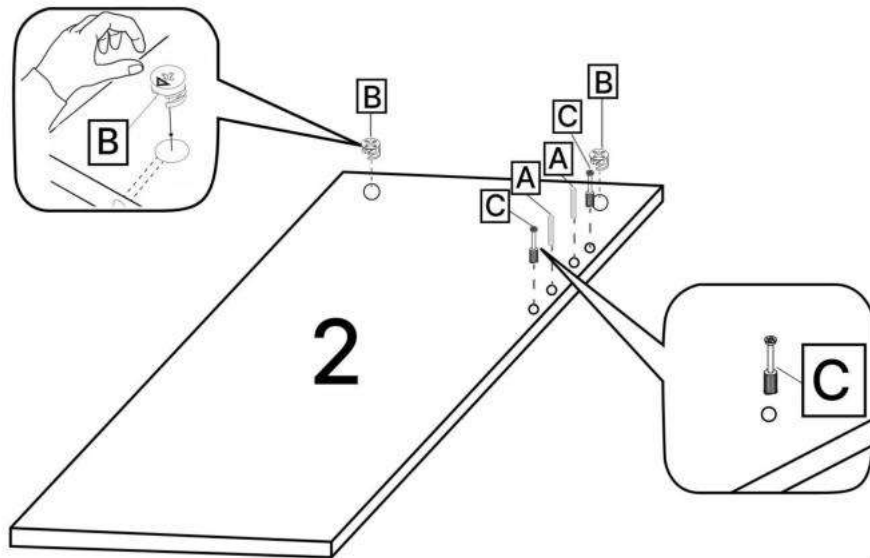

A x8

B x2

C x8

3.5*16mm

F x16

D x4

2

3

4