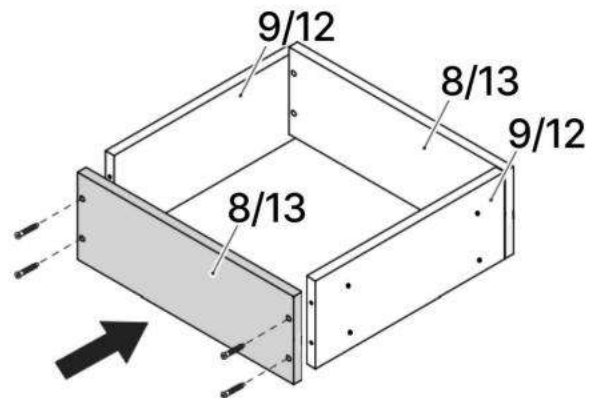

12
9x6

14
15x3

13
8x6

6.3*50mm

J x32

M x20gr.

15

x4