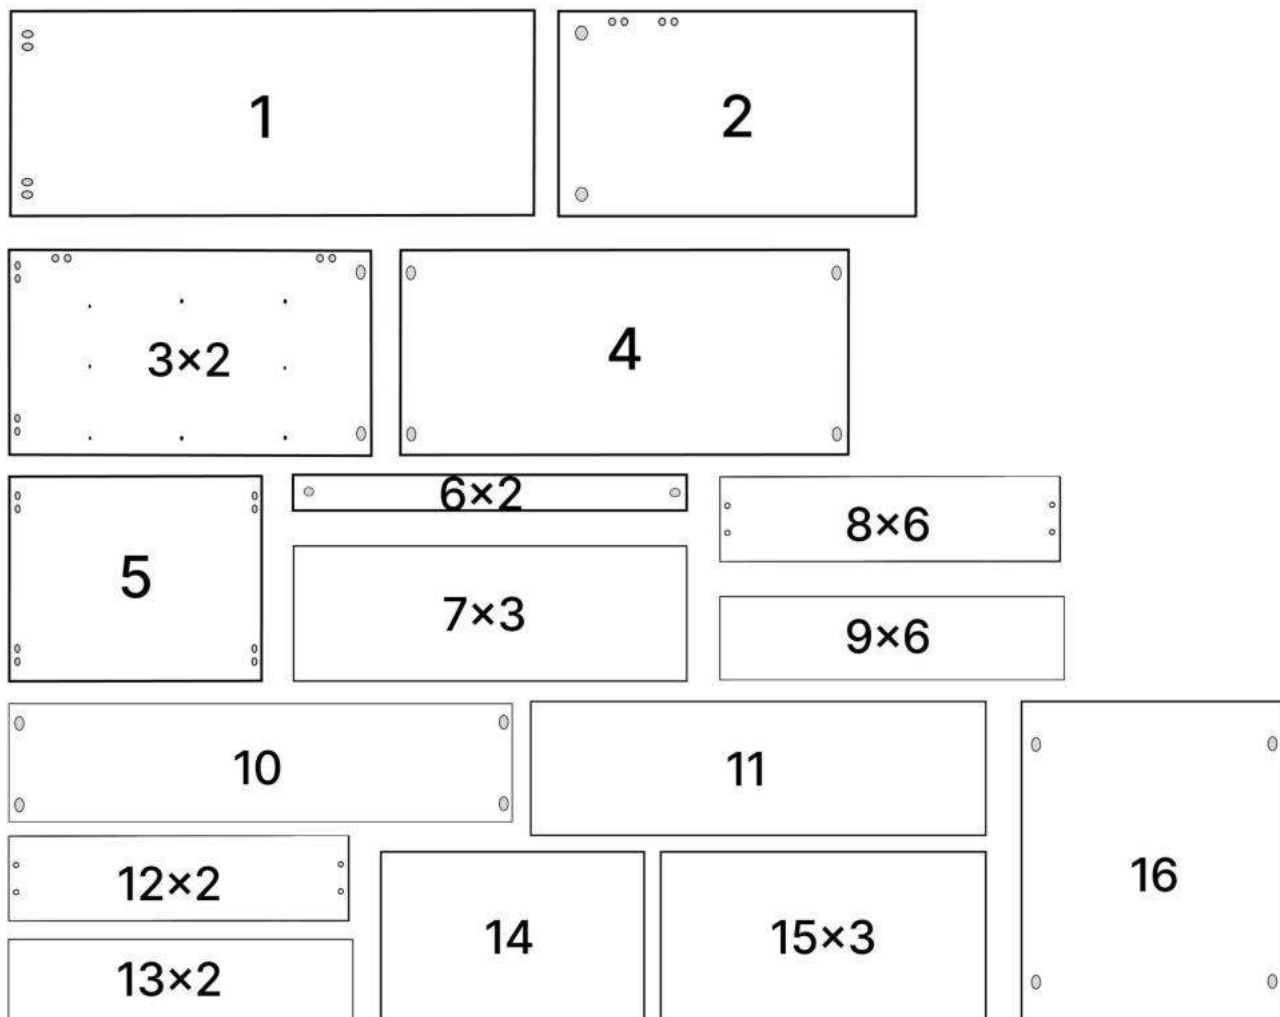

3.5*16mm

F x64

3.5*30mm

G x20

6.3*50mm

J x40

K x4

L x2

M x20gr.

No	Denumire	Dimensiuni	Buc
1	Placă superioară	1004x602	1
2	Perete laterală (stângă)	741x580	1
3	Perete laterală (comod)	632x580	2
4	Polița fixă	652x559	1
5	Placă inferioară (comod)	330x580	1
6	Placă corp	294x100	2
7	Fața sertar (comod)	213x327	3
8	Placă sertar (comod)	140x500	6
9	Placă sertar (comod)	140x232	6
10	Placă corp	150x652	1
11	Fața sertar	113x669	1
12	Placă sertar	70x590	2
13	Placă sertar	70x500	2
14	Spate sertar (PFL)	624x498	1
15	Spate sertar (PFL)	266x498	3
16	Spate corp	632x294	1

E x3

16

x4

x4

17