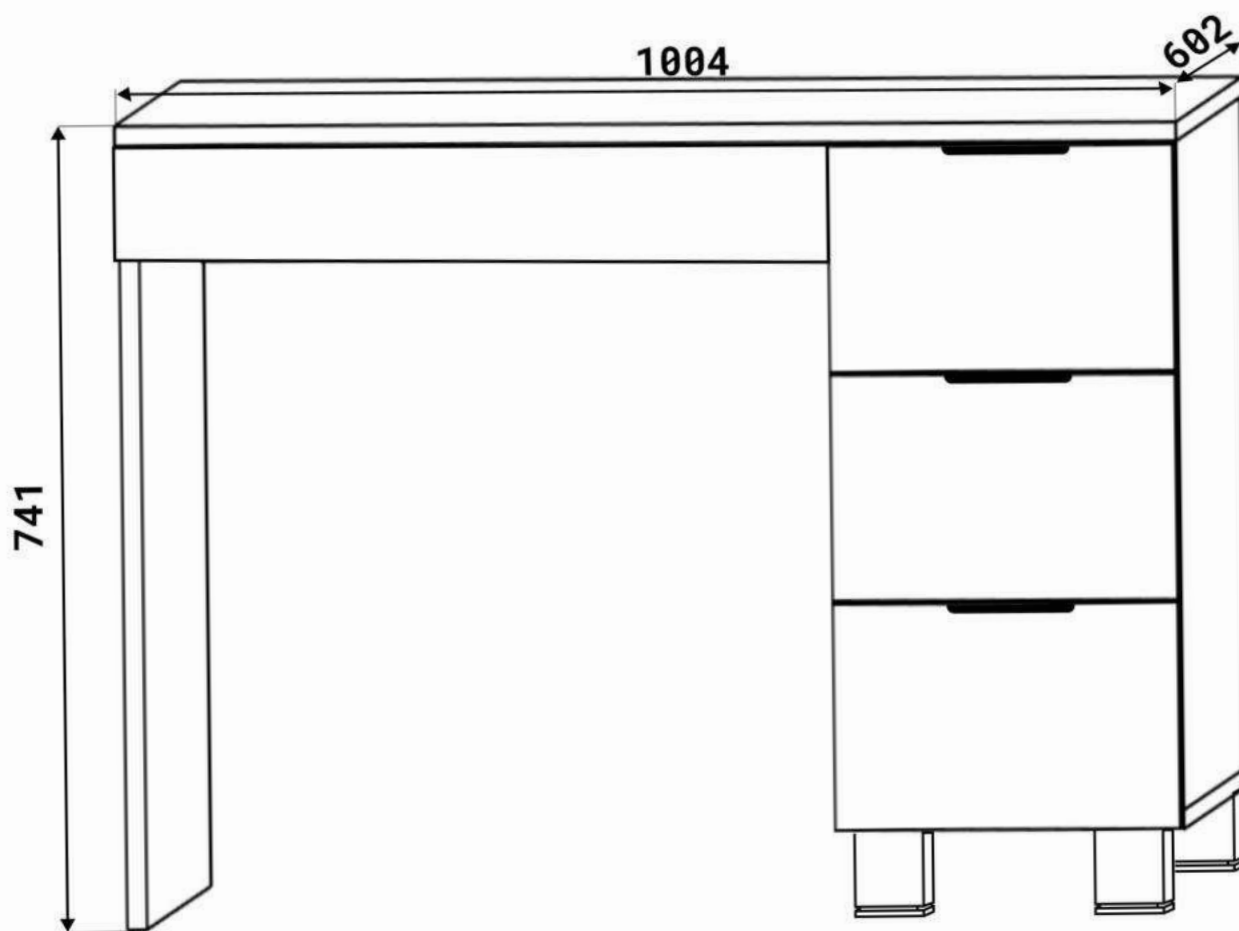

MASA DE BIROU "ARM"

Adrese:
Prospectul Republicii, 33
Cahul, Moldova

str. Petricani 17/4
Chisinau, Moldova

MD-3909

serviceclient@fabrikhome.md
www.fabrikhome.md

Serviciu clienti:
+373 299 32 277
+373 799 07 807

Control calitate:
+373 798 82 000