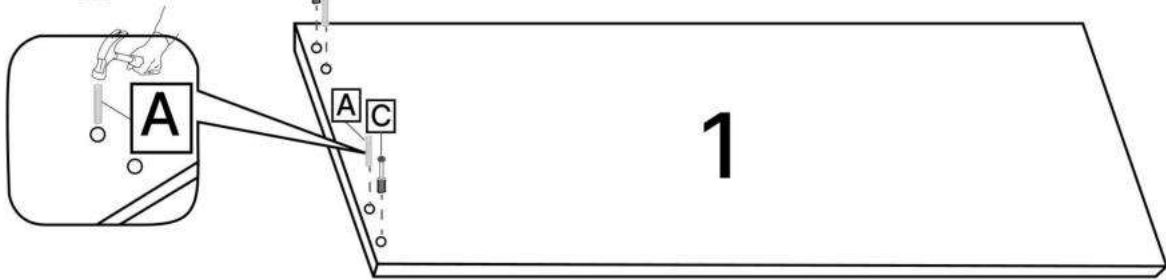

A x8

B x2

C x8

3.5*16mm

F x16

D x4

2