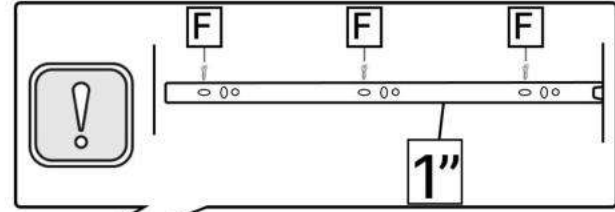

11
7x3

3.5*16mm

F x32

3.5*30mm

G x16

E x3

16

x4