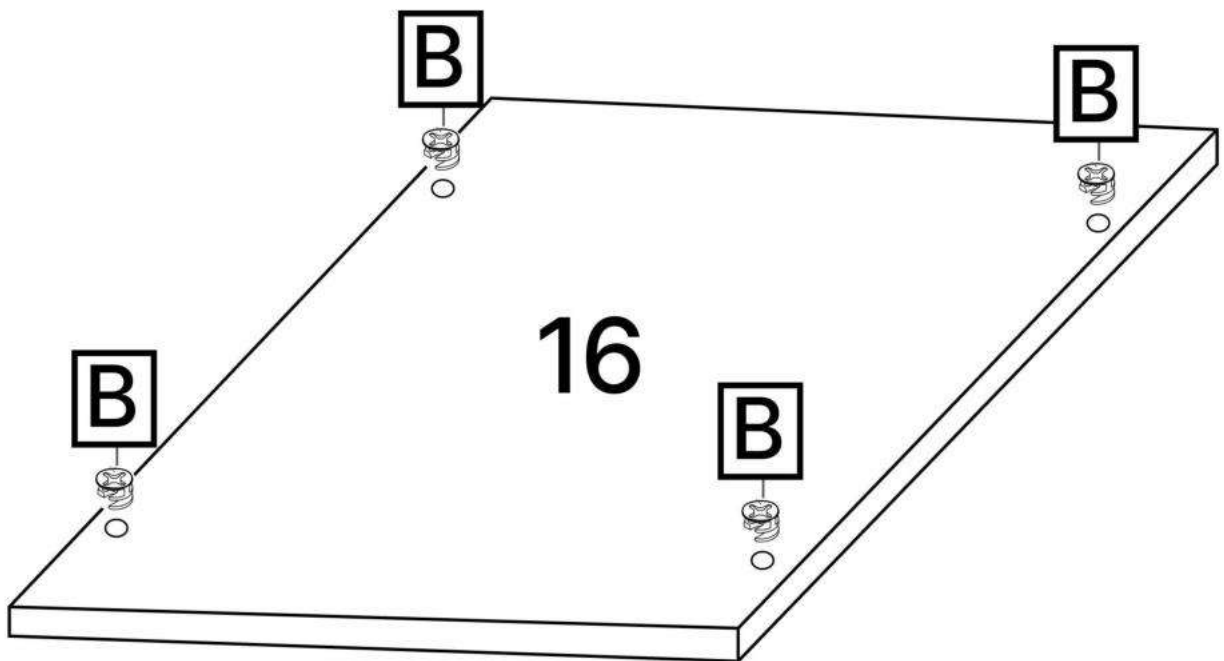

M x20gr.

No	Denumire	Dimensiuni	Buc
1	Placă superioară	1004x602	1
2	Perete laterală (stângă)	741x580	1
3	Perete laterală (comod)	632x580	2
4	Polița fixă	652x559	1
5	Placă inferioară (comod)	330x580	1
6	Placă corp	294x100	2
7	Fața sertar (comod)	213x327	3
8	Placă sertar (comod)	140x500	6
9	Placă sertar (comod)	140x232	6
10	Placă corp	150x652	1
11	Fața sertar	113x669	1
12	Placă sertar	70x590	2
13	Placă sertar	70x500	2
14	Spate sertar (PFL)	624x498	1
15	Spate sertar (PFL)	266x498	3
16	Spate corp	632x294	1

3

4

B x4

5

9

10

3 R

11

12

13

14

12
9x6

14
15x3

13
8x6

6.3*50mm

J x32