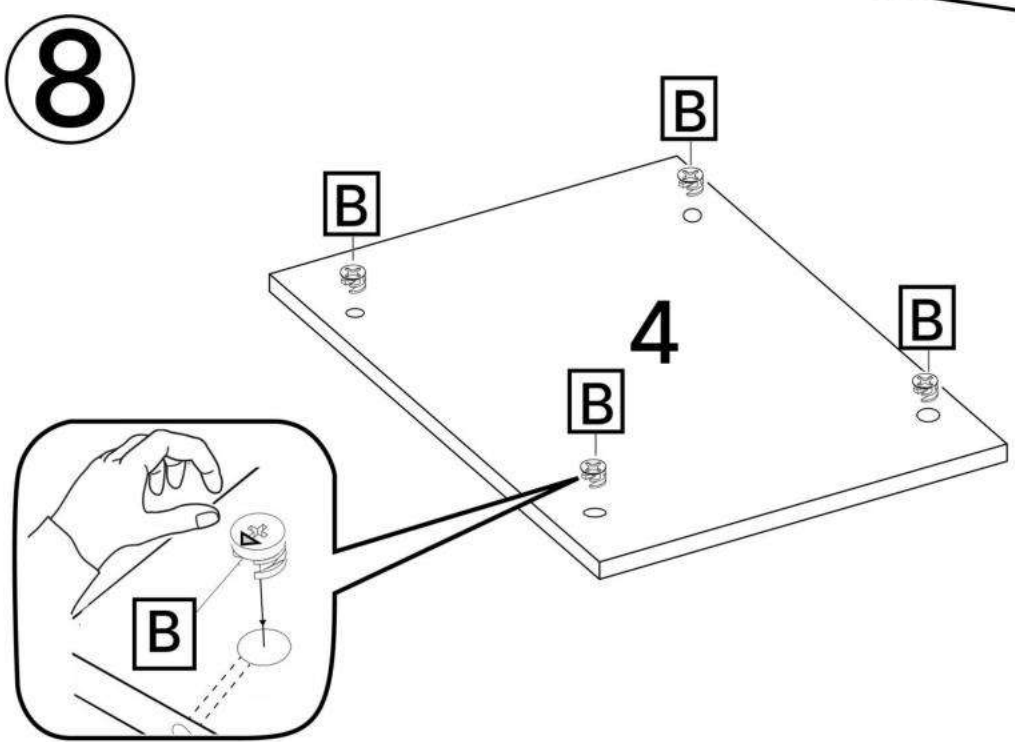

M x20gr.

No	Denumire	Dimensiuni	Buc
1	Placă superioară	1004x602	1
2	Perete laterală (stângă)	741x580	1
3	Perete laterală (comod)	632x580	2
4	Polița fixă	652x559	1
5	Placă inferioară (comod)	330x580	1
6	Placă corp	294x100	2
7	Fața sertar (comod)	213x327	3
8	Placă sertar (comod)	140x500	6
9	Placă sertar (comod)	140x232	6
10	Placă corp	150x652	1
11	Fața sertar	113x669	1
12	Placă sertar	70x590	2
13	Placă sertar	70x500	2
14	Spate sertar (PFL)	624x498	1
15	Spate sertar (PFL)	266x498	3
16	Spate corp	632x294	1

3

4

B x4

5

9

10

3 R

11