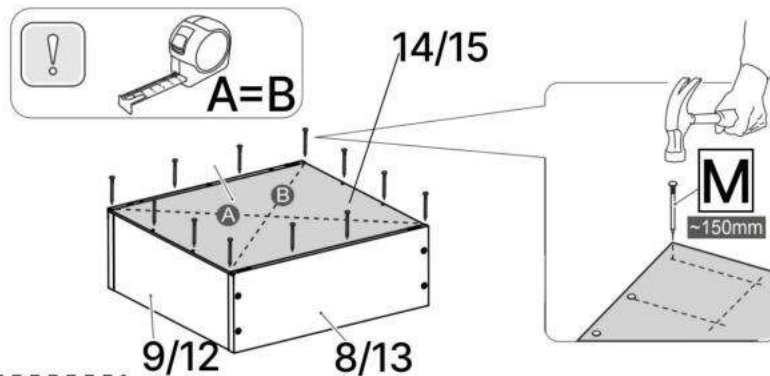

12
9x6

14
15x3

13
8x6

6.3*50mm

J x32

M x20gr.

15

x4