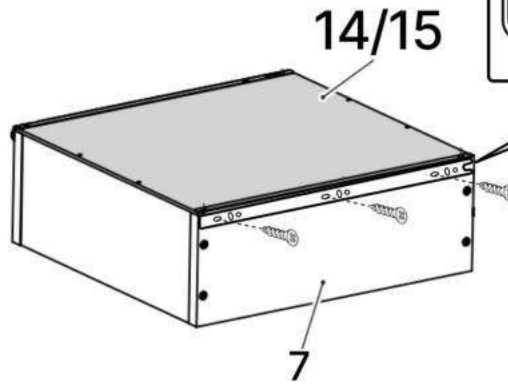

M x20gr.

No	Denumire	Dimensiuni	Buc
1	Placă superioară	1004x602	1
2	Perete laterală (stângă)	741x580	1
3	Perete laterală (comod)	632x580	2
4	Polița fixă	652x559	1
5	Placă inferioară (comod)	330x580	1
6	Placă corp	294x100	2
7	Fața sertar (comod)	213x327	3
8	Placă sertar (comod)	140x500	6
9	Placă sertar (comod)	140x232	6
10	Placă corp	150x652	1
11	Fața sertar	113x669	1
12	Placă sertar	70x590	2
13	Placă sertar	70x500	2
14	Spate sertar (PFL)	624x498	1
15	Spate sertar (PFL)	266x498	3
16	Spate corp	632x294	1

M x20gr.

15

x4

11
7x3

3.5*16mm

F x32

3.5*30mm

G x16

E x3

16

x4

x4

17