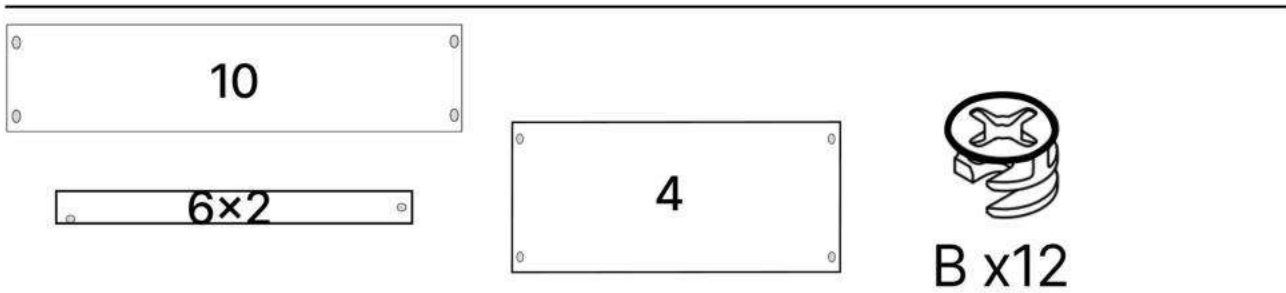

M x20gr.

No	Denumire	Dimensiuni	Buc
1	Placă superioară	1004x602	1
2	Perete laterală (stângă)	741x580	1
3	Perete laterală (comod)	632x580	2
4	Polița fixă	652x559	1
5	Placă inferioară (comod)	330x580	1
6	Placă corp	294x100	2
7	Fața sertar (comod)	213x327	3
8	Placă sertar (comod)	140x500	6
9	Placă sertar (comod)	140x232	6
10	Placă corp	150x652	1
11	Fața sertar	113x669	1
12	Placă sertar	70x590	2
13	Placă sertar	70x500	2
14	Spate sertar (PFL)	624x498	1
15	Spate sertar (PFL)	266x498	3
16	Spate corp	632x294	1

3

4

B x4

5

9

10

3 R

11