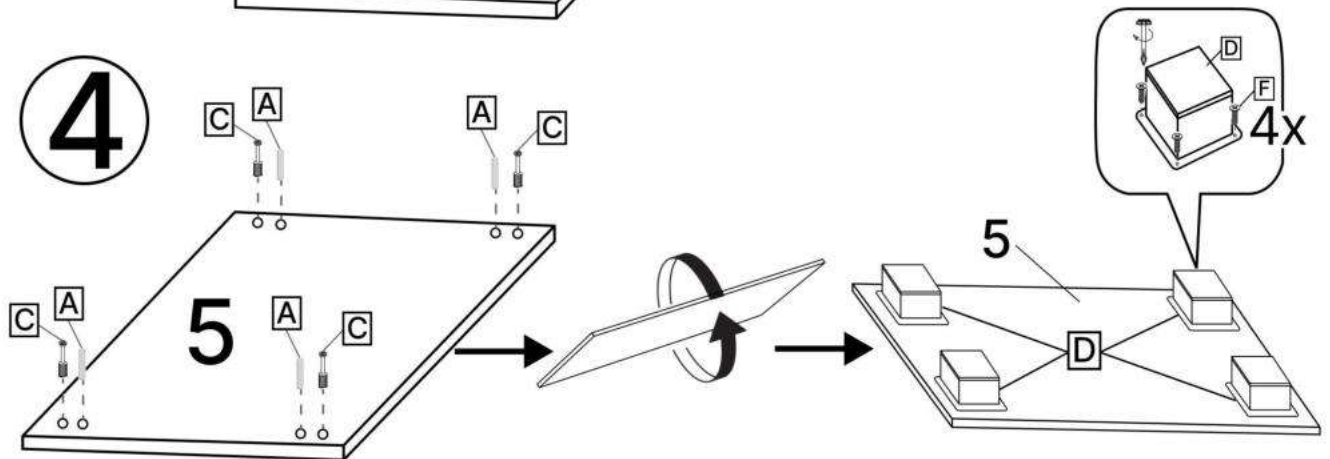

A x8

B x2

C x8

3.5*16mm

F x16

D x4

2

3

4