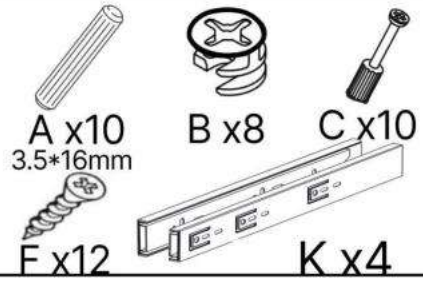

3.5*16mm

F x64

3.5*30mm

G x20

6.3*50mm

J x40

K x4

L x2

M x20gr.

No	Denumire	Dimensiuni	Buc
1	Placă superioară	1004x602	1
2	Perete laterală (stângă)	741x580	1
3	Perete laterală (comod)	632x580	2
4	Polița fixă	652x559	1
5	Placă inferioară (comod)	330x580	1
6	Placă corp	294x100	2
7	Fața sertar (comod)	213x327	3
8	Placă sertar (comod)	140x500	6
9	Placă sertar (comod)	140x232	6
10	Placă corp	150x652	1
11	Fața sertar	113x669	1
12	Placă sertar	70x590	2
13	Placă sertar	70x500	2
14	Spate sertar (PFL)	624x498	1
15	Spate sertar (PFL)	266x498	3
16	Spate corp	632x294	1