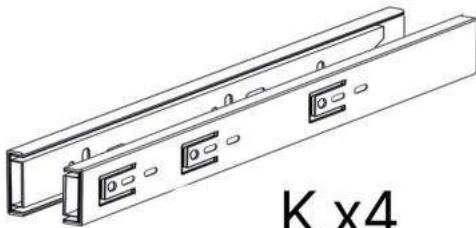

3.5*16mm

F x64

3.5*30mm

G x20

6.3*50mm

J x40

K x4

L x2

M x20gr.

No	Denumire	Dimensiuni	Buc
1	Placă superioară	1004x602	1
2	Perete laterală (stângă)	741x580	1
3	Perete laterală (comod)	632x580	2
4	Polița fixă	652x559	1
5	Placă inferioară (comod)	330x580	1
6	Placă corp	294x100	2
7	Fața sertar (comod)	213x327	3
8	Placă sertar (comod)	140x500	6
9	Placă sertar (comod)	140x232	6
10	Placă corp	150x652	1
11	Fața sertar	113x669	1
12	Placă sertar	70x590	2
13	Placă sertar	70x500	2
14	Spate sertar (PFL)	624x498	1
15	Spate sertar (PFL)	266x498	3
16	Spate corp	632x294	1