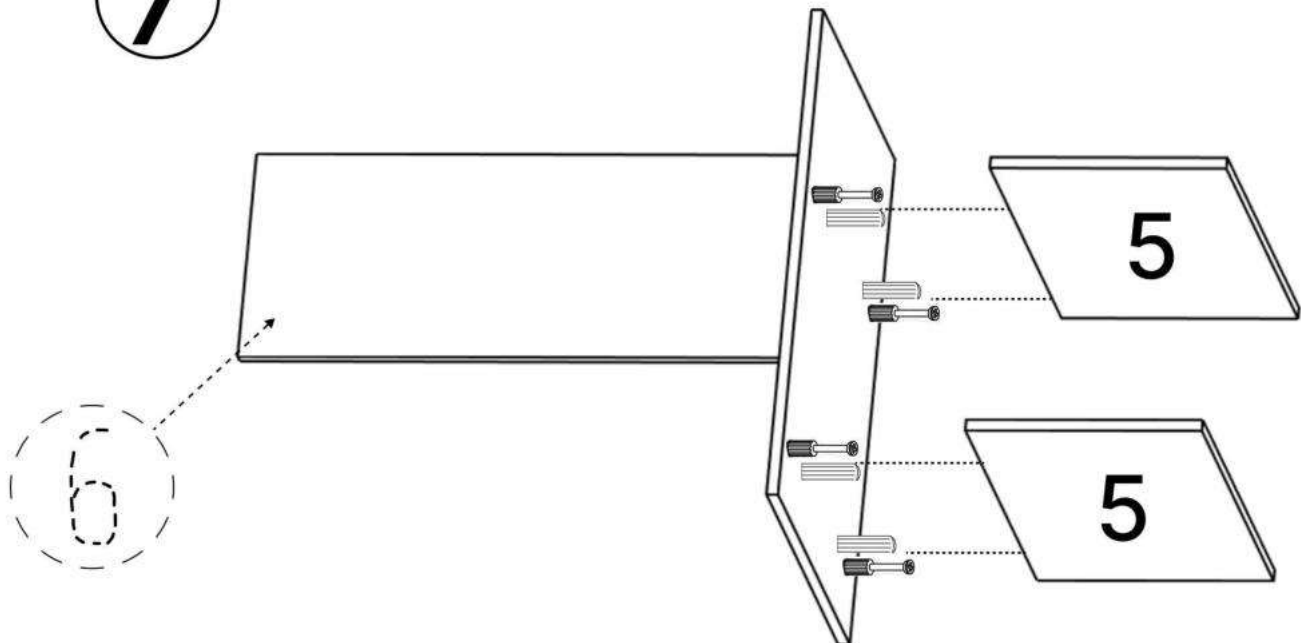

No	Denumire	Dimensiuni	Buc
1	Placă superioară	1210x599	1
2	Perete lateral	734x600	2
3	Placa intermediara	717x510	1
4	Placa spate	866x300	1
5	Polita fixă	510x328	2
6	Polita	500x328	1
7	Ușa	414x341	1
8	Spate corp (PFL)	402x358	1

- A x11
- C x11
- B x4
- G x2
- K x2
- F x4
- 3.5x16mm

1

2

3

4

5

6

7

8

9

10

11

H x10gr.

E x6

3.5*20mm
L x12

12