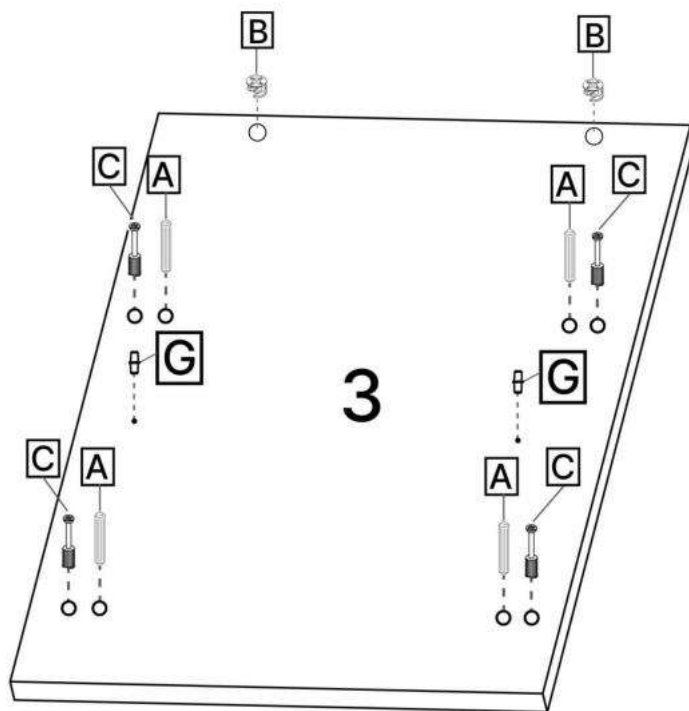

No	Denumire	Dimensiuni	Buc
1	Placă superioară	1210x599	1
2	Perete lateral	734x600	2
3	Placa intermediara	717x510	1
4	Placa spate	866x300	1
5	Polita fixă	510x328	2
6	Polita	500x328	1
7	Ușa	414x341	1
8	Spate corp (PFL)	402x358	1

- A x11
- C x11
- B x4
- G x2
- K x2
- F x4
- 3.5x16mm

1

2

3

4

5

6

7

8

9

10

11

H x10gr.

E x6

3.5*20mm
L x12

12