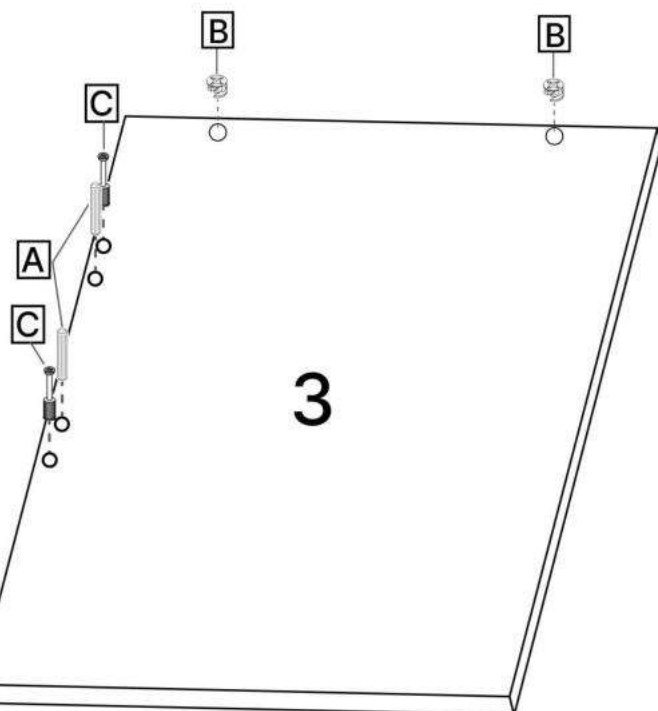

No	Denumire	Dimensiuni	Buc
1	Placă superioară	1210x599	1
2	Perete lateral	734x600	2
3	Placa intermediara	717x510	1
4	Placa spate	866x300	1
5	Polita fixă	510x328	2
6	Polita	500x328	1
7	Ușa	414x341	1
8	Spate corp (PFL)	402x358	1

- A x11
- C x11
- B x4
- G x2
- K x2
- F x4
- 3.5x16mm

1

2

3

4

5

6

7

8

9

10

11

H x10gr.

E x6

3.5*20mm
L x12

12