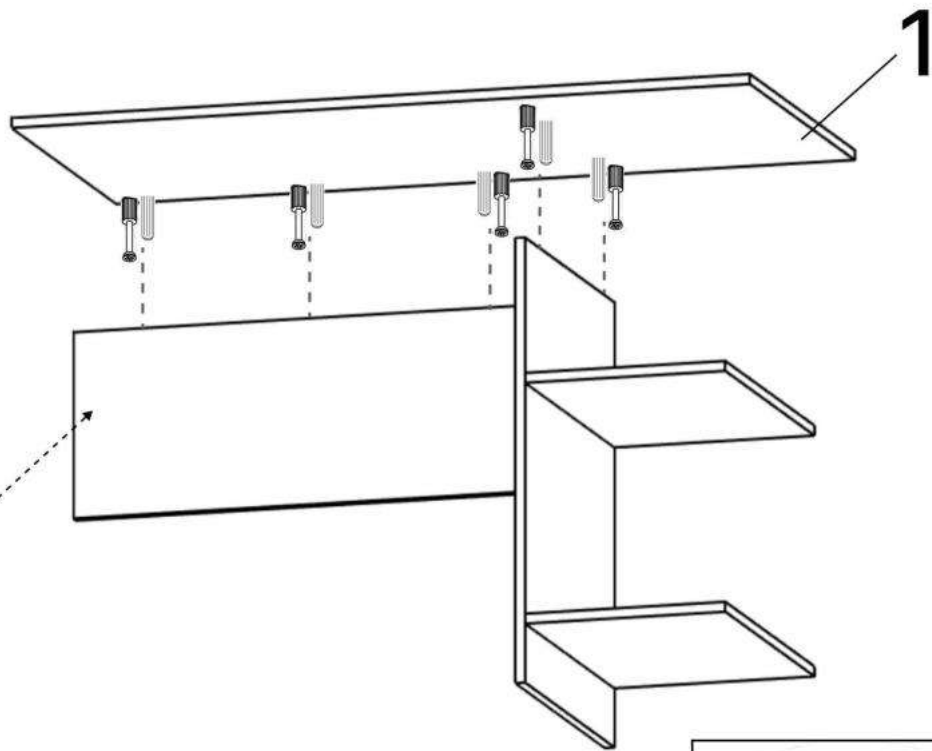

No	Denumire	Dimensiuni	Buc
1	Placă superioară	1210x599	1
2	Perete lateral	734x600	2
3	Placa intermediara	717x510	1
4	Placa spate	866x300	1
5	Polita fixă	510x328	2
6	Polita	500x328	1
7	Ușa	414x341	1
8	Spate corp (PFL)	402x358	1

- A x11
- C x11
- B x4
- G x2
- K x2
- F x4
- 3.5x16mm

1

2

3

4

5

6

7

8

9

10

11

H x10gr.

E x6

3.5*20mm
L x12

12