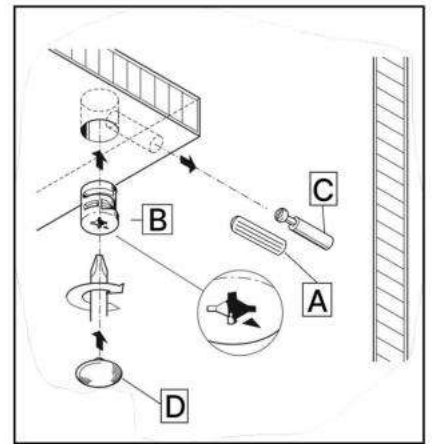

No	Denumire	Dimensiuni	Buc
1	Placă superioară	1210x599	1
2	Perete lateral	734x600	2
3	Placa intermediara	717x510	1
4	Placa spate	866x300	1
5	Polita fixă	510x328	2
6	Polita	500x328	1
7	Ușa	414x341	1
8	Spate corp (PFL)	402x358	1

- A x11
- C x11
- B x4
- G x2
- K x2
- F x4
- 3.5x16mm

1

2

3

4

5

6

7

8

9

10

11

H x10gr.

E x6

3.5*20mm
L x12

12