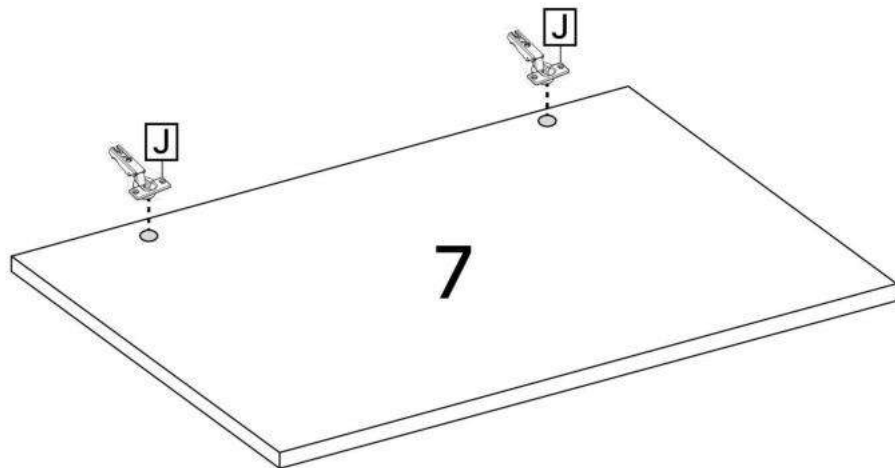

No	Denumire	Dimensiuni	Buc
1	Placă superioară	1210x599	1
2	Perete lateral	734x600	2
3	Placa intermediara	717x510	1
4	Placa spate	866x300	1
5	Polita fixă	510x328	2
6	Polita	500x328	1
7	Ușa	414x341	1
8	Spate corp (PFL)	402x358	1

- A x11
- C x11
- B x4
- G x2
- K x2
- F x4
- 3.5x16mm

1

2

3

4

5

6

7

8

9

10

11

H x10gr.

E x6

3.5*20mm
L x12

12