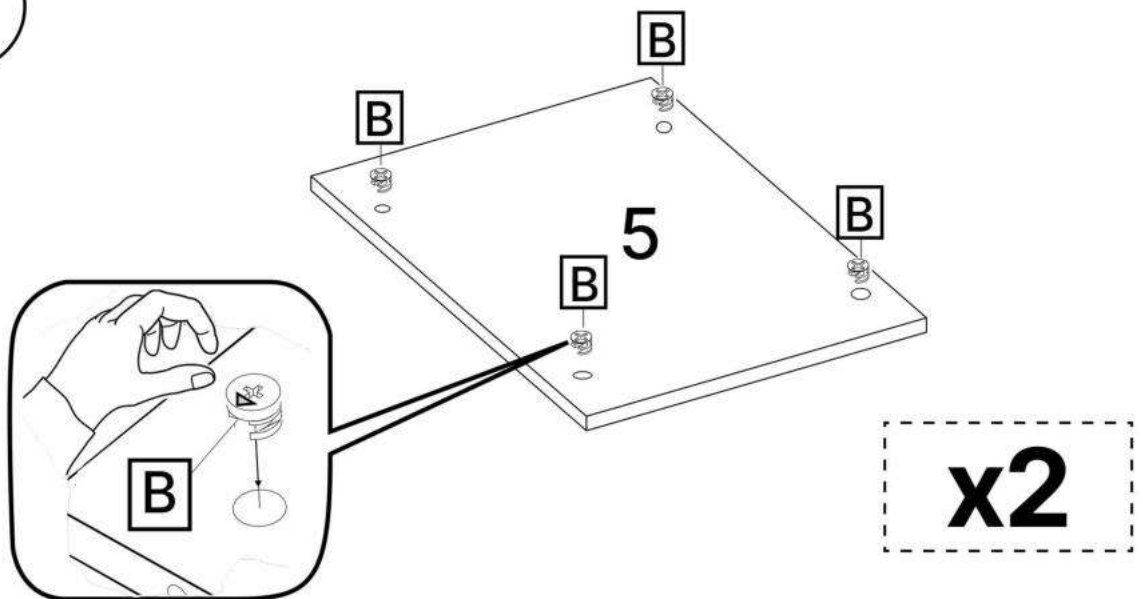

No	Denumire	Dimensiuni	Buc
1	Placă superioară	1210x599	1
2	Perete lateral	734x600	2
3	Placa intermediara	717x510	1
4	Placa spate	866x300	1
5	Polita fixă	510x328	2
6	Polita	500x328	1
7	Ușa	414x341	1
8	Spate corp (PFL)	402x358	1

- A x11
- C x11
- B x4
- G x2
- K x2
- F x4
- 3.5x16mm

1

2

3

4

5

6

7

8

9

10

11

H x10gr.

E x6

3.5*20mm
L x12

12