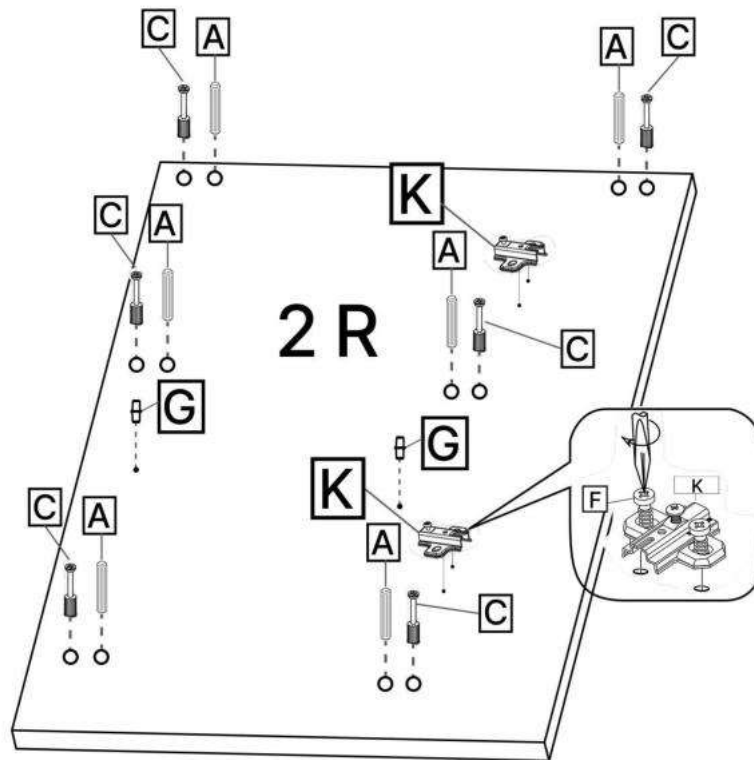

3.5*16mm

F x8

G x4

H x10gr.

J x2

K x2

3.5*20mm

L x12

No	Denumire	Dimensiuni	Buc
1	Placă superioară	1210x599	1
2	Perete lateral	734x600	2
3	Placa intermediara	717x510	1
4	Placa spate	866x300	1
5	Polita fixă	510x328	2
6	Polita	500x328	1
7	Ușa	414x341	1
8	Spate corp (PFL)	402x358	1

- A x11
- C x11
- B x4
- G x2
- K x2
- F x4
- 3.5x16mm

1

2

3

4

5

6

7

8

9

10

11

H x10gr.

E x6

3.5*20mm
L x12

12