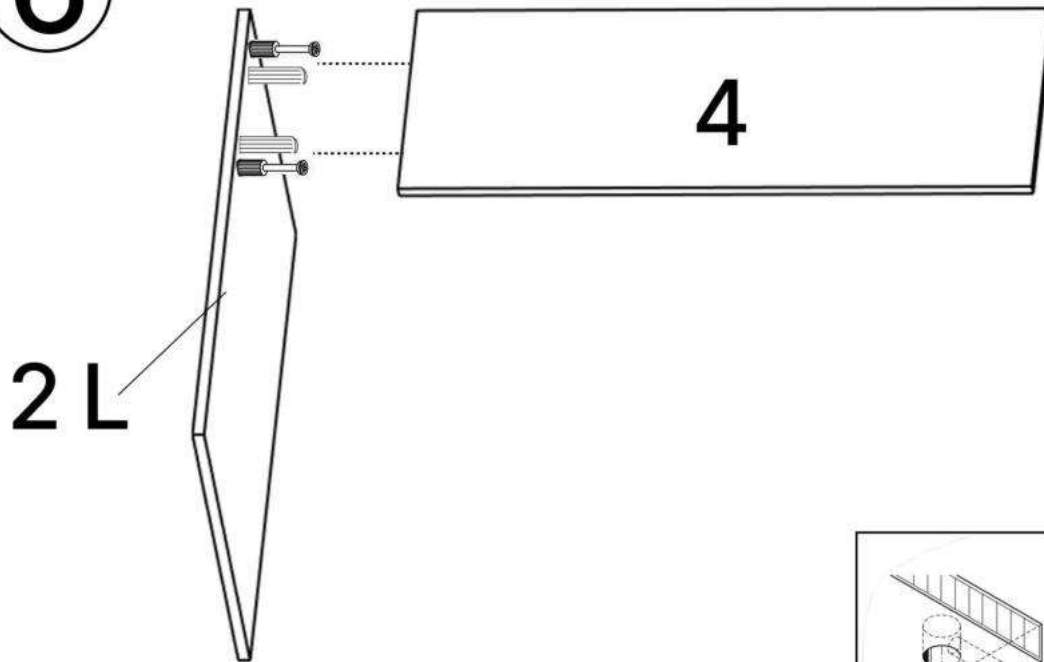

No	Denumire	Dimensiuni	Buc
1	Placă superioară	1210x599	1
2	Perete lateral	734x600	2
3	Placa intermediara	717x510	1
4	Placa spate	866x300	1
5	Polita fixă	510x328	2
6	Polita	500x328	1
7	Ușa	414x341	1
8	Spate corp (PFL)	402x358	1

- A x11
- C x11
- B x4
- G x2
- K x2
- F x4
- 3.5x16mm

1

2

3

4

5

6

7

8

9

10

11

H x10gr.

E x6

3.5*20mm
L x12

12