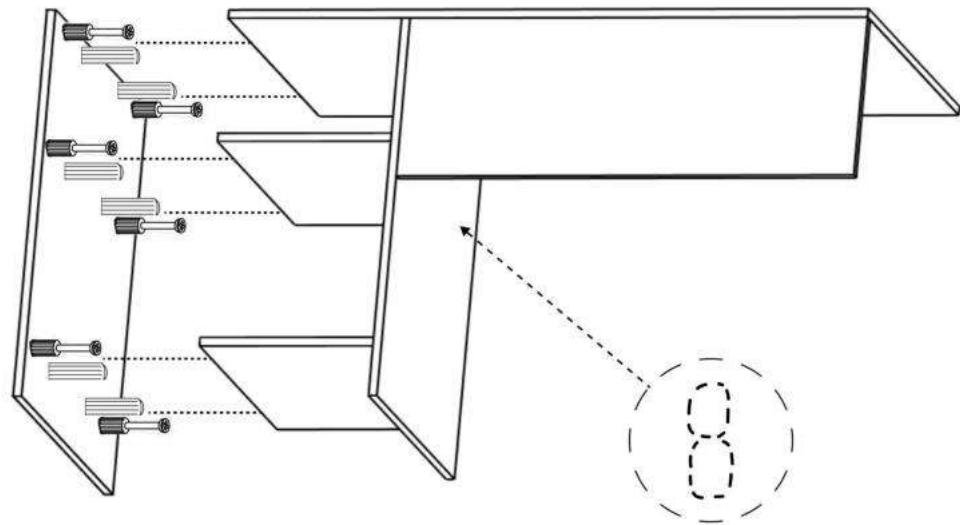

No	Denumire	Dimensiuni	Buc
1	Placă superioară	1210x599	1
2	Perete lateral	734x600	2
3	Placa intermediara	717x510	1
4	Placa spate	866x300	1
5	Polita fixă	510x328	2
6	Polita	500x328	1
7	Ușa	414x341	1
8	Spate corp (PFL)	402x358	1

- A x11
- C x11
- B x4
- G x2
- K x2
- F x4
- 3.5x16mm

1

2

3

4

5

6

7

8

9

10

11

H x10gr.

E x6

3.5*20mm
L x12

12