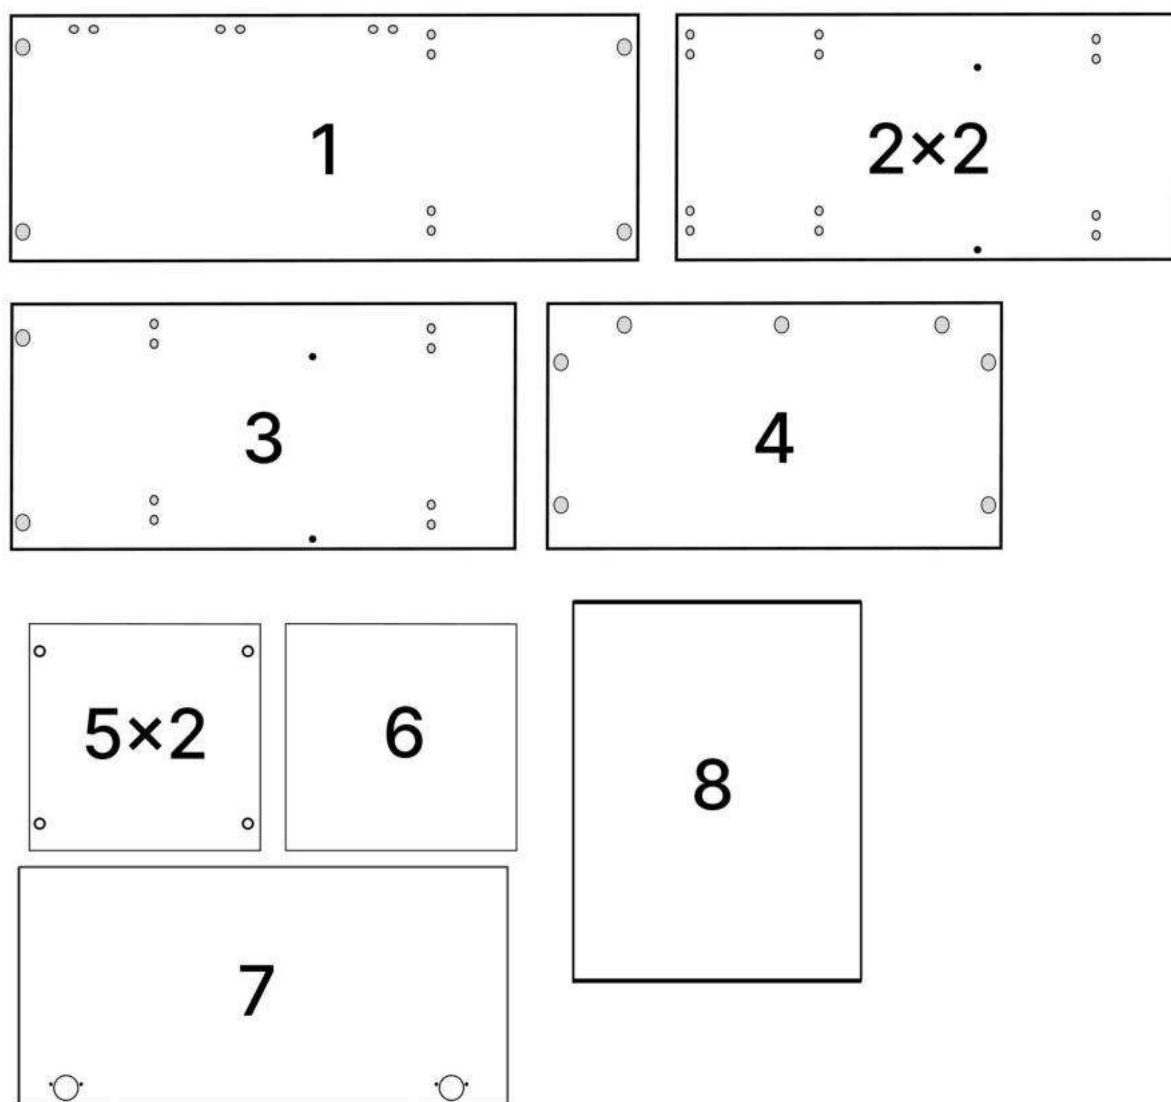

No	Denumire	Dimensiuni	Buc
1	Placă superioară	1210x599	1
2	Perete lateral	734x600	2
3	Placa intermediara	717x510	1
4	Placa spate	866x300	1
5	Polita fixă	510x328	2
6	Polita	500x328	1
7	Ușa	414x341	1
8	Spate corp (PFL)	402x358	1