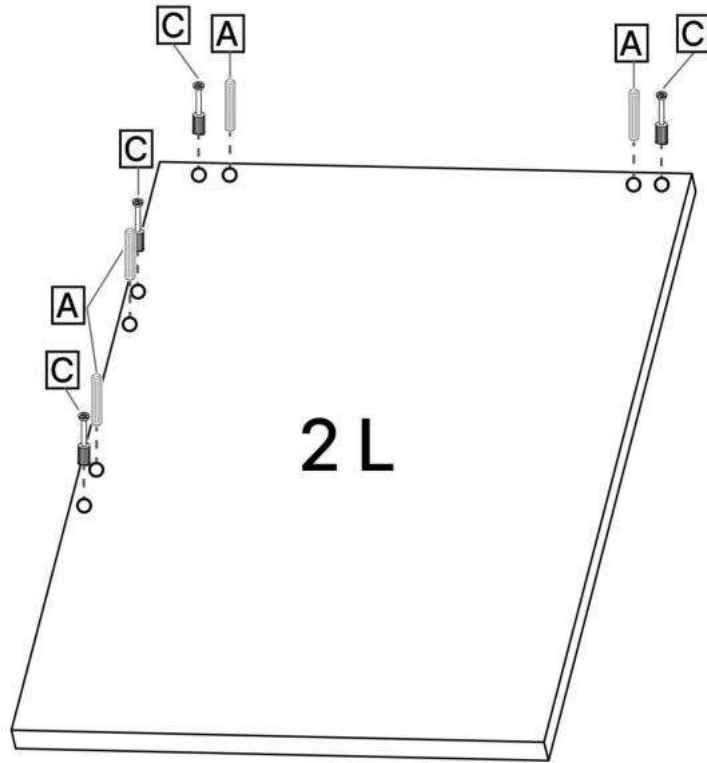

No	Denumire	Dimensiuni	Buc
1	Placă superioară	1210x599	1
2	Perete lateral	734x600	2
3	Placa intermediara	717x510	1
4	Placa spate	866x300	1
5	Polita fixă	510x328	2
6	Polita	500x328	1
7	Ușa	414x341	1
8	Spate corp (PFL)	402x358	1

- A x11
- C x11
- B x4
- G x2
- K x2
- F x4
- 3.5x16mm

1

2

3

4

5

6

7

8

9

10

11

H x10gr.

E x6

3.5*20mm
L x12

12