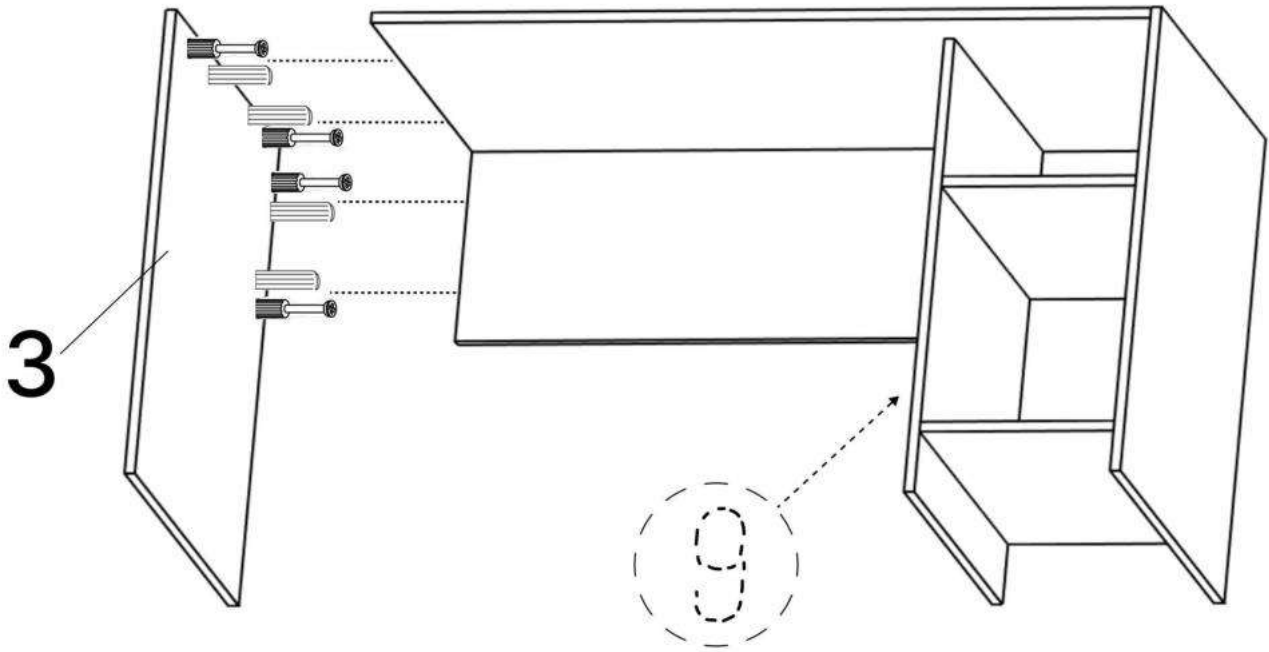

No	Denumire	Dimensiuni	Buc
1	Placă superioară	1210x599	1
2	Perete lateral	734x600	2
3	Placa intermediara	717x510	1
4	Placa spate	866x300	1
5	Polita fixă	510x328	2
6	Polita	500x328	1
7	Ușa	414x341	1
8	Spate corp (PFL)	402x358	1

- A x11
- C x11
- B x4
- G x2
- K x2
- F x4
- 3.5x16mm

1

2

3

4

5

6

7

8

9

10

11

H x10gr.

E x6

3.5*20mm
L x12

12