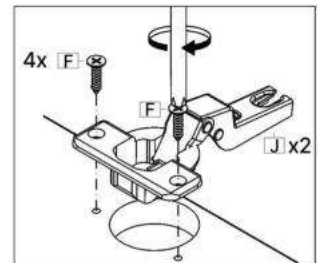

No	Denumire	Dimensiuni	Buc
1	Placă superioară	1210x599	1
2	Perete lateral	734x600	2
3	Placa intermediara	717x510	1
4	Placa spate	866x300	1
5	Polita fixă	510x328	2
6	Polita	500x328	1
7	Ușa	414x341	1
8	Spate corp (PFL)	402x358	1

- A x11
- C x11
- B x4
- G x2
- K x2
- F x4
- 3.5x16mm

1

2

3

4

5

6

7

8

9

10

11

H x10gr.

E x6

3.5*20mm
L x12

12