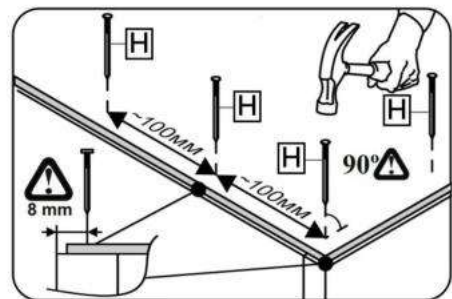

No	Denumire	Dimensiuni	Buc
1	Placă superioară	1210x599	1
2	Perete lateral	734x600	2
3	Placa intermediara	717x510	1
4	Placa spate	866x300	1
5	Polita fixă	510x328	2
6	Polita	500x328	1
7	Ușa	414x341	1
8	Spate corp (PFL)	402x358	1

8

9

10

11

H x10gr.

E x6

3.5*20mm
L x12

12