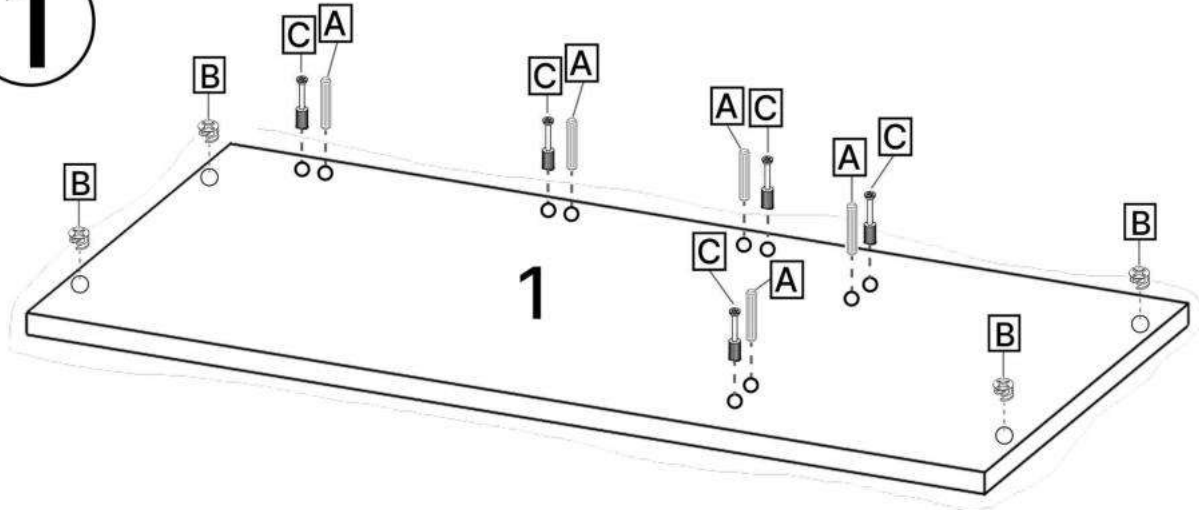

3.5*16mm

F x8

G x4

H x10gr.

J x2

K x2

3.5*20mm

L x12

No	Denumire	Dimensiuni	Buc
1	Placă superioară	1210x599	1
2	Perete lateral	734x600	2
3	Placa intermediara	717x510	1
4	Placa spate	866x300	1
5	Polita fixă	510x328	2
6	Polita	500x328	1
7	Ușa	414x341	1
8	Spate corp (PFL)	402x358	1

- A x11
- C x11
- B x4
- G x2
- K x2
- F x4
- 3.5x16mm

1

2

3

4

5

6

7

8

9

10

11

H x10gr.

E x6

3.5*20mm
L x12

12