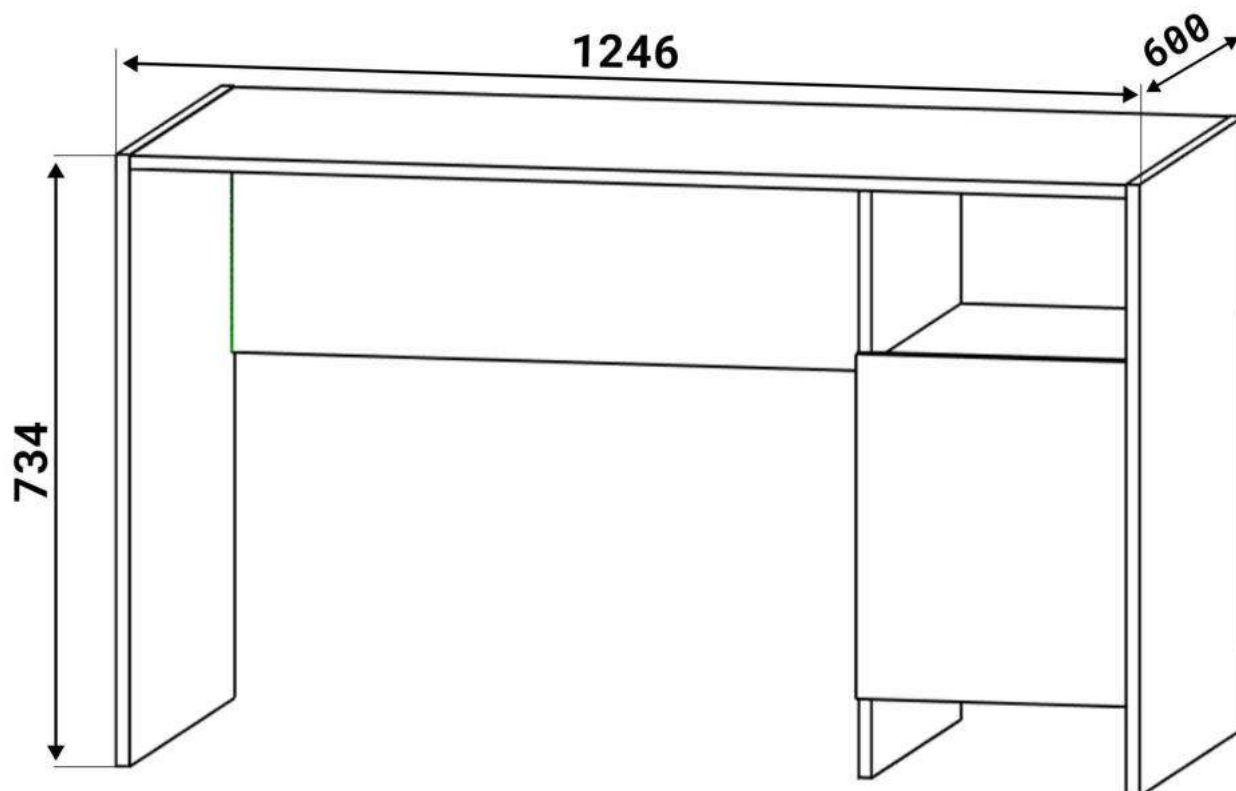

Masa pentru calculator "Lori"