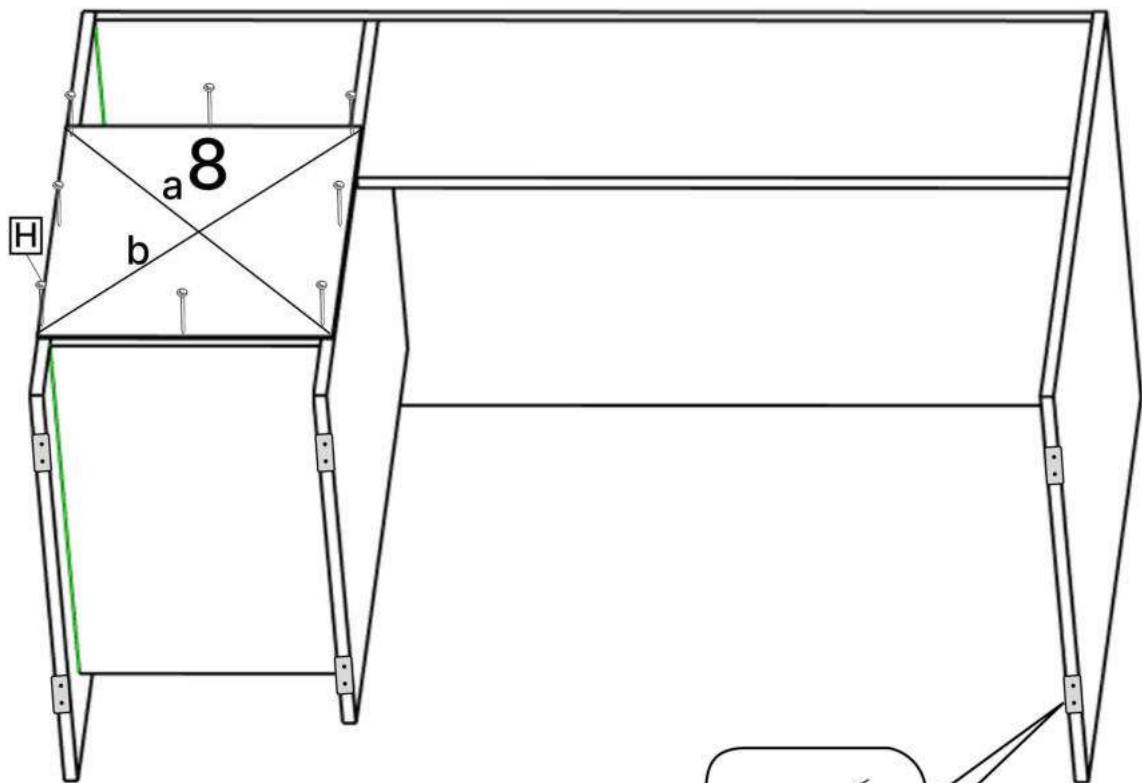

No	Denumire	Dimensiuni	Buc
1	Placă superioară	1210x599	1
2	Perete lateral	734x600	2
3	Placa intermediara	717x510	1
4	Placa spate	866x300	1
5	Polita fixă	510x328	2
6	Polita	500x328	1
7	Ușa	414x341	1
8	Spate corp (PFL)	402x358	1

8

9

10

11

H x10gr.

E x6

3.5*20mm
L x12

12