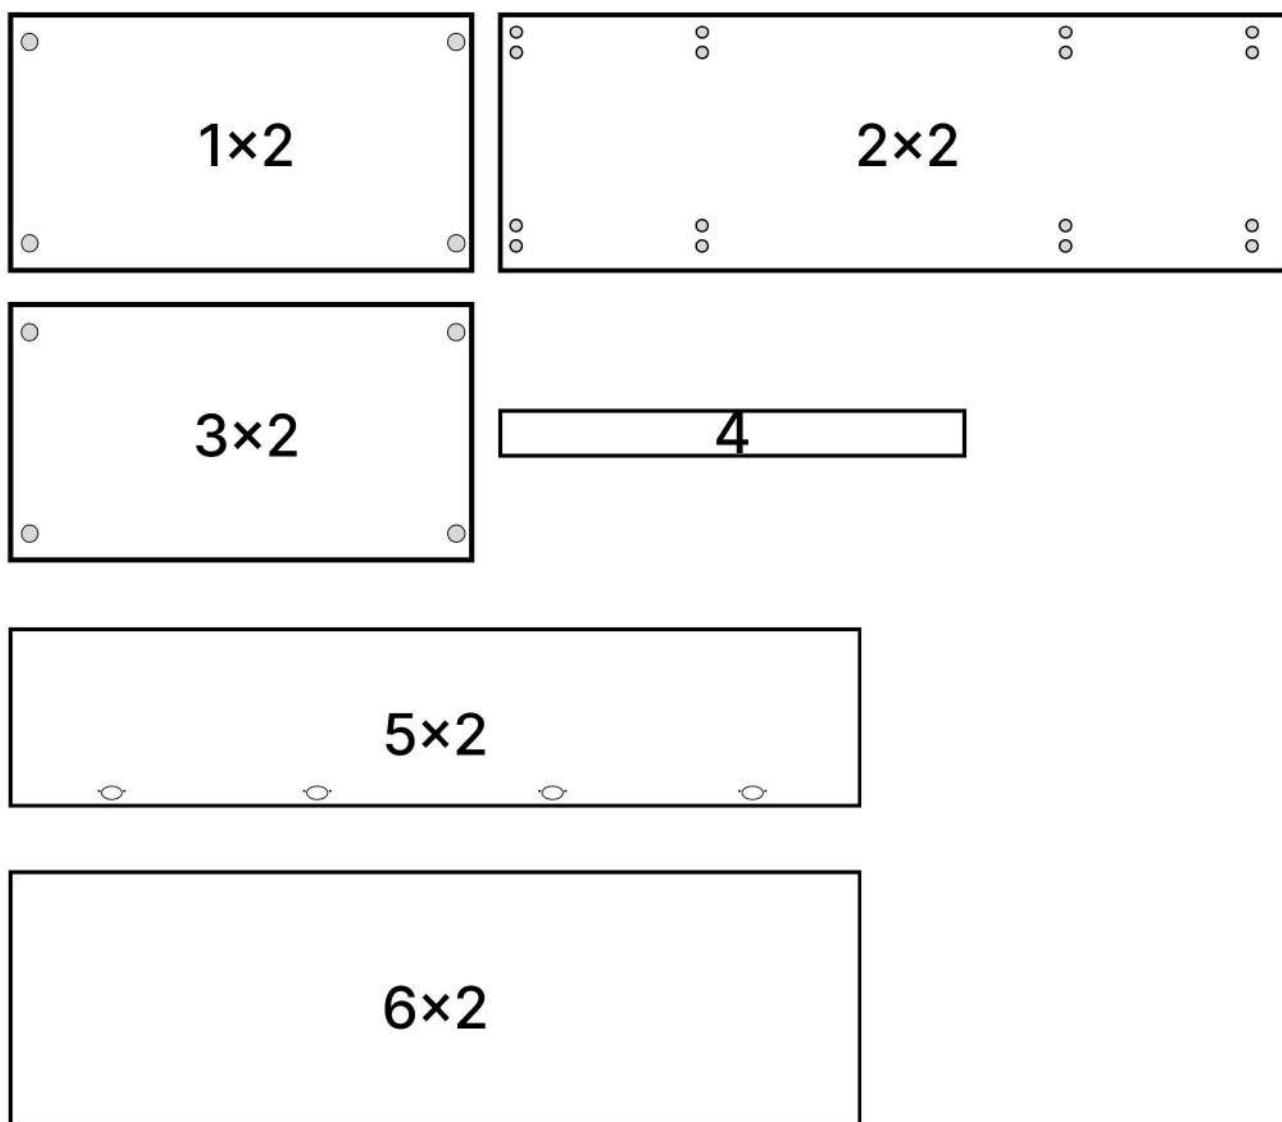

L x2

M x1

N x8

O x8

Nº	Denumire	Dimensiuni	Buc
1	Placă superioară/Placă inferioară	864x500	2
2	Perete lateral	2200x500	2
3	Polite fixe	864x500	2
4	Plinta	864x100	1
5	Uşile	2190x446	2
6	Spate corp (PFL)	2098x449	2