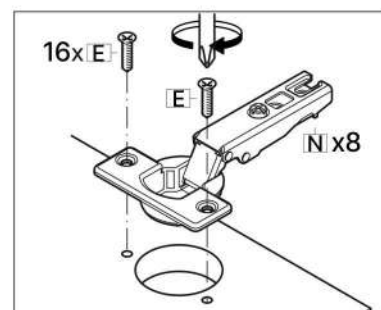

3.5\*16mm

E x57

F x1

G x30gr.

3.5\*20mm

H x8

J x3

K x4

L x2

M x1

N x8

O x8

Nº	Denumire	Dimensiuni	Buc
1	Placă superioară/Placă inferioară	864x500	2
2	Perete lateral	2200x500	2
3	Polite fixe	864x500	2
4	Plinta	864x100	1
5	Uşile	2190x446	2
6	Spate corp (PFL)	2098x449	2

**3**

**x2**

**4**

5

6

6x2

-  G x30gr.
-  3.5\*16mm  
E x16
-  J x3
-  K x4
-  3.5\*20mm  
H x8

7