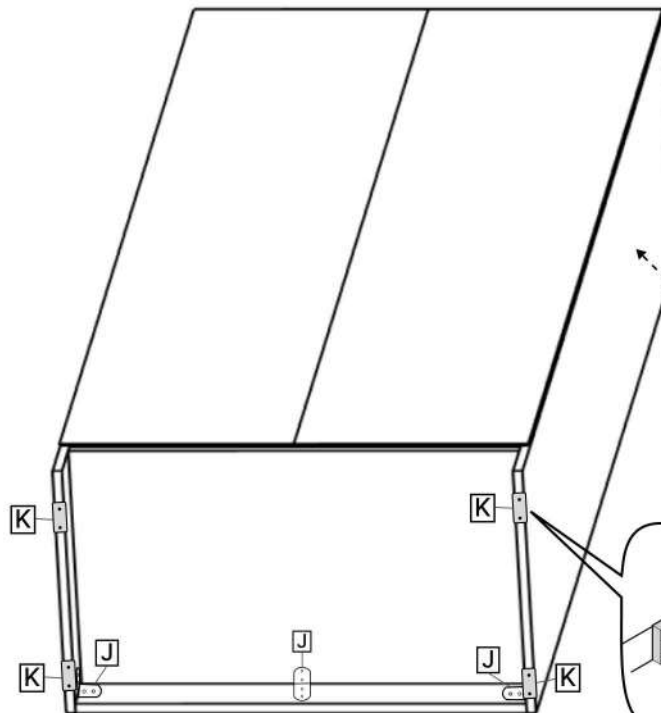

6x2

- G x30gr.
- 3.5*16mm
  E x16
- J x3
- K x4
- 3.5*20mm
  H x8

7

8