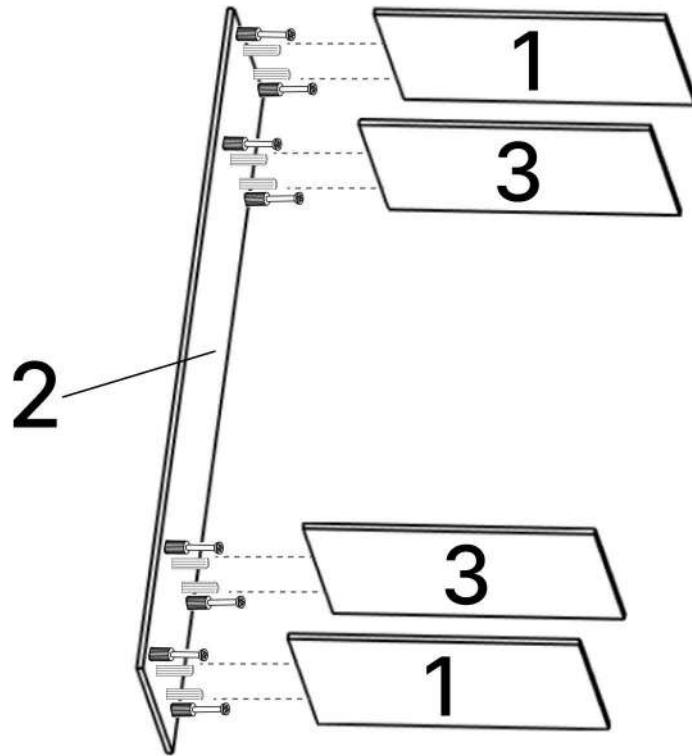

3.5\*16mm

E x57

F x1

G x30gr.

3.5\*20mm

H x8

J x3

K x4

L x2

M x1

N x8

O x8

Nº	Denumire	Dimensiuni	Buc
1	Placă superioară/Placă inferioară	864x500	2
2	Perete lateral	2200x500	2
3	Polite fixe	864x500	2
4	Plinta	864x100	1
5	Uşile	2190x446	2
6	Spate corp (PFL)	2098x449	2

**3**

**x2**

**4**

5

6

6x2

-  G x30gr.
-  3.5\*16mm  
E x16
-  J x3
-  K x4
-  3.5\*20mm  
H x8

7