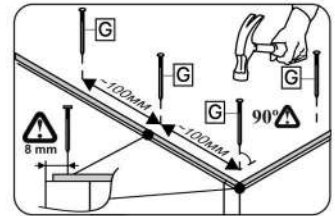

L x2

M x1

N x8

O x8

Nº	Denumire	Dimensiuni	Buc
1	Placă superioară/Placă inferioară	864x500	2
2	Perete lateral	2200x500	2
3	Polite fixe	864x500	2
4	Plinta	864x100	1
5	Uşile	2190x446	2
6	Spate corp (PFL)	2098x449	2

**3**

**x2**

**4**

5

6

6x2

-  G x30gr.
-  3.5\*16mm  
E x16
-  J x3
-  K x4
-  3.5\*20mm  
H x8

7