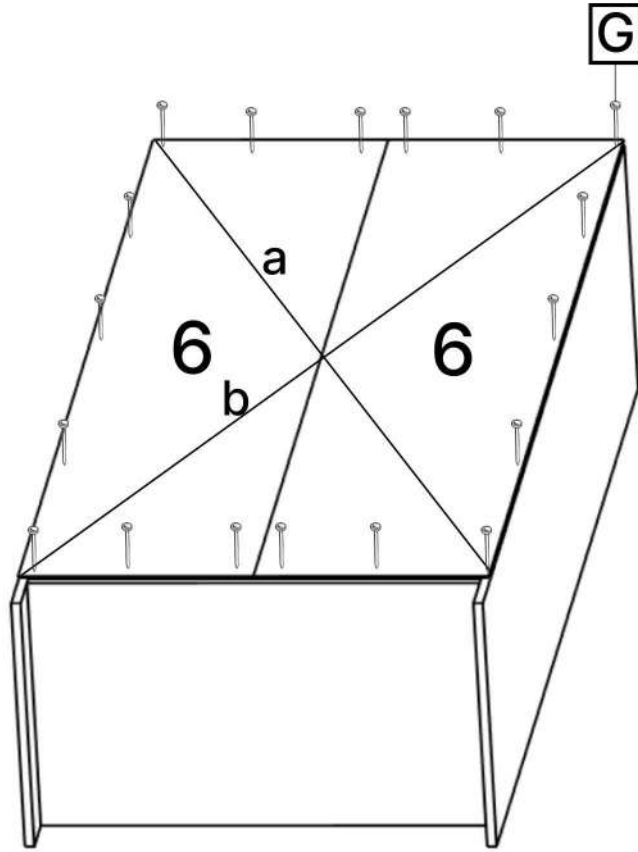

L x2

M x1

N x8

O x8

Nº	Denumire	Dimensiuni	Buc
1	Placă superioară/Placă inferioară	864x500	2
2	Perete lateral	2200x500	2
3	Polite fixe	864x500	2
4	Plinta	864x100	1
5	Uşile	2190x446	2
6	Spate corp (PFL)	2098x449	2

**3**

**x2**

**4**

5

6

6x2

-  G x30gr.
-  3.5\*16mm  
E x16
-  J x3
-  K x4
-  3.5\*20mm  
H x8

7