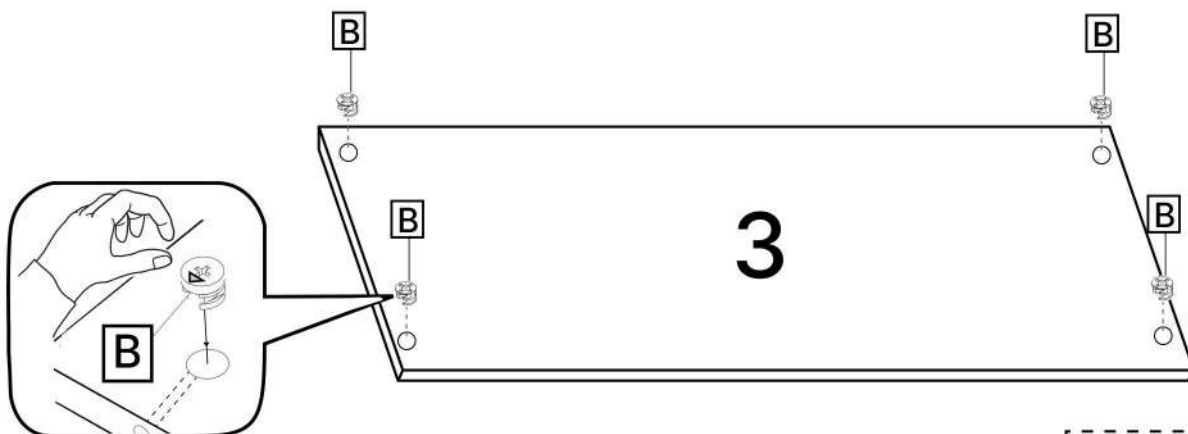

L x2

M x1

N x8

O x8

Nº	Denumire	Dimensiuni	Buc
1	Placă superioară/Placă inferioară	864x500	2
2	Perete lateral	2200x500	2
3	Polite fixe	864x500	2
4	Plinta	864x100	1
5	Uşile	2190x446	2
6	Spate corp (PFL)	2098x449	2

**3**

**x2**

**4**

5

6

6x2

-  G x30gr.
-  3.5\*16mm  
E x16
-  J x3
-  K x4
-  3.5\*20mm  
H x8

7