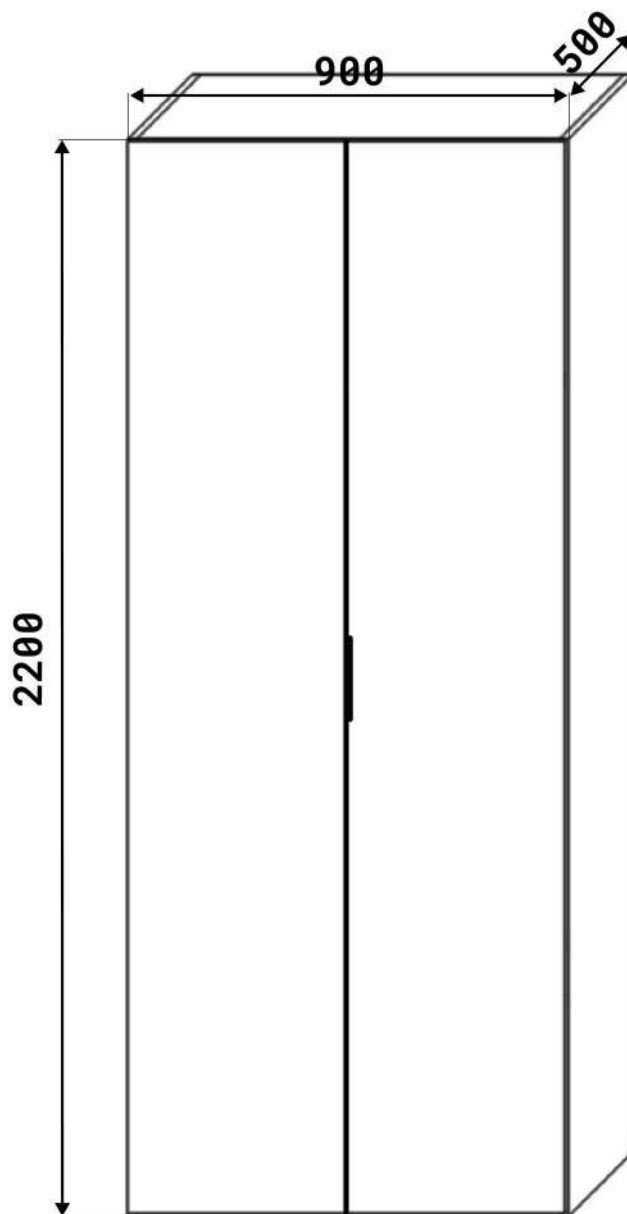

Dulap "HARDY" 2 uși

Adrese:
Prospectul Republicii, 33
Cahul, Moldova

str. Petricani 17/4
Chisinau, Moldova

MD-3909

serviceclient@fabrikhome.md
www.fabrikhome.md

Serviciu clienti:
+373 299 32 277
+373 799 07 807

Control calitate:
+373 798 82 000