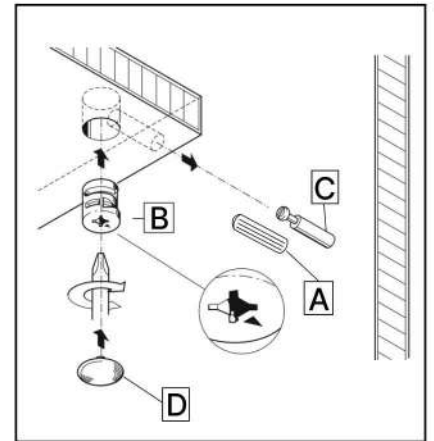

L x2

M x1

N x8

O x8

Nº	Denumire	Dimensiuni	Buc
1	Placă superioară/Placă inferioară	864x500	2
2	Perete lateral	2200x500	2
3	Polite fixe	864x500	2
4	Plinta	864x100	1
5	Uşile	2190x446	2
6	Spate corp (PFL)	2098x449	2

**3**

**x2**

**4**

5

6

6x2

-  G x30gr.
-  3.5\*16mm  
E x16
-  J x3
-  K x4
-  3.5\*20mm  
H x8

7