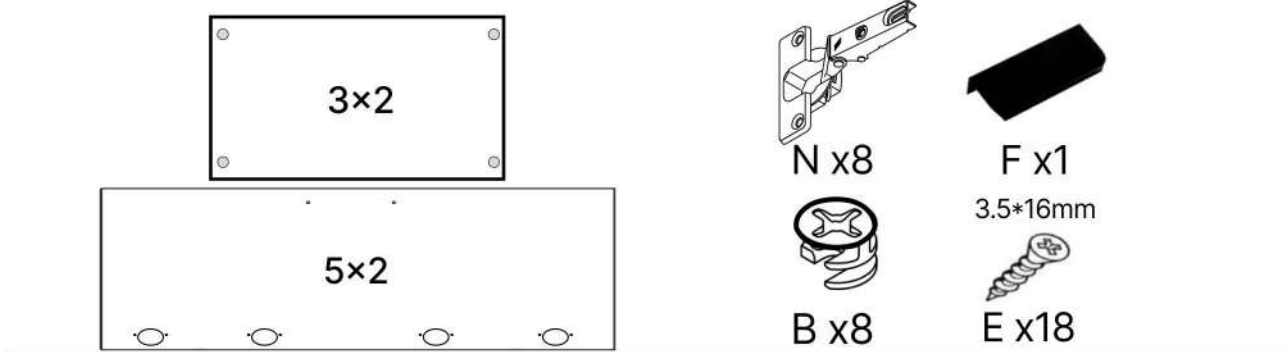

3.5\*16mm

E x57

F x1

G x30gr.

3.5\*20mm

H x8

J x3

K x4

L x2

M x1

N x8

O x8

Nº	Denumire	Dimensiuni	Buc
1	Placă superioară/Placă inferioară	864x500	2
2	Perete lateral	2200x500	2
3	Polite fixe	864x500	2
4	Plinta	864x100	1
5	Uşile	2190x446	2
6	Spate corp (PFL)	2098x449	2

**3**

**x2**

**4**

5

6

6x2

-  G x30gr.
-  3.5\*16mm  
E x16
-  J x3
-  K x4
-  3.5\*20mm  
H x8

7