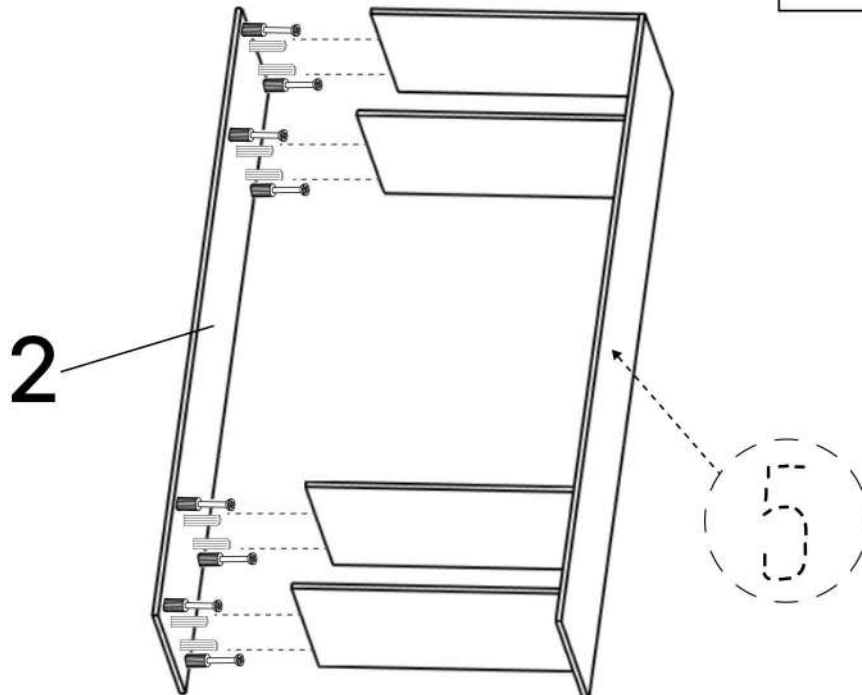

L x2

M x1

N x8

O x8

Nº	Denumire	Dimensiuni	Buc
1	Placă superioară/Placă inferioară	864x500	2
2	Perete lateral	2200x500	2
3	Polite fixe	864x500	2
4	Plinta	864x100	1
5	Uşile	2190x446	2
6	Spate corp (PFL)	2098x449	2

**3**

**x2**

**4**

5

6

6x2

-  G x30gr.
-  3.5\*16mm  
E x16
-  J x3
-  K x4
-  3.5\*20mm  
H x8

7