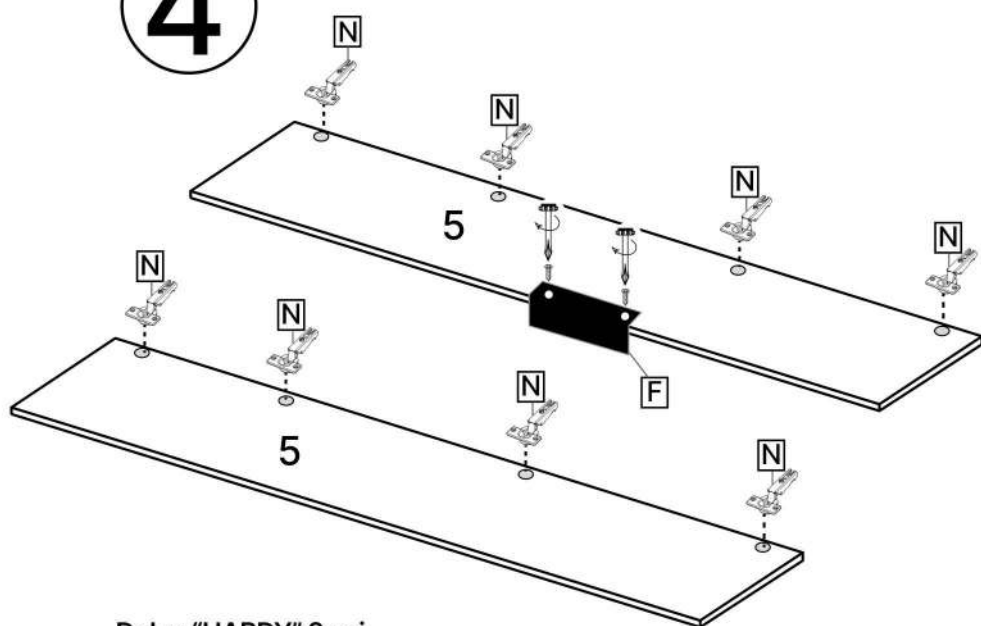

3.5\*16mm

E x57

F x1

G x30gr.

3.5\*20mm

H x8

J x3

K x4

L x2

M x1

N x8

O x8

Nº	Denumire	Dimensiuni	Buc
1	Placă superioară/Placă inferioară	864x500	2
2	Perete lateral	2200x500	2
3	Polite fixe	864x500	2
4	Plinta	864x100	1
5	Uşile	2190x446	2
6	Spate corp (PFL)	2098x449	2

**3**

**x2**

**4**

5

6

6x2

-  G x30gr.
-  3.5\*16mm  
E x16
-  J x3
-  K x4
-  3.5\*20mm  
H x8

7