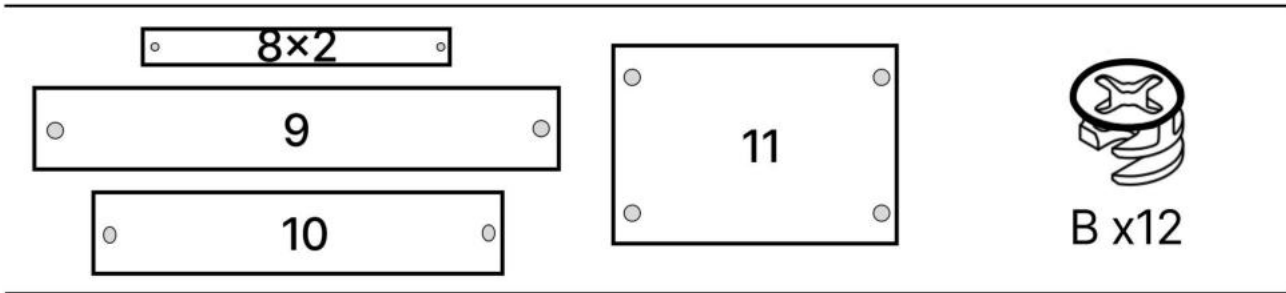

K x6

6.3\*50mm

L x7

M x6

N x4

O x4

P x15gr.

No	Denumire	Dimensiuni	Buc
1	Placă superioară	1300x1300	1
2	Perete laterală dreaptă	725x520	1
3	Spate corp stângă	725x200	1
4	Spate corp dreaptă	725x182	1
5	Perete laterală (comodă)	684x500	2
6	Placă inferioară (comodă)	500x400	1
7	Uși	347x397	2
8	Placă corp	364x100	2
9	Placă corp	150x1070	1
10	Placă corp	150x688	1
11	Perete intermediar	490x364	1
12	Spate corp (PFL)	700x398	1

5x2

A x10

C x10

O x4

G x8

1

2

3