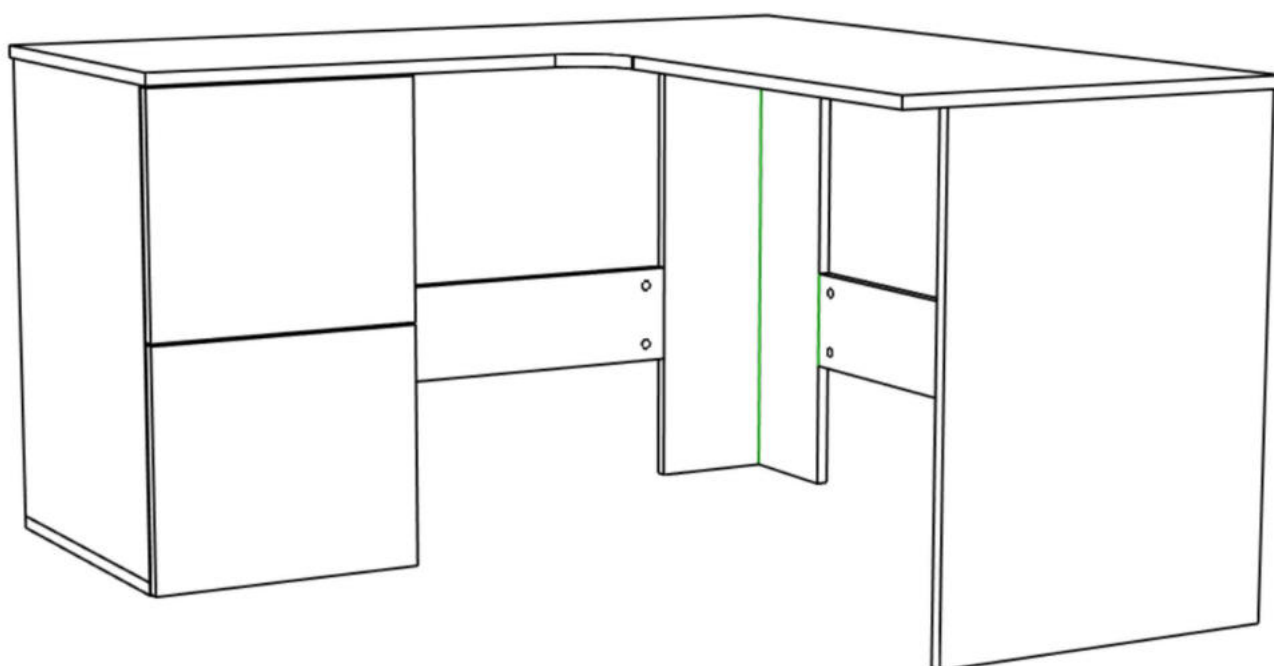

MASA DE BIROU

“Mateo” Colț

Adrese:
Prospectul Republicii, 33
Cahul, Moldova

str. Petricani 17/4
Chisinau, Moldova

MD-3909

serviceclient@fabrikhome.md
www.fabrikhome.md

Serviciu clienti:
+373 299 32 277
+373 799 07 807

Control calitate:
+373 798 82 000