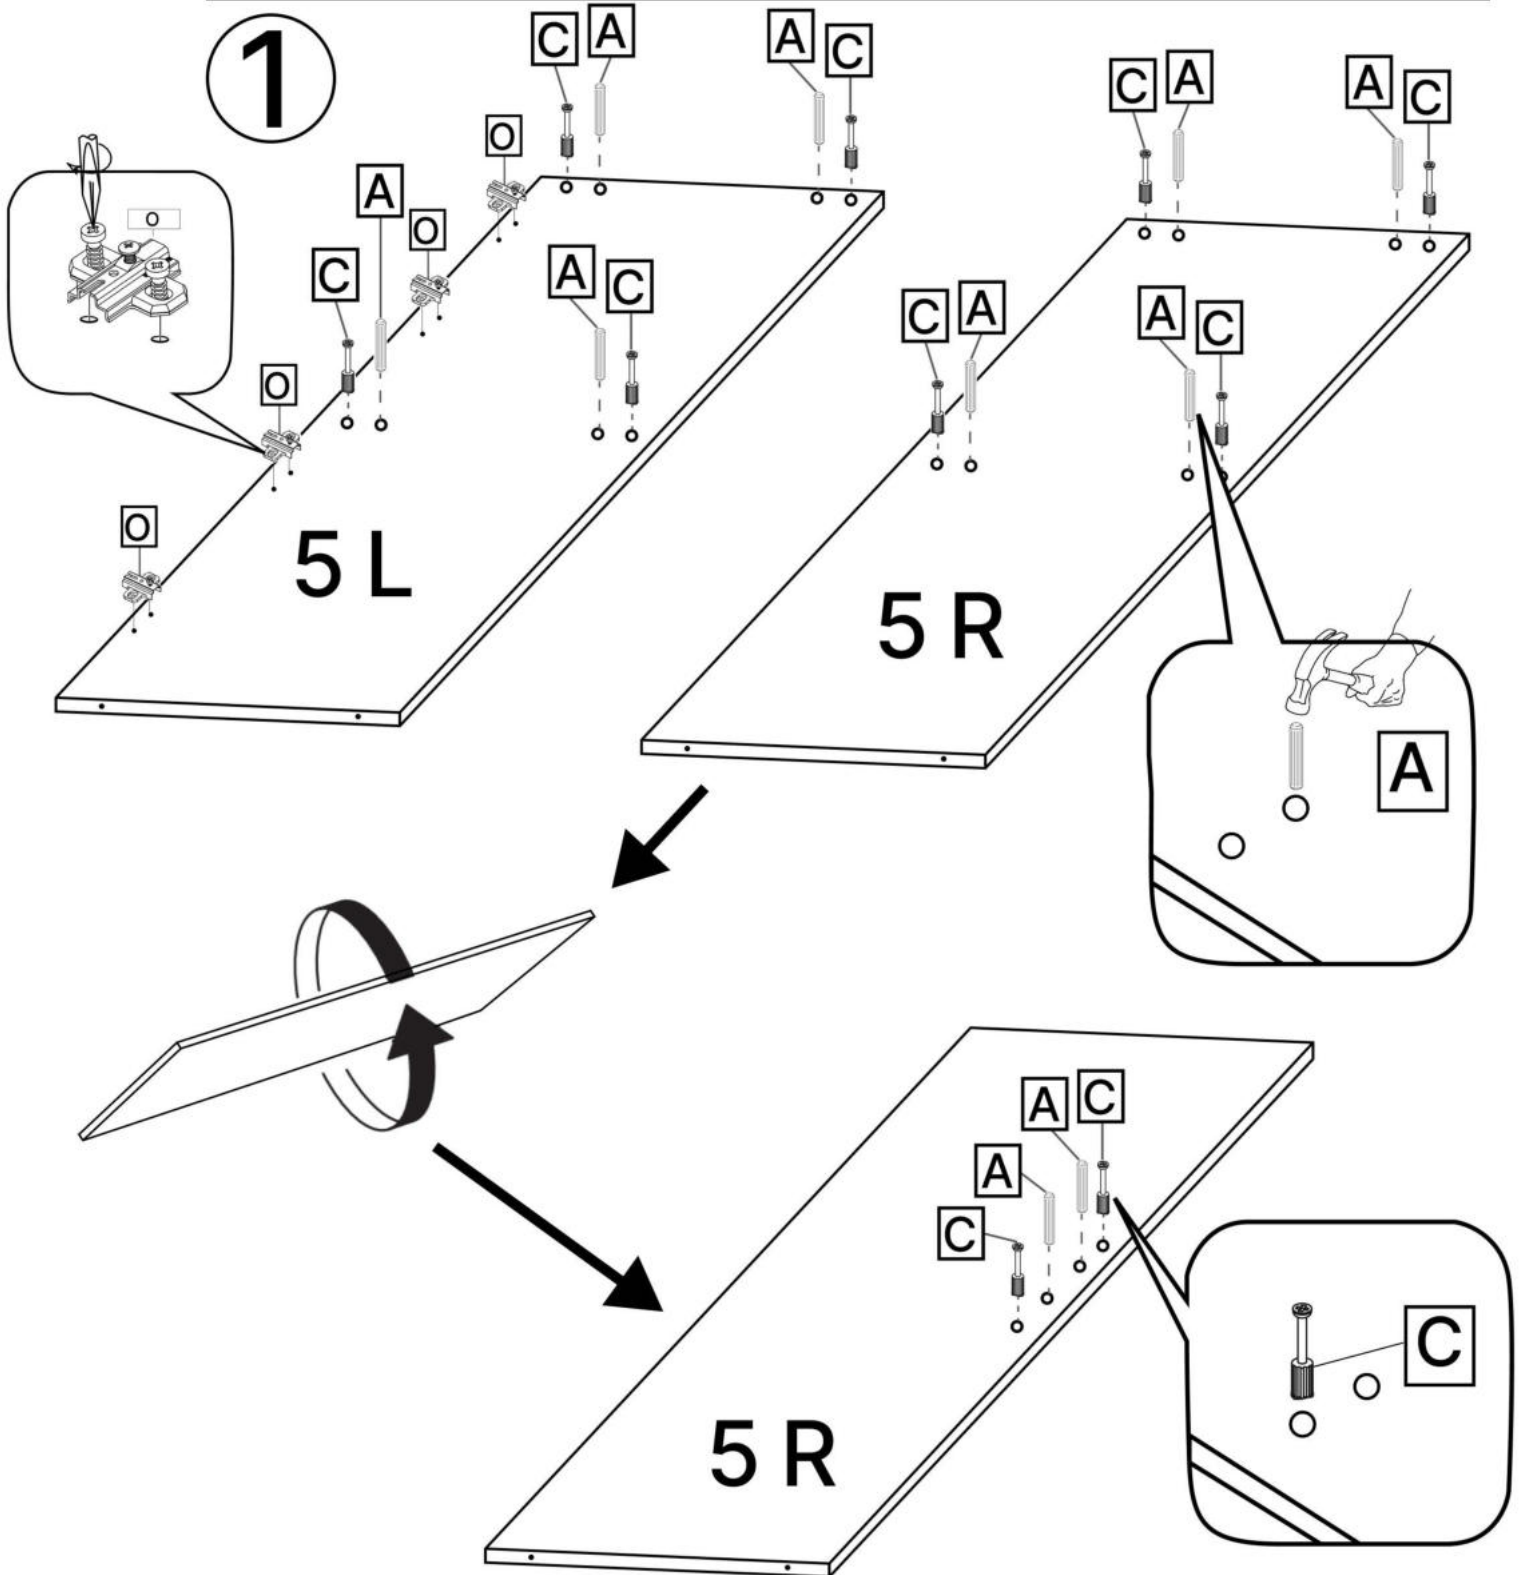

K x6

6.3\*50mm

L x7

M x6

N x4

O x4

P x15gr.

No	Denumire	Dimensiuni	Buc
1	Placă superioară	1300x1300	1
2	Perete laterală dreaptă	725x520	1
3	Spate corp stângă	725x200	1
4	Spate corp dreaptă	725x182	1
5	Perete laterală (comodă)	684x500	2
6	Placă inferioară (comodă)	500x400	1
7	Uși	347x397	2
8	Placă corp	364x100	2
9	Placă corp	150x1070	1
10	Placă corp	150x688	1
11	Perete intermediar	490x364	1
12	Spate corp (PFL)	700x398	1

5x2

A x10

C x10

O x4

G x8

1

2

3