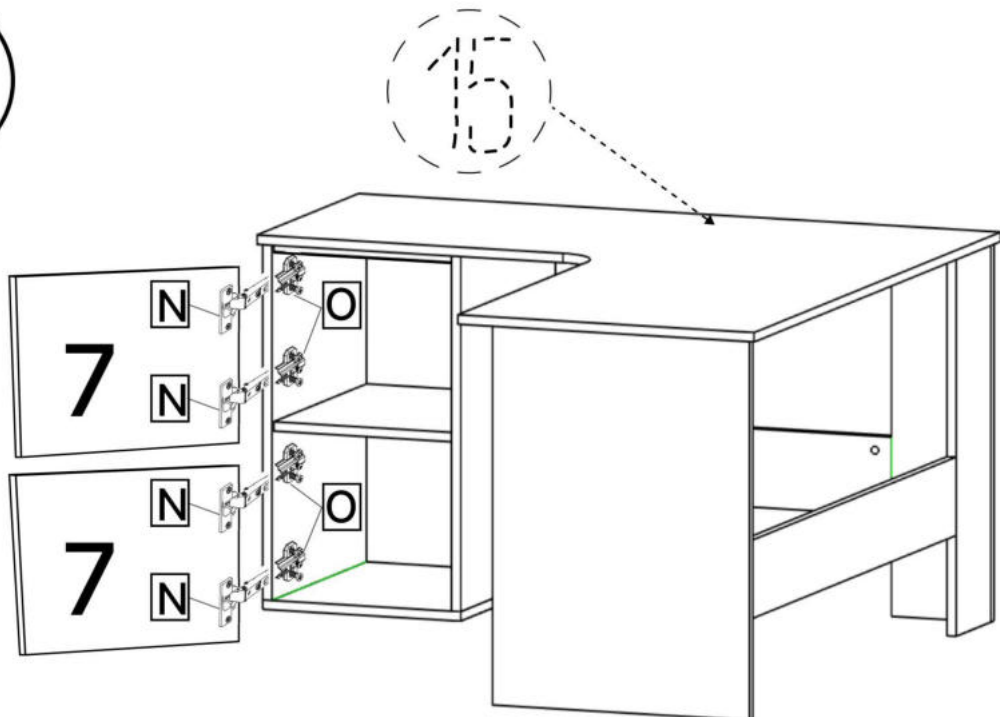

K x6

6.3\*50mm

L x7

M x6

N x4

O x4

P x15gr.

No	Denumire	Dimensiuni	Buc
1	Placă superioară	1300x1300	1
2	Perete laterală dreaptă	725x520	1
3	Spate corp stângă	725x200	1
4	Spate corp dreaptă	725x182	1
5	Perete laterală (comodă)	684x500	2
6	Placă inferioară (comodă)	500x400	1
7	Uși	347x397	2
8	Placă corp	364x100	2
9	Placă corp	150x1070	1
10	Placă corp	150x688	1
11	Perete intermediar	490x364	1
12	Spate corp (PFL)	700x398	1

E x2

16

x2

17

18