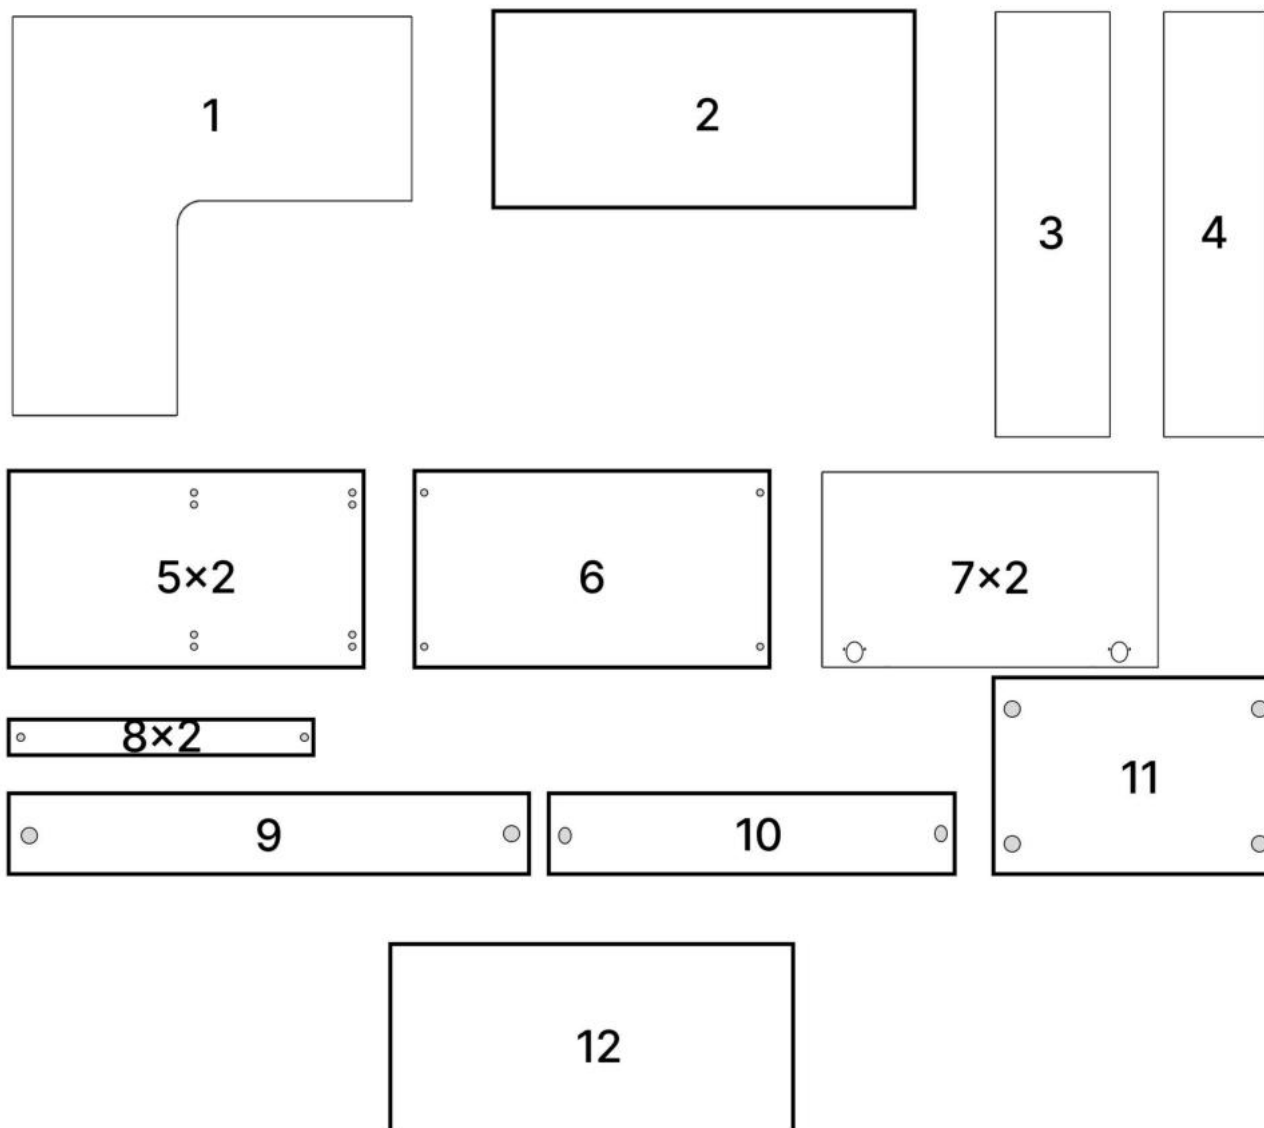

K x6

6.3\*50mm

L x7

M x6

N x4

O x4

P x15gr.

No	Denumire	Dimensiuni	Buc
1	Placă superioară	1300x1300	1
2	Perete laterală dreaptă	725x520	1
3	Spate corp stângă	725x200	1
4	Spate corp dreaptă	725x182	1
5	Perete laterală (comodă)	684x500	2
6	Placă inferioară (comodă)	500x400	1
7	Uși	347x397	2
8	Placă corp	364x100	2
9	Placă corp	150x1070	1
10	Placă corp	150x688	1
11	Perete intermediar	490x364	1
12	Spate corp (PFL)	700x398	1

5x2

A x10

C x10

O x4

G x8

1

2

3