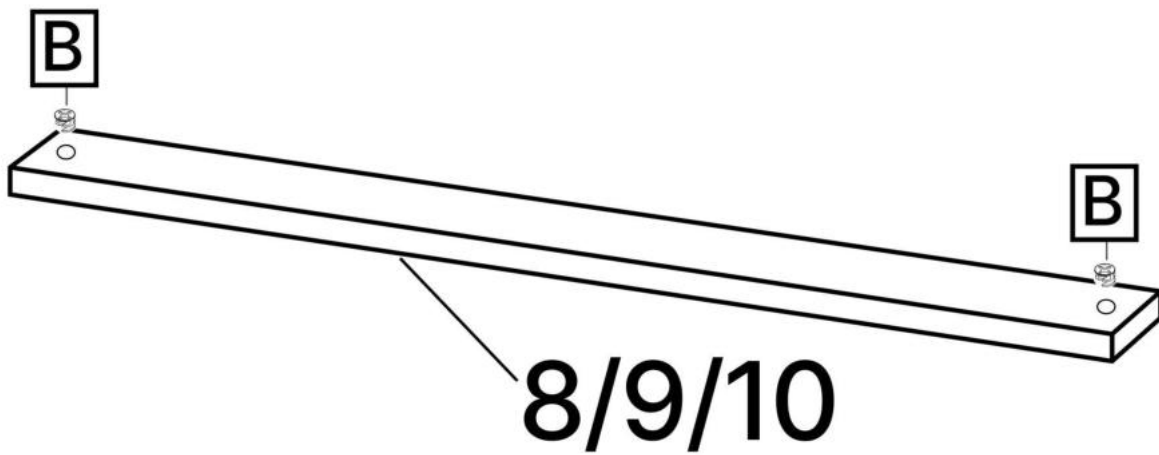

K x6

6.3\*50mm

L x7

M x6

N x4

O x4

P x15gr.

No	Denumire	Dimensiuni	Buc
1	Placă superioară	1300x1300	1
2	Perete laterală dreaptă	725x520	1
3	Spate corp stângă	725x200	1
4	Spate corp dreaptă	725x182	1
5	Perete laterală (comodă)	684x500	2
6	Placă inferioară (comodă)	500x400	1
7	Uși	347x397	2
8	Placă corp	364x100	2
9	Placă corp	150x1070	1
10	Placă corp	150x688	1
11	Perete intermediar	490x364	1
12	Spate corp (PFL)	700x398	1

5x2

A x10

C x10

O x4

G x8

1

2

3