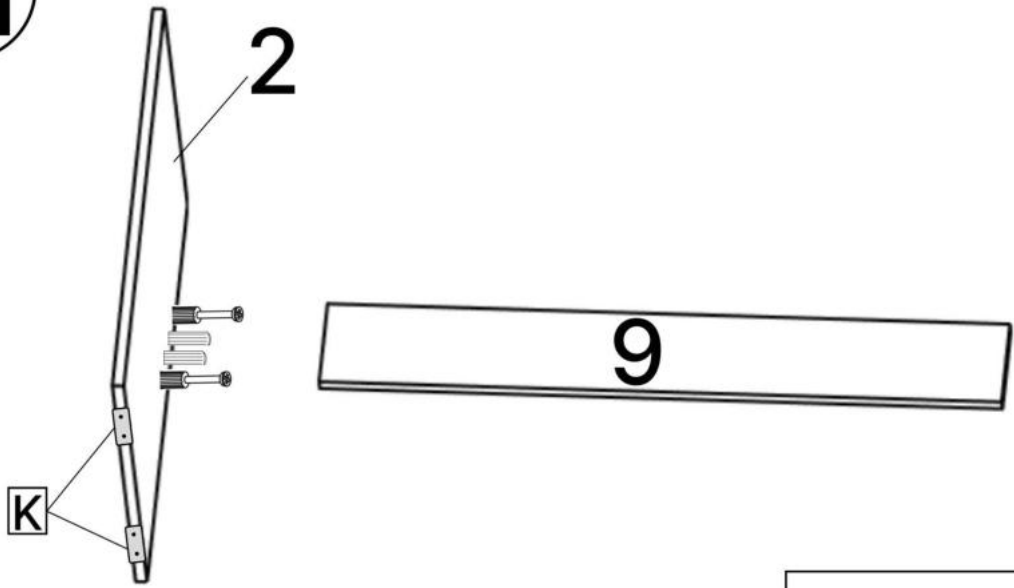

K x6

6.3\*50mm

L x7

M x6

N x4

O x4

P x15gr.

No	Denumire	Dimensiuni	Buc
1	Placă superioară	1300x1300	1
2	Perete laterală dreaptă	725x520	1
3	Spate corp stângă	725x200	1
4	Spate corp dreaptă	725x182	1
5	Perete laterală (comodă)	684x500	2
6	Placă inferioară (comodă)	500x400	1
7	Uși	347x397	2
8	Placă corp	364x100	2
9	Placă corp	150x1070	1
10	Placă corp	150x688	1
11	Perete intermediar	490x364	1
12	Spate corp (PFL)	700x398	1

4

5

6

7

8

9

10

11