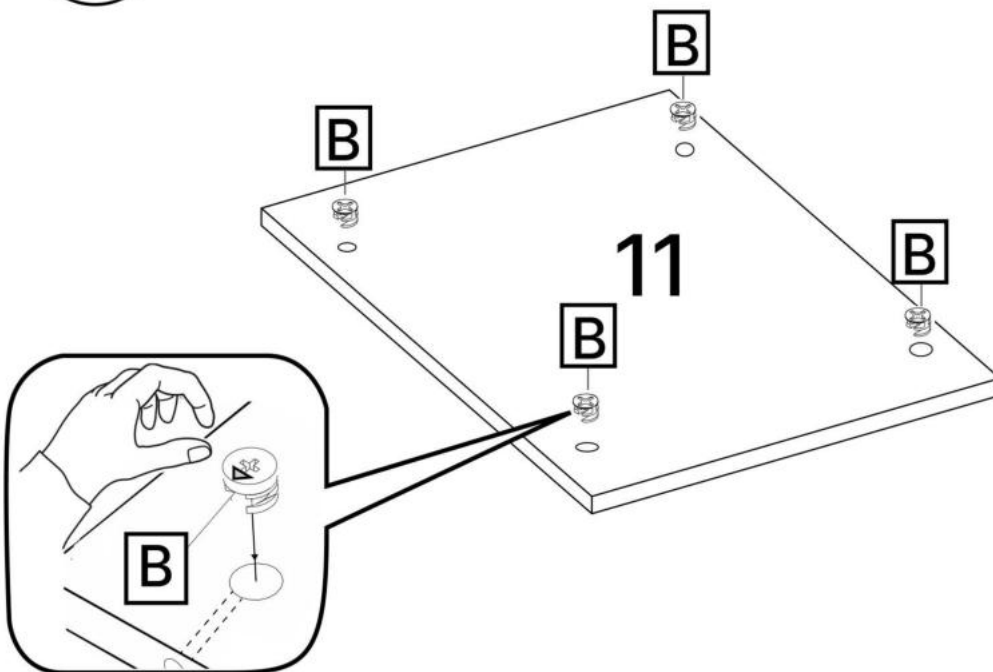

K x6

6.3\*50mm

L x7

M x6

N x4

O x4

P x15gr.

No	Denumire	Dimensiuni	Buc
1	Placă superioară	1300x1300	1
2	Perete laterală dreaptă	725x520	1
3	Spate corp stângă	725x200	1
4	Spate corp dreaptă	725x182	1
5	Perete laterală (comodă)	684x500	2
6	Placă inferioară (comodă)	500x400	1
7	Uși	347x397	2
8	Placă corp	364x100	2
9	Placă corp	150x1070	1
10	Placă corp	150x688	1
11	Perete intermediar	490x364	1
12	Spate corp (PFL)	700x398	1

5x2

A x10

C x10

O x4

G x8

1

2

3