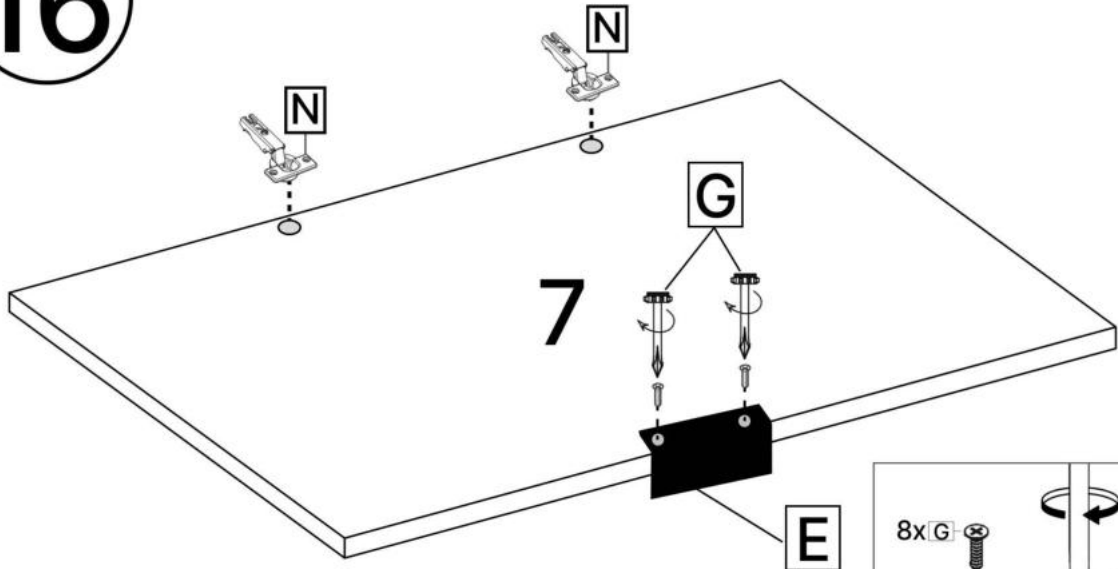

K x6

6.3\*50mm

L x7

M x6

N x4

O x4

P x15gr.

No	Denumire	Dimensiuni	Buc
1	Placă superioară	1300x1300	1
2	Perete laterală dreaptă	725x520	1
3	Spate corp stângă	725x200	1
4	Spate corp dreaptă	725x182	1
5	Perete laterală (comodă)	684x500	2
6	Placă inferioară (comodă)	500x400	1
7	Uși	347x397	2
8	Placă corp	364x100	2
9	Placă corp	150x1070	1
10	Placă corp	150x688	1
11	Perete intermediar	490x364	1
12	Spate corp (PFL)	700x398	1

12

13

14

15

7x2

3.5\*16mm

G x12

N x4

E x2

16

x2

17

18