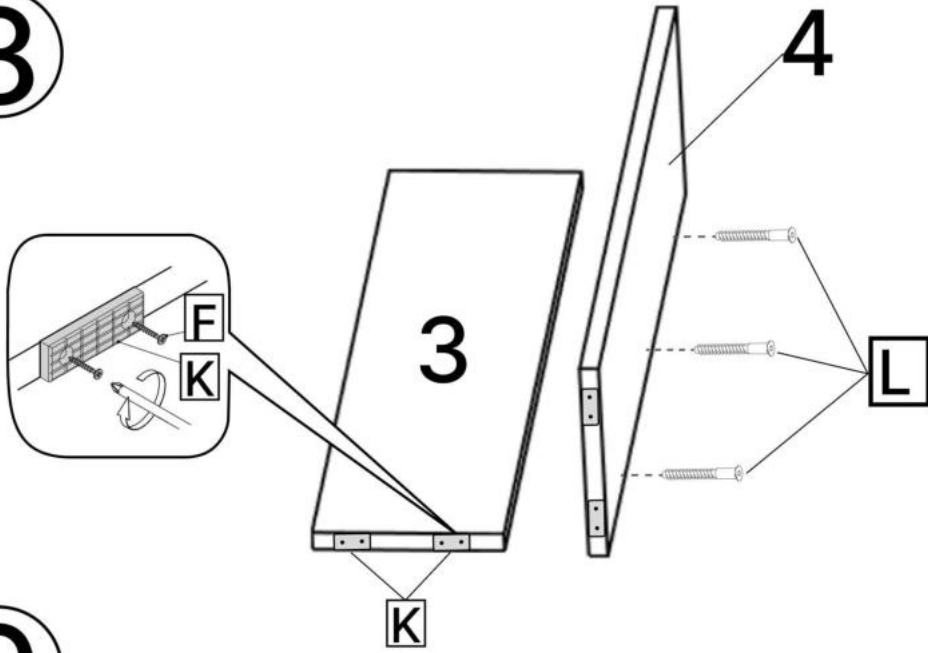

K x6

6.3\*50mm

L x7

M x6

N x4

O x4

P x15gr.

No	Denumire	Dimensiuni	Buc
1	Placă superioară	1300x1300	1
2	Perete laterală dreaptă	725x520	1
3	Spate corp stângă	725x200	1
4	Spate corp dreaptă	725x182	1
5	Perete laterală (comodă)	684x500	2
6	Placă inferioară (comodă)	500x400	1
7	Uși	347x397	2
8	Placă corp	364x100	2
9	Placă corp	150x1070	1
10	Placă corp	150x688	1
11	Perete intermediar	490x364	1
12	Spate corp (PFL)	700x398	1

4

5

6

7

8

9

10

11