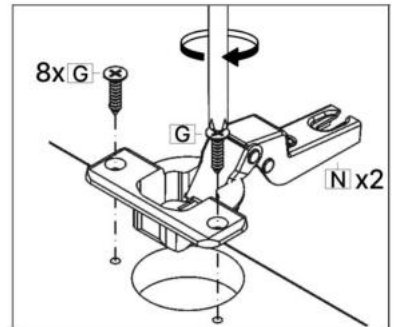

7x2

3.5*16mm

G x12

N x4

E x2

16

x2

17