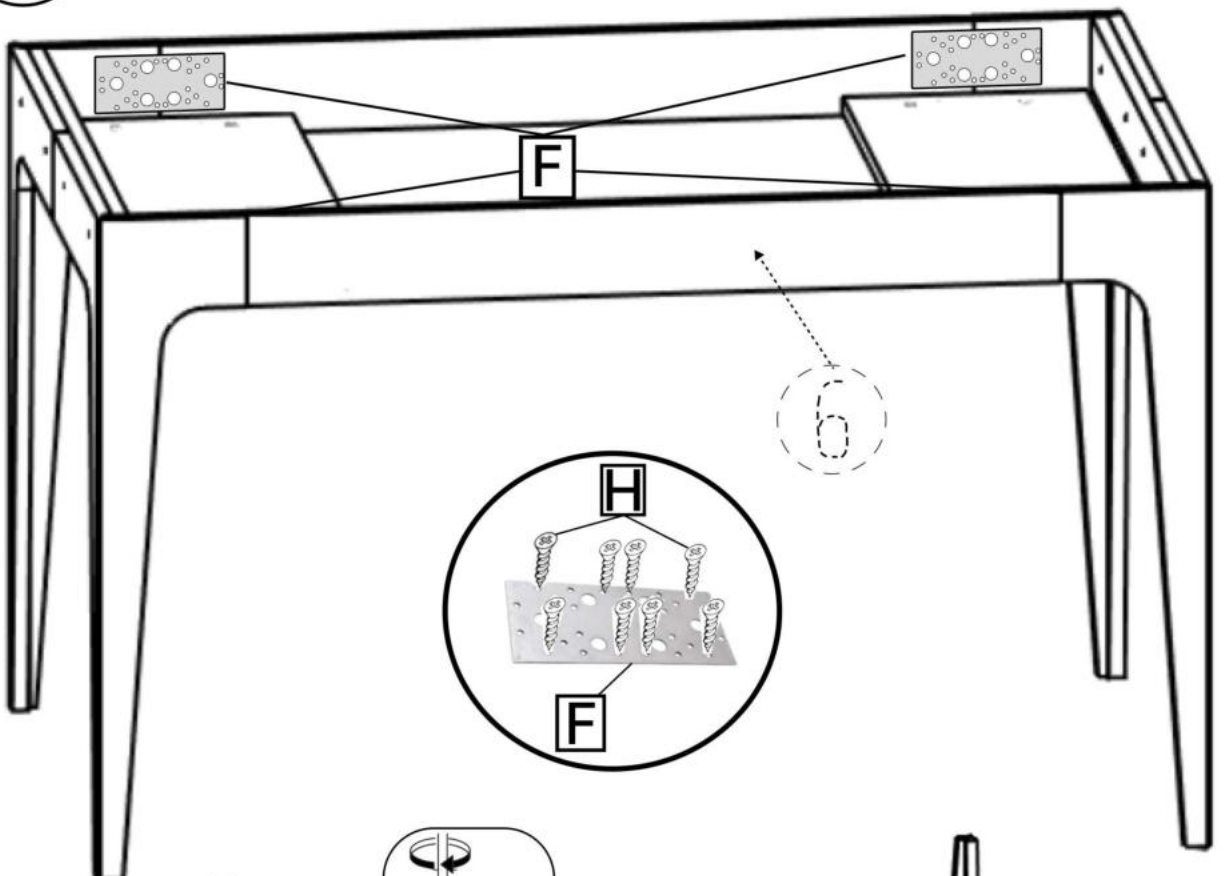

G x4

3.5*16mm

H x110

3.5*30mm

J x28

K x1

L x12

No	Denumire	Dimensiuni	Buc
1	Blatul mesei	900x720	2
2	Blatul mesei	900x460	1
3	Picioare de masă	1000x395/190	4
4	Placa mesei interioara	764x270	2
5	Placa mesei interioara	764x80	2
6	Placa mesei	900x102	2

3.5*16mm

H x50

F x4

9

10

11