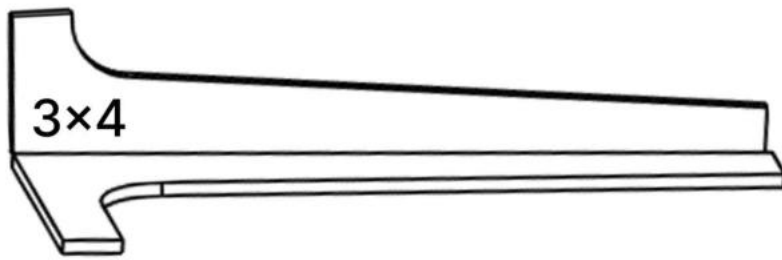

G x4

3.5*16mm

H x110

3.5*30mm

J x28

K x1

L x12

No	Denumire	Dimensiuni	Buc
1	Blatul mesei	900x720	2
2	Blatul mesei	900x460	1
3	Picioare de masă	1000x395/190	4
4	Placa mesei interioara	764x270	2
5	Placa mesei interioara	764x80	2
6	Placa mesei	900x102	2

1

2

5x2

3.5*30mm

3.5*16mm

J x20 G x4 H x30

3

x2