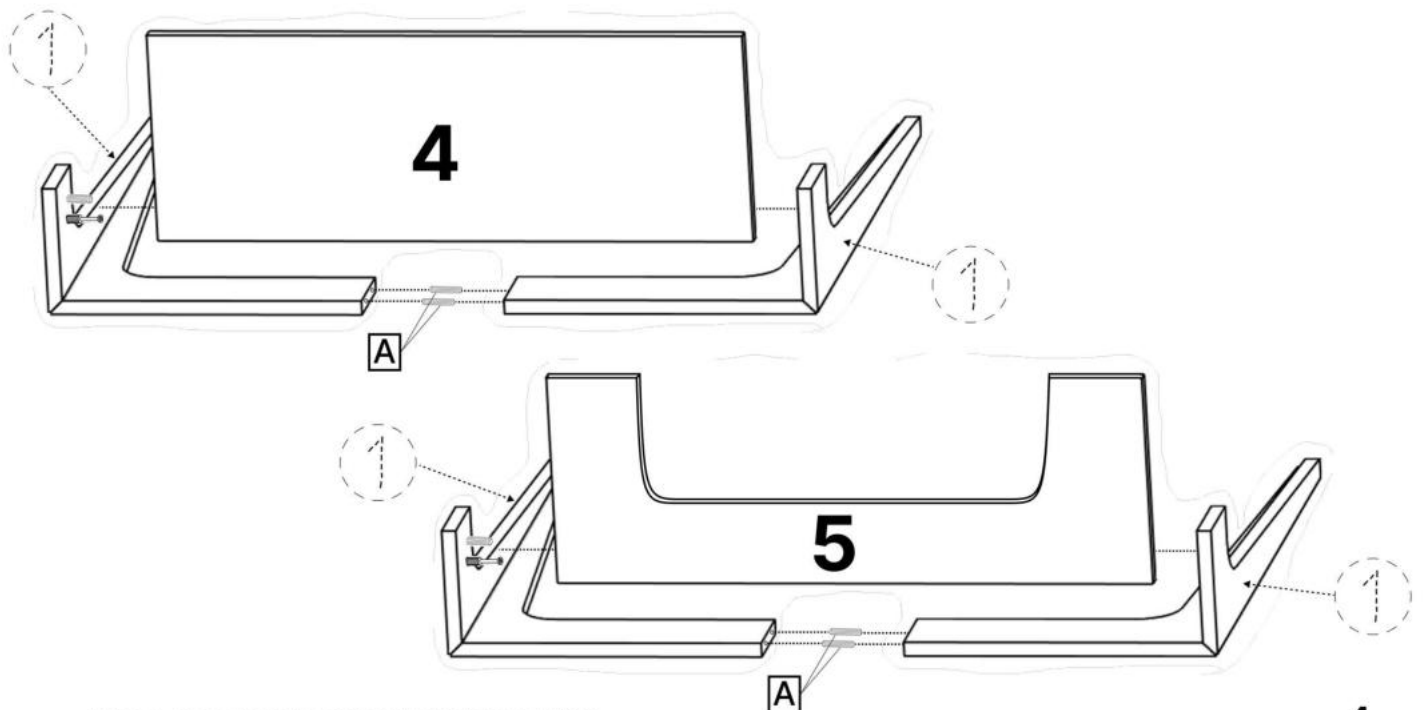

G x4

3.5*16mm

H x110

3.5*30mm

J x28

K x1

L x12

No	Denumire	Dimensiuni	Buc
1	Blatul mesei	900x720	2
2	Blatul mesei	900x460	1
3	Picioare de masă	1000x395/190	4
4	Placa mesei interioara	764x270	2
5	Placa mesei interioara	764x80	2
6	Placa mesei	900x102	2

1

2

5x2

3.5*30mm

3.5*16mm

J x20 G x4 H x30

3

x2