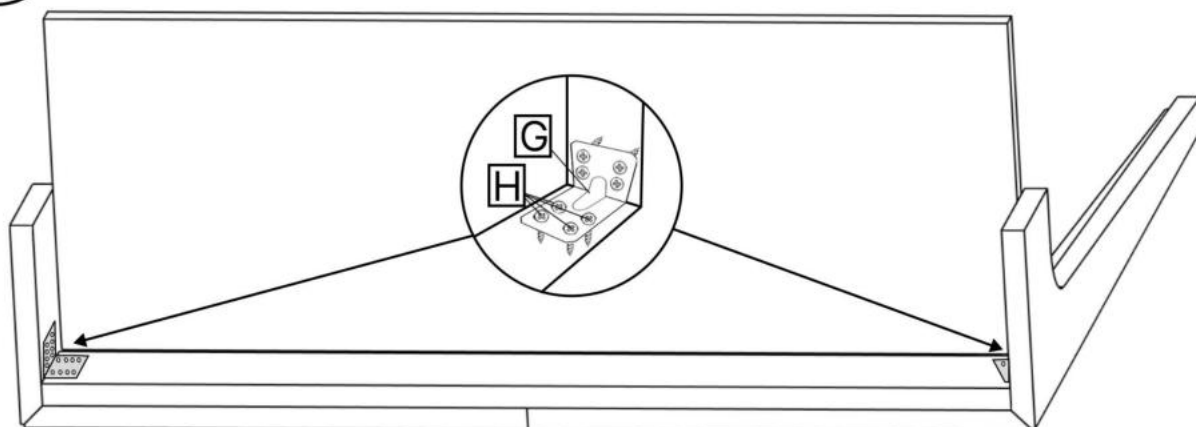

5x2

3.5*30mm

3.5*16mm

J x20 G x4 H x30

3

x2

4

x2