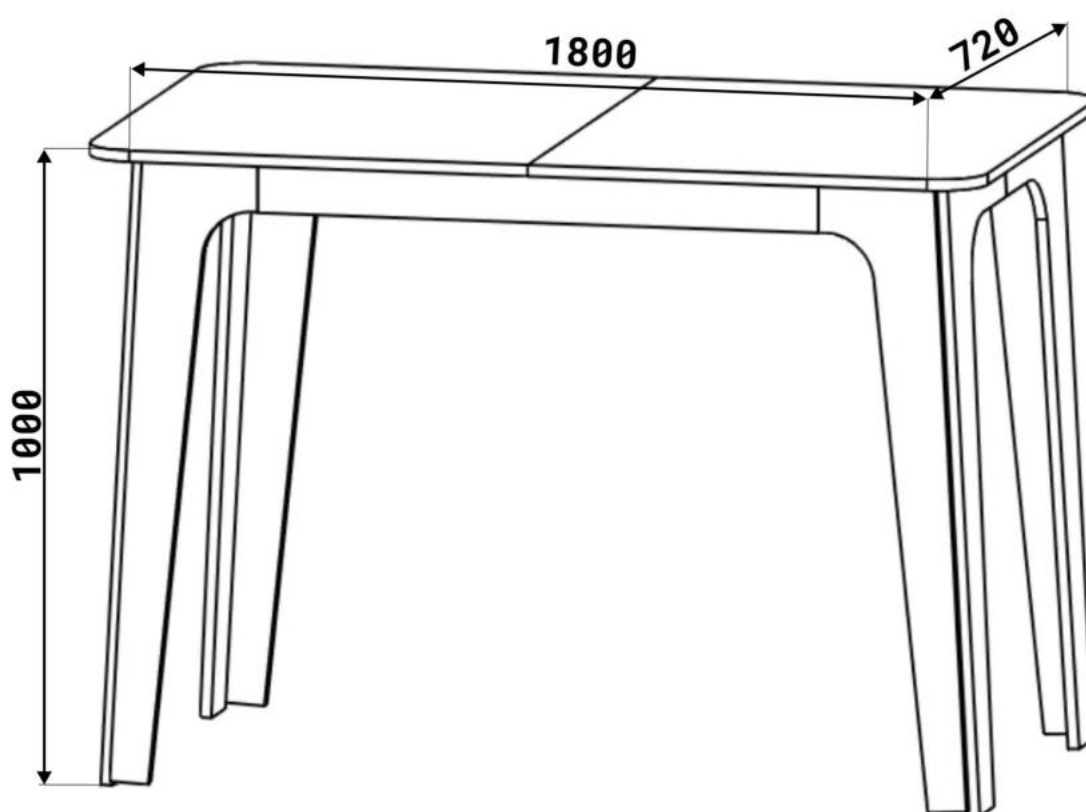

MASA DE BUCATARIE PLIABILA "CROWN"

Adrese:
Prospectul Republicii, 33
Cahul, Moldova

str. Petricani 17/4
Chisinau, Moldova

MD-3909

serviceclient@fabrikhome.md
www.fabrikhome.md

Serviciu clienti:
+373 299 32 277
+373 799 07 807

Control calitate:
+373 798 82 000