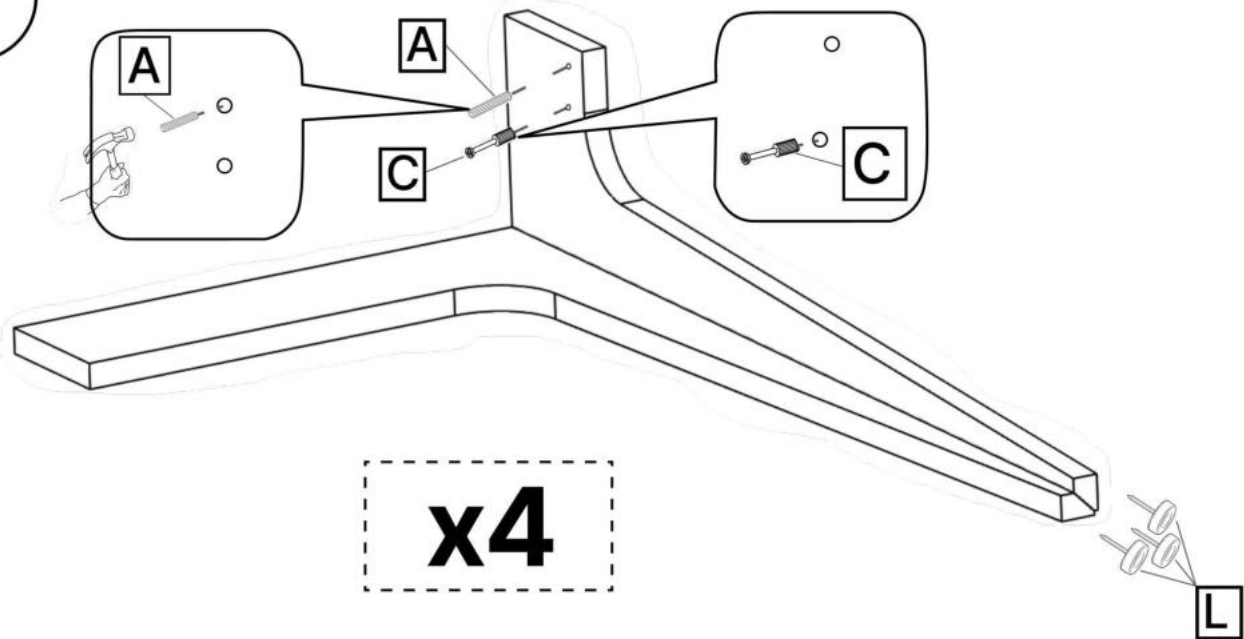

G x4

3.5*16mm

H x110

3.5*30mm

J x28

K x1

L x12

No	Denumire	Dimensiuni	Buc
1	Blatul mesei	900x720	2
2	Blatul mesei	900x460	1
3	Picioare de masă	1000x395/190	4
4	Placa mesei interioara	764x270	2
5	Placa mesei interioara	764x80	2
6	Placa mesei	900x102	2

1

2

5x2

3.5*30mm

3.5*16mm

J x20 G x4 H x30

3

x2