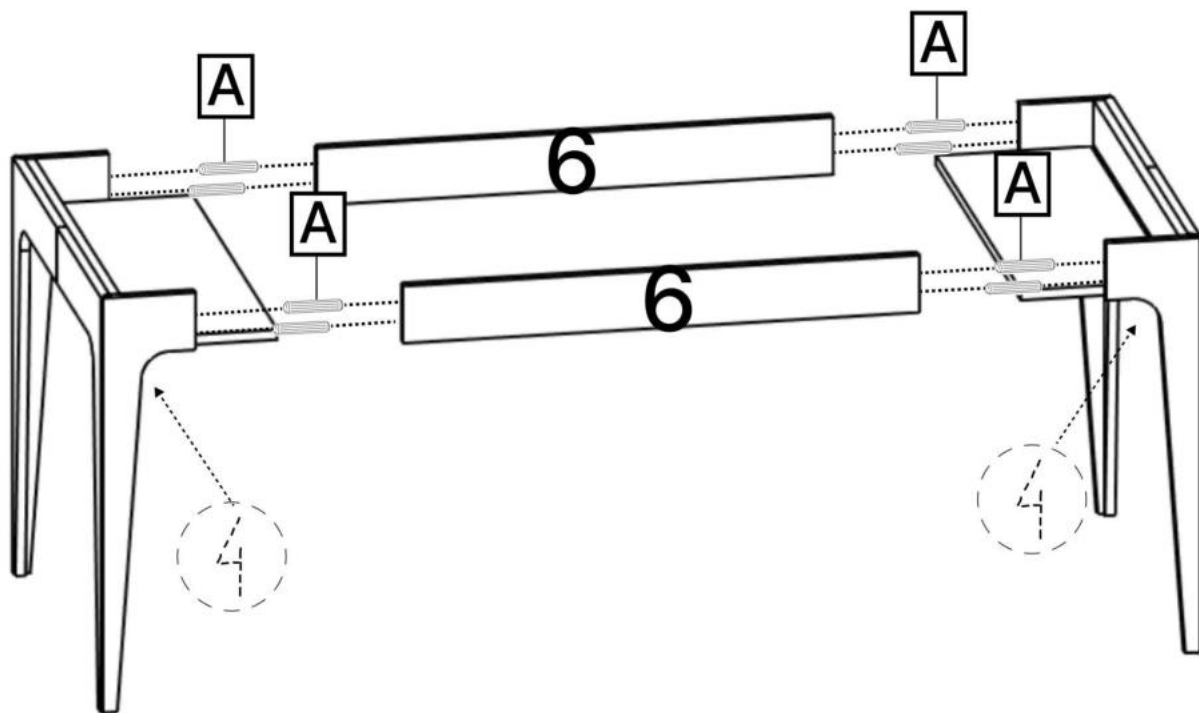

G x4

3.5*16mm

H x110

3.5*30mm

J x28

K x1

L x12

No	Denumire	Dimensiuni	Buc
1	Blatul mesei	900x720	2
2	Blatul mesei	900x460	1
3	Picioare de masă	1000x395/190	4
4	Placa mesei interioara	764x270	2
5	Placa mesei interioara	764x80	2
6	Placa mesei	900x102	2

1

2

5x2

3.5*30mm

3.5*16mm

J x20 G x4 H x30

3

x2

4

x2

3.5*16mm

5

6

7

8

1x2

3.5*16mm

H x50

F x4

9

10

11