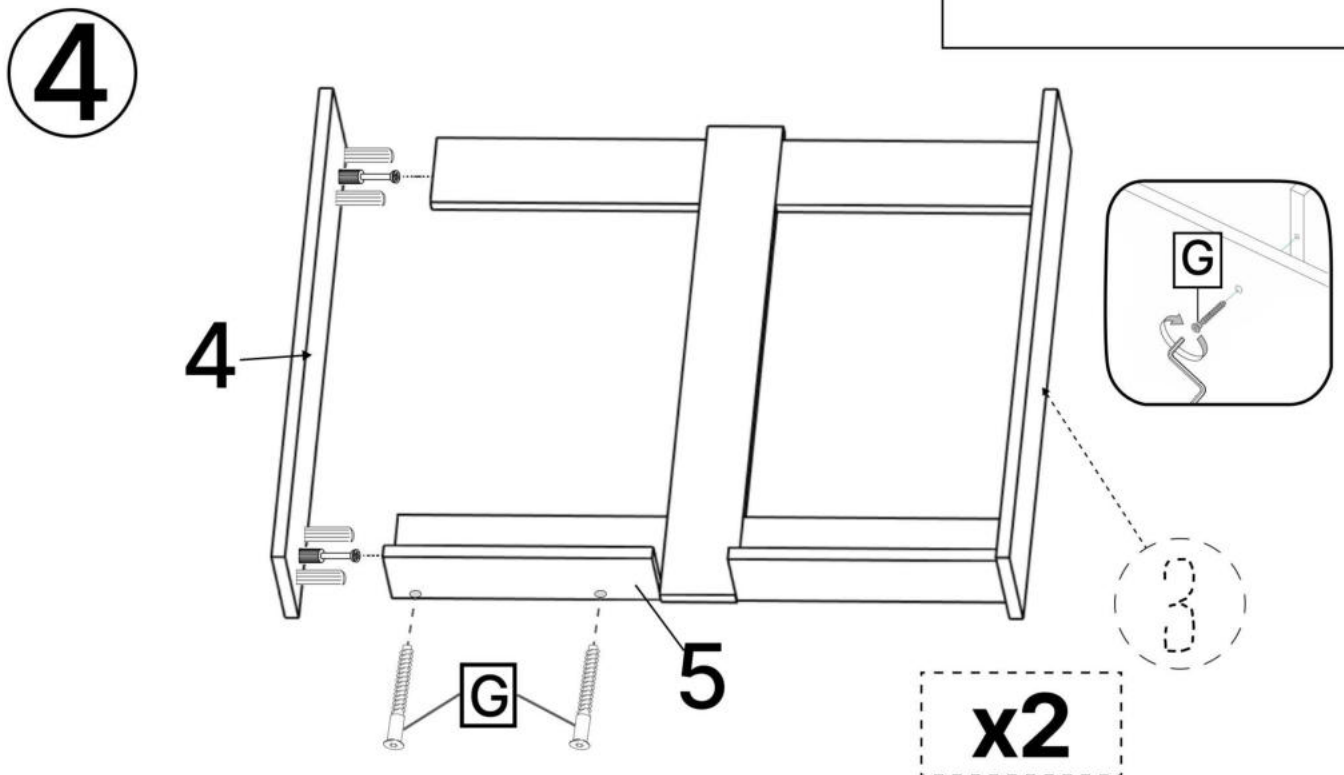

3.5\*20mm

E x20

3.5\*30mm

F x6

6.3\*50mm

G x19

H x10

J x16

No	Denumire	Dimensiuni	Buc
1	Placa superioara masei	1706x900	1
2	Placa centrala	709x194	1
3	Placa	727x100	2
4	Placa corpului	727x148	4
5	Placa de fixare	357x100	4
6	Placa de fixare	194x100	1

1

2

5

x2

6

7

8