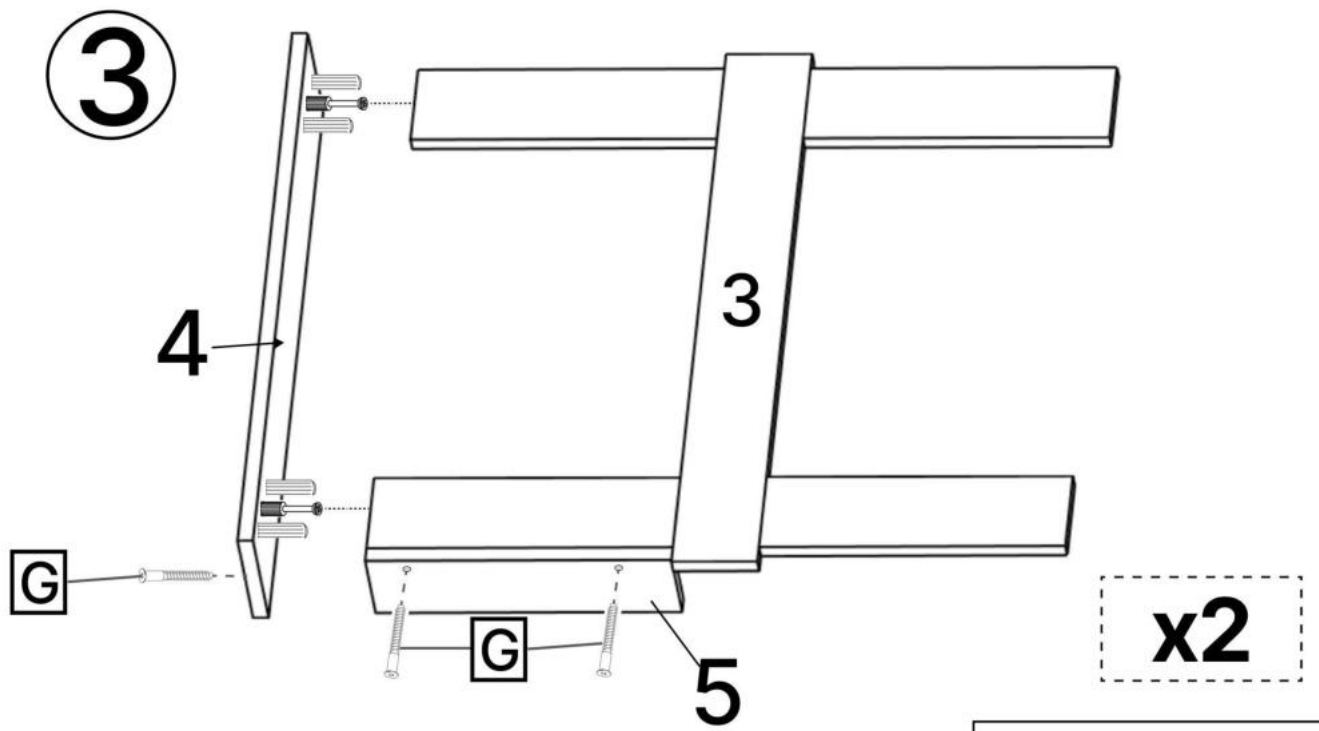

3.5\*20mm

E x20

3.5\*30mm

F x6

6.3\*50mm

G x19

H x10

J x16

No	Denumire	Dimensiuni	Buc
1	Placa superioara masei	1706x900	1
2	Placa centrala	709x194	1
3	Placa	727x100	2
4	Placa corpului	727x148	4
5	Placa de fixare	357x100	4
6	Placa de fixare	194x100	1

1

2

5

x2

6

7

8