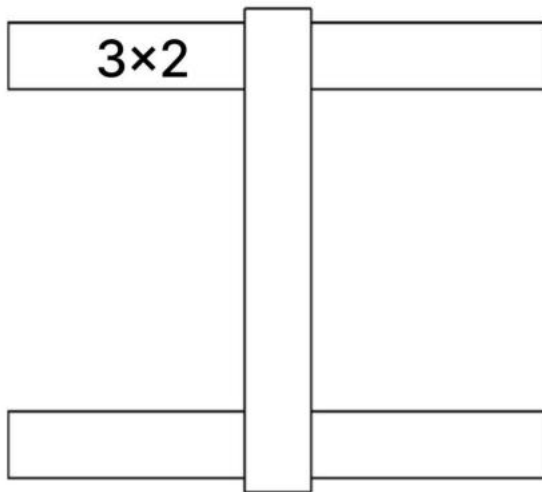

3.5\*20mm

E x20

3.5\*30mm

F x6

6.3\*50mm

G x19

H x10

J x16

No	Denumire	Dimensiuni	Buc
1	Placa superioara masei	1706x900	1
2	Placa centrala	709x194	1
3	Placa	727x100	2
4	Placa corpului	727x148	4
5	Placa de fixare	357x100	4
6	Placa de fixare	194x100	1

1

2

5

x2

6

7

8