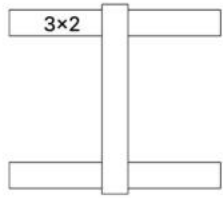

3.5\*20mm

E x20

3.5\*30mm

F x6

6.3\*50mm

G x19

H x10

J x16

No	Denumire	Dimensiuni	Buc
1	Placa superioara masei	1706x900	1
2	Placa centrala	709x194	1
3	Placa	727x100	2
4	Placa corpului	727x148	4
5	Placa de fixare	357x100	4
6	Placa de fixare	194x100	1

1

2

5

x2

6

7

8