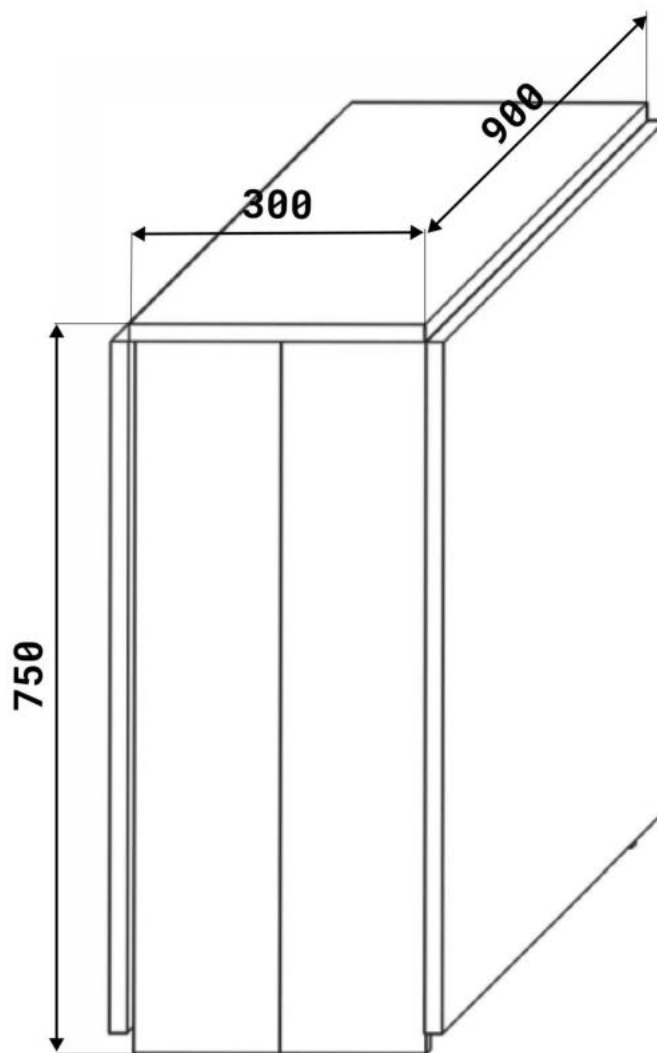

MASA "ELICOPTER"

Adrese:
Prospectul Republicii, 33
Cahul, Moldova

str. Petricani 17/4
Chisinau, Moldova

MD-3909

serviceclient@fabrikhome.md
www.fabrikhome.md

Serviciu clienti:
+373 299 32 277
+373 799 07 807

Control calitate:
+373 798 82 000