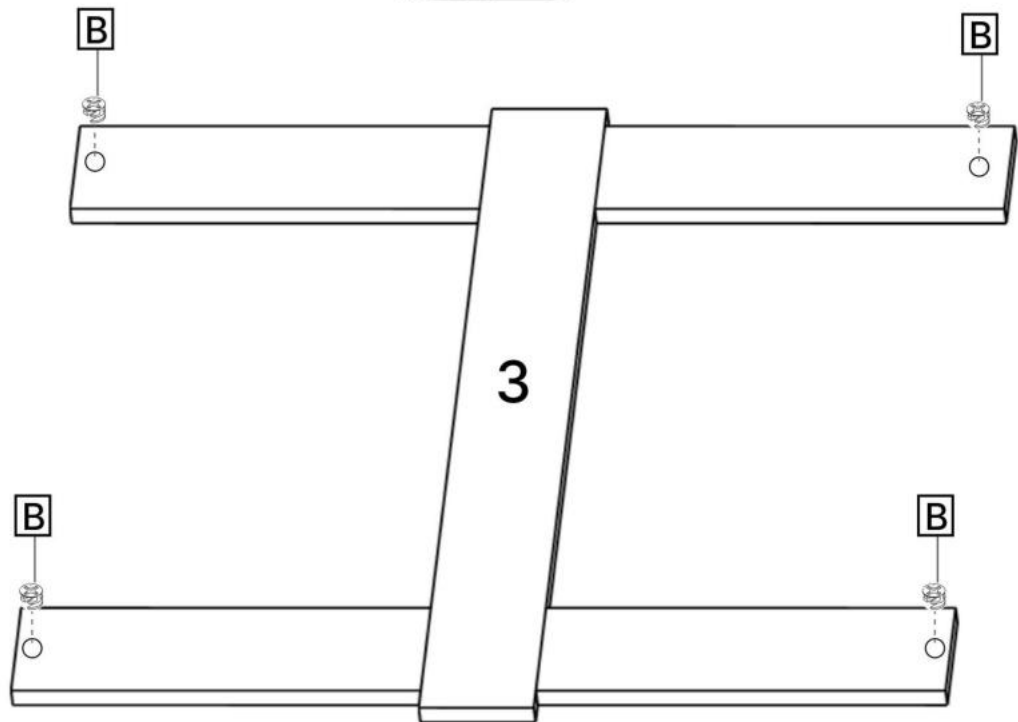

3.5\*20mm

E x20

3.5\*30mm

F x6

6.3\*50mm

G x19

H x10

J x16

No	Denumire	Dimensiuni	Buc
1	Placa superioara masei	1706x900	1
2	Placa centrala	709x194	1
3	Placa	727x100	2
4	Placa corpului	727x148	4
5	Placa de fixare	357x100	4
6	Placa de fixare	194x100	1

1

2

5

x2

6

7

8