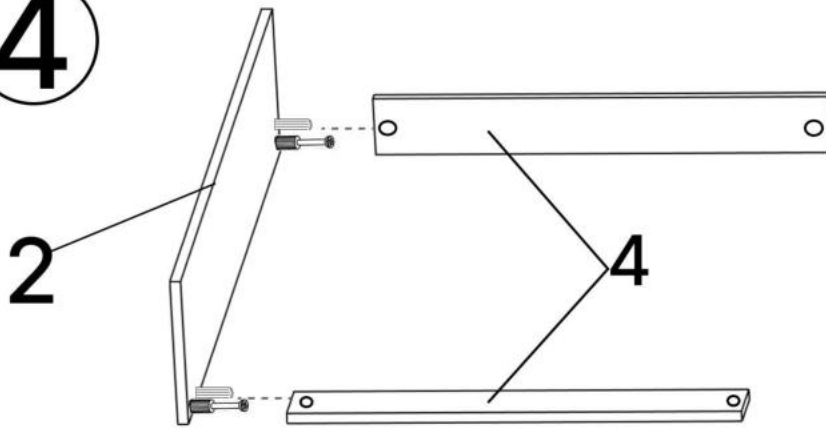

M x4

N x2

No	Denumire	Dimensiuni	Buc
1	Placă superioară	804x260	1
2	Perete laterală	855x255	2
3	Plintă	764x38	1
4	Placă corp	764x100	2
5	Fața sertar	760x393	2
6	Placa sertar	730x150	4
7	Placa sertar	730x108	2
8	Spate corp (PFL)	805x798	1

4x2

B x 4

3

4

5

6

G x15gr. E x16 J x2 K x4 H x8

7

8

5x3

7x2

6x4

3.5*16mm

E x24

F x2

N x2