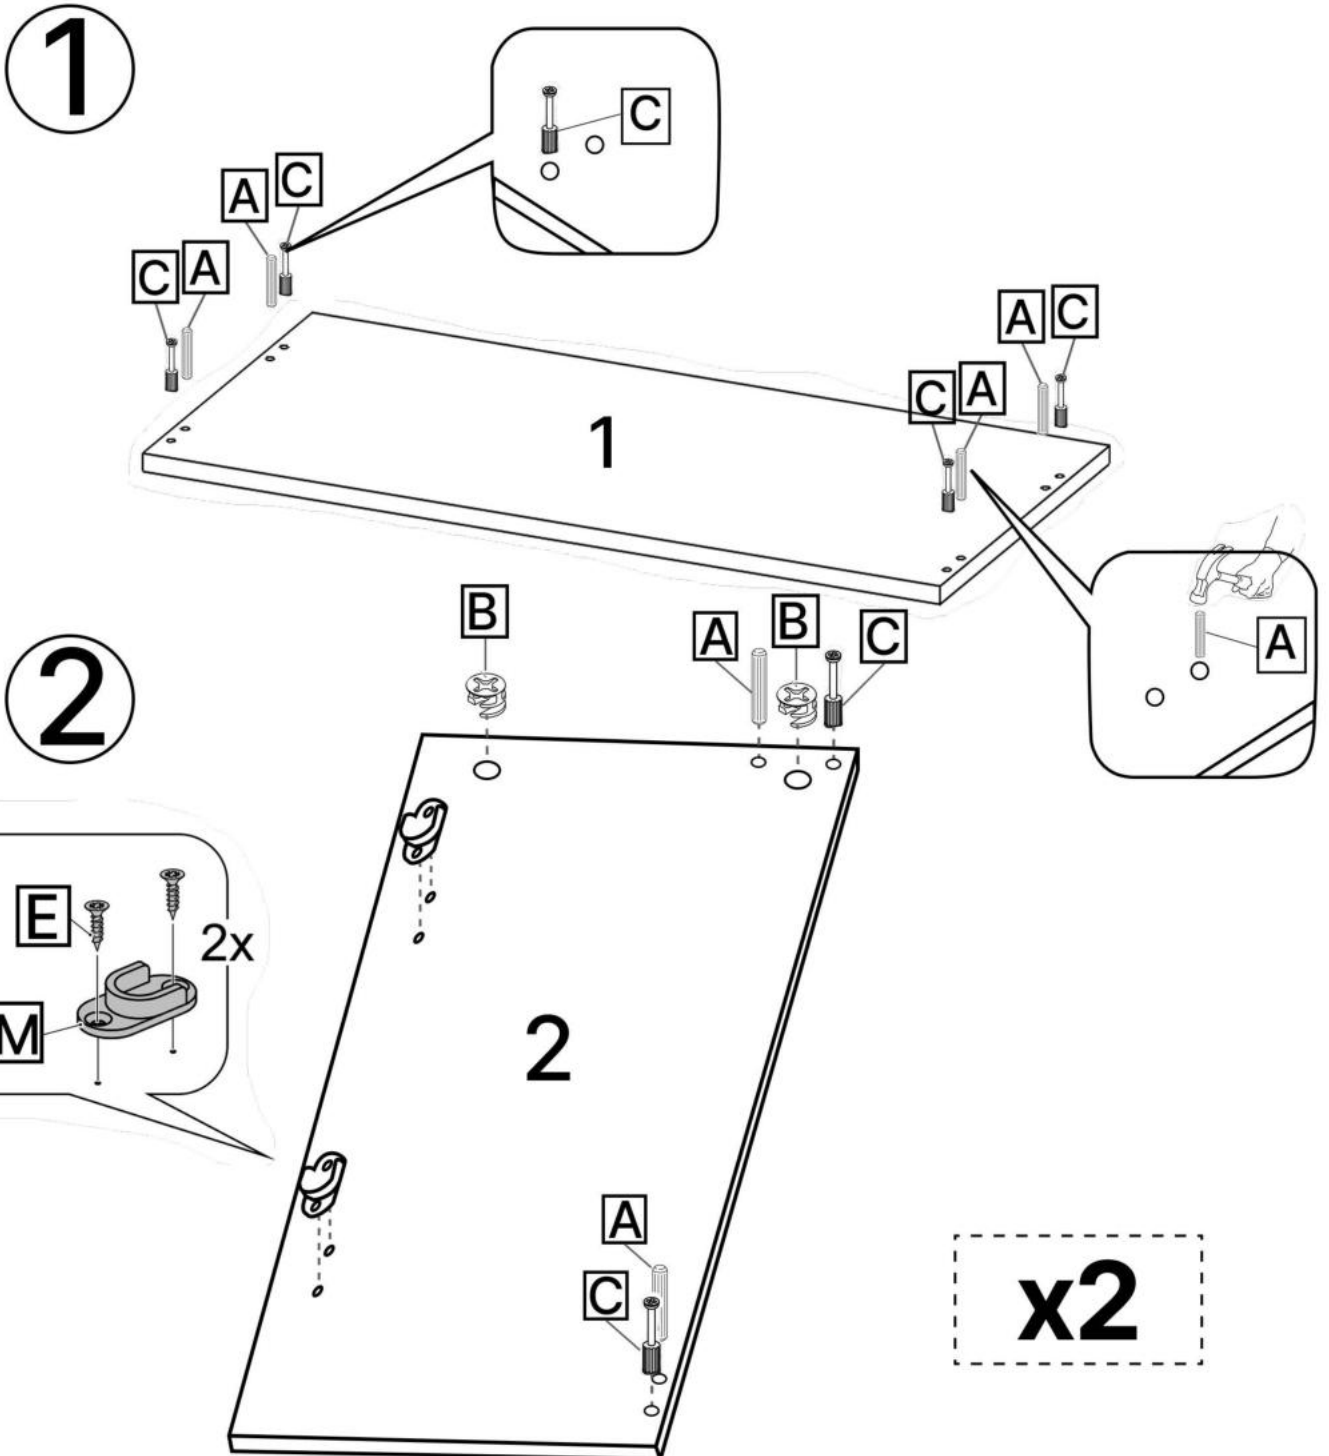

M x4

N x2

No	Denumire	Dimensiuni	Buc
1	Placă superioară	804x260	1
2	Perete laterală	855x255	2
3	Plintă	764x38	1
4	Placă corp	764x100	2
5	Fața sertar	760x393	2
6	Placa sertar	730x150	4
7	Placa sertar	730x108	2
8	Spate corp (PFL)	805x798	1

4x2

B x 4

3

4

5

6

G x15gr. E x16 J x2 K x4 H x8

7

8

5x3

7x2

6x4

3.5*16mm

E x24

F x2

N x2

9

x2

10

x2

3.5*16mm

E x8

L x4

11