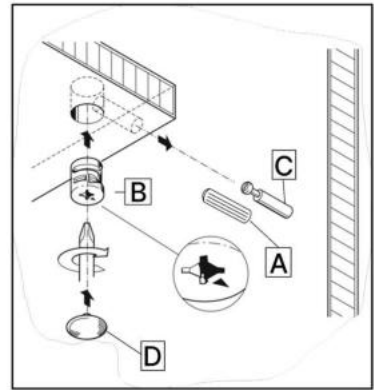

M x4

N x2

No	Denumire	Dimensiuni	Buc
1	Placă superioară	804x260	1
2	Perete laterală	855x255	2
3	Plintă	764x38	1
4	Placă corp	764x100	2
5	Fața sertar	760x393	2
6	Placa sertar	730x150	4
7	Placa sertar	730x108	2
8	Spate corp (PFL)	805x798	1

4x2

B x 4

3

4

5

6

G x15gr. E x16 J x2 K x4 H x8

7