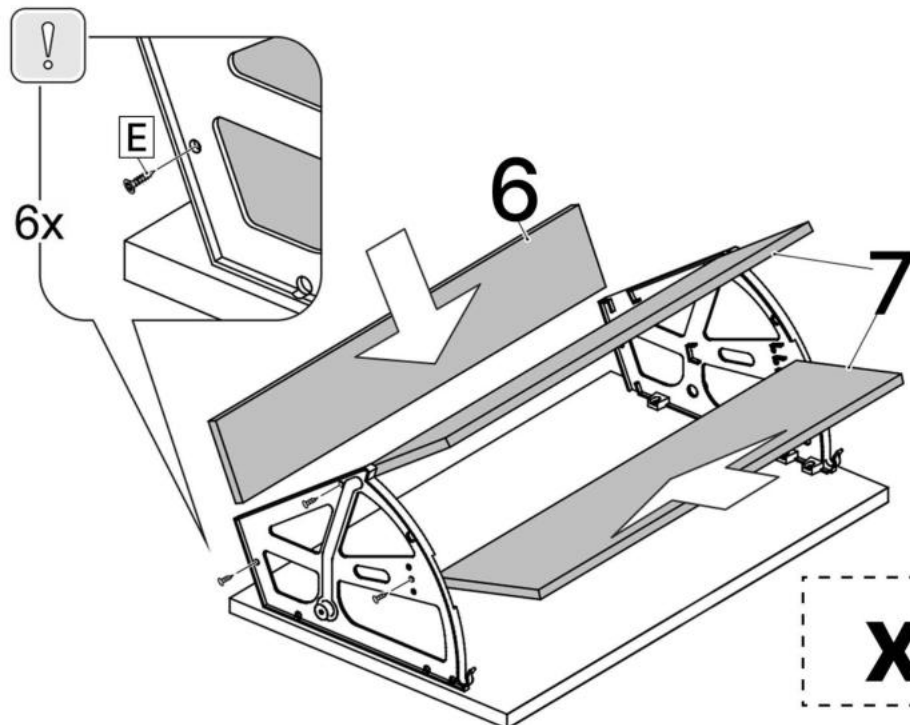

5x3

7x2

6x4

3.5*16mm

E x24

F x2

N x2

9

x2

10

x2