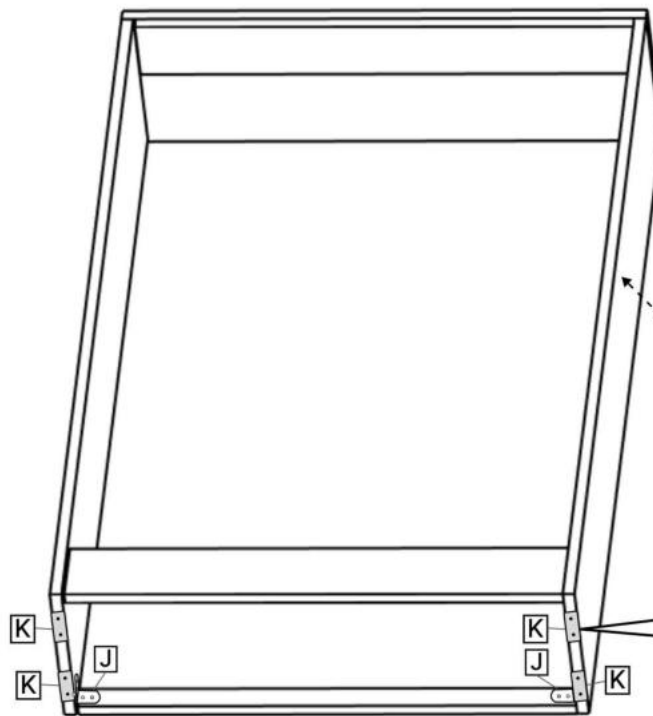

M x4

N x2

No	Denumire	Dimensiuni	Buc
1	Placă superioară	804x260	1
2	Perete laterală	855x255	2
3	Plintă	764x38	1
4	Placă corp	764x100	2
5	Fața sertar	760x393	2
6	Placa sertar	730x150	4
7	Placa sertar	730x108	2
8	Spate corp (PFL)	805x798	1

4x2

B x 4

3

4

5

6

G x15gr. E x16 J x2 K x4 H x8

7

8

5x3

7x2

6x4

3.5*16mm

E x24

F x2

N x2