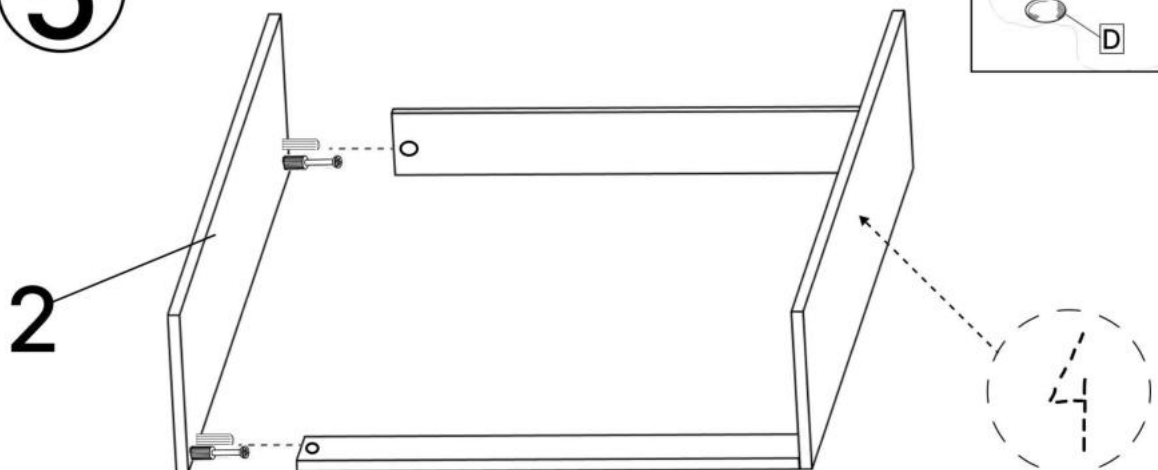

M x4

N x2

No	Denumire	Dimensiuni	Buc
1	Placă superioară	804x260	1
2	Perete laterală	855x255	2
3	Plintă	764x38	1
4	Placă corp	764x100	2
5	Fața sertar	760x393	2
6	Placa sertar	730x150	4
7	Placa sertar	730x108	2
8	Spate corp (PFL)	805x798	1

4x2

B x 4

3

4

5

6

G x15gr. E x16 J x2 K x4 H x8

7