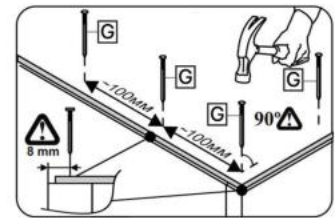

M x4

N x2

No	Denumire	Dimensiuni	Buc
1	Placă superioară	804x260	1
2	Perete laterală	855x255	2
3	Plintă	764x38	1
4	Placă corp	764x100	2
5	Fața sertar	760x393	2
6	Placa sertar	730x150	4
7	Placa sertar	730x108	2
8	Spate corp (PFL)	805x798	1

4x2

B x 4

3

4

5

6

G x15gr. E x16 J x2 K x4 H x8

7

8

5x3

7x2

6x4

3.5*16mm

E x24

F x2

N x2