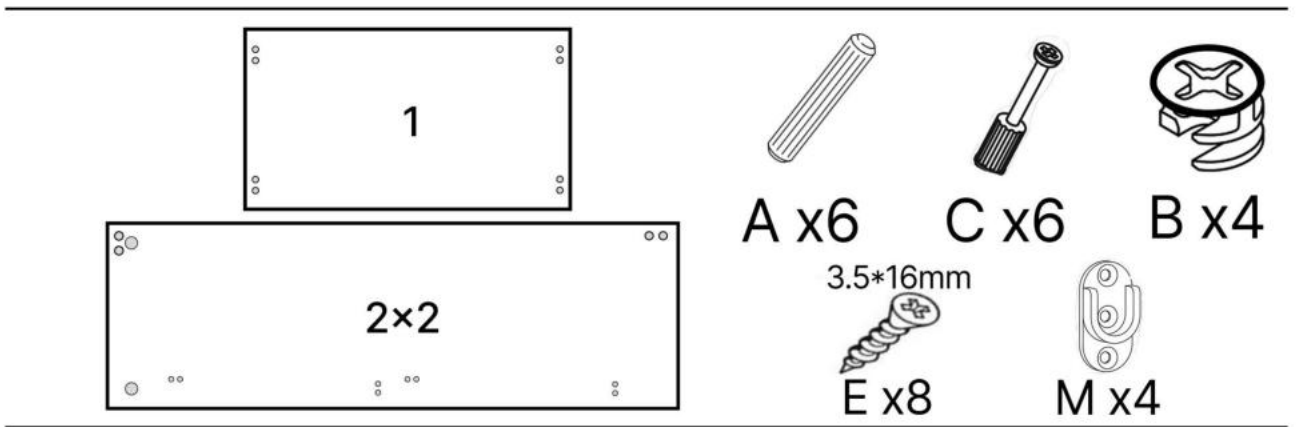

E x72

F x2

G x15gr.

3.5*20mm

H x8

J x2

K x4

L x4

M x4

N x2

No	Denumire	Dimensiuni	Buc
1	Placă superioară	804x260	1
2	Perete laterală	855x255	2
3	Plintă	764x38	1
4	Placă corp	764x100	2
5	Fața sertar	760x393	2
6	Placa sertar	730x150	4
7	Placa sertar	730x108	2
8	Spate corp (PFL)	805x798	1

4x2

B x 4

3

4

5

6

G x15gr. E x16 J x2 K x4 H x8

7