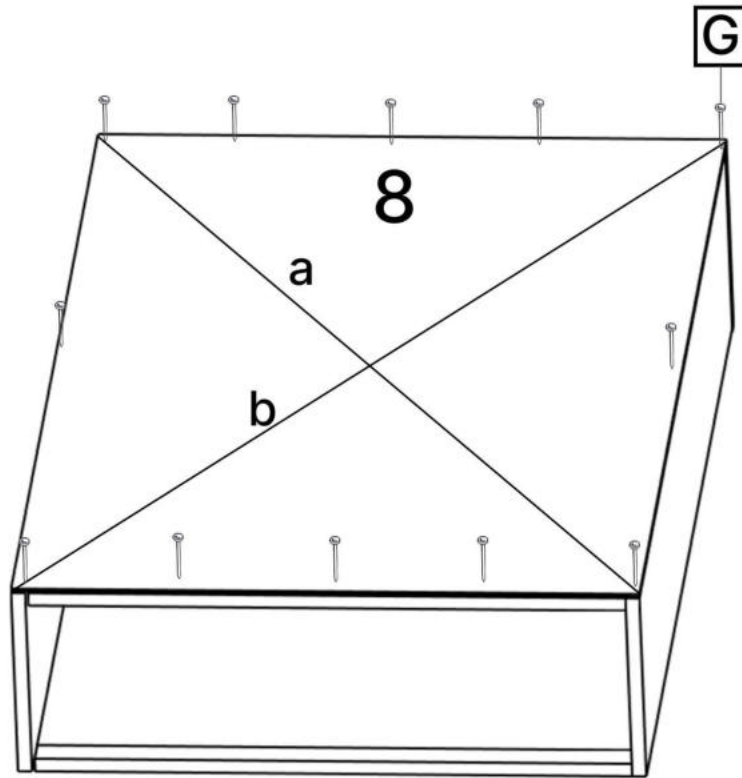

M x4

N x2

No	Denumire	Dimensiuni	Buc
1	Placă superioară	804x260	1
2	Perete laterală	855x255	2
3	Plintă	764x38	1
4	Placă corp	764x100	2
5	Fața sertar	760x393	2
6	Placa sertar	730x150	4
7	Placa sertar	730x108	2
8	Spate corp (PFL)	805x798	1

4x2

B x 4

3

4

5

6

G x15gr. E x16 J x2 K x4 H x8

7

8

5x3

7x2

6x4

3.5*16mm

E x24

F x2

N x2