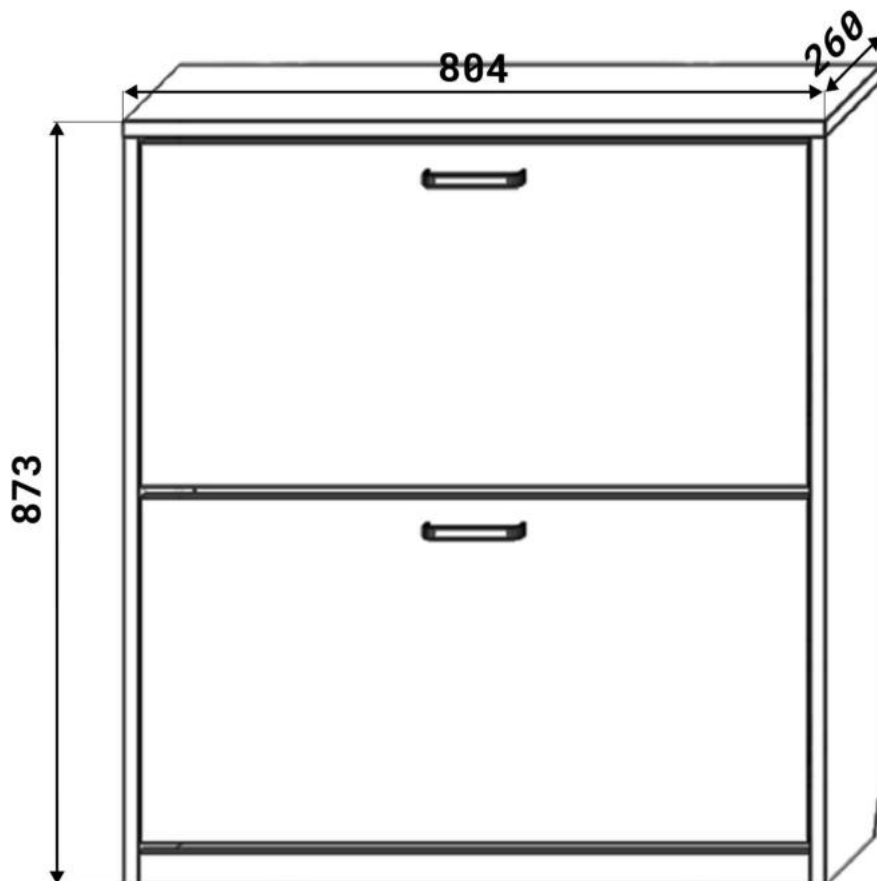

Dulap pentru încălțăminte 2 800mm

Adrese:
Prospectul Republicii, 33
Cahul, Moldova

str. Petricani 17/4
Chisinau, Moldova

MD-3909

serviceclient@fabrikhome.md
www.fabrikhome.md

Serviciu clienti:
+373 299 32 277
+373 799 07 807

Control calitate:
+373 798 82 000