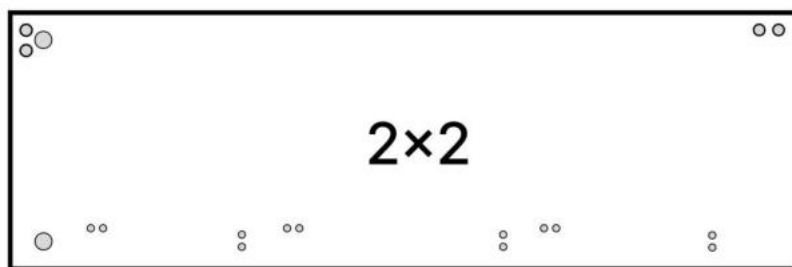

E x104

F x3

G x20gr.

3.5*20mm

H x8

J x2

K x4

L x6

M x6

N x3

No	Denumire	Dimensiuni	Buc
1	Placă superioară	604x260	1
2	Perete laterală	1255x255	2
3	Plinta	564x38	1
4	Placă corp	564x100	2
5	Ușa	560x393	3
6	Placa	530x108	3
7	Placa	530x150	6
8	Spate corp (PFL)	1205x598	1