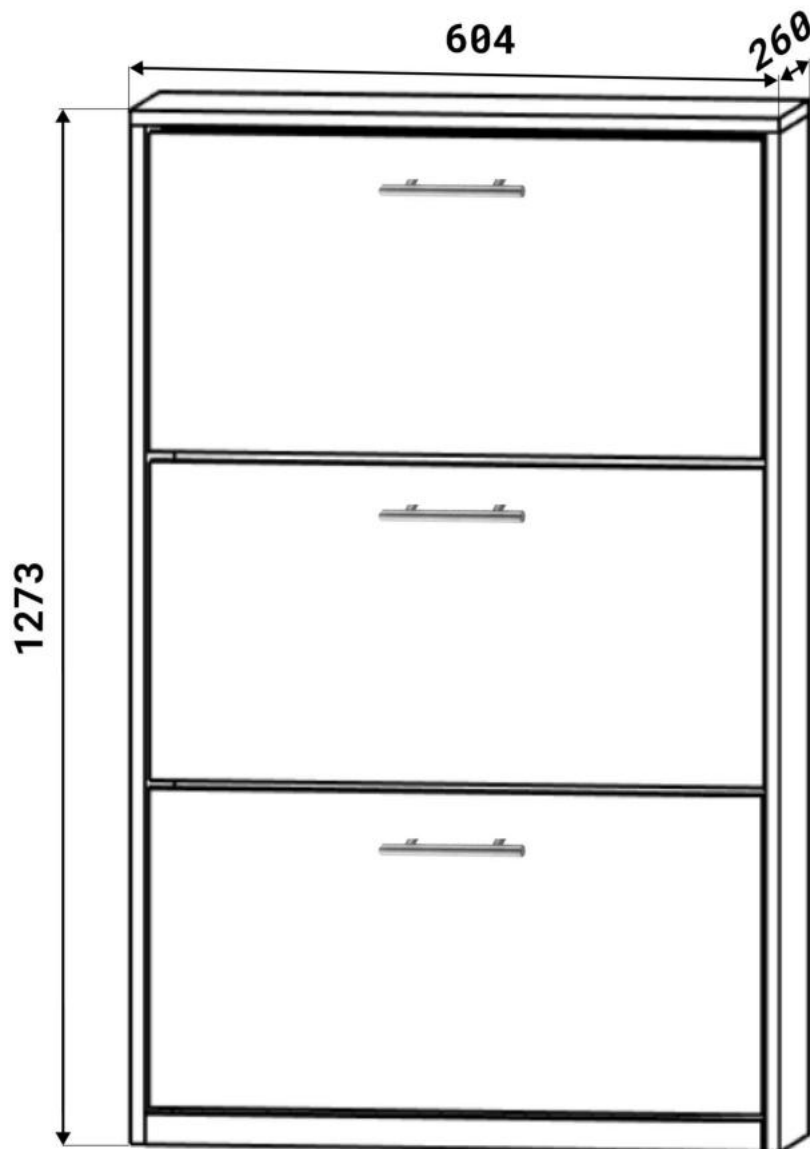

Dulap pentru încălțăminte 3 600mm

Adrese:
Prospectul Republicii, 33
Cahul, Moldova

str. Petricani 17/4
Chisinau, Moldova

MD-3909

serviceclient@fabrikhome.md
www.fabrikhome.md

Serviciu clienti:
+373 299 32 277
+373 799 07 807

Control calitate:
+373 798 82 000