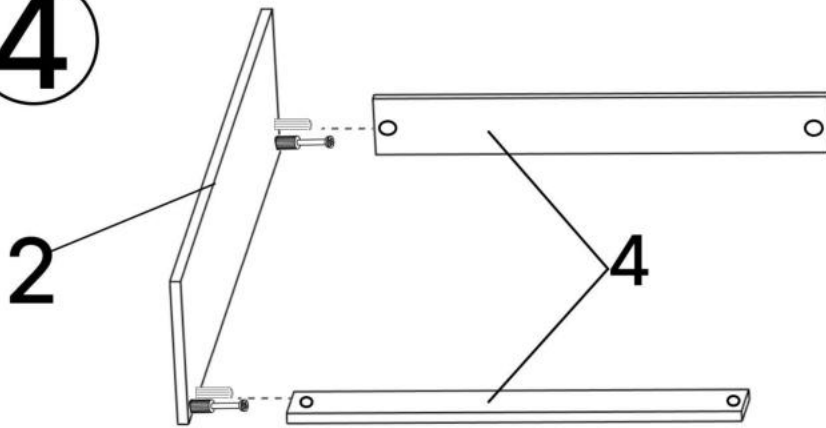

M x6

N x3

No	Denumire	Dimensiuni	Buc
1	Placă superioară	604x260	1
2	Perete laterală	1255x255	2
3	Plinta	564x38	1
4	Placă corp	564x100	2
5	Ușa	560x393	3
6	Placa	530x108	3
7	Placa	530x150	6
8	Spate corp (PFL)	1205x598	1

1

2

4x2

B x4

3

4

5

6