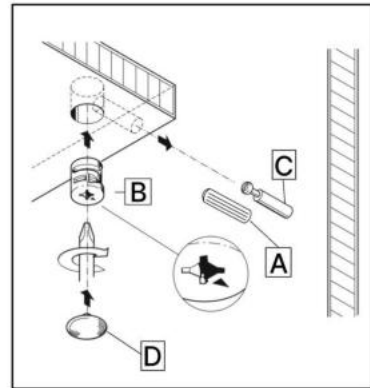

M x6

N x3

No	Denumire	Dimensiuni	Buc
1	Placă superioară	604x260	1
2	Perete laterală	1255x255	2
3	Plinta	564x38	1
4	Placă corp	564x100	2
5	Ușa	560x393	3
6	Placa	530x108	3
7	Placa	530x150	6
8	Spate corp (PFL)	1205x598	1

1

2

4x2

B x4

3

4

5

6