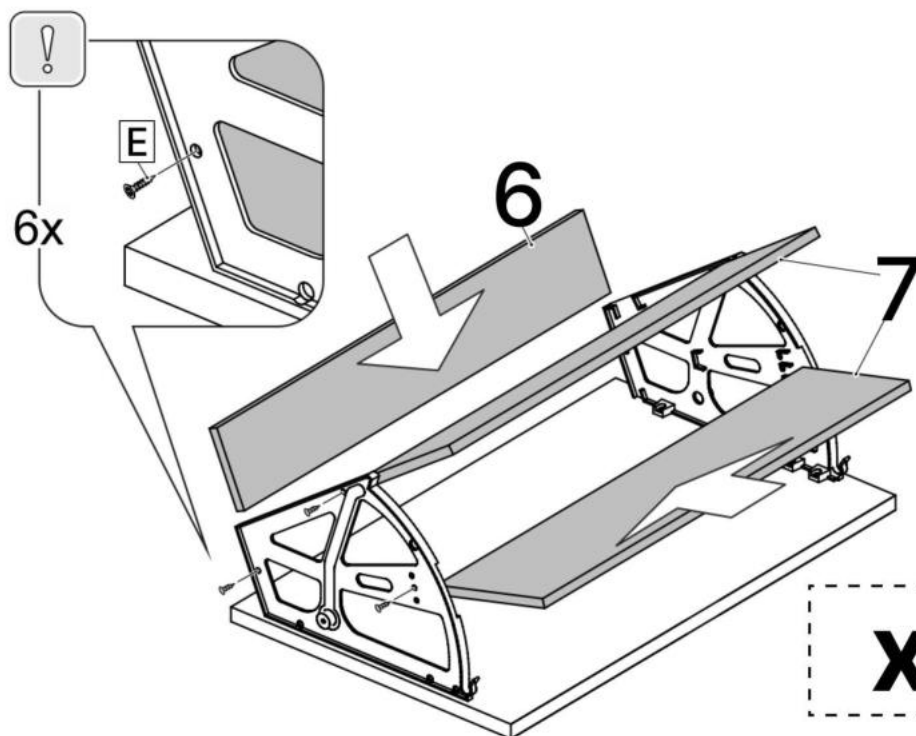

6x3

7x6

3.5*16mm

E x36

F x3

N x3

10

x3

11

x3