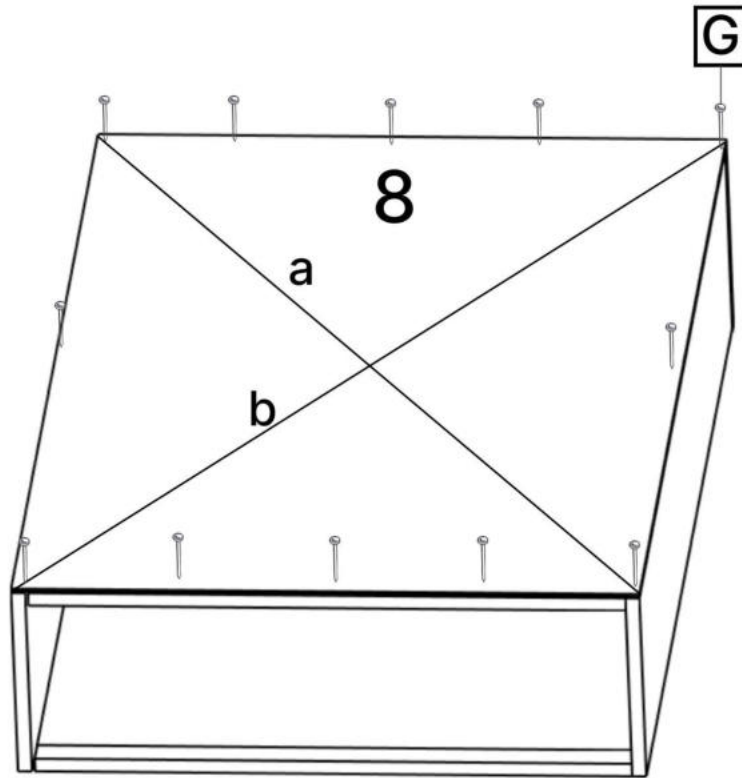

G x20gr. E x16 3.5*16mm J x2 K x4 H x8 3.5*20mm

8

9