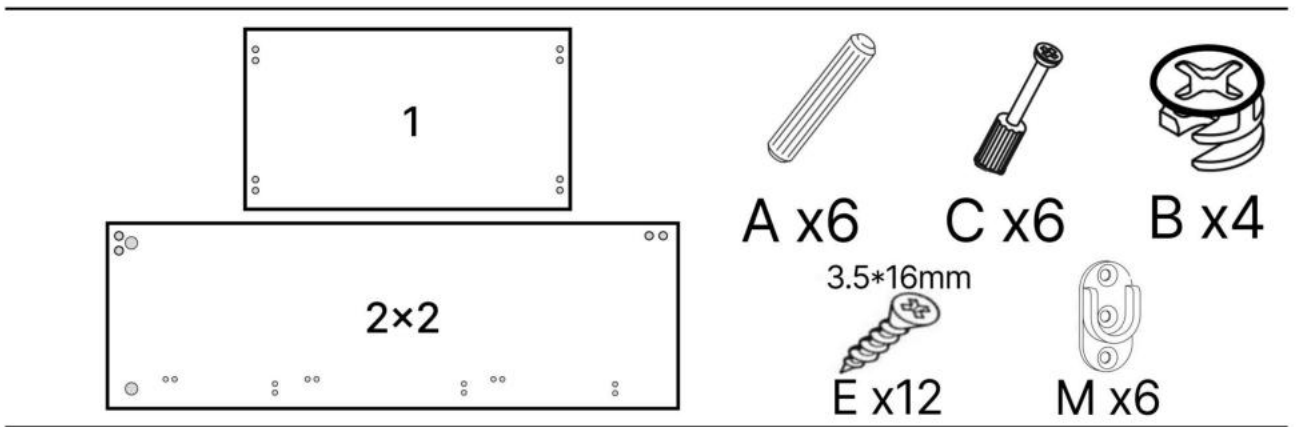

E x104

F x3

G x20gr.

3.5*20mm

H x8

J x2

K x4

L x6

M x6

N x3

No	Denumire	Dimensiuni	Buc
1	Placă superioară	604x260	1
2	Perete laterală	1255x255	2
3	Plinta	564x38	1
4	Placă corp	564x100	2
5	Ușa	560x393	3
6	Placa	530x108	3
7	Placa	530x150	6
8	Spate corp (PFL)	1205x598	1