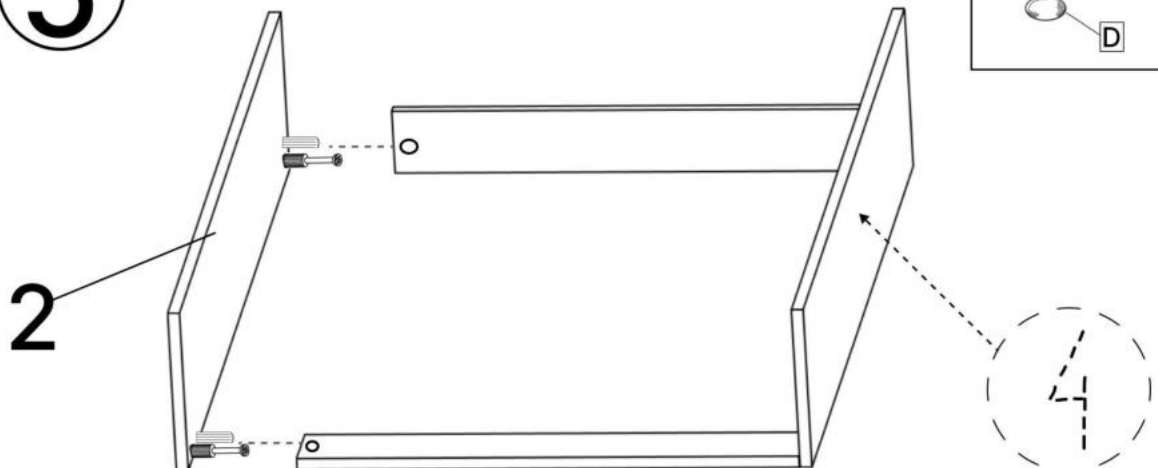

M x6

N x3

No	Denumire	Dimensiuni	Buc
1	Placă superioară	604x260	1
2	Perete laterală	1255x255	2
3	Plinta	564x38	1
4	Placă corp	564x100	2
5	Ușa	560x393	3
6	Placa	530x108	3
7	Placa	530x150	6
8	Spate corp (PFL)	1205x598	1

1

2

4x2

B x4

3

4

5

6