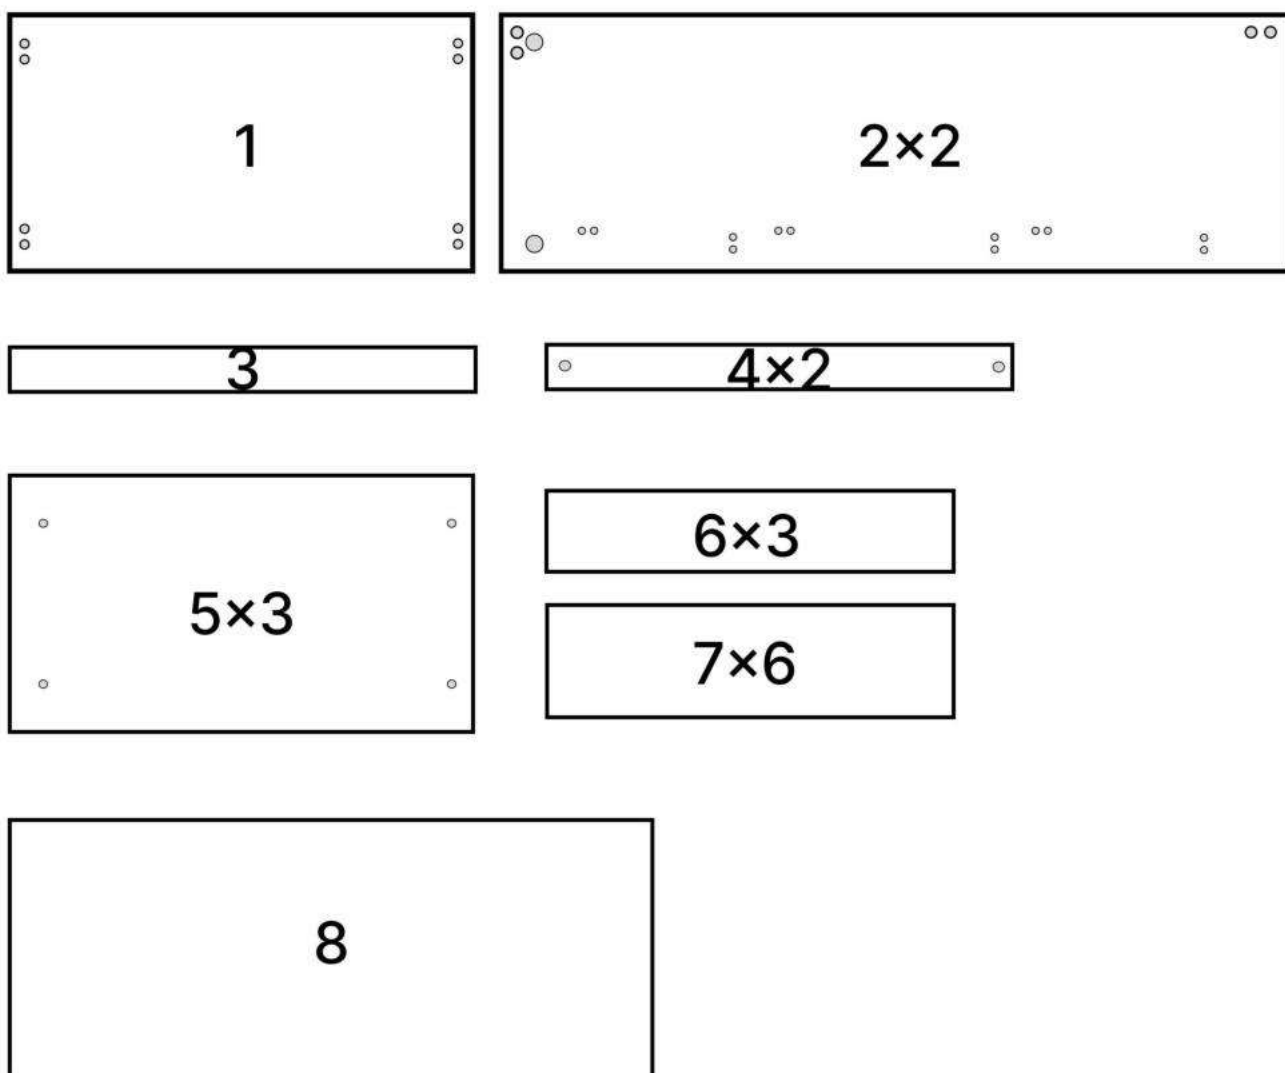

M x6

N x3

Nº	Denumire	Dimensiuni	Buc
1	Placă superioară	804x260	1
2	Perete laterală	1255x255	2
3	Plinta	764x38	1
4	Placă corp	764x100	2
5	Ușa	760x393	3
6	Placa	730x108	3
7	Placa	730x150	6
8	Spate corp (PFL)	1205x798	1