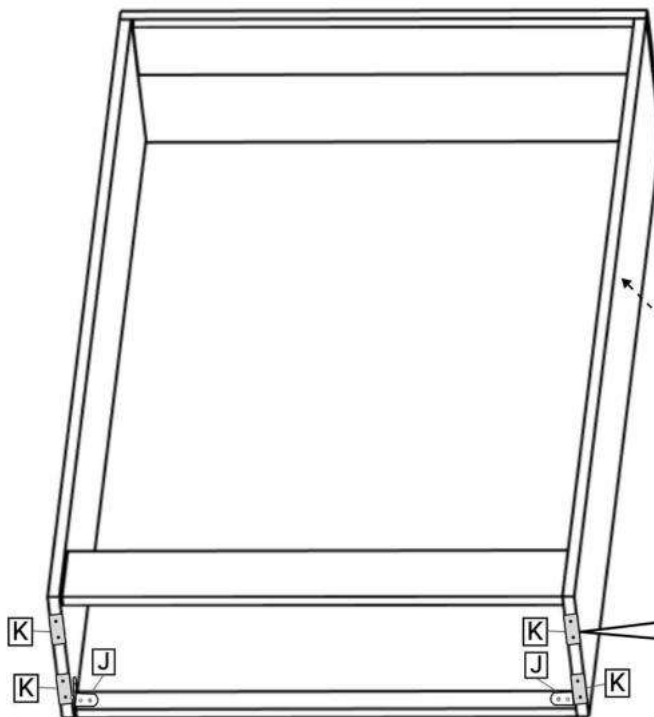

M x6

N x3

Nº	Denumire	Dimensiuni	Buc
1	Placă superioară	804x260	1
2	Perete laterală	1255x255	2
3	Plinta	764x38	1
4	Placă corp	764x100	2
5	Ușa	760x393	3
6	Placa	730x108	3
7	Placa	730x150	6
8	Spate corp (PFL)	1205x798	1

8

 G x20gr. E x16 J x2 K x4 H x8

8

9

5x3

6x3

7x6

3.5*16mm