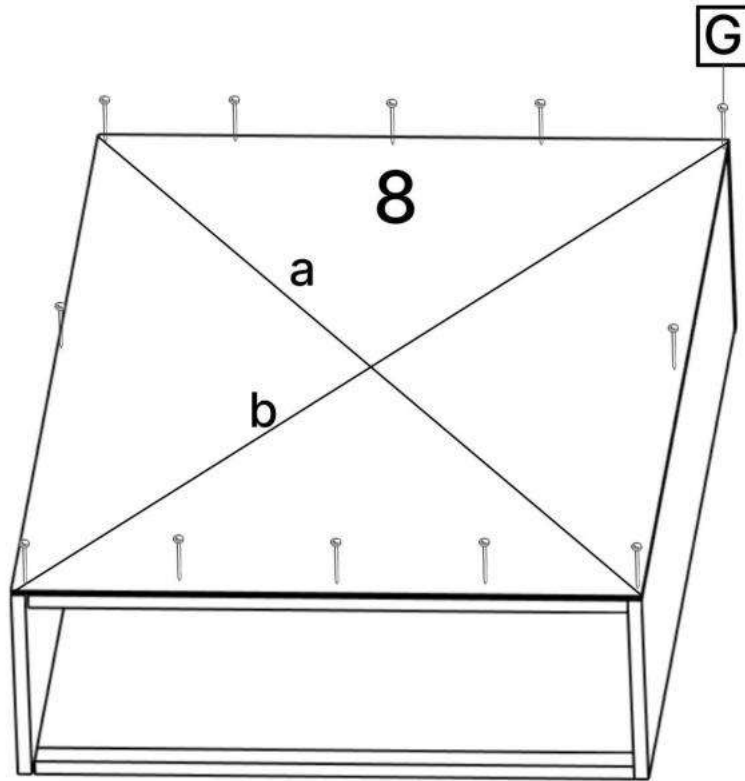

M x6

N x3

Nº	Denumire	Dimensiuni	Buc
1	Placă superioară	804x260	1
2	Perete laterală	1255x255	2
3	Plinta	764x38	1
4	Placă corp	764x100	2
5	Ușa	760x393	3
6	Placa	730x108	3
7	Placa	730x150	6
8	Spate corp (PFL)	1205x798	1

1

2

4x2

B x 4

3

4

5

6

8

 G x20gr. E x16 J x2 K x4 H x8

8

9

5x3

6x3

7x6

3.5*16mm