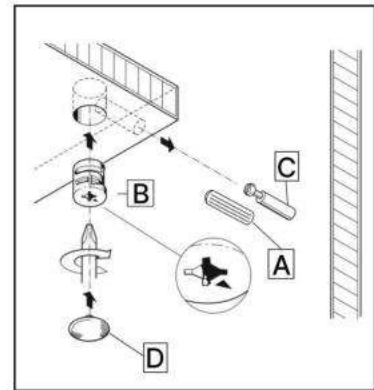

M x6

N x3

Nº	Denumire	Dimensiuni	Buc
1	Placă superioară	804x260	1
2	Perete laterală	1255x255	2
3	Plinta	764x38	1
4	Placă corp	764x100	2
5	Ușa	760x393	3
6	Placa	730x108	3
7	Placa	730x150	6
8	Spate corp (PFL)	1205x798	1

1

2

4x2

B x 4

3

4

5

6

8

 G x20gr. E x16 J x2 K x4 H x8

8

9

5x3

6x3

7x6

3.5*16mm