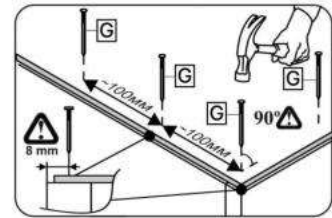

M x6

N x3

Nº	Denumire	Dimensiuni	Buc
1	Placă superioară	804x260	1
2	Perete laterală	1255x255	2
3	Plinta	764x38	1
4	Placă corp	764x100	2
5	Ușa	760x393	3
6	Placa	730x108	3
7	Placa	730x150	6
8	Spate corp (PFL)	1205x798	1

1

2

4x2

B x 4

3

4

5

6

8

 G x20gr. E x16 J x2 K x4 H x8

8

9

5x3

6x3

7x6

3.5*16mm