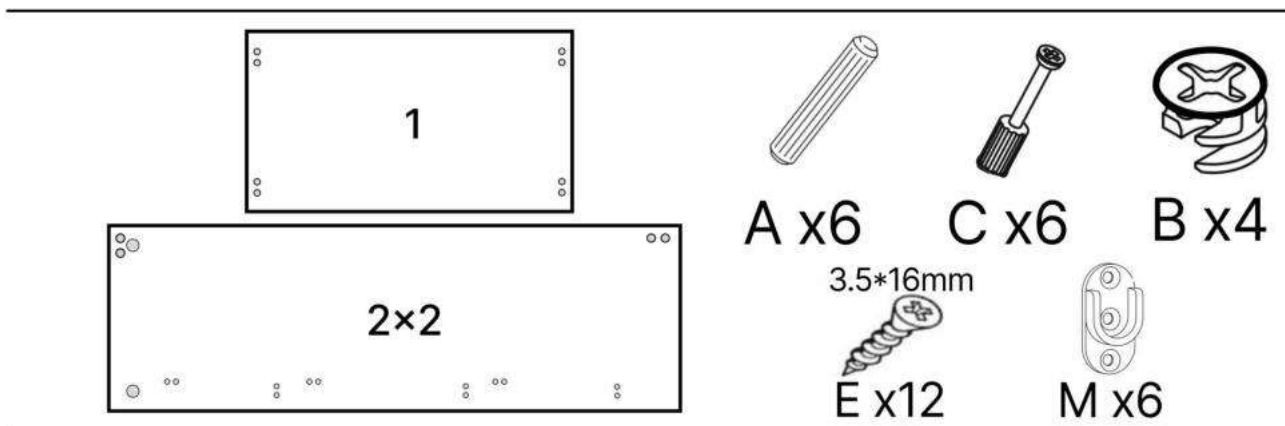

E x104

F x3

G x20gr.

3.5*20mm

H x8

J x2

K x4

L x6

M x6

N x3

Nº	Denumire	Dimensiuni	Buc
1	Placă superioară	804x260	1
2	Perete laterală	1255x255	2
3	Plinta	764x38	1
4	Placă corp	764x100	2
5	Ușa	760x393	3
6	Placa	730x108	3
7	Placa	730x150	6
8	Spate corp (PFL)	1205x798	1

1

2

4x2

B x 4

3

4

5

6