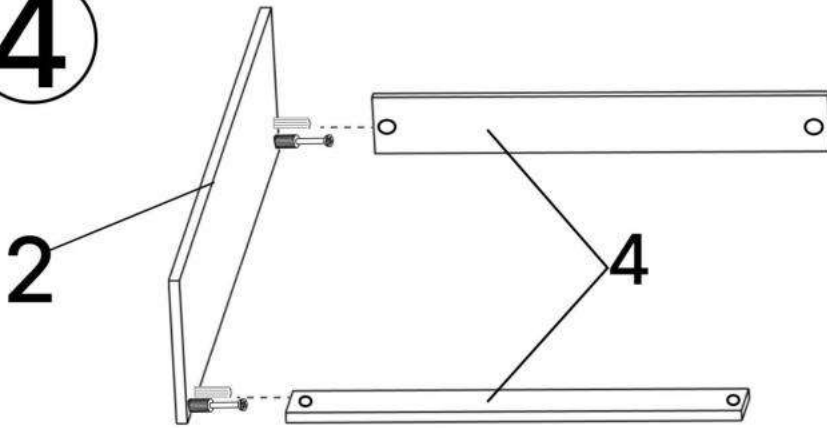

M x6

N x3

Nº	Denumire	Dimensiuni	Buc
1	Placă superioară	804x260	1
2	Perete laterală	1255x255	2
3	Plinta	764x38	1
4	Placă corp	764x100	2
5	Ușa	760x393	3
6	Placa	730x108	3
7	Placa	730x150	6
8	Spate corp (PFL)	1205x798	1

1

2

4x2

B x 4

3

4

5

6

8

 G x20gr. E x16 J x2 K x4 H x8

8

9

5x3

6x3

7x6

3.5*16mm