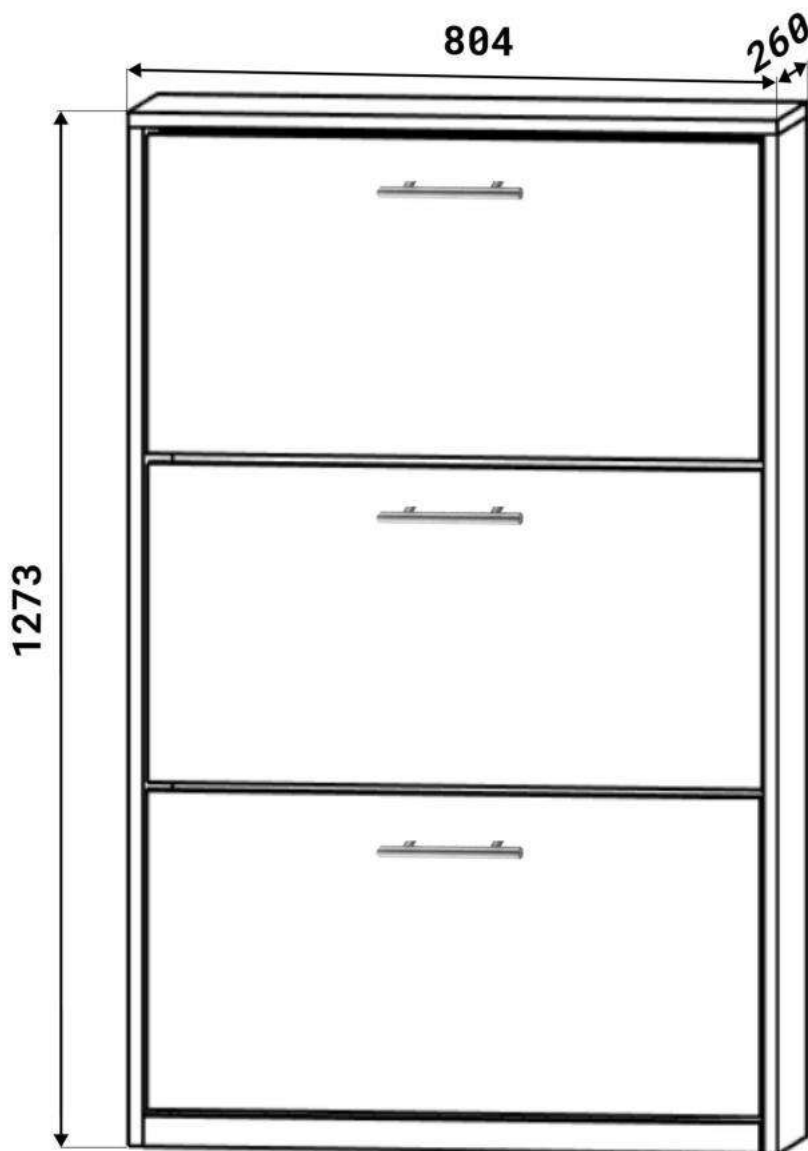

Dulap pentru încălțăminte 3 800mm

Adrese:
Prospectul Republicii, 33
Cahul, Moldova

str. Petricani 17/4
Chisinau, Moldova

MD-3909

serviceclient@fabrikhome.md
www.fabrikhome.md

Serviciu clienti:
+373 299 32 277
+373 799 07 807

Control calitate:
+373 798 82 000