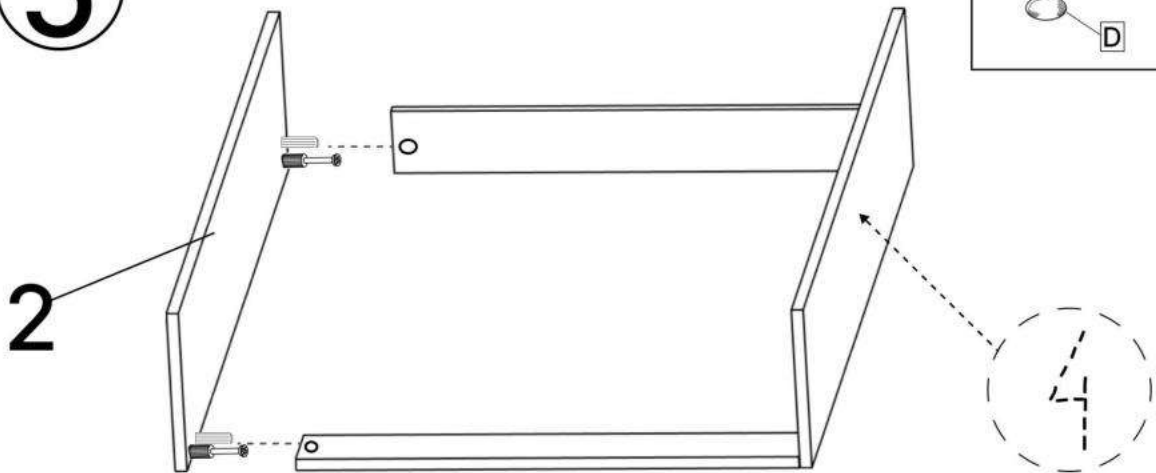

M x6

N x3

Nº	Denumire	Dimensiuni	Buc
1	Placă superioară	804x260	1
2	Perete laterală	1255x255	2
3	Plinta	764x38	1
4	Placă corp	764x100	2
5	Ușa	760x393	3
6	Placa	730x108	3
7	Placa	730x150	6
8	Spate corp (PFL)	1205x798	1

1

2

4x2

B x 4

3

4

5

6