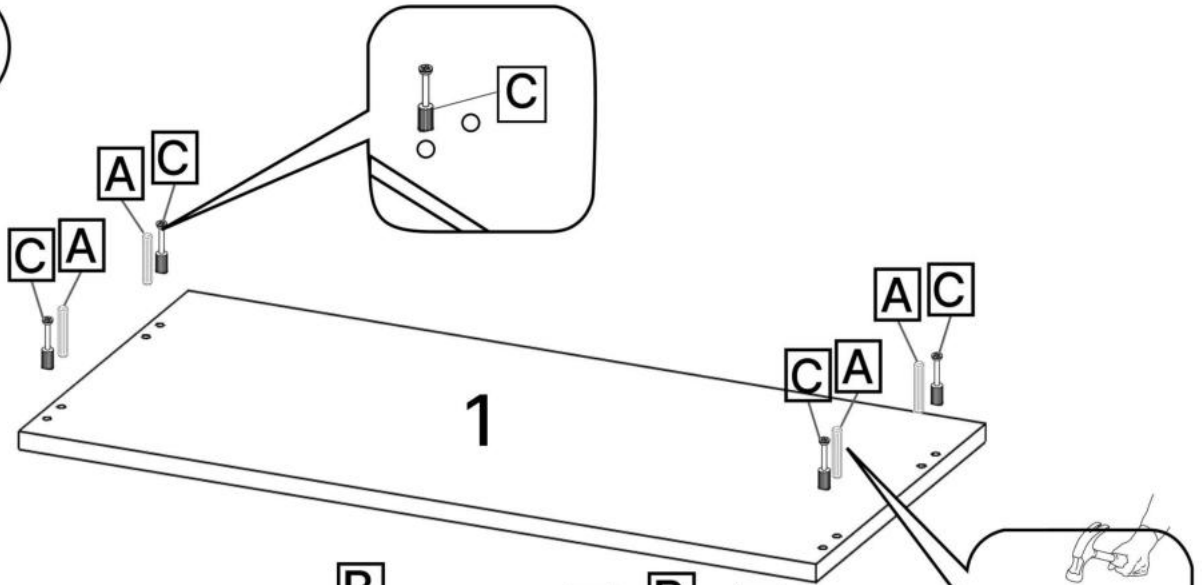

M x8

N x4

No	Denumire	Dimensiuni	Buc
1	Placă superioară	604x260	1
2	Perete laterală	1655x255	2
3	Plinta	564x38	1
4	Placă corp	564x100	2
5	Ușa	560x393	4
6	Placa	530x108	4
7	Placa	530x150	8
8	Spate corp (PFL)	1605x598	1

1

2

x2

4x2

B x 4

3

4

5