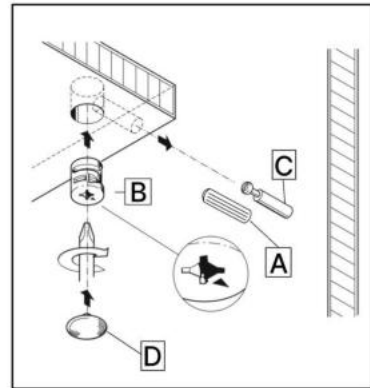

M x8

N x4

No	Denumire	Dimensiuni	Buc
1	Placă superioară	604x260	1
2	Perete laterală	1655x255	2
3	Plinta	564x38	1
4	Placă corp	564x100	2
5	Ușa	560x393	4
6	Placa	530x108	4
7	Placa	530x150	8
8	Spate corp (PFL)	1605x598	1

1

2

x2

4x2

B x 4

3

4

5

6

G x20gr. E x16 3.5*16mm J x2 K x4 H x8 3.5*20mm

8

9

5x4

6x4

7x8

3.5*16mm