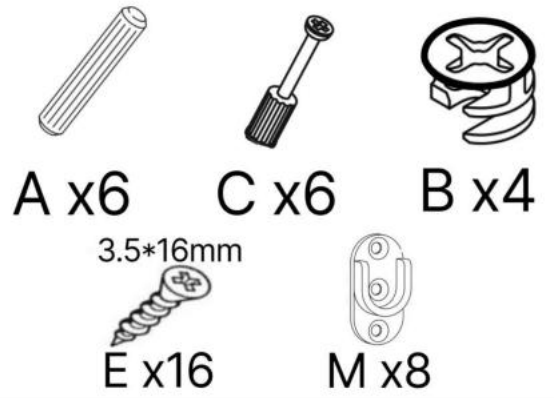

E x136

F x4

G x20gr.

3.5*20mm

H x8

J x2

K x4

L x8

M x8

N x4

No	Denumire	Dimensiuni	Buc
1	Placă superioară	604x260	1
2	Perete laterală	1655x255	2
3	Plinta	564x38	1
4	Placă corp	564x100	2
5	Ușa	560x393	4
6	Placa	530x108	4
7	Placa	530x150	8
8	Spate corp (PFL)	1605x598	1

1

2

x2

4x2

B x 4

3

4

5

6

G x20gr. E x16 3.5*16mm J x2 K x4 H x8 3.5*20mm

8

9

5x4

6x4

7x8

3.5*16mm