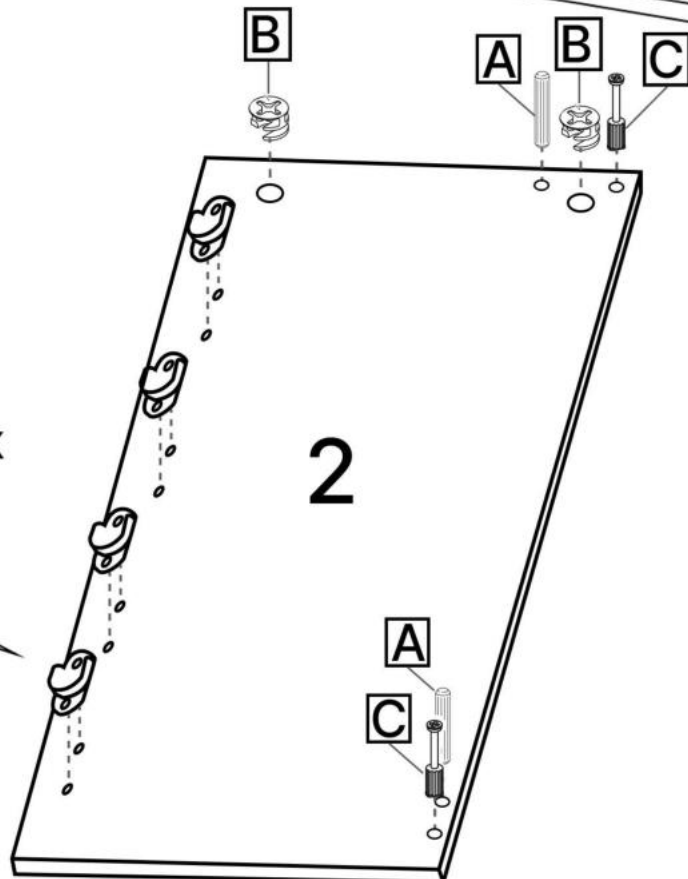

M x8

N x4

No	Denumire	Dimensiuni	Buc
1	Placă superioară	604x260	1
2	Perete laterală	1655x255	2
3	Plinta	564x38	1
4	Placă corp	564x100	2
5	Ușa	560x393	4
6	Placa	530x108	4
7	Placa	530x150	8
8	Spate corp (PFL)	1605x598	1

1

2

x2

4x2

B x 4

3

4

5

6

G x20gr. E x16 3.5*16mm J x2 K x4 H x8 3.5*20mm

8

9

5x4

6x4

7x8

3.5*16mm

E x48

F x4

N x4

10

x4

11

x4

3.5*16mm