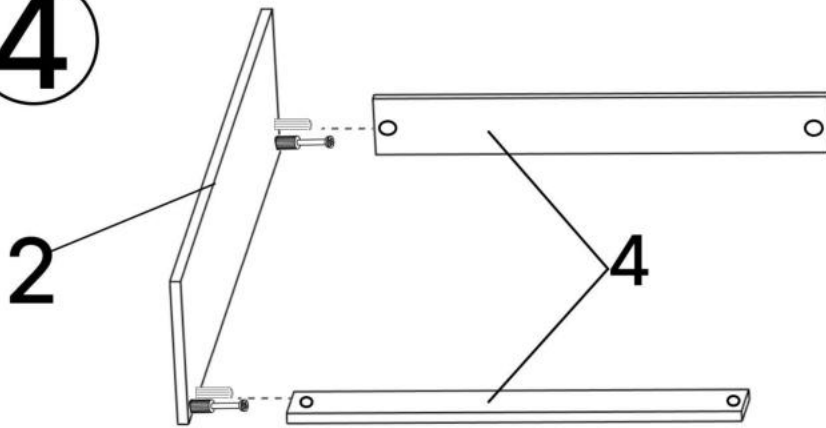

M x8

N x4

No	Denumire	Dimensiuni	Buc
1	Placă superioară	604x260	1
2	Perete laterală	1655x255	2
3	Plinta	564x38	1
4	Placă corp	564x100	2
5	Ușa	560x393	4
6	Placa	530x108	4
7	Placa	530x150	8
8	Spate corp (PFL)	1605x598	1

1

2

x2

4x2

B x 4

3

4

5

6

G x20gr. E x16 3.5*16mm J x2 K x4 H x8 3.5*20mm

8

9

5x4

6x4

7x8

3.5*16mm