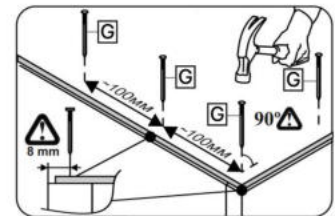

M x8

N x4

No	Denumire	Dimensiuni	Buc
1	Placă superioară	604x260	1
2	Perete laterală	1655x255	2
3	Plinta	564x38	1
4	Placă corp	564x100	2
5	Ușa	560x393	4
6	Placa	530x108	4
7	Placa	530x150	8
8	Spate corp (PFL)	1605x598	1

1

2

x2

4x2

B x 4

3

4

5

6

G x20gr. E x16 3.5*16mm J x2 K x4 H x8 3.5*20mm

8

9

5x4

6x4

7x8

3.5*16mm

E x48

F x4

N x4

10

x4

11

x4

3.5*16mm