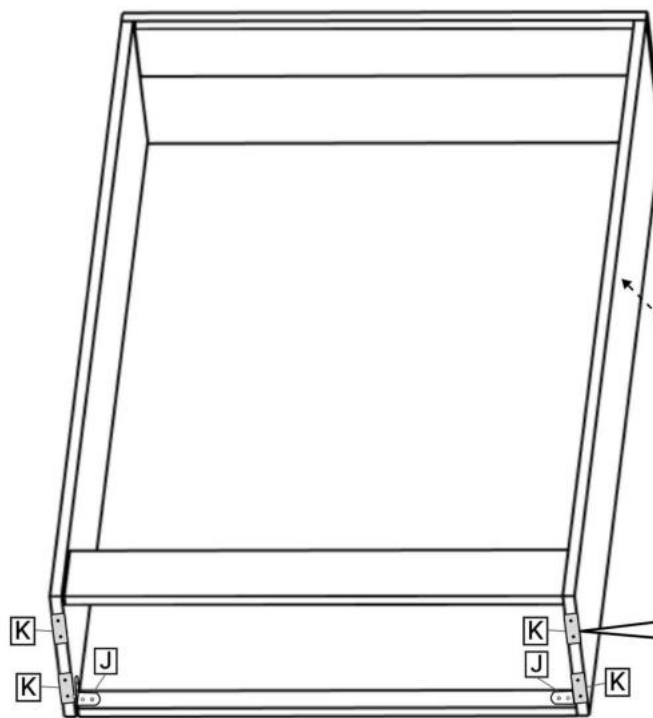

M x8

N x4

No	Denumire	Dimensiuni	Buc
1	Placă superioară	604x260	1
2	Perete laterală	1655x255	2
3	Plinta	564x38	1
4	Placă corp	564x100	2
5	Ușa	560x393	4
6	Placa	530x108	4
7	Placa	530x150	8
8	Spate corp (PFL)	1605x598	1

6

G x20gr. E x16 3.5*16mm J x2 K x4 H x8 3.5*20mm

8

9

5x4

6x4

7x8

3.5*16mm

E x48

F x4

N x4

10

x4

11

x4

3.5*16mm