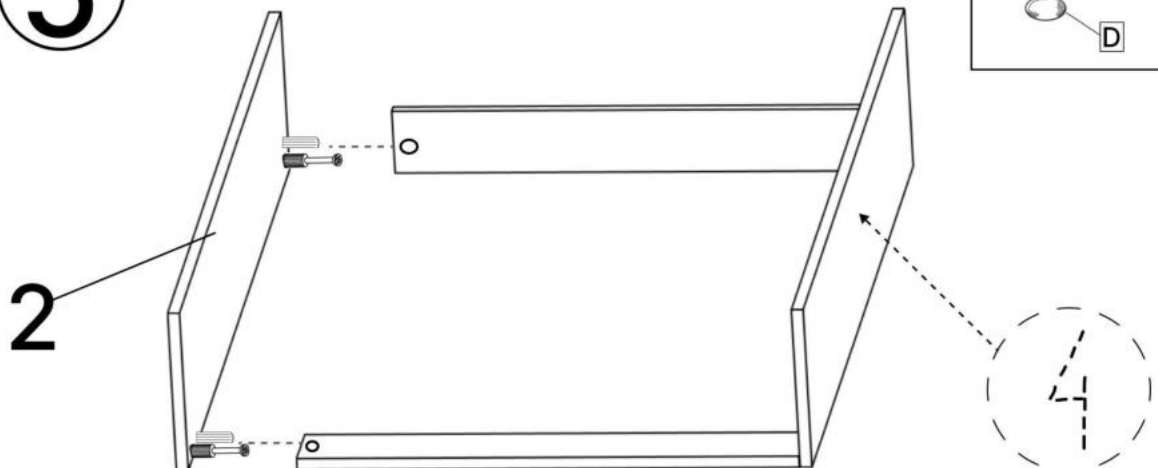

M x8

N x4

No	Denumire	Dimensiuni	Buc
1	Placă superioară	604x260	1
2	Perete laterală	1655x255	2
3	Plinta	564x38	1
4	Placă corp	564x100	2
5	Ușa	560x393	4
6	Placa	530x108	4
7	Placa	530x150	8
8	Spate corp (PFL)	1605x598	1

1

2

x2

4x2

B x 4

3

4

5