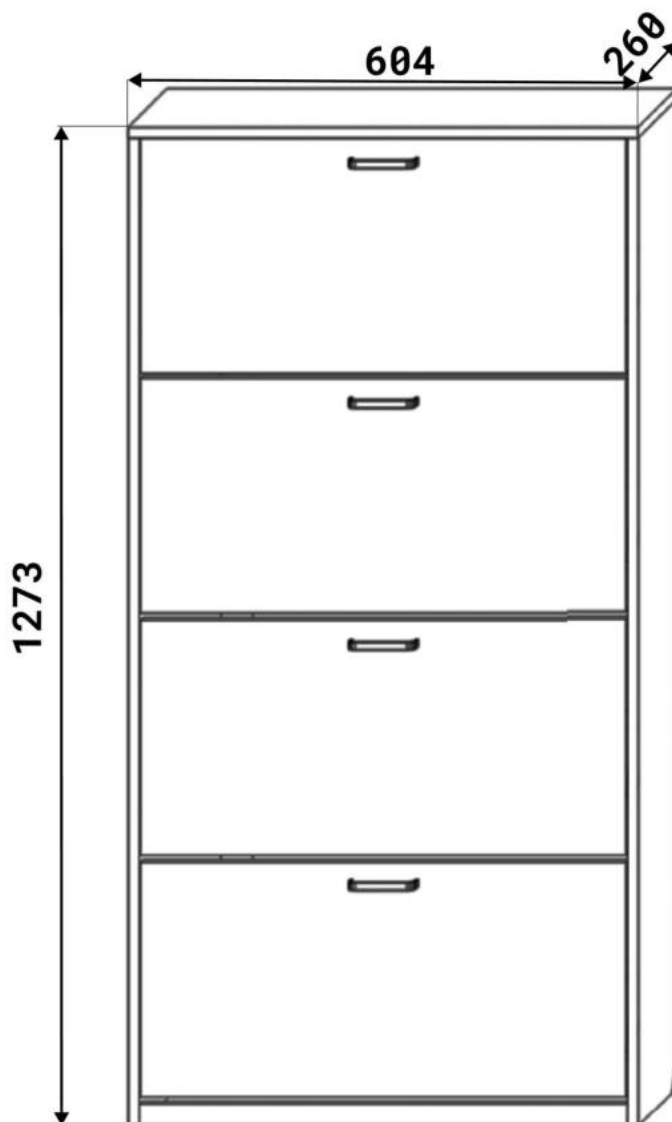

Dulap pentru încălțăminte 4 600mm

Adrese:
Prospectul Republicii, 33
Cahul, Moldova

str. Petricani 17/4
Chisinau, Moldova

MD-3909

serviceclient@fabrikhome.md
www.fabrikhome.md

Serviciu clienti:
+373 299 32 277
+373 799 07 807

Control calitate:
+373 798 82 000