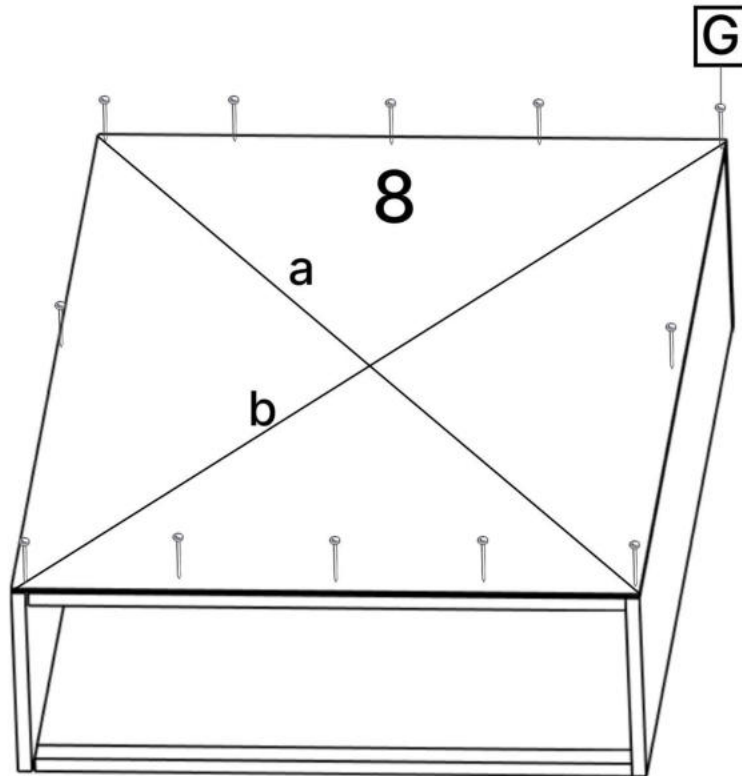

G x20gr. E x16 3.5*16mm J x2 K x4 H x8 3.5*20mm

8

9