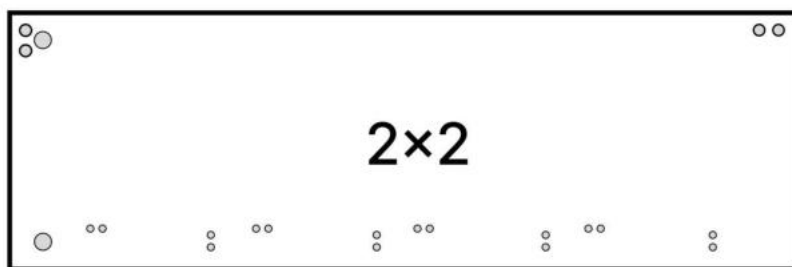

E x136

F x4

G x20gr.

3.5*20mm

H x8

J x2

K x4

L x8

M x8

N x4

No	Denumire	Dimensiuni	Buc
1	Placă superioară	604x260	1
2	Perete laterală	1655x255	2
3	Plinta	564x38	1
4	Placă corp	564x100	2
5	Ușa	560x393	4
6	Placa	530x108	4
7	Placa	530x150	8
8	Spate corp (PFL)	1605x598	1