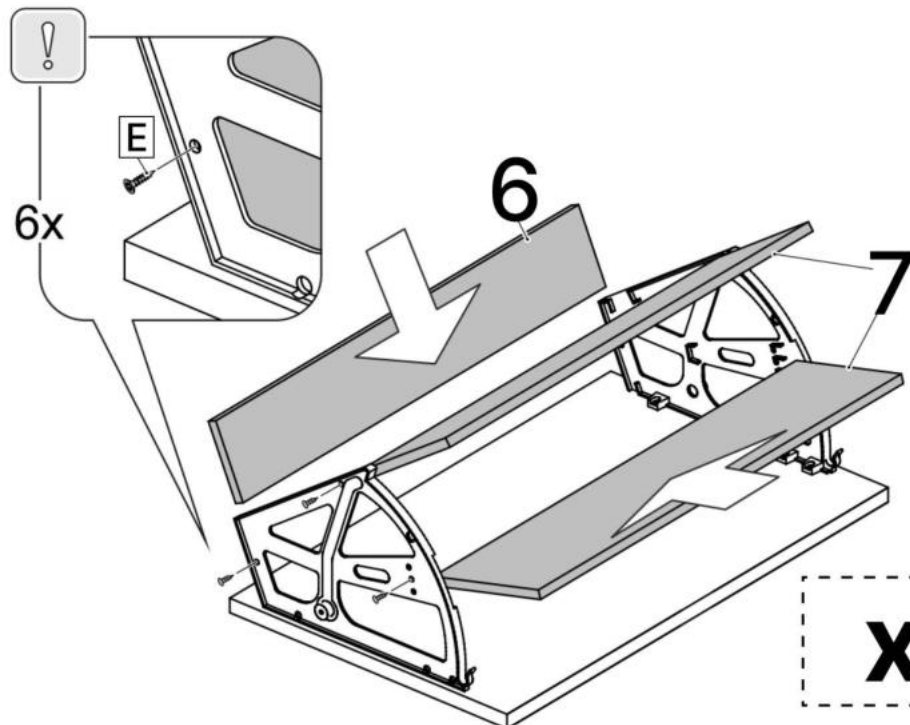

M x8

N x4

No	Denumire	Dimensiuni	Buc
1	Placă superioară	804x260	1
2	Perete laterală	1655x255	2
3	Plinta	764x38	1
4	Placă corp	764x100	2
5	Ușa	760x393	4
6	Placa	730x108	4
7	Placa	730x150	8
8	Spate corp (PFL)	1605x798	1

9

5x4

6x4

7x8

3.5*16mm

E x48

F x4

N x4

10

x4

11

x4

3.5*16mm

E x16

L x8

12