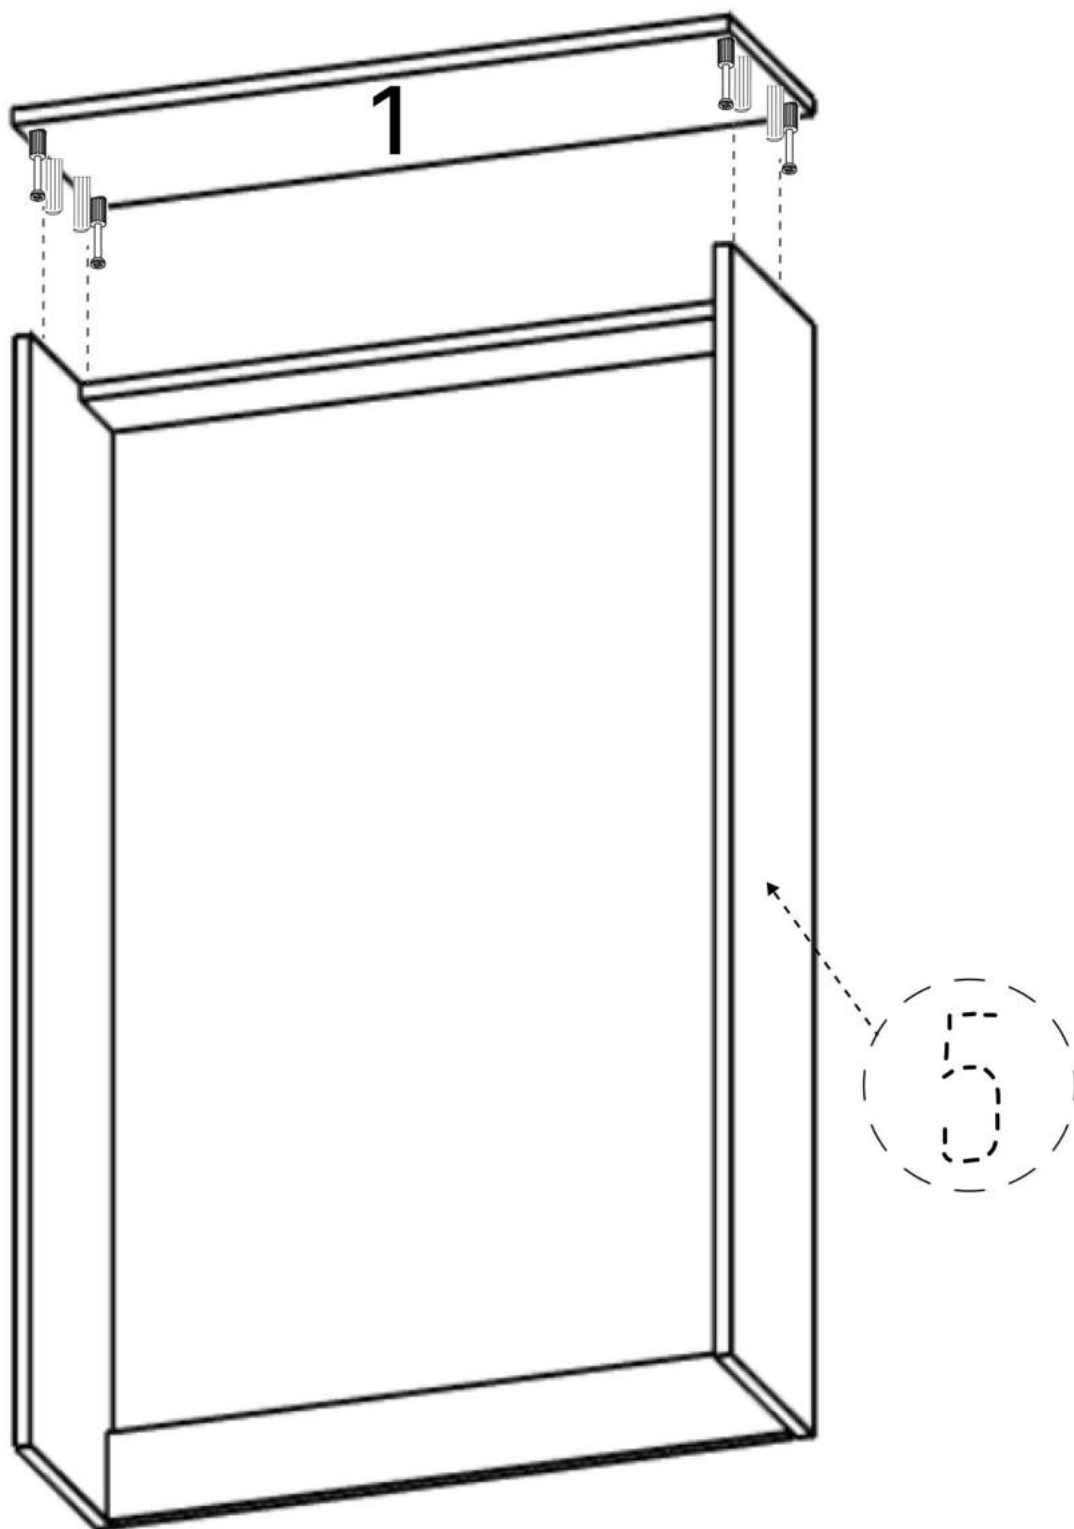

M x8

N x4

No	Denumire	Dimensiuni	Buc
1	Placă superioară	804x260	1
2	Perete laterală	1655x255	2
3	Plinta	764x38	1
4	Placă corp	764x100	2
5	Ușa	760x393	4
6	Placa	730x108	4
7	Placa	730x150	8
8	Spate corp (PFL)	1605x798	1

4x2

B x 4

3

4

5

6

G x20gr. E x16 3.5*16mm J x2 K x4 H x8 3.5*20mm

8

9

5x4

6x4

7x8

3.5*16mm

E x48

F x4

N x4

10

x4

11

x4

3.5*16mm

E x16

L x8

12