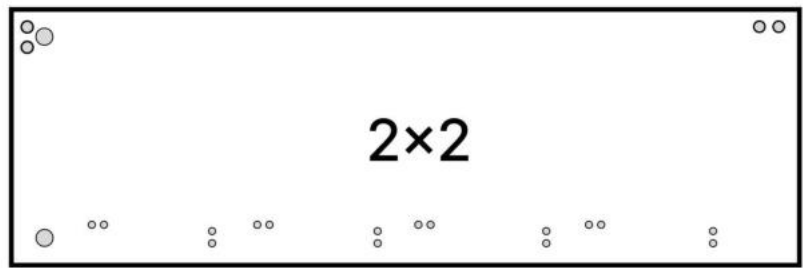

E x136

F x4

G x20gr.

3.5*20mm

H x8

J x2

K x4

L x8

M x8

N x4

No	Denumire	Dimensiuni	Buc
1	Placă superioară	804x260	1
2	Perete laterală	1655x255	2
3	Plinta	764x38	1
4	Placă corp	764x100	2
5	Ușa	760x393	4
6	Placa	730x108	4
7	Placa	730x150	8
8	Spate corp (PFL)	1605x798	1