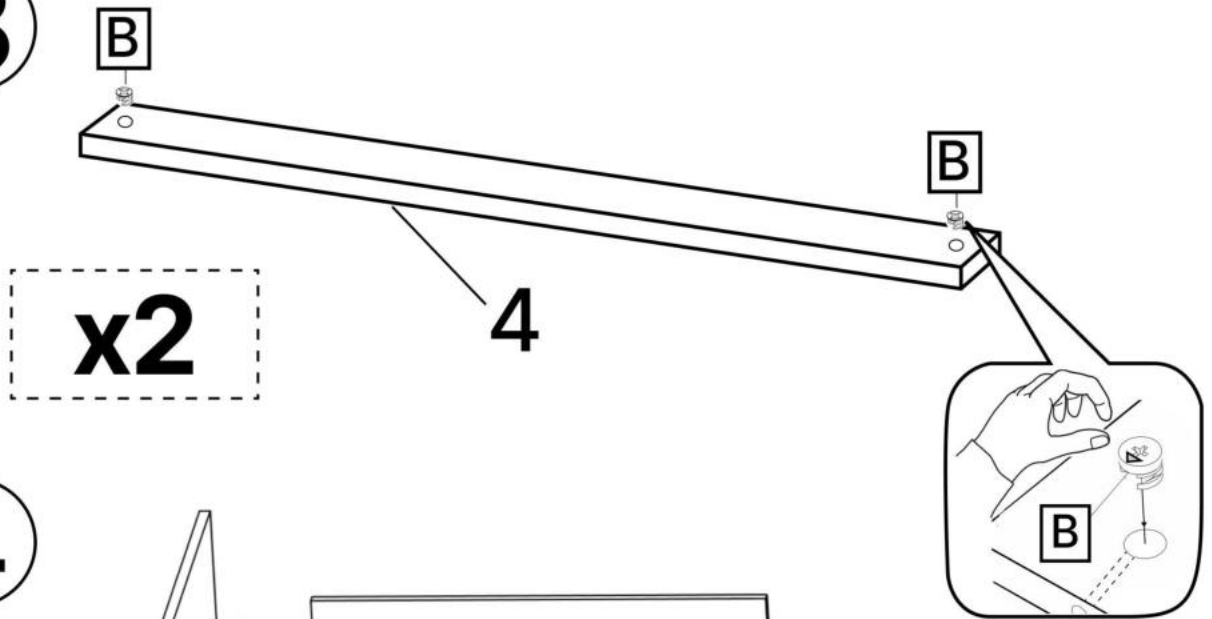

M x8

N x4

No	Denumire	Dimensiuni	Buc
1	Placă superioară	804x260	1
2	Perete laterală	1655x255	2
3	Plinta	764x38	1
4	Placă corp	764x100	2
5	Ușa	760x393	4
6	Placa	730x108	4
7	Placa	730x150	8
8	Spate corp (PFL)	1605x798	1

4x2

B x 4

3

4

5

6

G x20gr. E x16 3.5*16mm J x2 K x4 H x8 3.5*20mm

8