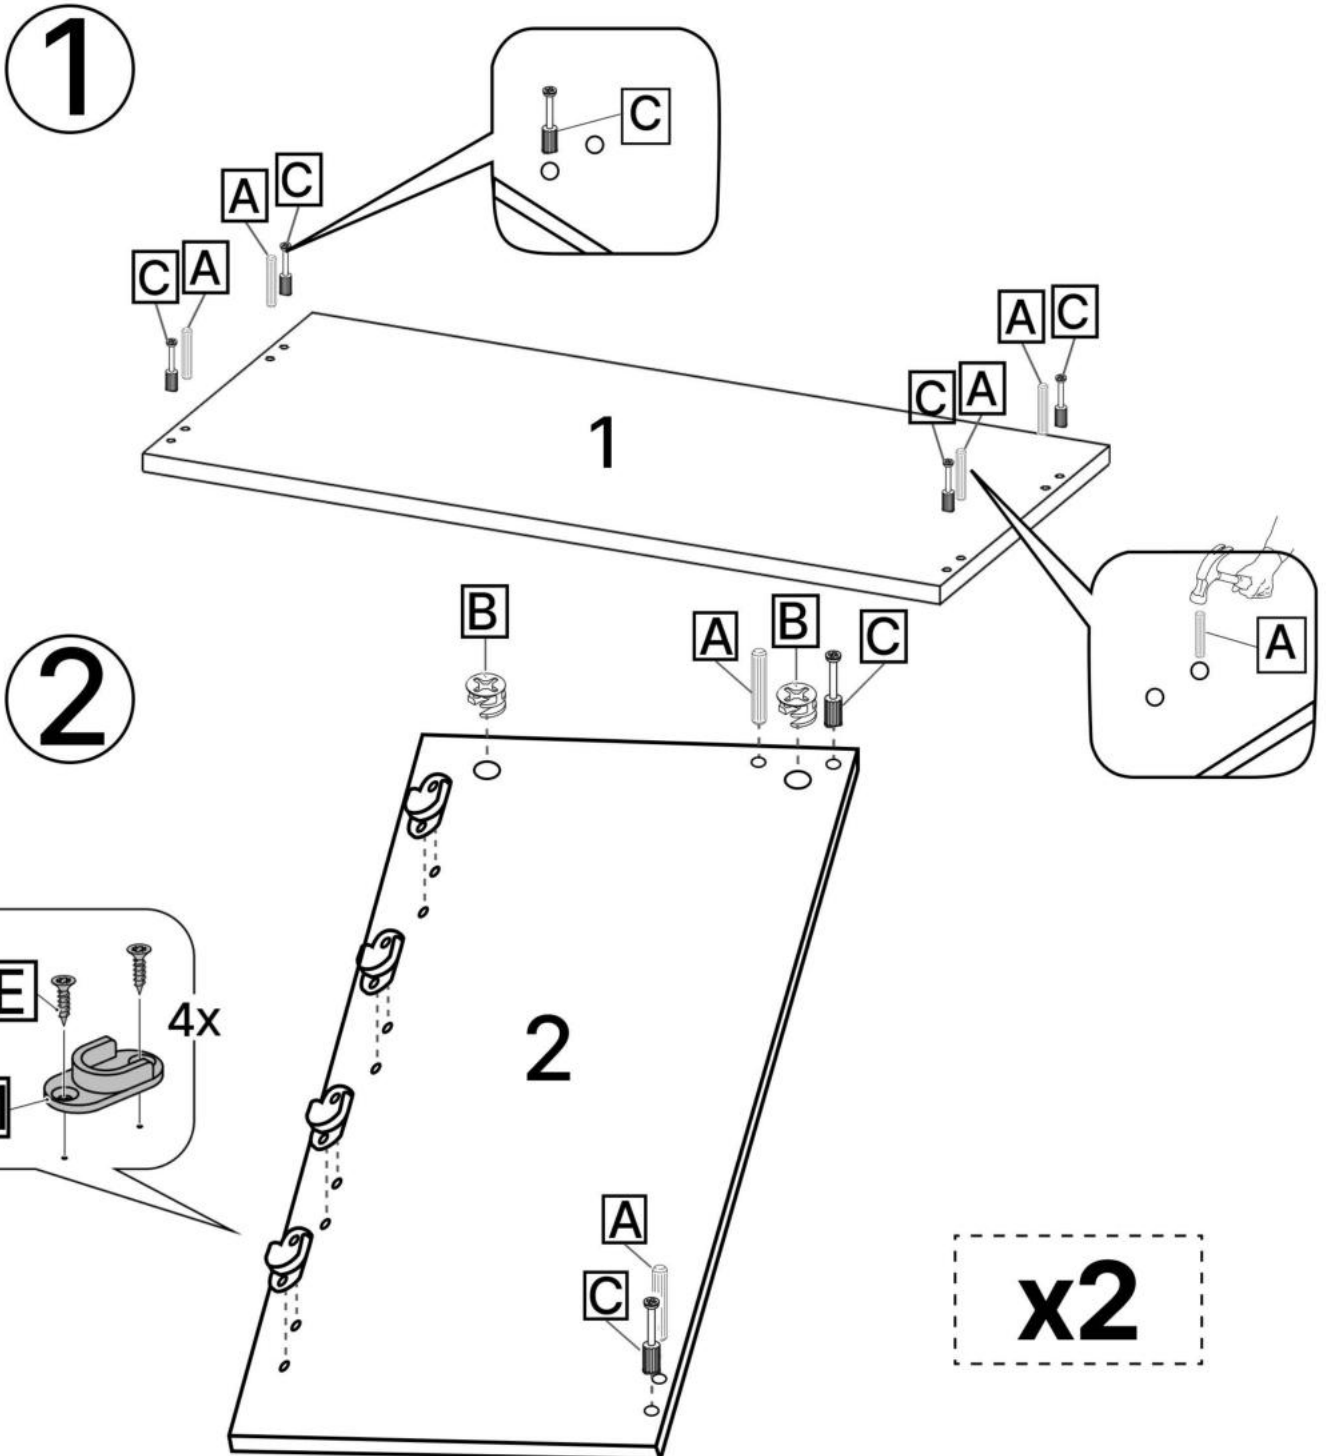

M x8

N x4

No	Denumire	Dimensiuni	Buc
1	Placă superioară	804x260	1
2	Perete laterală	1655x255	2
3	Plinta	764x38	1
4	Placă corp	764x100	2
5	Ușa	760x393	4
6	Placa	730x108	4
7	Placa	730x150	8
8	Spate corp (PFL)	1605x798	1

4x2

B x 4

3

4

5

6

G x20gr. E x16 3.5*16mm J x2 K x4 H x8 3.5*20mm

8

9

5x4

6x4

7x8

3.5*16mm

E x48

F x4

N x4

10

x4

11

x4

3.5*16mm

E x16

L x8

12