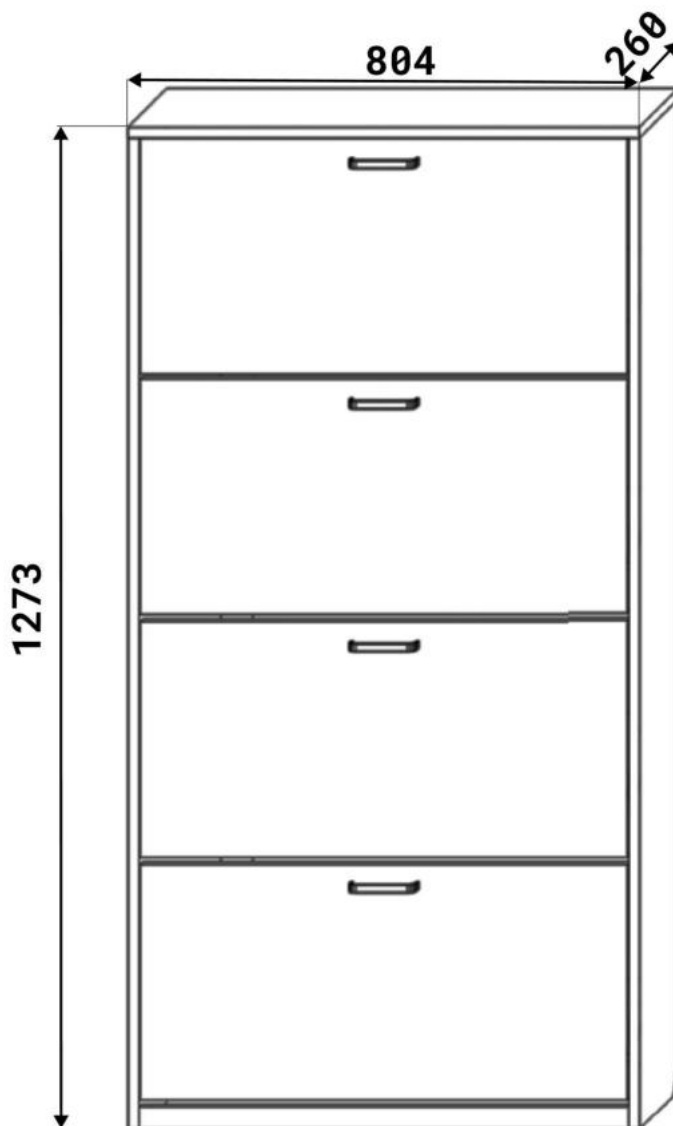

Dulap pentru încălțăminte 4 800mm

Adrese:
Prospectul Republicii, 33
Cahul, Moldova

str. Petricani 17/4
Chisinau, Moldova

MD-3909

serviceclient@fabrikhome.md
www.fabrikhome.md

Serviciu clienti:
+373 299 32 277
+373 799 07 807

Control calitate:
+373 798 82 000