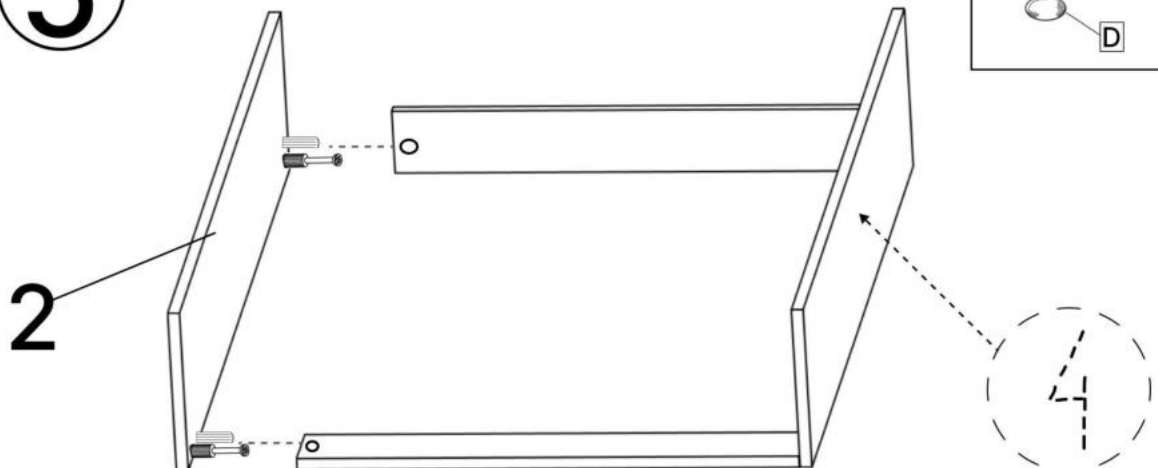

M x8

N x4

No	Denumire	Dimensiuni	Buc
1	Placă superioară	804x260	1
2	Perete laterală	1655x255	2
3	Plinta	764x38	1
4	Placă corp	764x100	2
5	Ușa	760x393	4
6	Placa	730x108	4
7	Placa	730x150	8
8	Spate corp (PFL)	1605x798	1

4x2

B x 4

3

4

5

6

G x20gr. E x16 3.5*16mm J x2 K x4 H x8 3.5*20mm

8