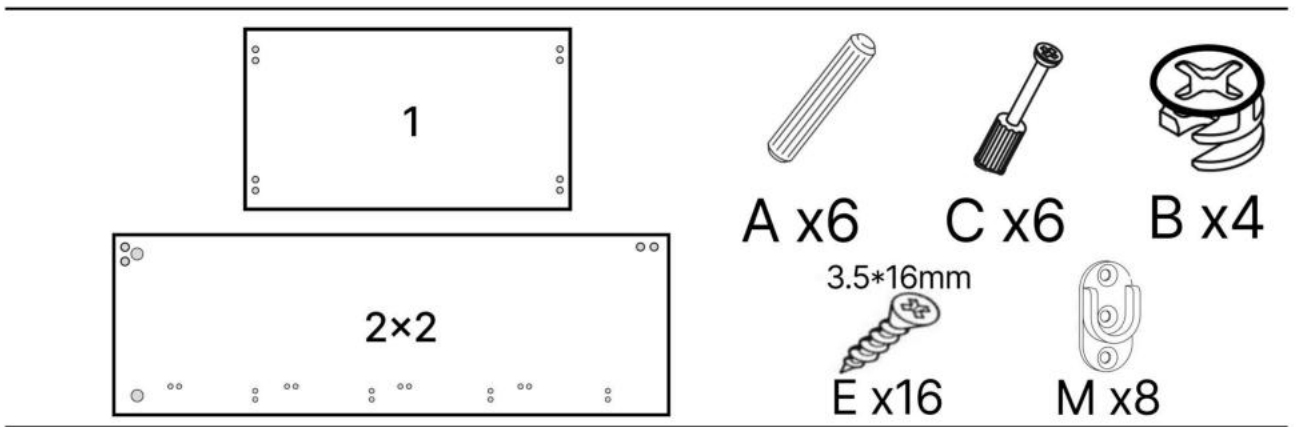

E x136

F x4

G x20gr.

3.5*20mm

H x8

J x2

K x4

L x8

M x8

N x4

No	Denumire	Dimensiuni	Buc
1	Placă superioară	804x260	1
2	Perete laterală	1655x255	2
3	Plinta	764x38	1
4	Placă corp	764x100	2
5	Ușa	760x393	4
6	Placa	730x108	4
7	Placa	730x150	8
8	Spate corp (PFL)	1605x798	1

4x2

B x 4

3

4

5

6

G x20gr. E x16 3.5*16mm J x2 K x4 H x8 3.5*20mm

8

10

x4

11

x4

3.5*16mm

E x16

L x8

12