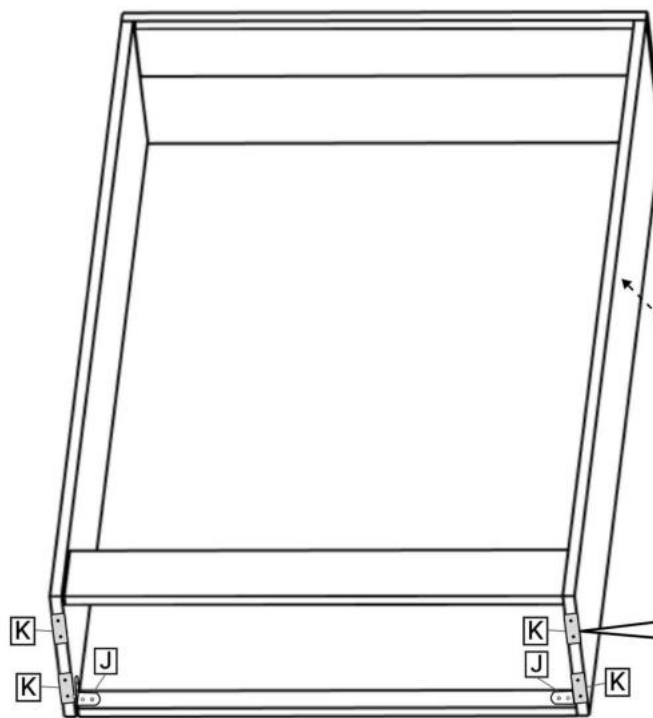

M x8

N x4

No	Denumire	Dimensiuni	Buc
1	Placă superioară	804x260	1
2	Perete laterală	1655x255	2
3	Plinta	764x38	1
4	Placă corp	764x100	2
5	Ușa	760x393	4
6	Placa	730x108	4
7	Placa	730x150	8
8	Spate corp (PFL)	1605x798	1

4x2

B x 4

3

4

5

6

G x20gr. E x16 3.5*16mm J x2 K x4 H x8 3.5*20mm

8

9

5x4

6x4

7x8

3.5*16mm

E x48

F x4

N x4

10

x4

11

x4

3.5*16mm

E x16

L x8

12