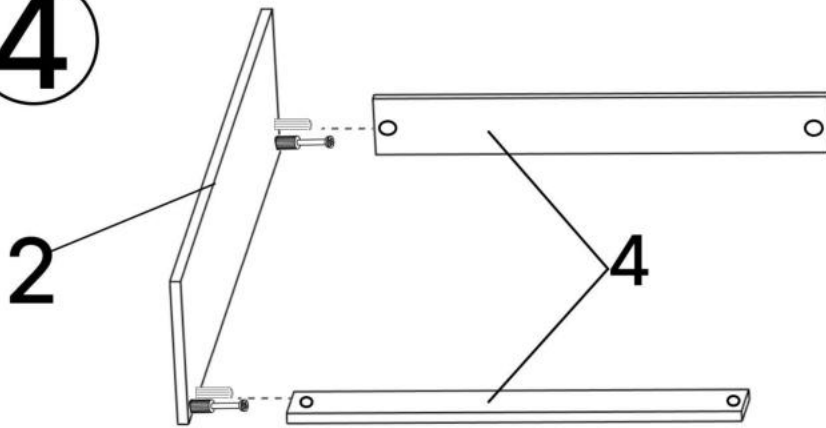

M x8

N x4

No	Denumire	Dimensiuni	Buc
1	Placă superioară	804x260	1
2	Perete laterală	1655x255	2
3	Plinta	764x38	1
4	Placă corp	764x100	2
5	Ușa	760x393	4
6	Placa	730x108	4
7	Placa	730x150	8
8	Spate corp (PFL)	1605x798	1

4x2

B x 4

3

4

5

6

G x20gr. E x16 3.5*16mm J x2 K x4 H x8 3.5*20mm

8

9

5x4

6x4

7x8

3.5*16mm

E x48

F x4

N x4

10

x4

11

x4

3.5*16mm

E x16

L x8

12