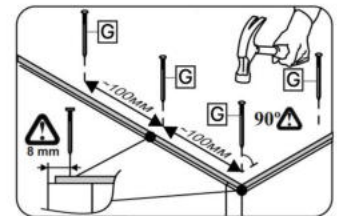

M x8

N x4

No	Denumire	Dimensiuni	Buc
1	Placă superioară	804x260	1
2	Perete laterală	1655x255	2
3	Plinta	764x38	1
4	Placă corp	764x100	2
5	Ușa	760x393	4
6	Placa	730x108	4
7	Placa	730x150	8
8	Spate corp (PFL)	1605x798	1

4x2

B x 4

3

4

5

6

G x20gr. E x16 3.5*16mm J x2 K x4 H x8 3.5*20mm

8

9

5x4

6x4

7x8

3.5*16mm

E x48

F x4

N x4

10

x4

11

x4

3.5*16mm

E x16

L x8

12