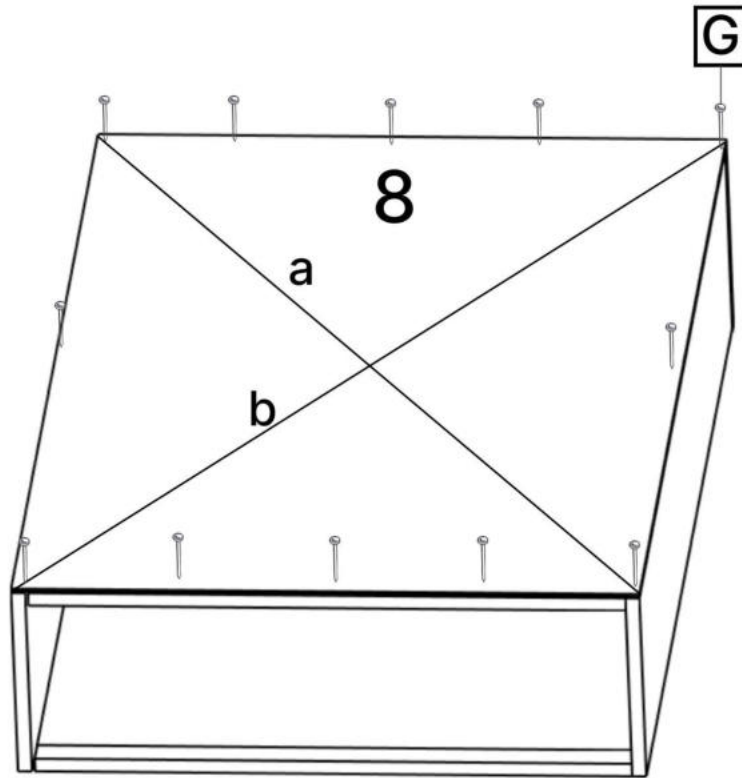

M x8

N x4

No	Denumire	Dimensiuni	Buc
1	Placă superioară	804x260	1
2	Perete laterală	1655x255	2
3	Plinta	764x38	1
4	Placă corp	764x100	2
5	Ușa	760x393	4
6	Placa	730x108	4
7	Placa	730x150	8
8	Spate corp (PFL)	1605x798	1

4x2

B x 4

3

4

5

6

G x20gr. E x16 3.5*16mm J x2 K x4 H x8 3.5*20mm

8

9

5x4

6x4

7x8

3.5*16mm

E x48

F x4

N x4

10

x4

11

x4

3.5*16mm

E x16

L x8

12