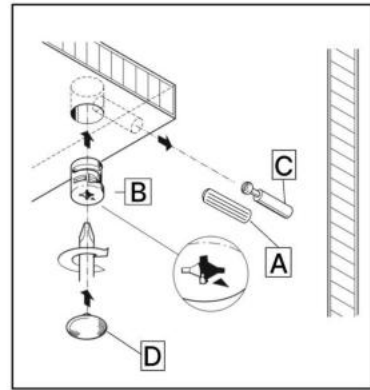

M x8

N x4

No	Denumire	Dimensiuni	Buc
1	Placă superioară	804x260	1
2	Perete laterală	1655x255	2
3	Plinta	764x38	1
4	Placă corp	764x100	2
5	Ușa	760x393	4
6	Placa	730x108	4
7	Placa	730x150	8
8	Spate corp (PFL)	1605x798	1

4x2

B x 4

3

4

5

6

G x20gr. E x16 3.5*16mm J x2 K x4 H x8 3.5*20mm

8

9

5x4

6x4

7x8

3.5*16mm

E x48

F x4

N x4

10

x4

11

x4

3.5*16mm

E x16

L x8

12